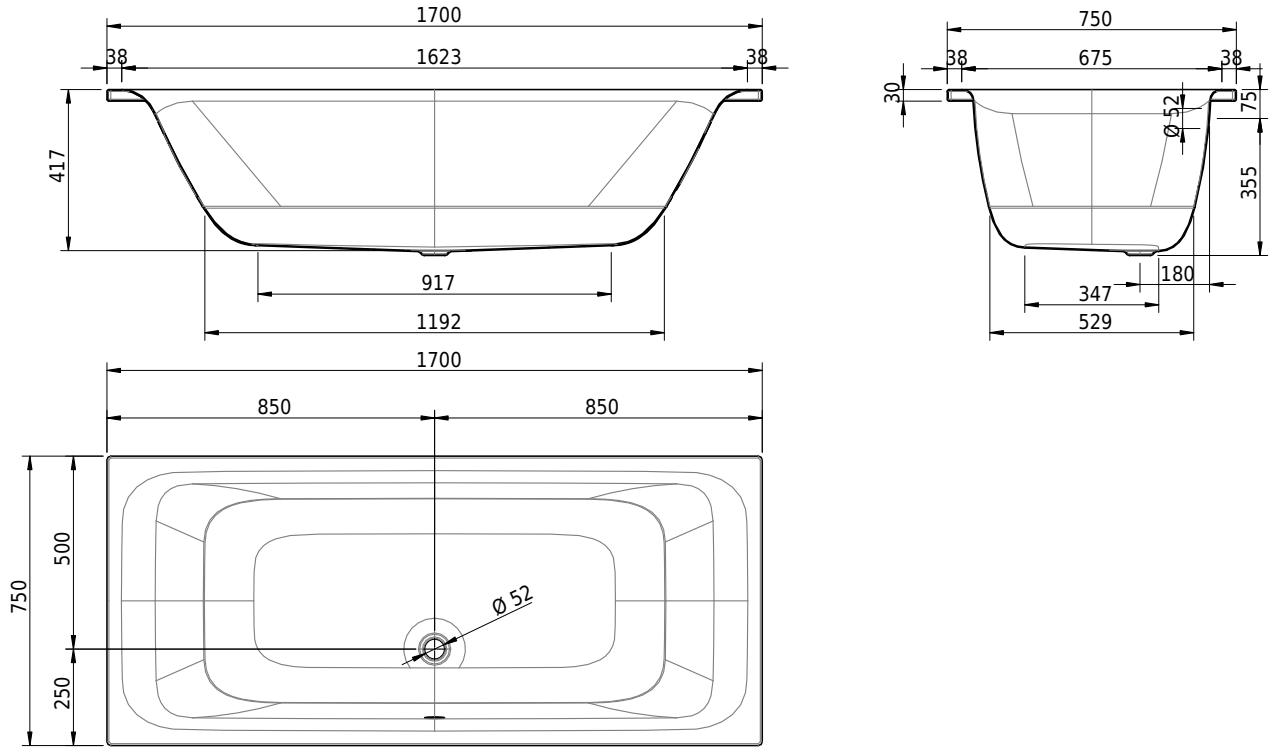

# Schmidlin AMENA

170 x 75 x 42 cm

Randhöhe 30 mm

Artikel-Nr.: 2309-0001    SGVSB-Nr.: 111295    ST-Nr.: 1111161.100    Gewicht: 50 kg    Nutzinhalt\*: 140 l

## Optionen

- Farbklasse: I,II,III,IV [FA0\_ \_ \_]
- Mit Zargen [Z\_ \_ \_ \_]
- ANTIGLISS PRO
- GLASUR PLUS [OV01]
- Griff SAFE (1 Stück) [GFT\_02]
- Lochbohrung für Schmidlin TOUCH CONTROL [AT0001]
- Scharfkantige Ecke (Radius 5 mm) [EA\_ \_ 04]
- Geschnittene Ecke [EA\_ \_ 03]
- Abgerundete Ecke [EA\_ \_ 02]
- Einlaufgarnitur Schmidlin SPLASH [SP\_ \_ \_]
- Schmidlin SOUNDBOX
- Spezialanfertigung
- AQUAGRIP
- Mit Zargenlöcher [ZL01]
- Schmidlin GreenSteel

## Ab- und Überlaufgarnituren

- Schmidlin HIGH FIVE 52
- Schmidlin HIGH FIVE 52 TRIO
- Schmidlin SPRING 50
- Viega Multiplex

30.03.2025    Technische Änderungen vorbehalten.

Massangaben in mm

\* Nutzinhalt: Wasserinhalt abzüglich 70 Liter Verdrängung