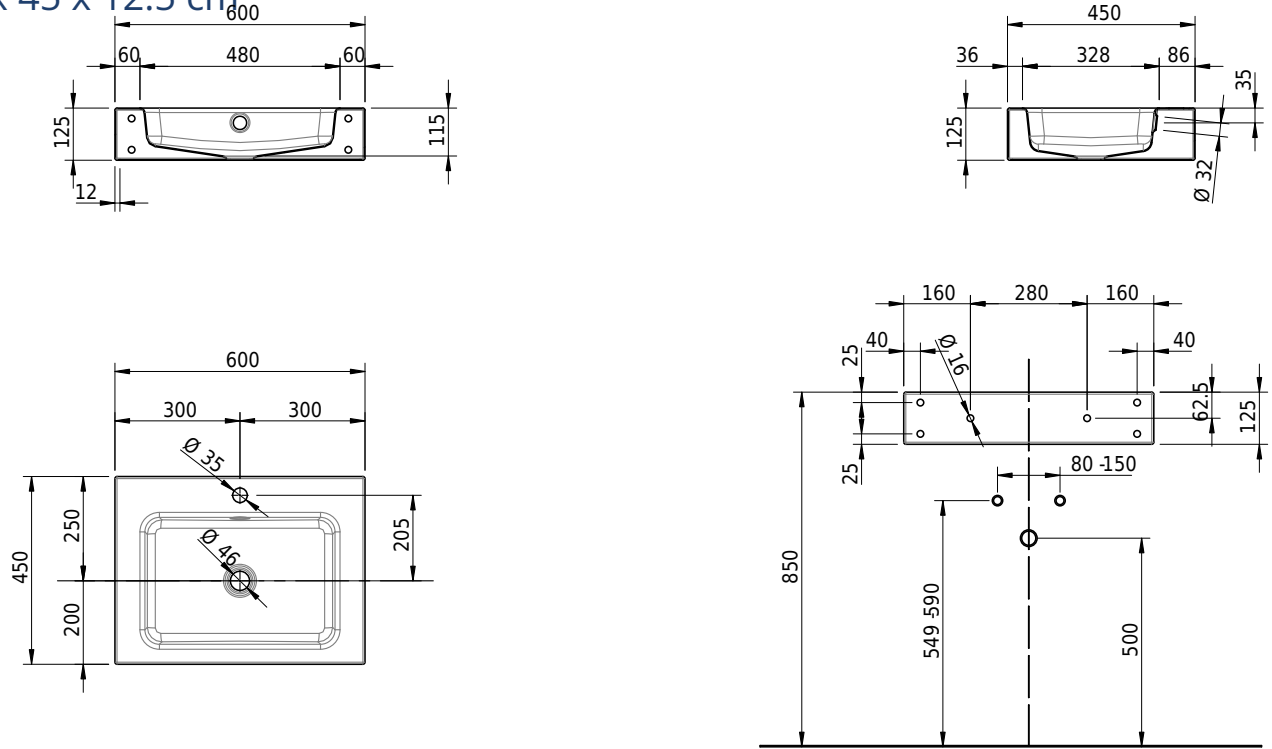

Massskizze

Schmidlin SWISS LINE Wandbecken

60 x 45 x 12.5 cm

Artikel-Nr.: 2303-0001 SGVSB-Nr.: 233297

Optionen

- Ohne Überlaufloch [UL0]
- GLASUR PLUS [OV01]
- Schmidlin GreenSteel

Zubehör

Ab- und Überlaufgarnituren