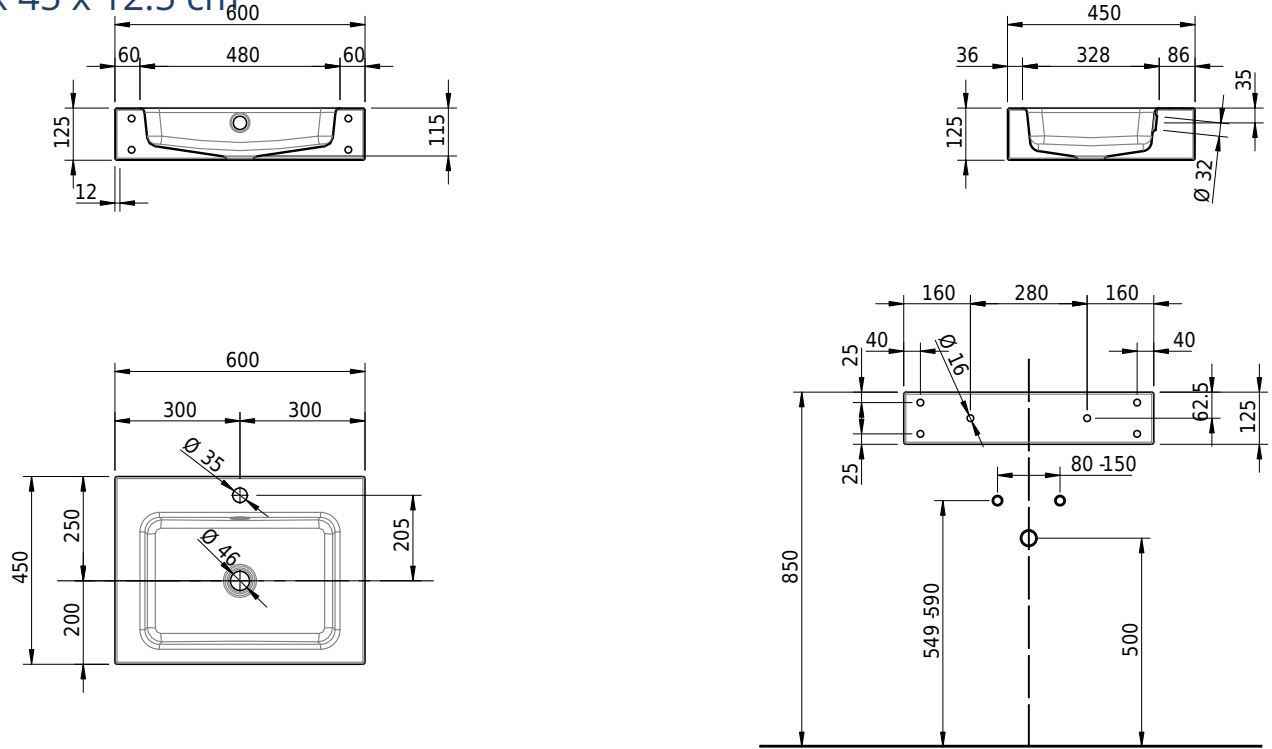

# Schmidlin SWISS LINE Wandbecken

60 x 45 x 12.5 cm

Artikel-Nr.: 2303-0001    SGVSB-Nr.: 233297