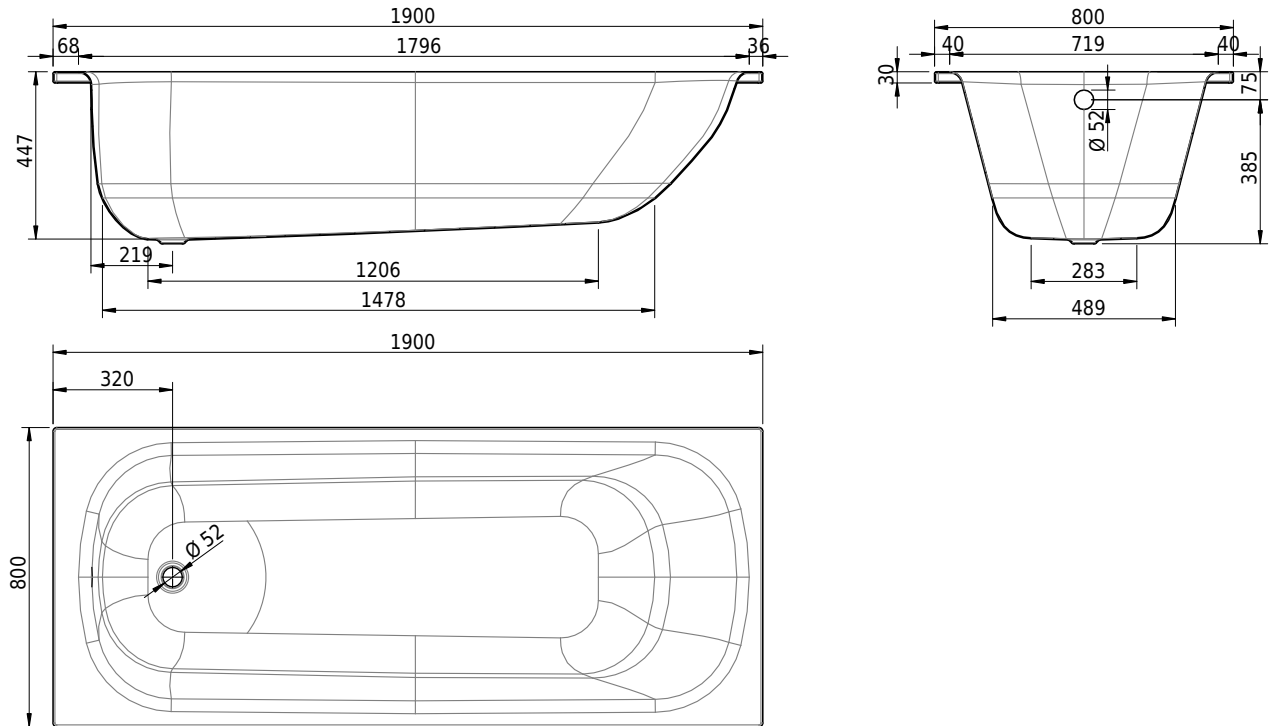

Massskizze

Schmidlin NORM CLASSIC

190 x 80 x 45 cm

Randhöhe 30 mm

Artikel-Nr.: 2287-0001

SGVSB-Nr.: 111154.100

ST-Nr.: 111118.100

Gewicht: 57 kg

Nutzhalt*: 197 l

Optionen

- Farbklasse: I,II,III,IV [FA0_ _ _]
- Mit Zargen [Z_ _ _]
- ANTIGLISS PRO
- GLASUR PLUS [OV01]
- Griff SAFE (Paar) [GFT_01]
- Lochbohrung für Einlochmischer [L1 _ _]
- Lochbohrungen für Armaturen nach Mass [ATM:mm]
- Runde Lochbohrung nach Mass [WT_ALS02]
- Lochbohrung für Schmidlin TOUCH CONTROL [AT0001]
- Scharfkantige Ecke (Radius 5 mm) [EA_ _ 04]
- Geschnittene Ecke [EA_ _ 03]
- Abgerundete Ecke [EA_ _ 02]
- Einlaufgarnitur Schmidlin SPLASH [SP_ _]
- Schmidlin SOUNDBOX
- Spezialanfertigung

Whirlsysteme

- Schmidlin JET [WS01]
- Schmidlin SPA [WS02]
- Schmidlin JET+SPA [WS03]
- Schmidlin SILENT [WS04]
- Schmidlin AQUA SILENT [WS06]
- Schmidlin VIKTOR RÖTHLIN EDITION [WS07]
- Schmidlin HYDRO SILK

Zubehör

- Schmidlin Badewannen-Montagesystem (SIA 181)
- Schmidlin Badewannen-Montagesystem (SIA 181), mit Dichtband
- Schmidlin INFINITY Badewannenträger (SIA 181)
- Schmidlin Schürzensets (SIA 181)

Ab- und Überlaufgarnituren

- Schmidlin HIGH FIVE 52
- Schmidlin HIGH FIVE 52 TRIO
- Schmidlin SPRING 50
- Viega Multiplex

30.03.2025 Technische Änderungen vorbehalten.

Massangaben in mm

* Nutzhalt: Wasserinhalt abzüglich 70 Liter Verdrängung