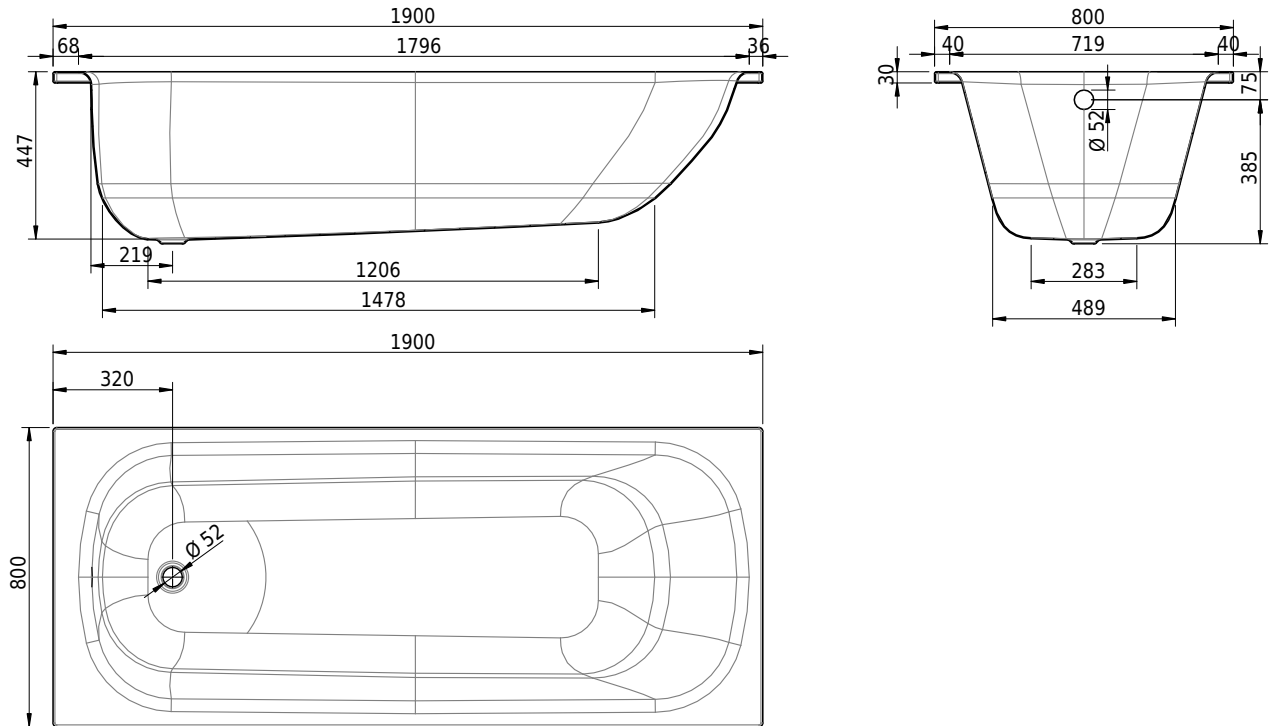

Massskizze

Schmidlin NORM CLASSIC

190 x 80 x 45 cm

Randhöhe 30 mm

Artikel-Nr.: 2287-0001

SGVSB-Nr.: 111154.100

ST-Nr.: 111118.100

Gewicht: 57 kg