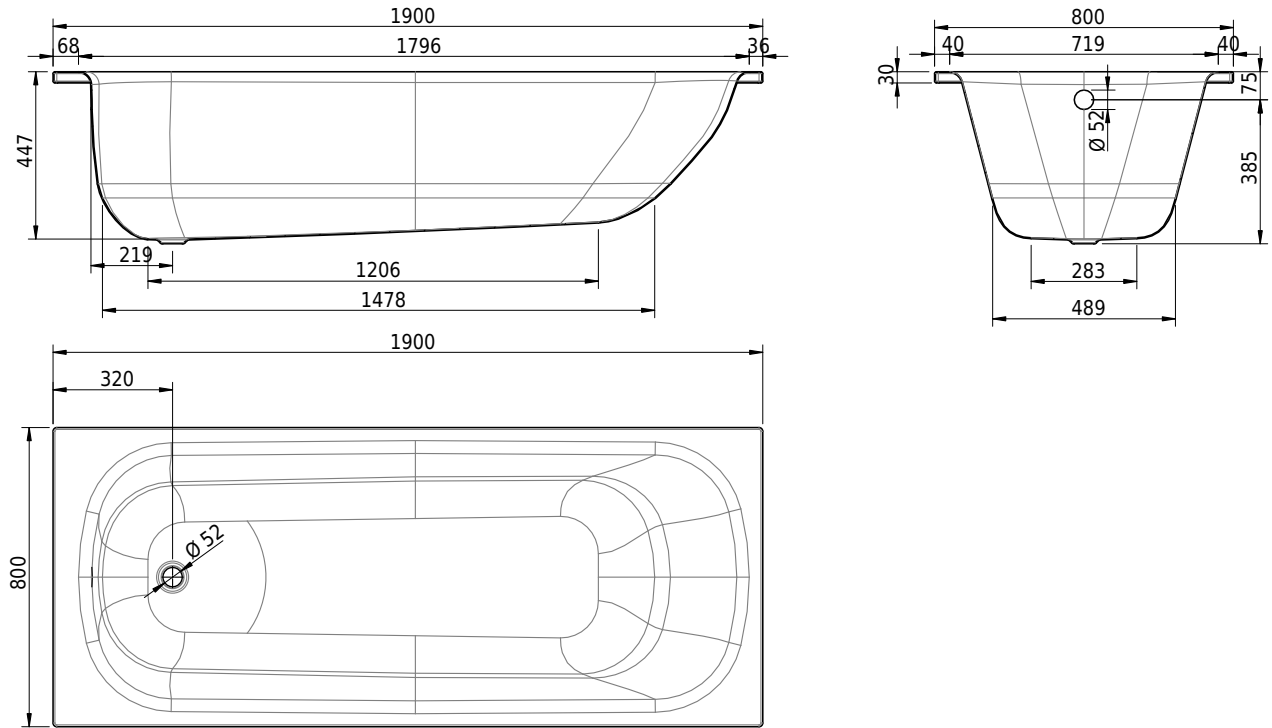

Massskizze

Schmidlin NORM CLASSIC

190 x 80 x 45 cm

Randhöhe 30 mm

Artikel-Nr.: 2287-0001

SGVSB-Nr.: 111154.100

ST-Nr.: 111118.100

Gewicht: 57 kg