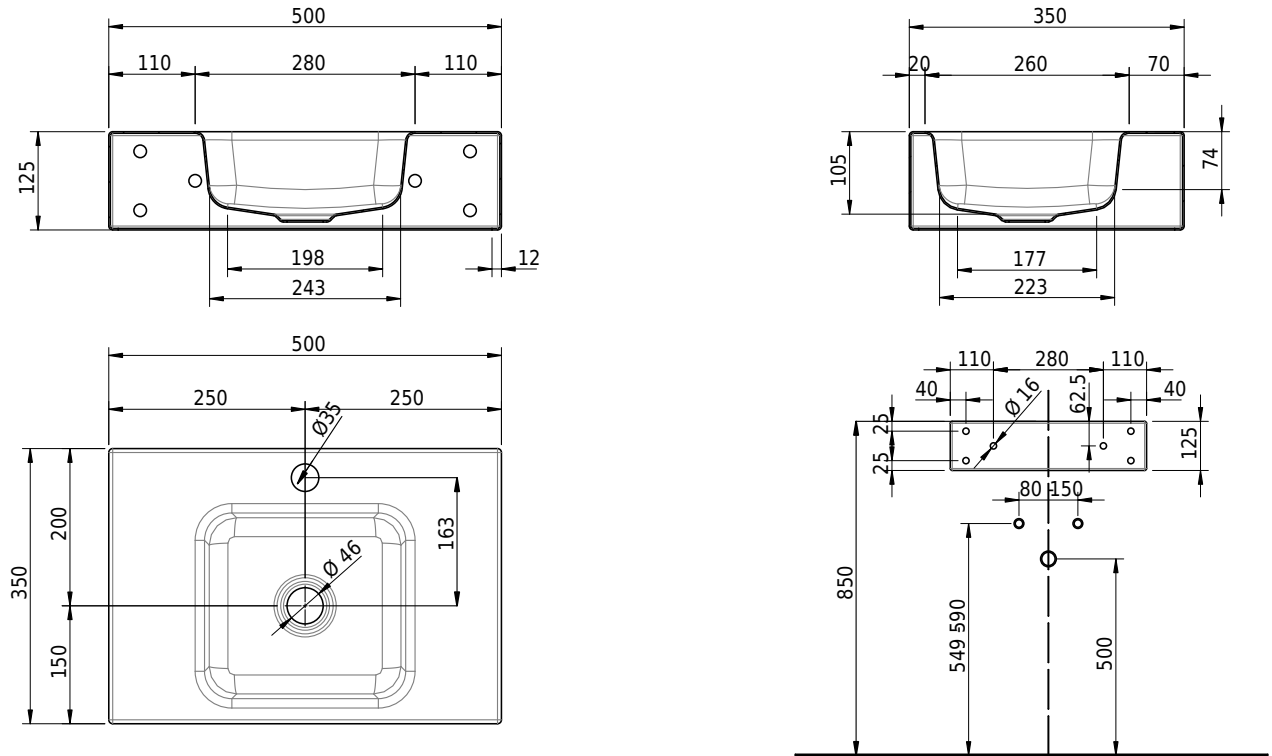

# Schmidlin MERO MINI Wandbecken

50 x 35 x 12.5 cm

ohne Überlauf, inkl. Befestigungzubehör

Artikel-Nr.: 2235-0002    SGVSB-Nr.: 217652.241