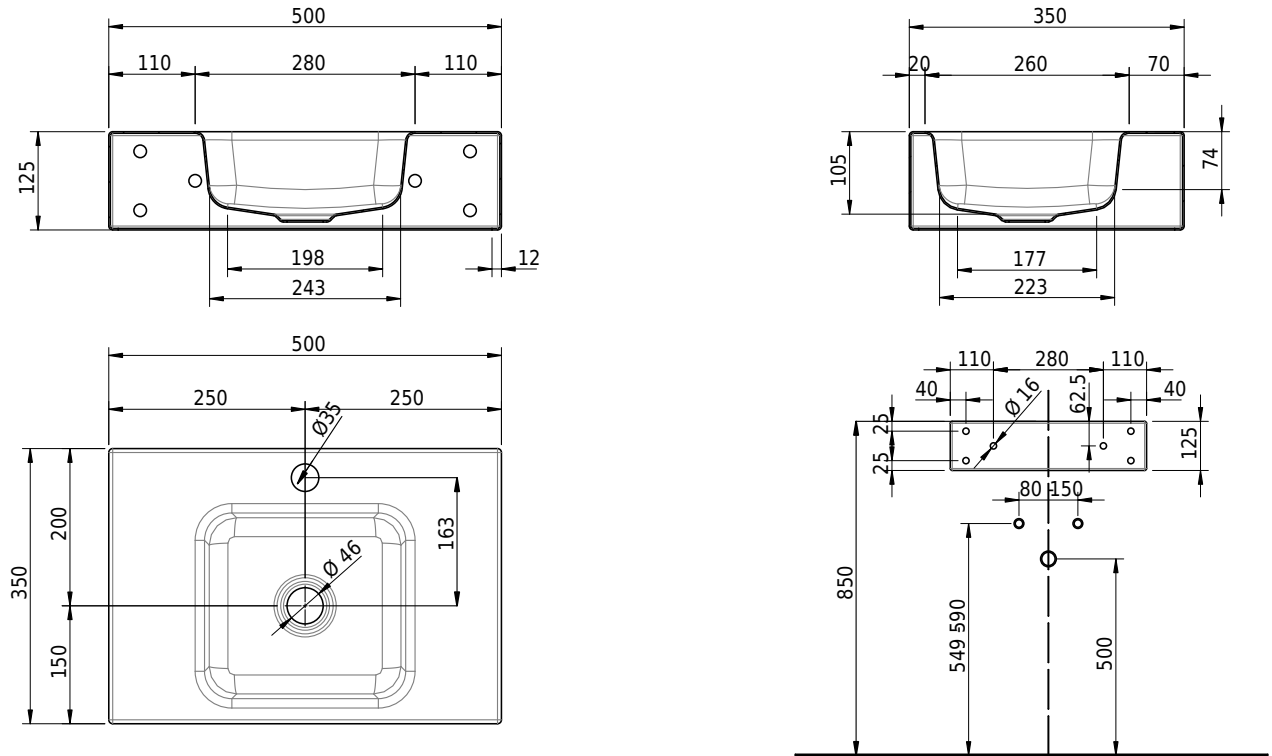

Massskizze

Schmidlin MERO MINI Wandbecken

50 x 35 x 12.5 cm

ohne Überlauf, inkl. Befestigungzubehör

Artikel-Nr.: 2235-0002   SGVSB-Nr.: 217652.241

Optionen

- Farbklasse: I,II,III,IV,V [FA0_ _]
- GLASUR PLUS [OV01]
- Lochbohrung für Schmidlin Seifenspender [SSP02]
- Runde Lochbohrung nach Mass [WT_ALS02]
- Lochbohrung für Steckdose [STP_ _]

Zubehör

- Schmidlin Seifenspender
- Verstärkungsflansch für Armaturenmontage

Ab- und Überlaufgarnituren

- Schaftventil 1¼", inkl. Deckel verchromt, nicht verschliessbar
- Schmidlin Schaftventil 1 1/4", inkl. Deckel alpinweiss matt, emailliert, nicht verschliessbar
- Schmidlin Schaftventil 1 1/4", inkl. Deckel emailliert, nicht verschliessbar
- Schmidlin Schaftventil 1 1/4", inkl. Deckel emailliert, übrige Farben, nicht verschliessbar