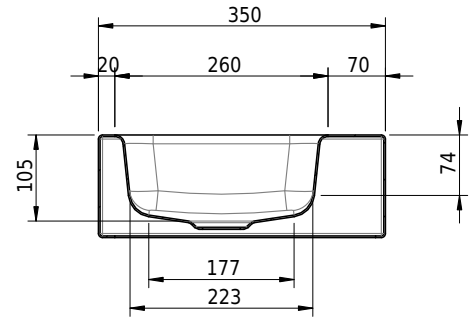

Massskizze

Schmidlin MERO MINI Wandbecken

50 x 35 x 12.5 cm

ohne Überlauf, inkl. Befestigungzubehör

Artikel-Nr.: 2235-0001 SGVSB-Nr.: 217652.242

Optionen

- Farbklasse: I,II,III,IV,V [FA0_ _]
- GLASUR PLUS [OV01]
- Lochbohrung für Schmidlin Seifenspender [SSP02]
- Runde Lochbohrung nach Mass [WT_ALS02]
- Lochbohrung für Steckdose [STP_ _]

Zubehör

- Schmidlin Seifenspender
- Verstärkungsflansch für Armaturenmontage

Ab- und Überlaufgarnituren

- Schaftventil 1¼", inkl. Deckel verchromt, nicht verschliessbar
- Schmidlin Schaftventil 1 1/4", inkl. Deckel alpinweiss matt, emailliert, nicht verschliessbar
- Schmidlin Schaftventil 1 1/4", inkl. Deckel emailliert, nicht verschliessbar
- Schmidlin Schaftventil 1 1/4", inkl. Deckel emailliert, übrige Farben, nicht verschliessbar