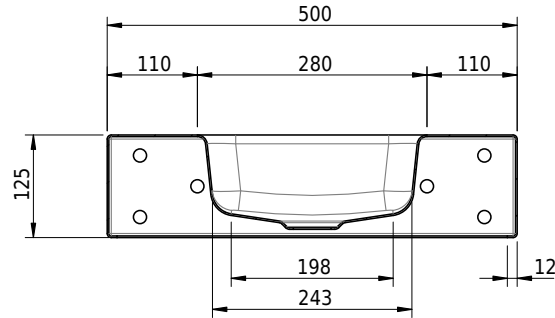

Massskizze

Schmidlin MERO MINI Wandbecken

50 x 35 x 12.5 cm

ohne Überlauf, inkl. Befestigungzubehör

Artikel-Nr.: 2235-0001 SGVSB-Nr.: 217652.242

Optionen

- Farbklasse: I,II,III,IV,V [FA0_ _]
- GLASUR PLUS [OV01]
- Lochbohrung für Schmidlin Seifenspender [SSP02]
- Runde Lochbohrung nach Mass [WT_ALS02]
- Lochbohrung für Steckdose [STP_ _]

Zubehör

- Schmidlin Seifenspender
- Verstärkungsflansch für Armaturenmontage

Ab- und Überlaufgarnituren

- Schaftventil 1¼, inkl. Deckel verchromt, nicht verschliessbar
- Schmidlin Schaftventil 1 1/4", inkl. Deckel alpinweiss matt, emailliert, nicht verschliessbar
- Schmidlin Schaftventil 1 1/4", inkl. Deckel emailliert, nicht verschliessbar
- Schmidlin Schaftventil 1 1/4", inkl. Deckel emailliert, übrige Farben, nicht verschliessbar