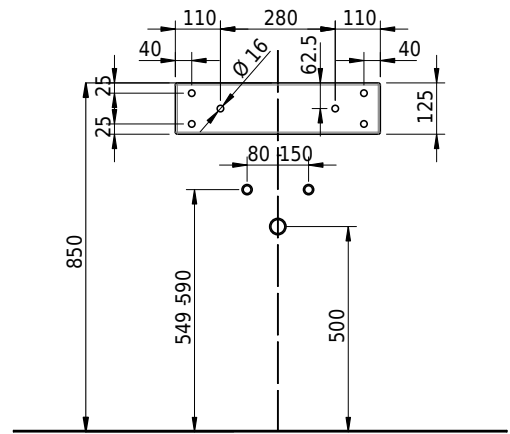

# Schmidlin MERO MINI Wandbecken

50 x 35 x 12.5 cm

ohne Überlauf, inkl. Befestigungzubehör

Artikel-Nr.: 2235-0001    SGVSB-Nr.: 217652.242