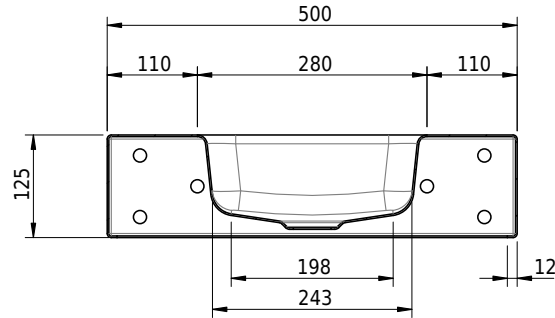

Massskizze

Schmidlin MERO MINI Wandbecken

50 x 35 x 12.5 cm

ohne Überlauf, inkl. Befestigungzubehör

Artikel-Nr.: 2235-0001 SGVSB-Nr.: 217652.242

Optionen

- Farbklasse: I,II,III,IV,V [FA0_ _]
- GLASUR PLUS [OV01]
- Lochbohrung für Schmidlin Seifenspender [SSP02]
- Runde Lochbohrung nach Mass [WT_ALS02]
- Lochbohrung für Steckdose [STP_ _]

Zubehör

- Schmidlin Seifenspender
- Verstärkungsflansch für Armaturenmontage

Ab- und Überlaufgarnituren

- Schaftventil 1¼", inkl. Deckel verchromt, nicht verschliessbar
- Schmidlin Schaftventil 1 1/4", inkl. Deckel alpinweiss matt, emailliert, nicht verschliessbar
- Schmidlin Schaftventil 1 1/4", inkl. Deckel emailliert, nicht verschliessbar
- Schmidlin Schaftventil 1 1/4", inkl. Deckel emailliert, übrige Farben, nicht verschliessbar