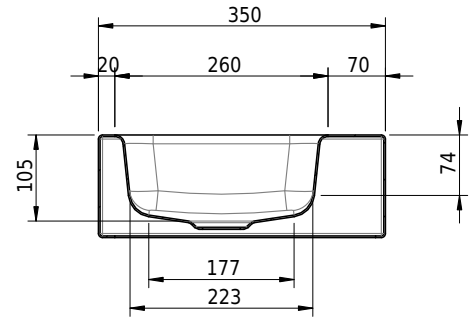

Massskizze

Schmidlin MERO MINI Wandbecken

50 x 35 x 12.5 cm

ohne Überlauf, inkl. Befestigungzubehör

Artikel-Nr.: 2235-0001 SGVSB-Nr.: 217652.242

Optionen

- Farbklasse: I,II,III,IV,V [FA0_ _]
- GLASUR PLUS [OV01]
- Lochbohrung für Schmidlin Seifenspender [SSP02]
- Runde Lochbohrung nach Mass [WT_ALS02]
- Lochbohrung für Steckdose [STP_ _]

Zubehör

- Schmidlin Seifenspender
- Verstärkungsflansch für Armaturenmontage

Ab- und Überlaufgarnituren

- Schaftventil 1¼, inkl. Deckel verchromt, nicht verschliessbar
- Schmidlin Schaftventil 1 1/4", inkl. Deckel alpinweiss matt, emailliert, nicht verschliessbar
- Schmidlin Schaftventil 1 1/4", inkl. Deckel emailliert, nicht verschliessbar
- Schmidlin Schaftventil 1 1/4", inkl. Deckel emailliert, übrige Farben, nicht verschliessbar