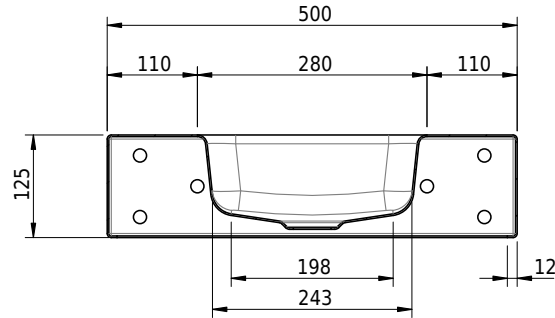

# Schmidlin MERO MINI Wandbecken

50 x 35 x 12.5 cm

ohne Überlauf, inkl. Befestigungzubehör

Artikel-Nr.: 2235-0001    SGVSB-Nr.: 217652.242