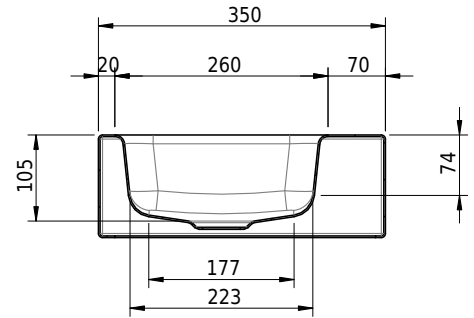

# Schmidlin MERO MINI Wandbecken

50 x 35 x 12.5 cm

ohne Überlauf, inkl. Befestigungzubehör

Artikel-Nr.: 2235-0001    SGVSB-Nr.: 217652.242