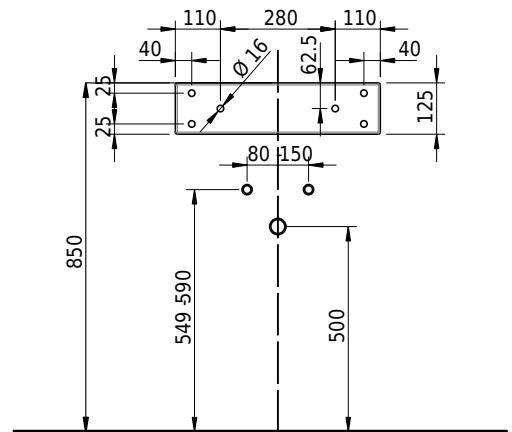

Massskizze

Schmidlin MERO MINI Wandbecken

50 x 35 x 12.5 cm

ohne Überlauf, inkl. Befestigungzubehör

Artikel-Nr.: 2235-0001 SGVSB-Nr.: 217652.242

Optionen

- Farbklasse: I,II,III,IV,V [FA0_ _]
- GLASUR PLUS [OV01]
- Lochbohrung für Schmidlin Seifenspender [SSP02]
- Runde Lochbohrung nach Mass [WT_ALS02]
- Lochbohrung für Steckdose [STP_ _]

Zubehör

- Schmidlin Seifenspender
- Verstärkungsflansch für Armaturenmontage

Ab- und Überlaufgarnituren

- Schaftventil 1¼, inkl. Deckel verchromt, nicht verschliessbar
- Schmidlin Schaftventil 1 1/4", inkl. Deckel alpinweiss matt, emailliert, nicht verschliessbar
- Schmidlin Schaftventil 1 1/4", inkl. Deckel emailliert, nicht verschliessbar
- Schmidlin Schaftventil 1 1/4", inkl. Deckel emailliert, übrige Farben, nicht verschliessbar