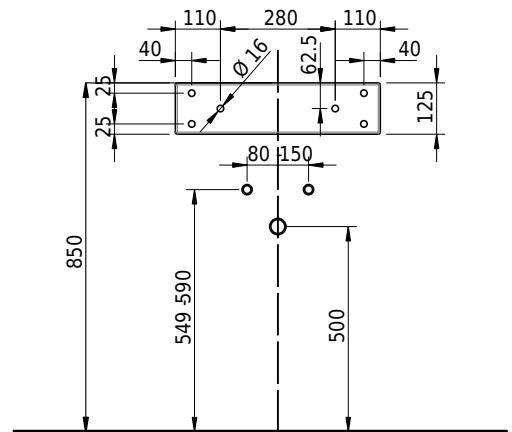

Massskizze

Schmidlin MERO MINI Wandbecken

50 x 35 x 12.5 cm

ohne Überlauf, inkl. Befestigungzubehör

Artikel-Nr.: 2235-0001 SGVSB-Nr.: 217652.242

Optionen

- Farbklasse: I,II,III,IV,V [FA0_ _]
- GLASUR PLUS [OV01]
- Lochbohrung für Schmidlin Seifenspender [SSP02]
- Runde Lochbohrung nach Mass [WT_ALS02]
- Lochbohrung für Steckdose [STP_ _]

Zubehör

- Schmidlin Seifenspender
- Verstärkungsflansch für Armaturenmontage

Ab- und Überlaufgarnituren

- Schaftventil 1¼", inkl. Deckel verchromt, nicht verschliessbar
- Schmidlin Schaftventil 1 1/4", inkl. Deckel alpinweiss matt, emailliert, nicht verschliessbar
- Schmidlin Schaftventil 1 1/4", inkl. Deckel emailliert, nicht verschliessbar
- Schmidlin Schaftventil 1 1/4", inkl. Deckel emailliert, übrige Farben, nicht verschliessbar