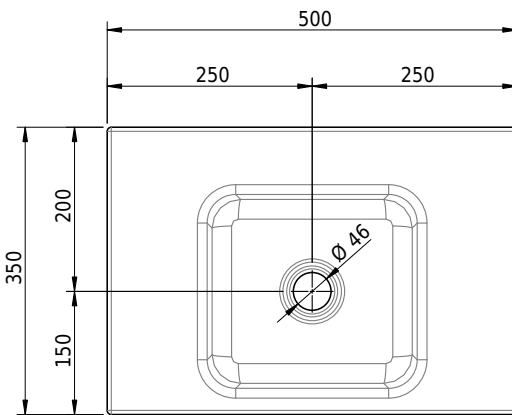

Massskizze

Schmidlin MERO MINI Wandbecken

50 x 35 x 12.5 cm

ohne Überlauf, inkl. Befestigungzubehör

Artikel-Nr.: 2235-0001 SGVSB-Nr.: 217652.242

Optionen

- Farbklasse: I,II,III,IV,V [FA0_ _]
- GLASUR PLUS [OV01]
- Lochbohrung für Schmidlin Seifenspender [SSP02]
- Runde Lochbohrung nach Mass [WT_ALS02]
- Lochbohrung für Steckdose [STP_ _]