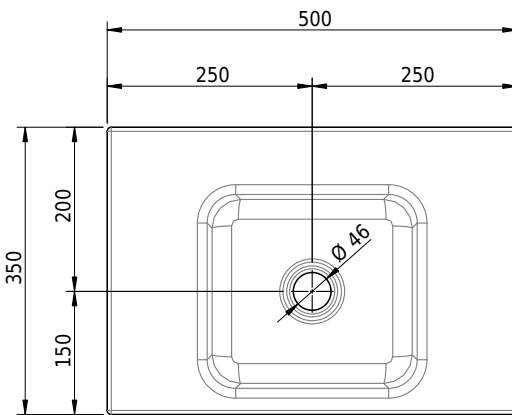

# Schmidlin MERO MINI Wandbecken

50 x 35 x 12.5 cm

ohne Überlauf, inkl. Befestigungzubehör

Artikel-Nr.: 2235-0001    SGVSB-Nr.: 217652.242