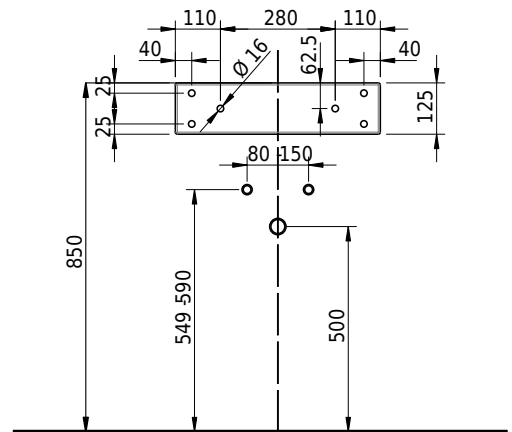

# Schmidlin MERO MINI Wandbecken

50 x 35 x 12.5 cm

ohne Überlauf, inkl. Befestigungzubehör

Artikel-Nr.: 2235-0001    SGVSB-Nr.: 217652.242