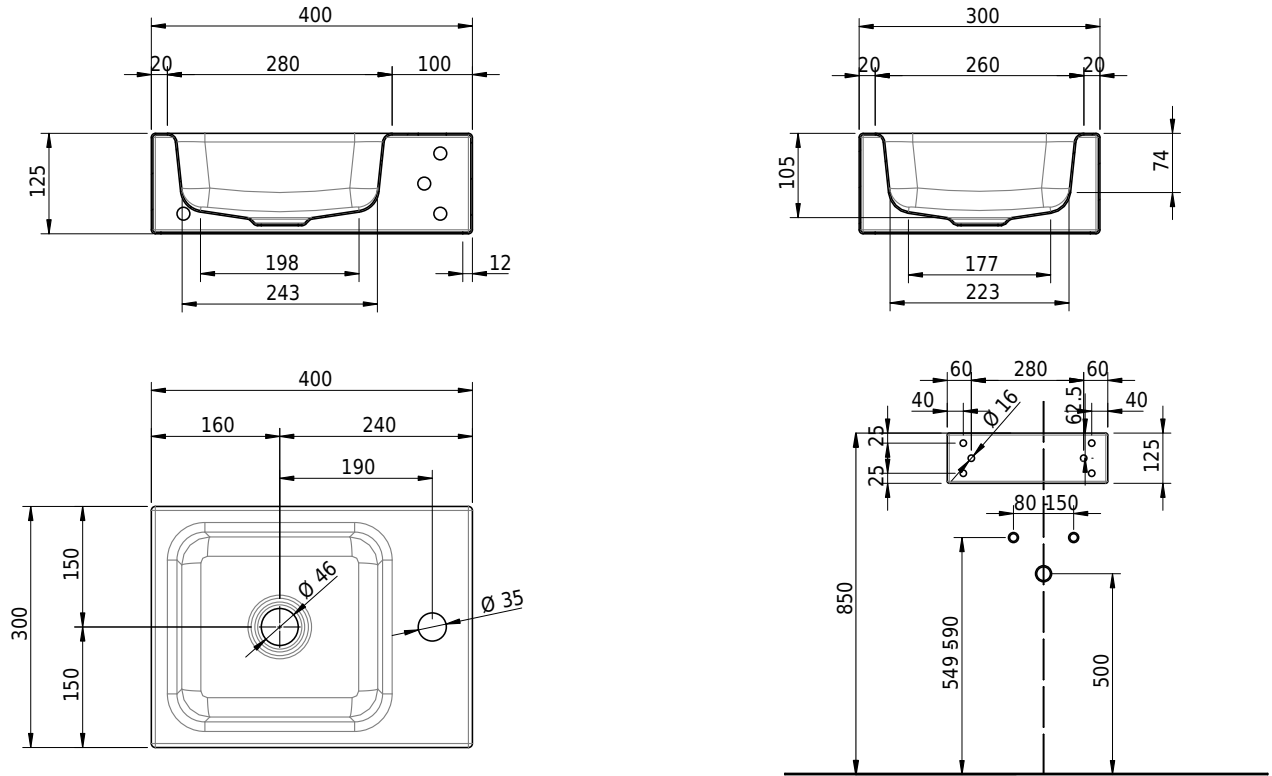

Massskizze

Schmidlin MERO MINI Wandbecken

40 x 30 x 12.5 cm

ohne Überlauf, inkl. Befestigungzubehör

Artikel-Nr.: 2225-0003 SGVSB-Nr.: 217647.237

Optionen

- Farbklasse: I,II,III,IV,V [FA0_ _]
- GLASUR PLUS [OV01]
- Lochbohrung für Schmidlin Seifenspender [SSP02]
- Runde Lochbohrung nach Mass [WT_ALS02]
- Lochbohrung für Steckdose [STP_ _]
- Schmidlin GreenSteel

Zubehör

- Handtuchhalter zu Schmidlin ORBIS MINI / MERO MINI Wandbecken 40x30x12.5 cm
- Schmidlin Seifenspender
- Verstärkungsflansch für Armaturenmontage

Ab- und Überlaufgarnituren

- Schaftventil 1¼", inkl. Deckel verchromt, nicht verschliessbar
- Schmidlin Schaftventil 1 1/4", inkl. Deckel alpinweiss matt, emailliert, nicht verschliessbar
- Schmidlin Schaftventil 1 1/4", inkl. Deckel emailliert, nicht verschliessbar
- Schmidlin Schaftventil 1 1/4", inkl. Deckel emailliert, übrige Farben, nicht verschliessbar