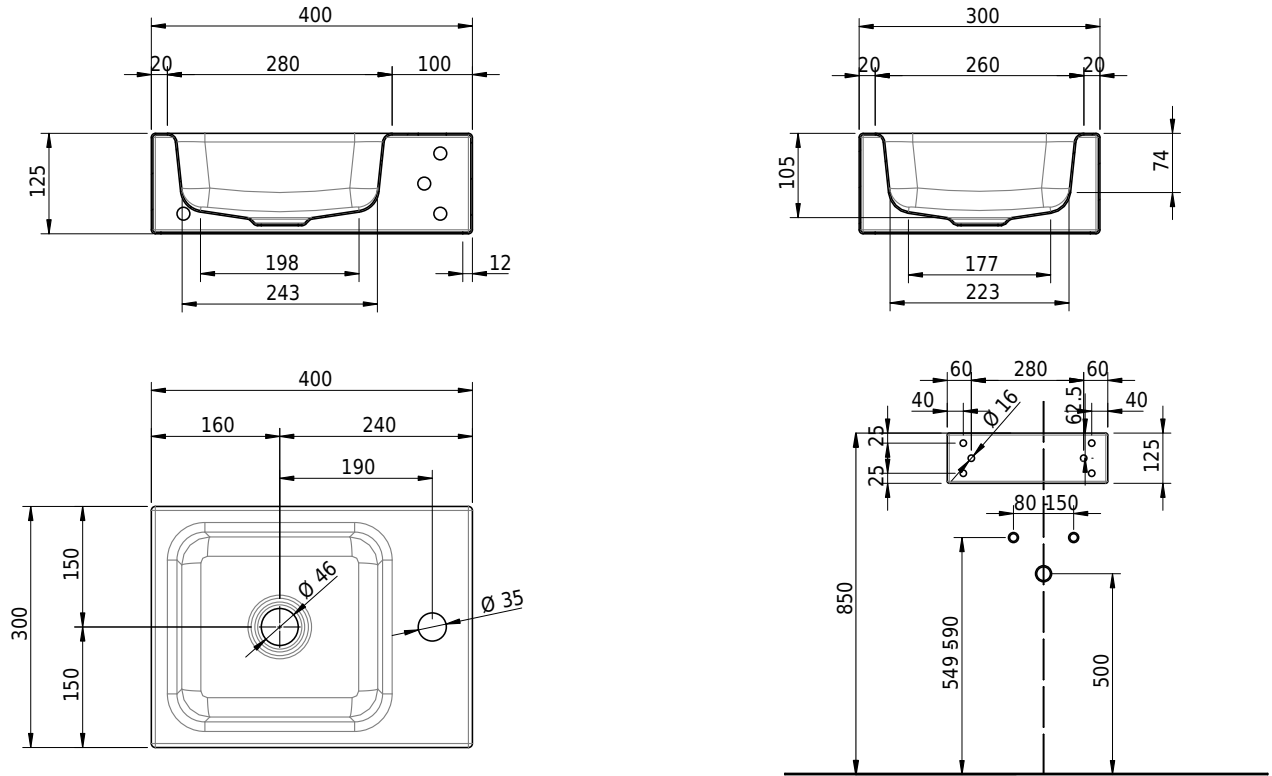

# Schmidlin MERO MINI Wandbecken

40 x 30 x 12.5 cm

ohne Überlauf, inkl. Befestigungzubehör

Artikel-Nr.: 2225-0003    SGVSB-Nr.: 217647.237

## Zubehör

- Handtuchhalter zu Schmidlin ORBIS MINI / MERO MINI Wandbecken 40x30x12.5 cm
- Schmidlin Seifenspender
- Verstärkungsflansch für Armaturenmontage