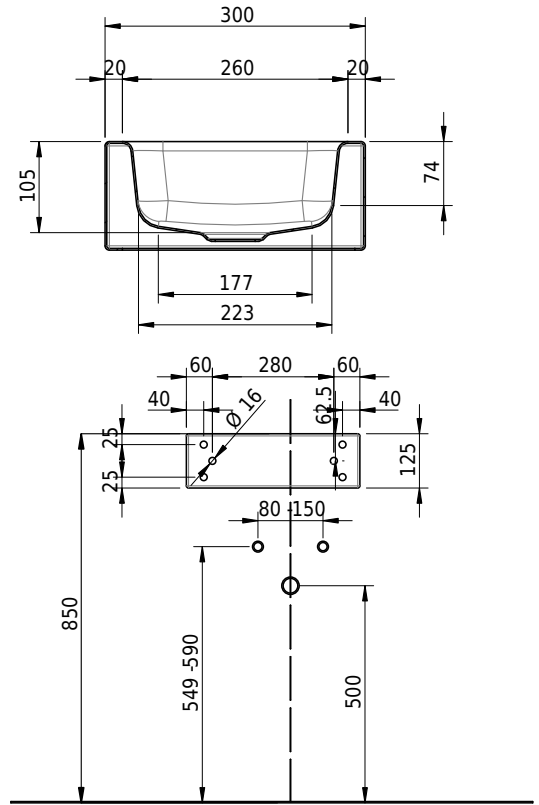

# Schmidlin MERO MINI Wandbecken

40 x 30 x 12.5 cm

ohne Überlauf, inkl. Befestigungzubehör

Artikel-Nr.: 2225-0001    SGVSB-Nr.: 217647.242

## Zubehör

- Handtuchhalter zu Schmidlin ORBIS MINI / MERO MINI Wandbecken 40x30x12.5 cm
- Schmidlin Seifenspender
- Verstärkungsflansch für Armaturenmontage