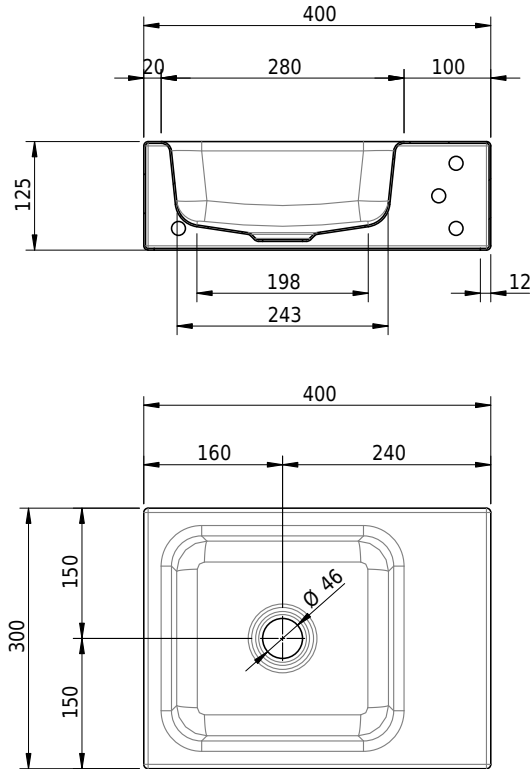

# Schmidlin MERO MINI Wandbecken

40 x 30 x 12.5 cm

ohne Überlauf, inkl. Befestigungzubehör

Artikel-Nr.: 2225-0001    SGVSB-Nr.: 217647.242

## Zubehör

- Handtuchhalter zu Schmidlin ORBIS MINI / MERO MINI Wandbecken 40x30x12.5 cm
- Schmidlin Seifenspender
- Verstärkungsflansch für Armaturenmontage