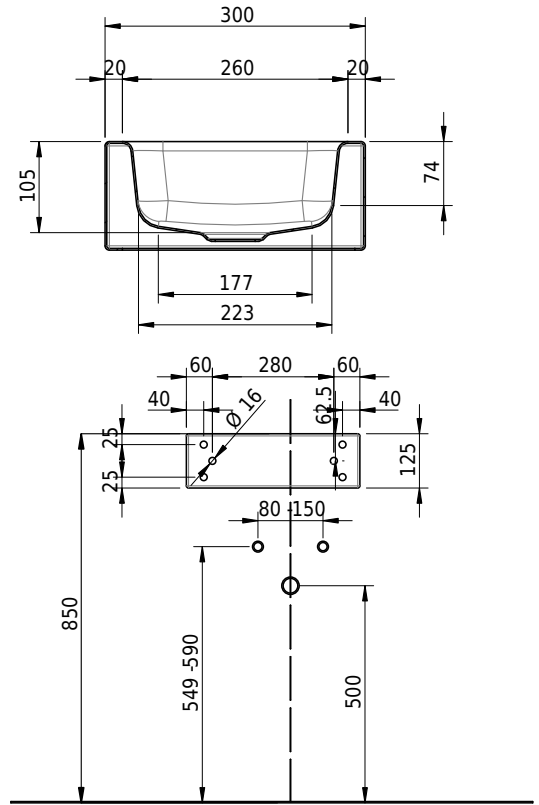

Massskizze

Schmidlin MERO MINI Wandbecken

40 x 30 x 12.5 cm

ohne Überlauf, inkl. Befestigungzubehör

Artikel-Nr.: 2225-0001 SGVSB-Nr.: 217647.242

Optionen

- Farbklasse: I,II,III,IV,V [FA0_ _]
- GLASUR PLUS [OV01]
- Lochbohrung für Schmidlin Seifenspender [SSP02]
- Runde Lochbohrung nach Mass [WT_ALS02]
- Lochbohrung für Steckdose [STP_ _]

Zubehör

- Handtuchhalter zu Schmidlin ORBIS MINI / MERO MINI Wandbecken 40x30x12.5 cm
- Schmidlin Seifenspender
- Verstärkungsflansch für Armaturenmontage

Ab- und Überlaufgarnituren

- Schaftventil 1¼, inkl. Deckel verchromt, nicht verschliessbar
- Schmidlin Schaftventil 1 1/4", inkl. Deckel alpinweiss matt, emailliert, nicht verschliessbar
- Schmidlin Schaftventil 1 1/4", inkl. Deckel emailliert, nicht verschliessbar
- Schmidlin Schaftventil 1 1/4", inkl. Deckel emailliert, übrige Farben, nicht verschliessbar