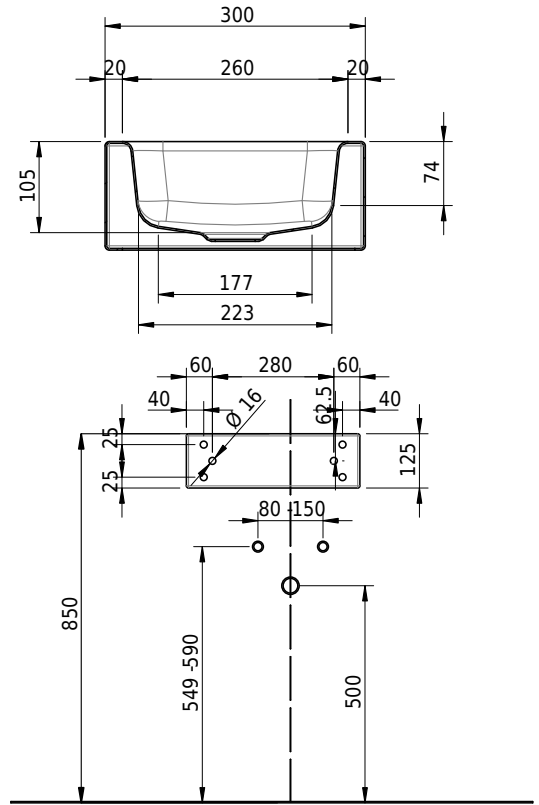

# Schmidlin MERO MINI Wandbecken

40 x 30 x 12.5 cm

ohne Überlauf, inkl. Befestigungszubehör

Artikel-Nr.: 2225-0001    SGVSB-Nr.: 217647.242

## Zubehör

- Handtuchhalter zu Schmidlin ORBIS MINI / MERO MINI Wandbecken 40x30x12.5 cm
- Schmidlin Seifenspender
- Verstärkungsflansch für Armaturenmontage