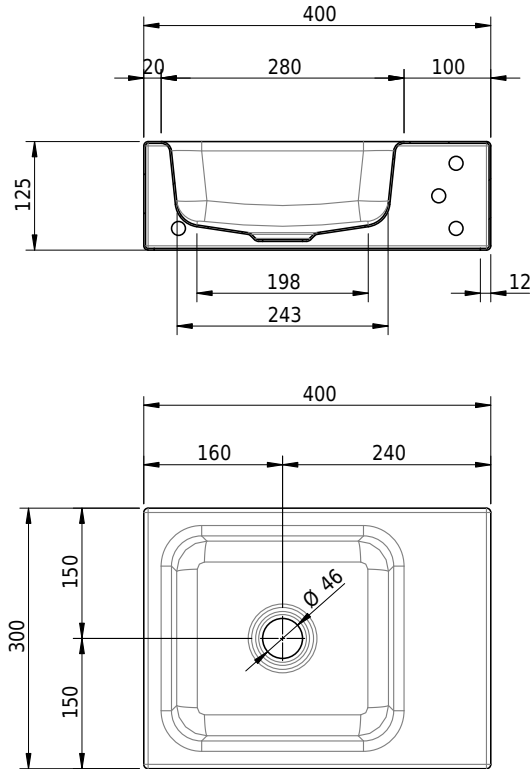

# Schmidlin MERO MINI Wandbecken

40 x 30 x 12.5 cm

ohne Überlauf, inkl. Befestigungszubehör

Artikel-Nr.: 2225-0001    SGVSB-Nr.: 217647.242

## Zubehör

- Handtuchhalter zu Schmidlin ORBIS MINI / MERO MINI Wandbecken 40x30x12.5 cm
- Schmidlin Seifenspender
- Verstärkungsflansch für Armaturenmontage