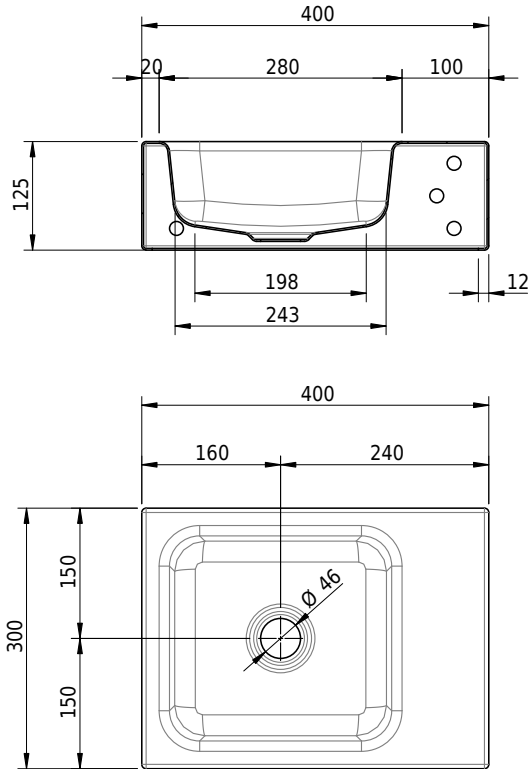

Massskizze

Schmidlin MERO MINI Wandbecken

40 x 30 x 12.5 cm

ohne Überlauf, inkl. Befestigungzubehör

Artikel-Nr.: 2225-0001 SGVSB-Nr.: 217647.242

Optionen

- Farbklasse: I,II,III,IV,V [FA0_ _]
- GLASUR PLUS [OV01]
- Lochbohrung für Schmidlin Seifenspender [SSP02]
- Runde Lochbohrung nach Mass [WT_ALS02]
- Lochbohrung für Steckdose [STP_ _]

Zubehör

- Handtuchhalter zu Schmidlin ORBIS MINI / MERO MINI Wandbecken 40x30x12.5 cm
- Schmidlin Seifenspender
- Verstärkungsflansch für Armaturenmontage

Ab- und Überlaufgarnituren

- Schaftventil 1¼, inkl. Deckel verchromt, nicht verschliessbar
- Schmidlin Schaftventil 1 1/4", inkl. Deckel alpinweiss matt, emailliert, nicht verschliessbar
- Schmidlin Schaftventil 1 1/4", inkl. Deckel emailliert, nicht verschliessbar
- Schmidlin Schaftventil 1 1/4", inkl. Deckel emailliert, übrige Farben, nicht verschliessbar