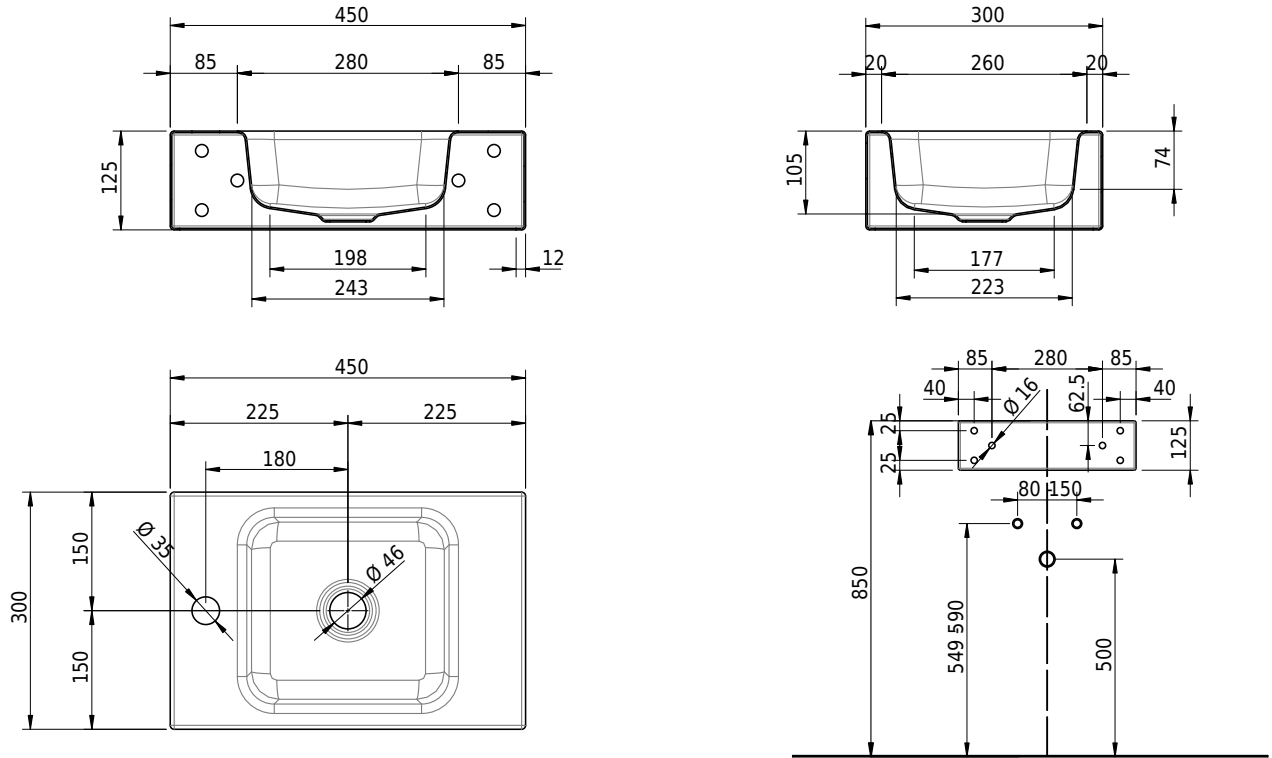

Massskizze

Schmidlin MERO MINI Wandbecken

45 x 30 x 12.5 cm

ohne Überlauf, inkl. Befestigungzubehör

Artikel-Nr.: 2218-0004 SGVSB-Nr.: 217649.236

Optionen

- Farbklasse: I,II,III,IV,V [FA0_ _]
- GLASUR PLUS [OV01]
- Lochbohrung für Schmidlin Seifenspender [SSP02]
- Runde Lochbohrung nach Mass [WT_ALS02]
- Lochbohrung für Steckdose [STP_ _]

Zubehör

- Schmidlin Seifenspender
- Verstärkungsflansch für Armaturenmontage

Ab- und Überlaufgarnituren

- Schaftventil 1¼", inkl. Deckel verchromt, nicht verschliessbar
- Schmidlin Schaftventil 1 1/4", inkl. Deckel alpinweiss matt, emailliert, nicht verschliessbar
- Schmidlin Schaftventil 1 1/4", inkl. Deckel emailliert, nicht verschliessbar
- Schmidlin Schaftventil 1 1/4", inkl. Deckel emailliert, übrige Farben, nicht verschliessbar