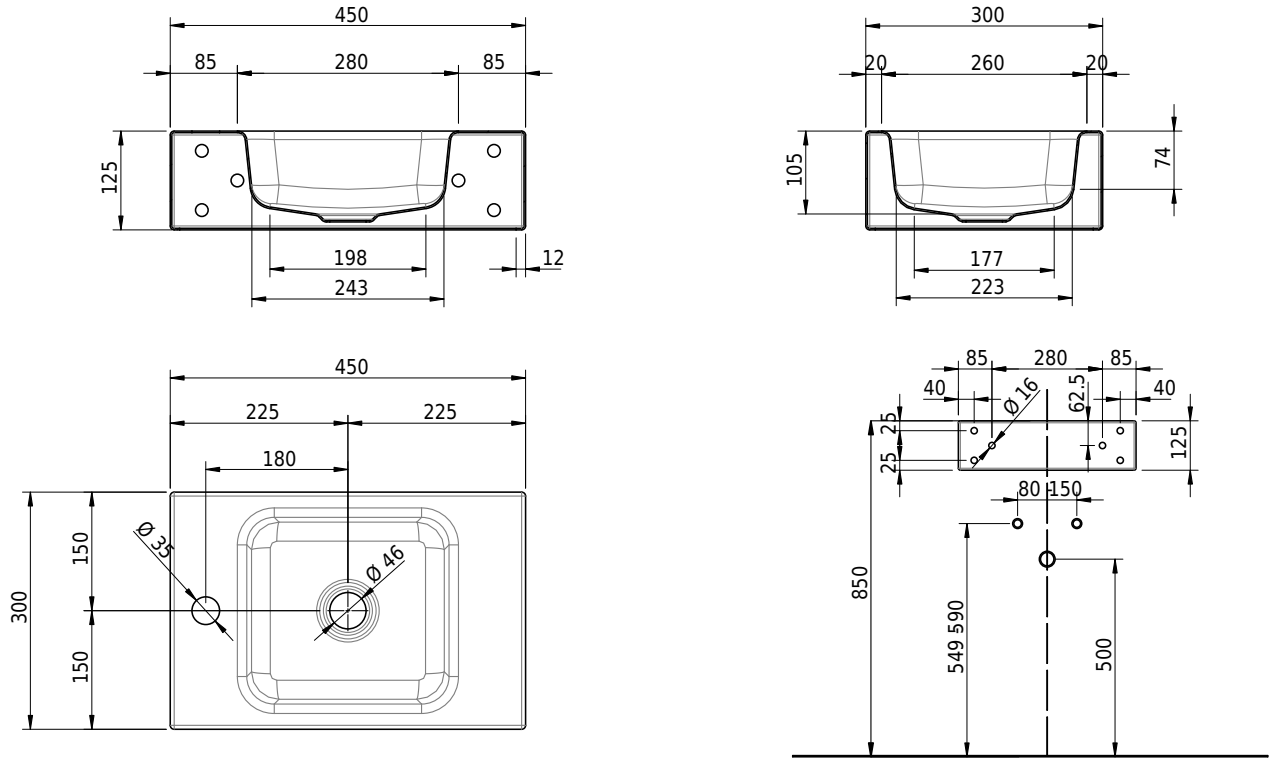

Massskizze

Schmidlin MERO MINI Wandbecken

45 x 30 x 12.5 cm

ohne Überlauf, inkl. Befestigungzubehör

Artikel-Nr.: 2218-0004 SGVSB-Nr.: 217649.236

Optionen

- Farbklasse: I,II,III,IV,V [FA0_ _]
- GLASUR PLUS [OV01]
- Lochbohrung für Schmidlin Seifenspender [SSP02]
- Runde Lochbohrung nach Mass [WT_ALS02]
- Lochbohrung für Steckdose [STP_ _]

Zubehör

- Schmidlin Seifenspender
- Verstärkungsflansch für Armaturenmontage

Ab- und Überlaufgarnituren

- Schaftventil 1¼", inkl. Deckel verchromt, nicht verschliessbar
- Schmidlin Schaftventil 1 1/4", inkl. Deckel alpinweiss matt, emailliert, nicht verschliessbar
- Schmidlin Schaftventil 1 1/4", inkl. Deckel emailliert, nicht verschliessbar
- Schmidlin Schaftventil 1 1/4", inkl. Deckel emailliert, übrige Farben, nicht verschliessbar