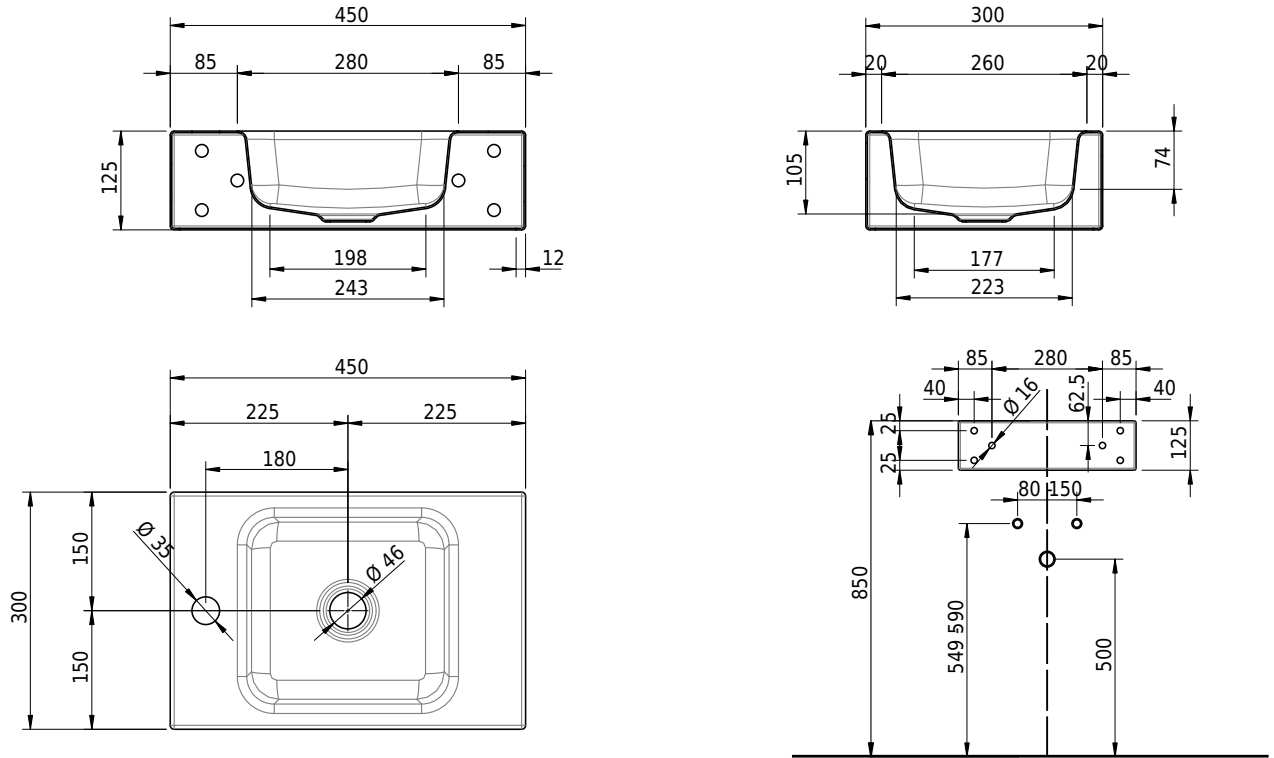

# Schmidlin MERO MINI Wandbecken

45 x 30 x 12.5 cm

ohne Überlauf, inkl. Befestigungzubehör

Artikel-Nr.: 2218-0004    SGVSB-Nr.: 217649.236