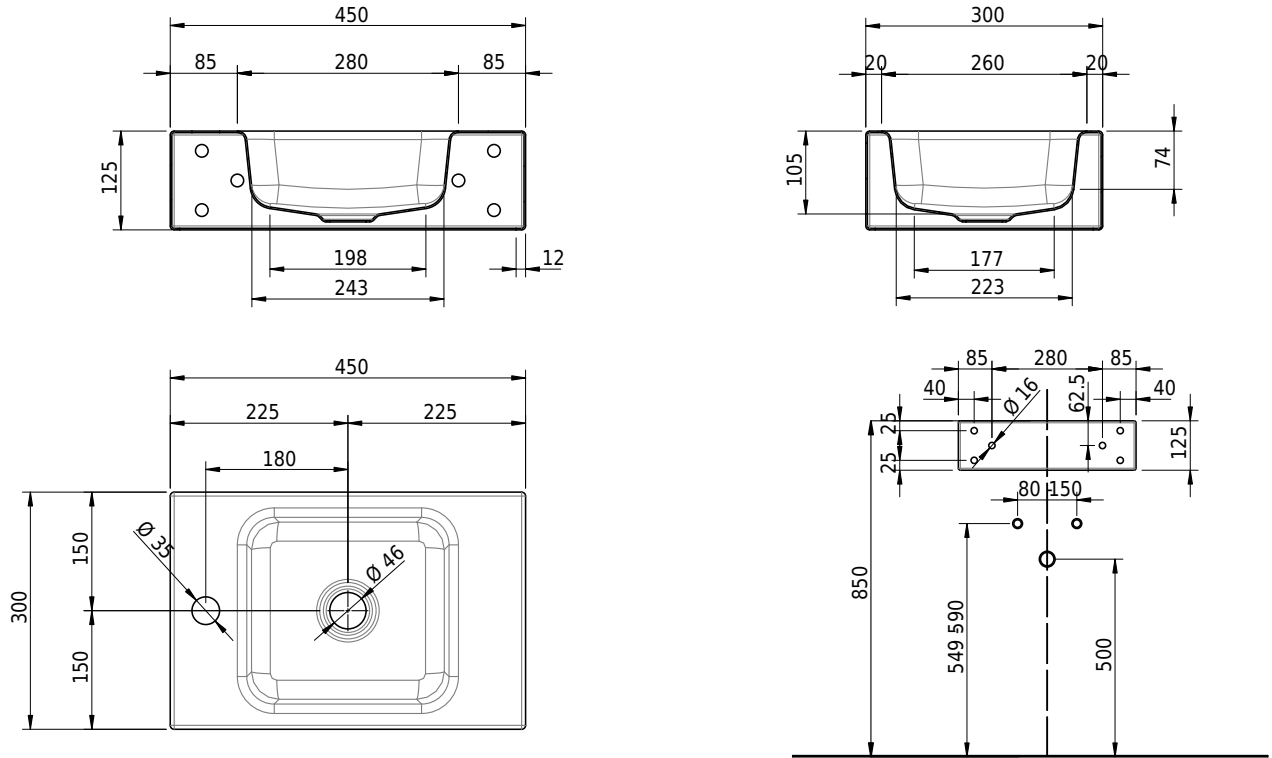

# Schmidlin MERO MINI Wandbecken

45 x 30 x 12.5 cm

ohne Überlauf, inkl. Befestigungzubehör

Artikel-Nr.: 2218-0004    SGVSB-Nr.: 217649.236