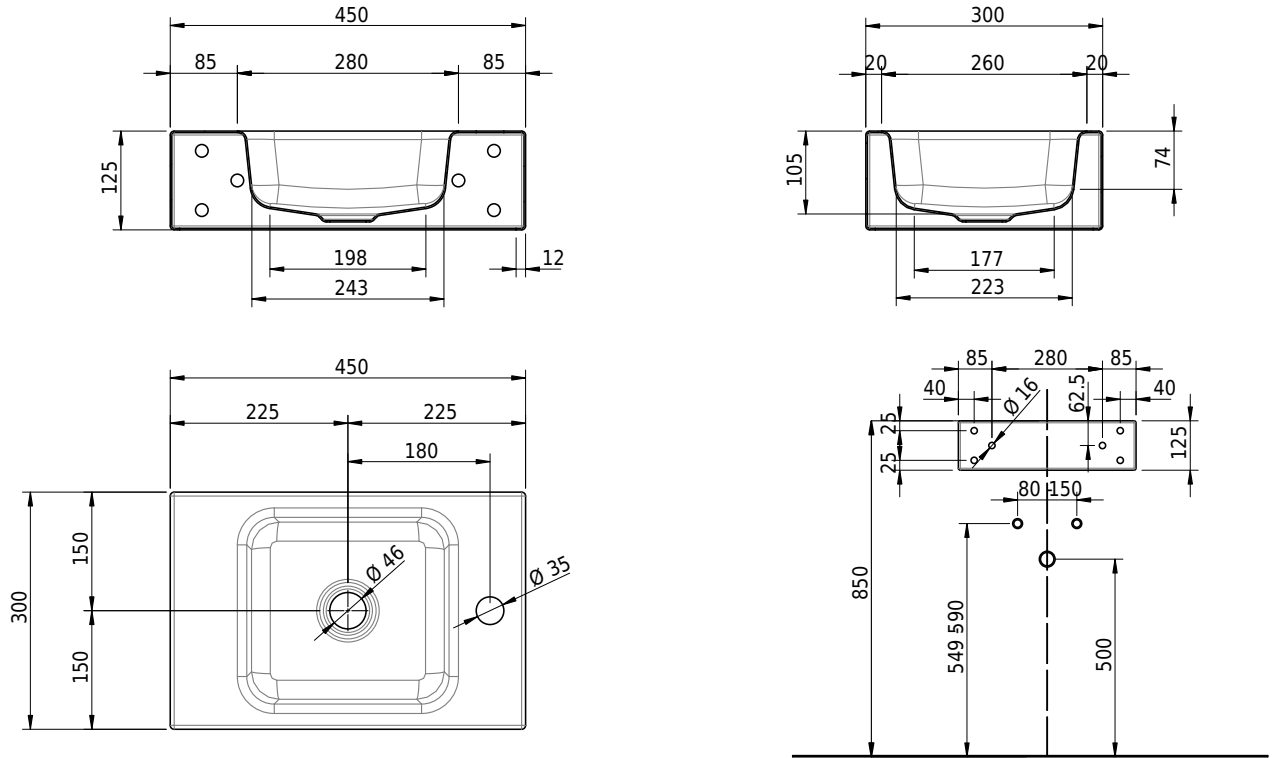

Massskizze

Schmidlin MERO MINI Wandbecken

45 x 30 x 12.5 cm

ohne Überlauf, inkl. Befestigungzubehör

Artikel-Nr.: 2218-0003   SGVSB-Nr.: 217649.237

Optionen

- Farbklasse: I,II,III,IV,V [FA0_ _]
- GLASUR PLUS [OV01]
- Lochbohrung für Schmidlin Seifenspender [SSP02]
- Runde Lochbohrung nach Mass [WT_ALS02]
- Lochbohrung für Steckdose [STP_ _]

Zubehör

- Schmidlin Seifenspender
- Verstärkungsflansch für Armaturenmontage

Ab- und Überlaufgarnituren

- Schaftventil 1¼", inkl. Deckel verchromt, nicht verschliessbar
- Schmidlin Schaftventil 1 1/4", inkl. Deckel alpinweiss matt, emailliert, nicht verschliessbar
- Schmidlin Schaftventil 1 1/4", inkl. Deckel emailliert, nicht verschliessbar
- Schmidlin Schaftventil 1 1/4", inkl. Deckel emailliert, übrige Farben, nicht verschliessbar