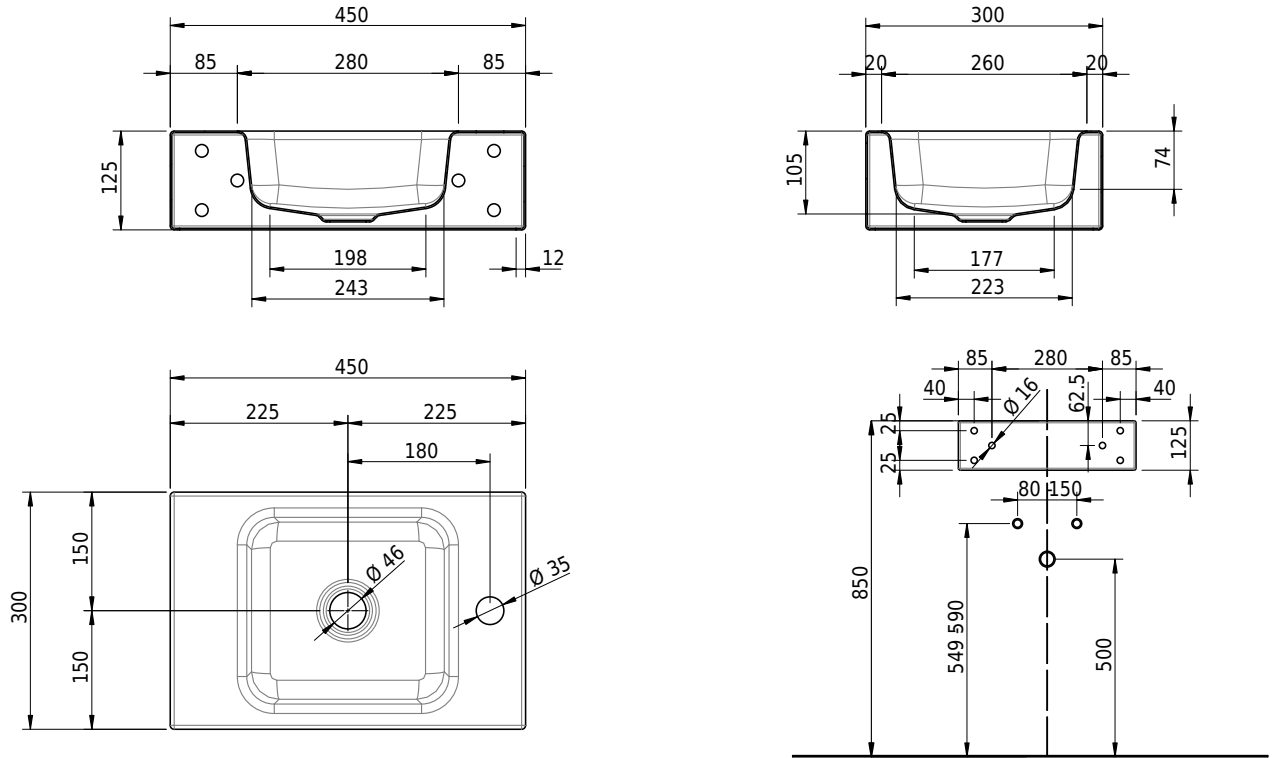

Massskizze

Schmidlin MERO MINI Wandbecken

45 x 30 x 12.5 cm

ohne Überlauf, inkl. Befestigungzubehör

Artikel-Nr.: 2218-0003 SGVSB-Nr.: 217649.237

Optionen

- Farbklasse: I,II,III,IV,V [FA0_ _]
- GLASUR PLUS [OV01]
- Lochbohrung für Schmidlin Seifenspender [SSP02]
- Runde Lochbohrung nach Mass [WT_ALS02]
- Lochbohrung für Steckdose [STP_ _]

Zubehör

- Schmidlin Seifenspender
- Verstärkungsflansch für Armaturenmontage

Ab- und Überlaufgarnituren

- Schaftventil 1¼", inkl. Deckel verchromt, nicht verschliessbar
- Schmidlin Schaftventil 1 1/4", inkl. Deckel alpinweiss matt, emailliert, nicht verschliessbar
- Schmidlin Schaftventil 1 1/4", inkl. Deckel emailliert, nicht verschliessbar
- Schmidlin Schaftventil 1 1/4", inkl. Deckel emailliert, übrige Farben, nicht verschliessbar