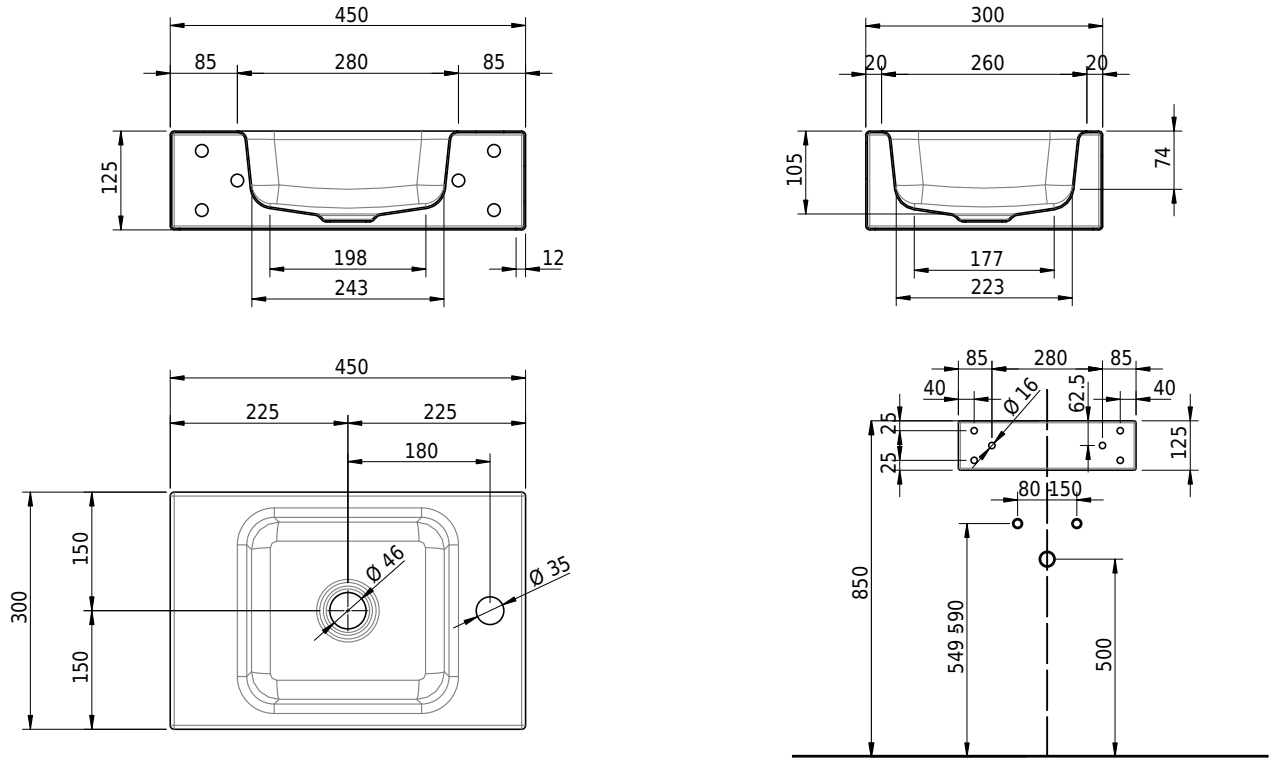

Massskizze

Schmidlin MERO MINI Wandbecken

45 x 30 x 12.5 cm

ohne Überlauf, inkl. Befestigungzubehör

Artikel-Nr.: 2218-0003 SGVSB-Nr.: 217649.237

Optionen

- Farbklasse: I,II,III,IV,V [FA0_ _]
- GLASUR PLUS [OV01]
- Lochbohrung für Schmidlin Seifenspender [SSP02]
- Runde Lochbohrung nach Mass [WT_ALS02]
- Lochbohrung für Steckdose [STP_ _]

Zubehör

- Schmidlin Seifenspender
- Verstärkungsflansch für Armaturenmontage

Ab- und Überlaufgarnituren

- Schaftventil 1¼", inkl. Deckel verchromt, nicht verschliessbar
- Schmidlin Schaftventil 1 1/4", inkl. Deckel alpinweiss matt, emailliert, nicht verschliessbar
- Schmidlin Schaftventil 1 1/4", inkl. Deckel emailliert, nicht verschliessbar
- Schmidlin Schaftventil 1 1/4", inkl. Deckel emailliert, übrige Farben, nicht verschliessbar