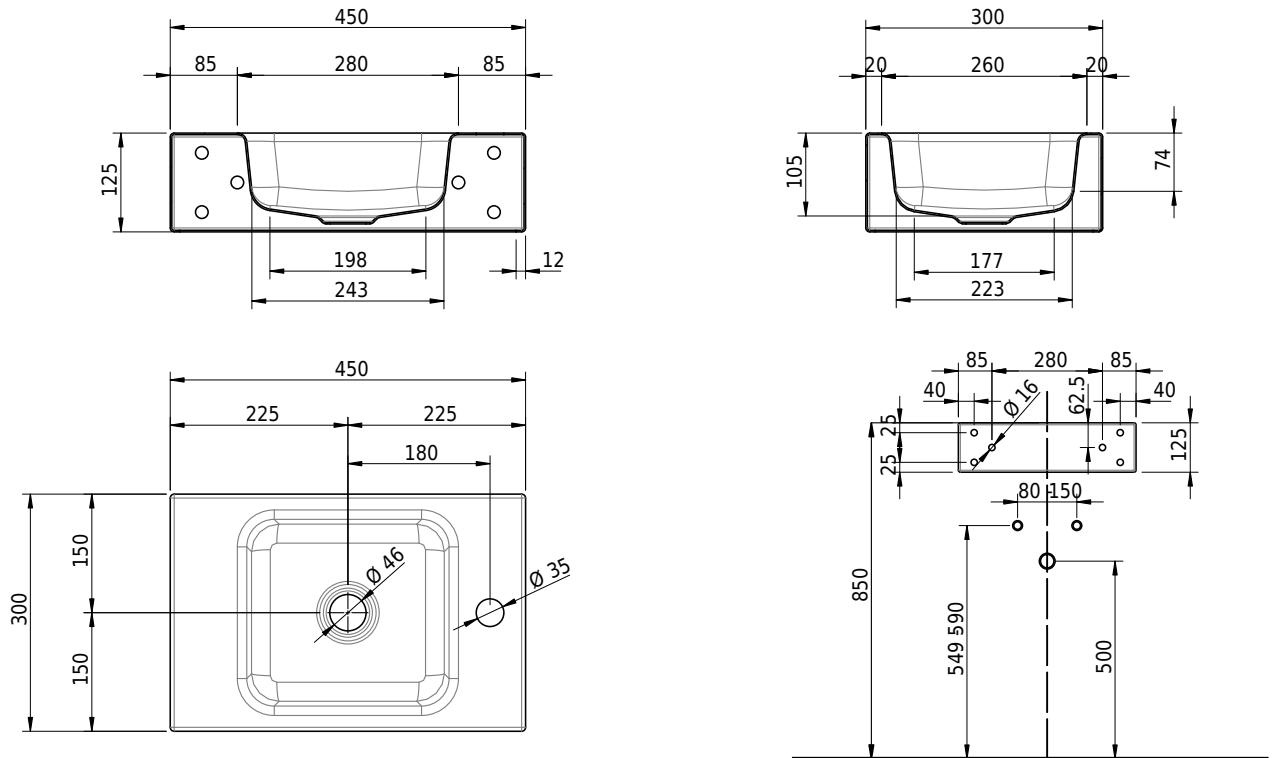

Massskizze

Schmidlin MERO MINI Wandbecken

45 x 30 x 12.5 cm

ohne Überlauf, inkl. Befestigungzubehör

Artikel-Nr.: 2218-0003 SGVSB-Nr.: 217649.237

Optionen

- Farbklasse: I,II,III,IV,V [FA0_ _]
- GLASUR PLUS [OV01]
- Lochbohrung für Schmidlin Seifenspender [SSP02]
- Runde Lochbohrung nach Mass [WT_ALS02]
- Lochbohrung für Steckdose [STP_ _]

Zubehör

- Schmidlin Seifenspender
- Verstärkungsflansch für Armaturenmontage

Ab- und Überlaufgarnituren

- Schaftventil 1¼", inkl. Deckel verchromt, nicht verschliessbar
- Schmidlin Schaftventil 1 1/4", inkl. Deckel alpinweiss matt, emailliert, nicht verschliessbar
- Schmidlin Schaftventil 1 1/4", inkl. Deckel emailliert, nicht verschliessbar
- Schmidlin Schaftventil 1 1/4", inkl. Deckel emailliert, übrige Farben, nicht verschliessbar