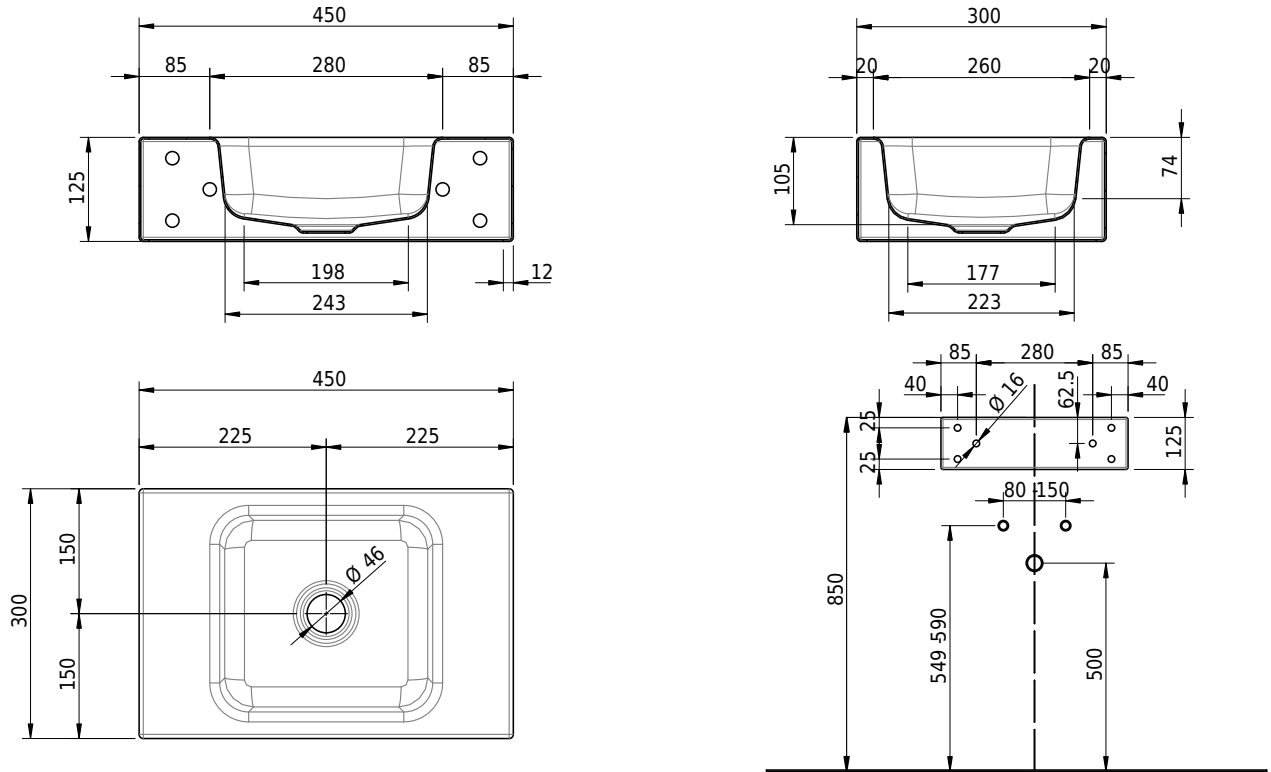

# Schmidlin MERO MINI Wandbecken

45 x 30 x 12.5 cm

ohne Überlauf, inkl. Befestigungzubehör

Artikel-Nr.: 2218-0001    SGVSB-Nr.: 217649.242