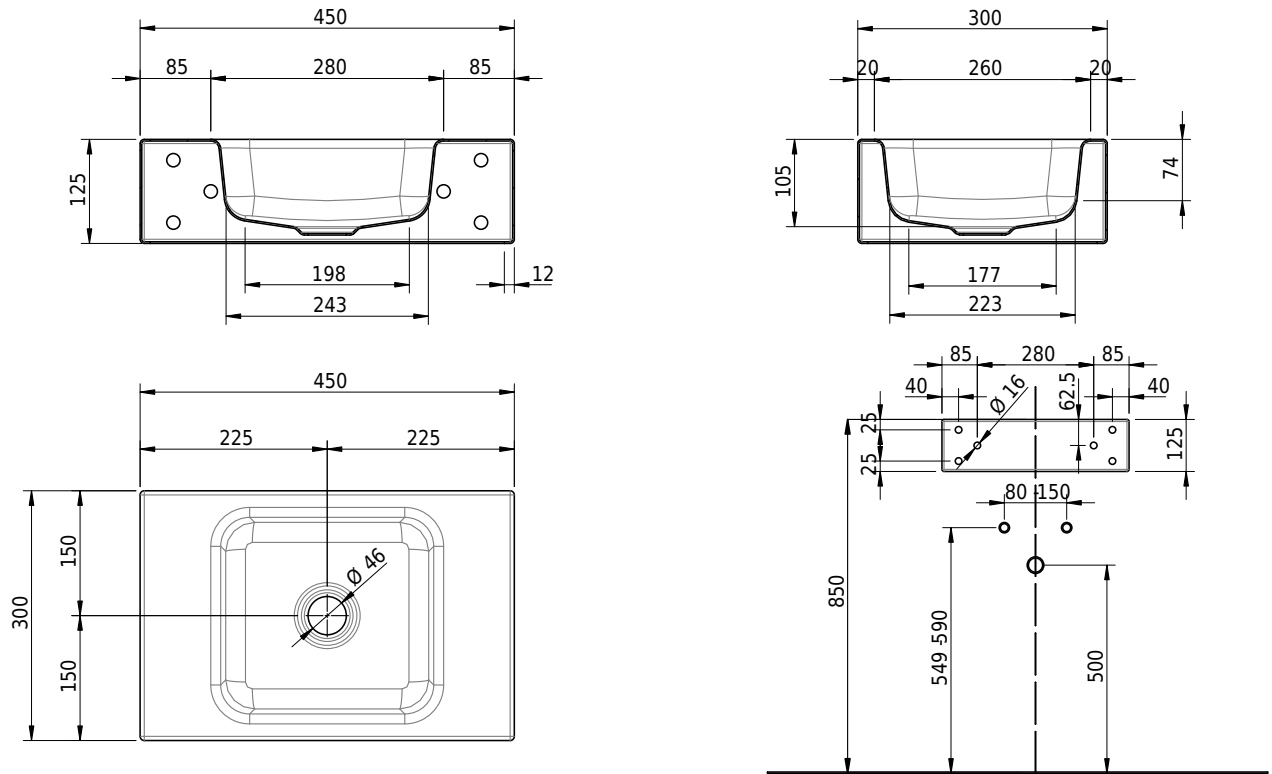

Massskizze

Schmidlin MERO MINI Wandbecken

45 x 30 x 12.5 cm

ohne Überlauf, inkl. Befestigungzubehör

Artikel-Nr.: 2218-0001 SGVSB-Nr.: 217649.242

Optionen

- Farbklasse: I,II,III,IV,V [FA0_ _]
- GLASUR PLUS [OV01]
- Lochbohrung für Schmidlin Seifenspender [SSP02]
- Runde Lochbohrung nach Mass [WT_ALS02]
- Lochbohrung für Steckdose [STP_ _]

Zubehör

- Schmidlin Seifenspender
- Verstärkungsflansch für Armaturenmontage

Ab- und Überlaufgarnituren

- Schaftventil 1¼", inkl. Deckel verchromt, nicht verschliessbar
- Schmidlin Schaftventil 1 1/4", inkl. Deckel alpinweiss matt, emailliert, nicht verschliessbar
- Schmidlin Schaftventil 1 1/4", inkl. Deckel emailliert, nicht verschliessbar
- Schmidlin Schaftventil 1 1/4", inkl. Deckel emailliert, übrige Farben, nicht verschliessbar