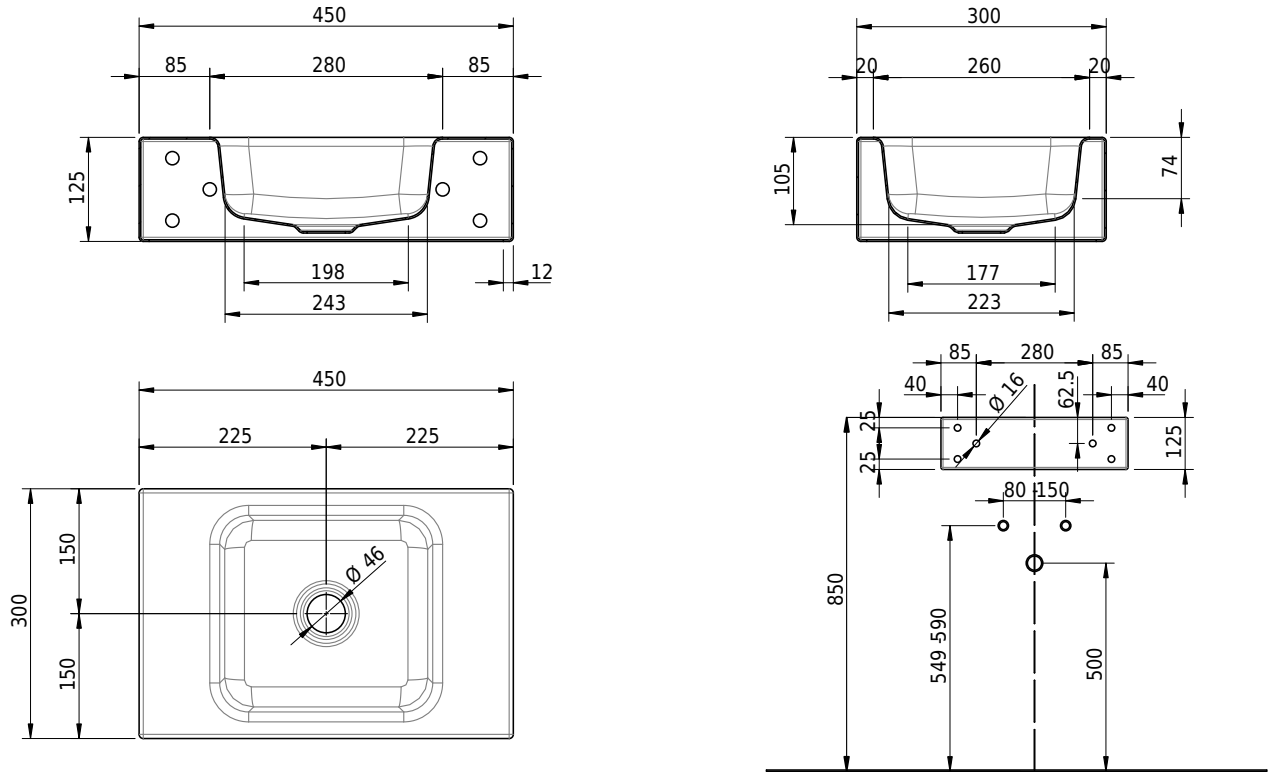

Massskizze

Schmidlin MERO MINI Wandbecken

45 x 30 x 12.5 cm

ohne Überlauf, inkl. Befestigungzubehör

Artikel-Nr.: 2218-0001 SGVSB-Nr.: 217649.242

Optionen

- Farbklasse: I,II,III,IV,V [FA0_ _]
- GLASUR PLUS [OV01]
- Lochbohrung für Schmidlin Seifenspender [SSP02]
- Runde Lochbohrung nach Mass [WT_ALS02]
- Lochbohrung für Steckdose [STP_ _]

Zubehör

- Schmidlin Seifenspender
- Verstärkungsflansch für Armaturenmontage

Ab- und Überlaufgarnituren

- Schaftventil 1¼", inkl. Deckel verchromt, nicht verschliessbar
- Schmidlin Schaftventil 1 1/4", inkl. Deckel alpinweiss matt, emailliert, nicht verschliessbar
- Schmidlin Schaftventil 1 1/4", inkl. Deckel emailliert, nicht verschliessbar
- Schmidlin Schaftventil 1 1/4", inkl. Deckel emailliert, übrige Farben, nicht verschliessbar