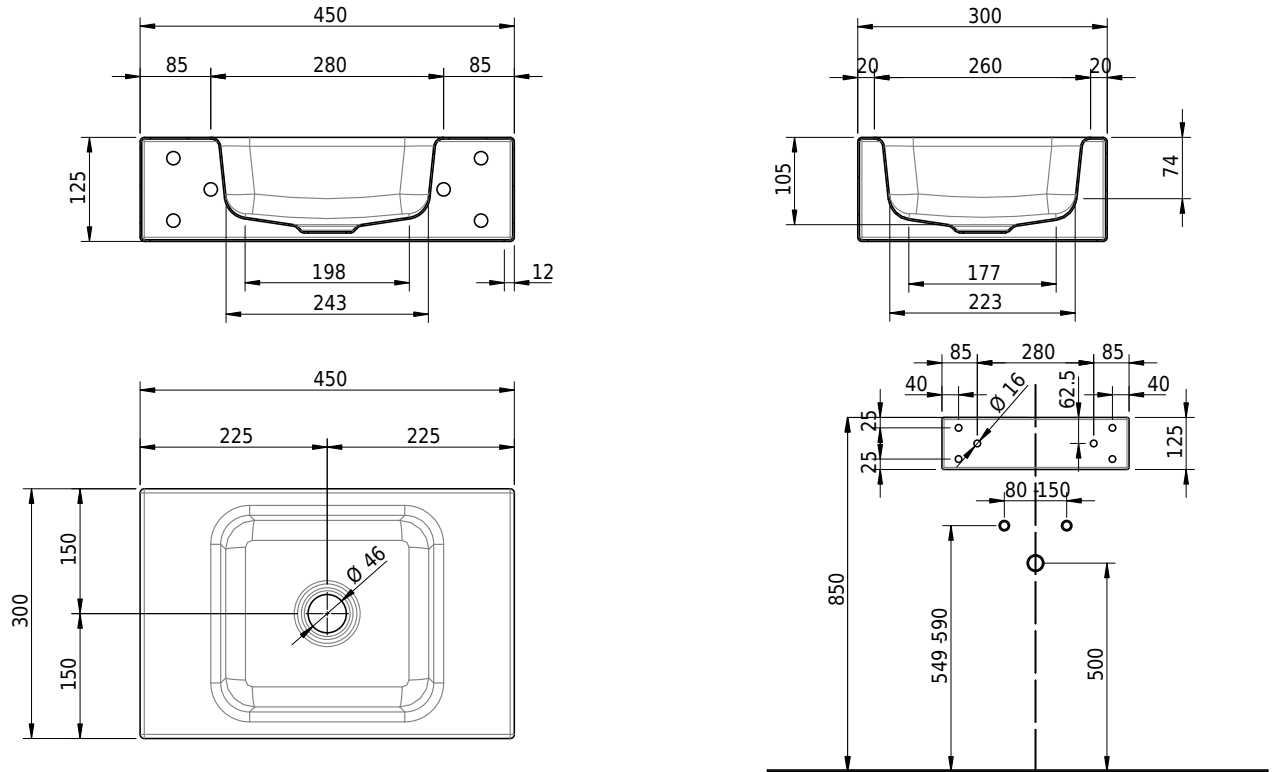

Massskizze

Schmidlin MERO MINI Wandbecken

45 x 30 x 12.5 cm

ohne Überlauf, inkl. Befestigungzubehör

Artikel-Nr.: 2218-0001 SGVSB-Nr.: 217649.242

Optionen

- Farbklasse: I,II,III,IV,V [FA0_ _]
- GLASUR PLUS [OV01]
- Lochbohrung für Schmidlin Seifenspender [SSP02]
- Runde Lochbohrung nach Mass [WT_ALS02]
- Lochbohrung für Steckdose [STP_ _]

Zubehör

- Schmidlin Seifenspender
- Verstärkungsflansch für Armaturenmontage

Ab- und Überlaufgarnituren

- Schaftventil 1¼", inkl. Deckel verchromt, nicht verschliessbar
- Schmidlin Schaftventil 1 1/4", inkl. Deckel alpinweiss matt, emailliert, nicht verschliessbar
- Schmidlin Schaftventil 1 1/4", inkl. Deckel emailliert, nicht verschliessbar
- Schmidlin Schaftventil 1 1/4", inkl. Deckel emailliert, übrige Farben, nicht verschliessbar