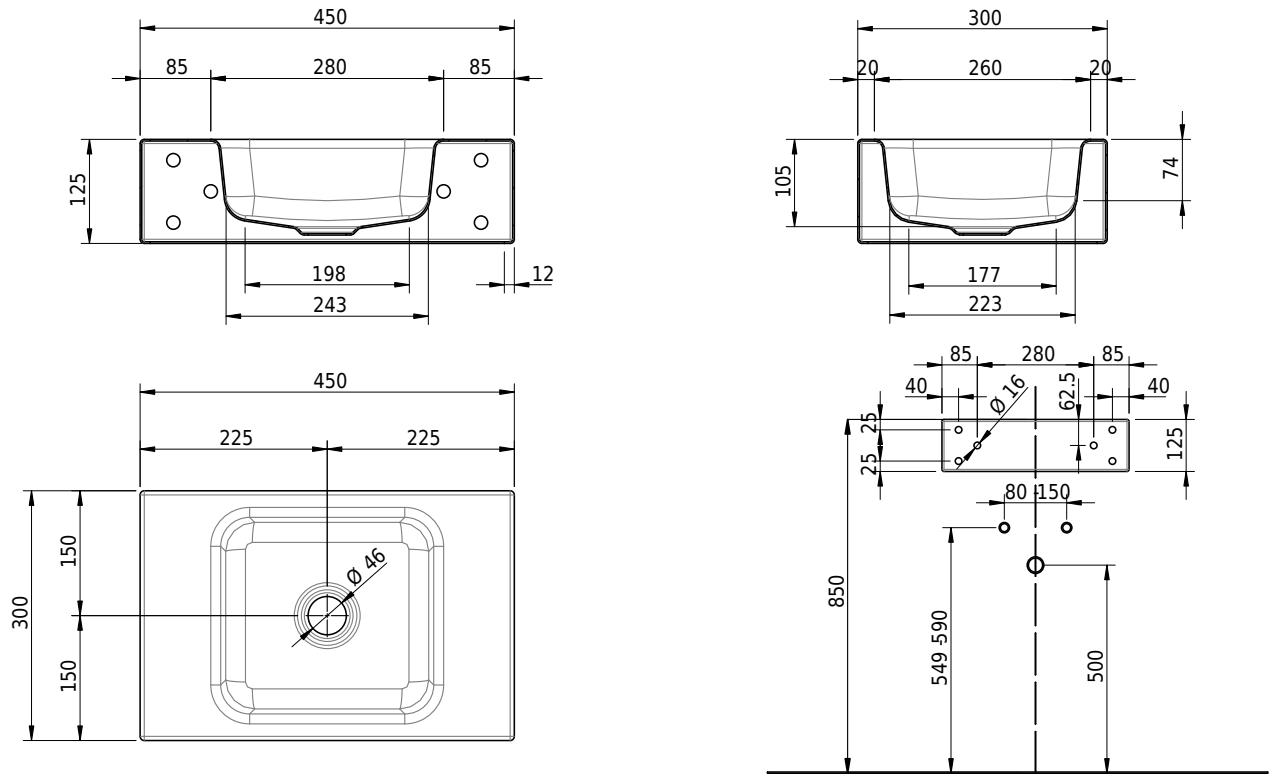

# Schmidlin MERO MINI Wandbecken

45 x 30 x 12.5 cm

ohne Überlauf, inkl. Befestigungzubehör

Artikel-Nr.: 2218-0001    SGVSB-Nr.: 217649.242