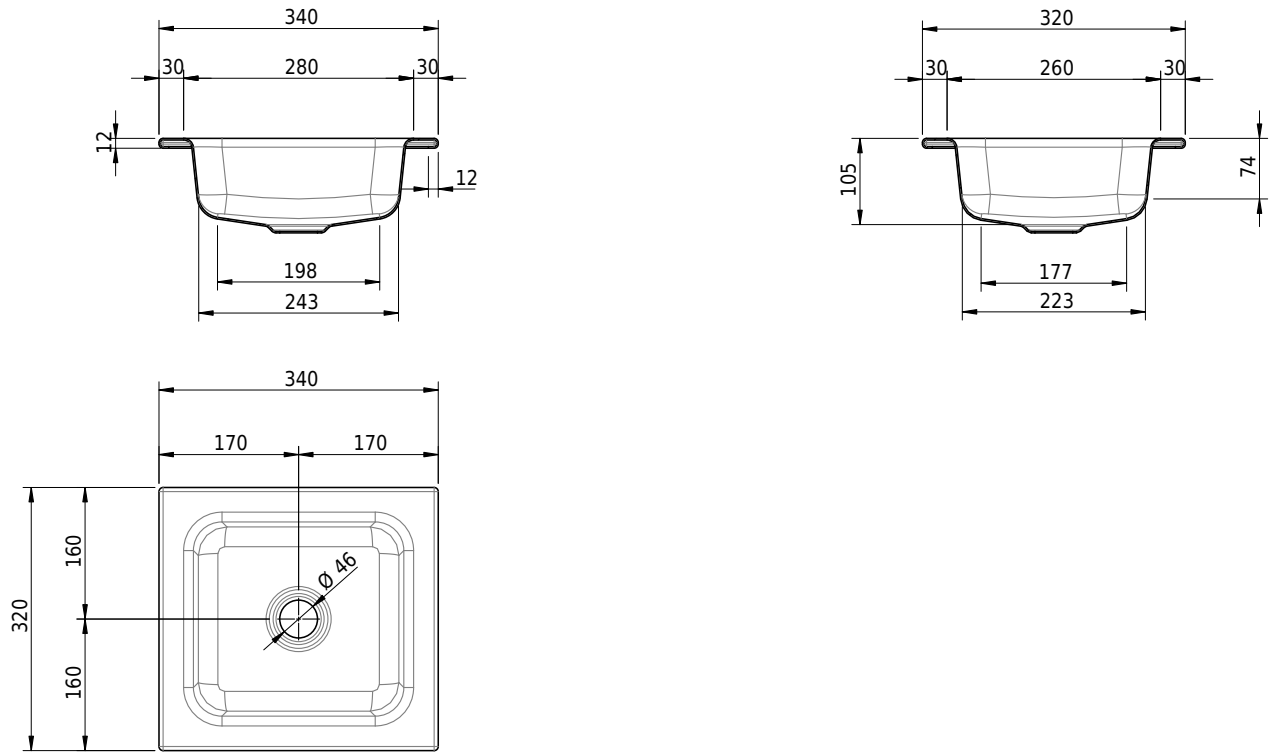

Massskizze

Schmidlin MERO MINI Einlegebecken

34 x 32 x 1 cm

ohne Überlauf, inkl. Befestigungzubehör

Artikel-Nr.: 2217-0001 SGVSB-Nr.: 217644.242

Optionen

- Farbklasse: I,II,III,IV,V [FA0_ _]
- GLASUR PLUS [OV01]
- Schmidlin GreenSteel