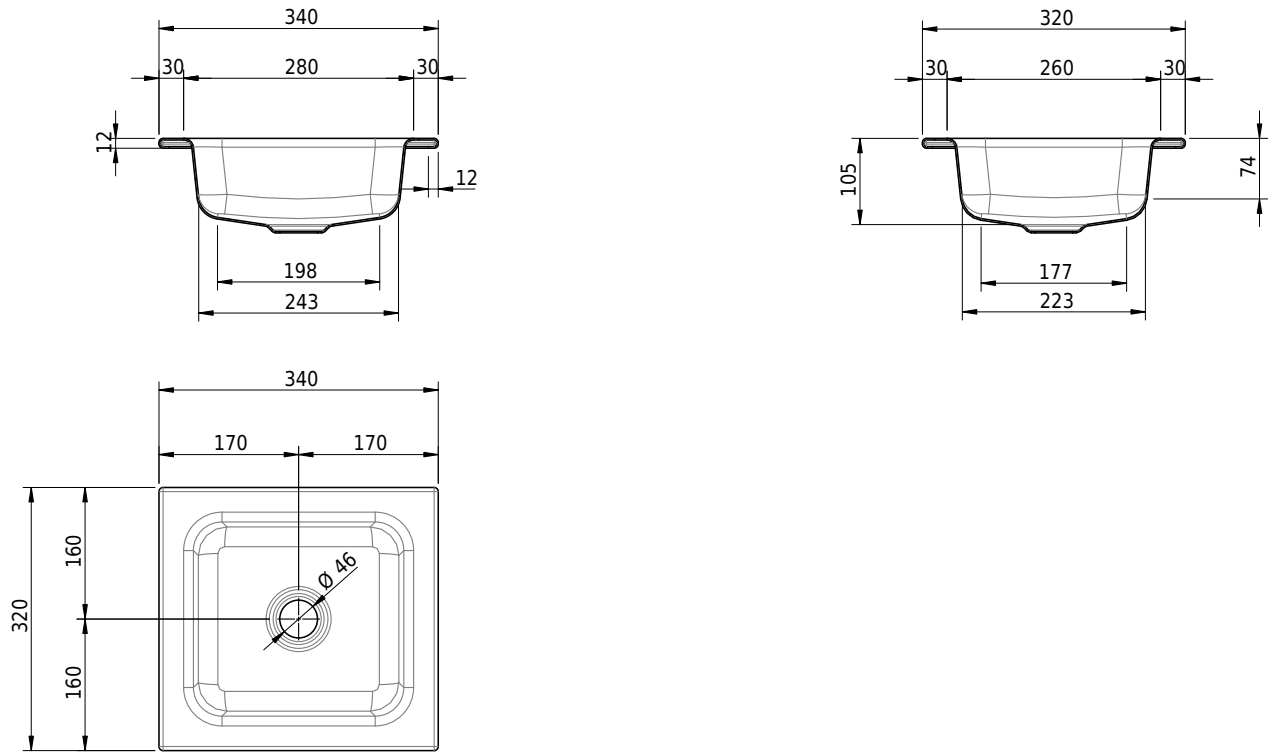

Massskizze

Schmidlin MERO MINI Einlegebecken

34 x 32 x 1 cm

ohne Überlauf, inkl. Befestigungszubehör

Artikel-Nr.: 2217-0001 SGVSB-Nr.: 217644.242

Optionen

- Farbklasse: I,II,III,IV,V [FA0_ _]
- GLASUR PLUS [OV01]
- Schmidlin GreenSteel