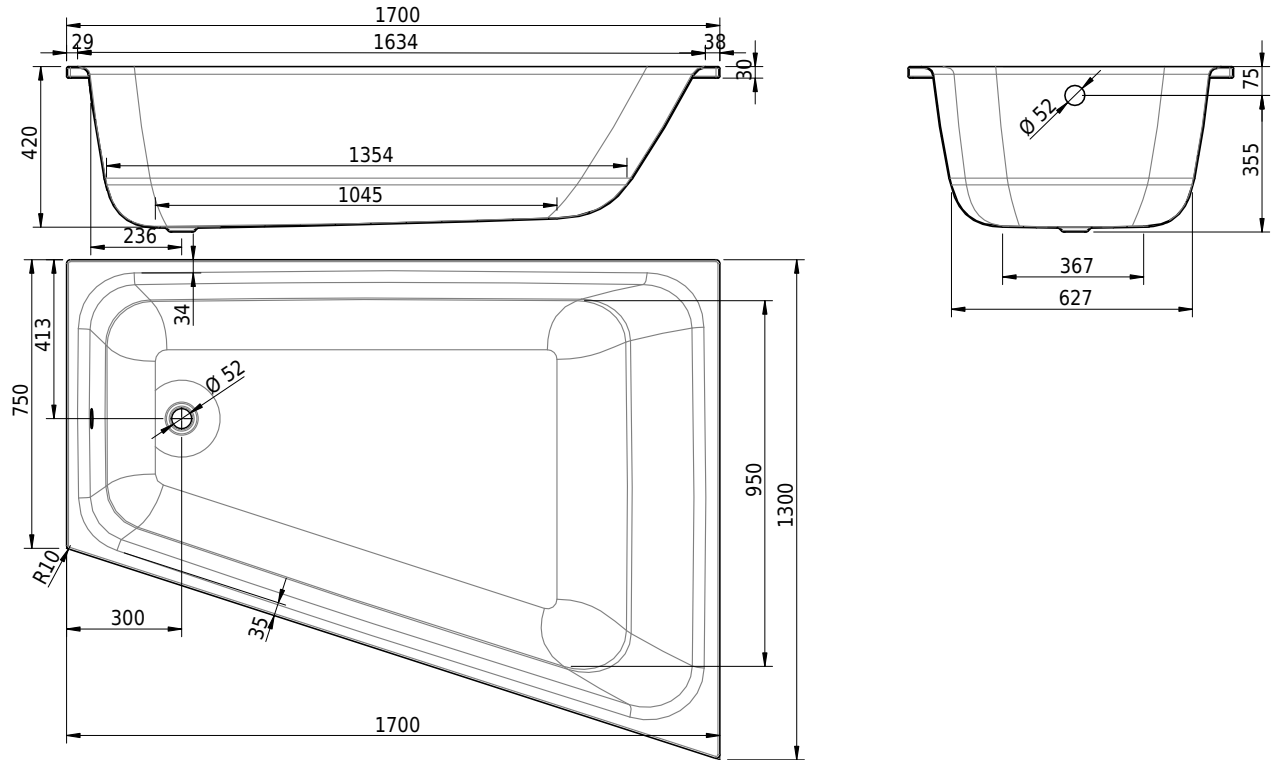

# Schmidlin VELA

170 x 130 / 75.00 x 42 cm

Randhöhe 30 mm

Artikel-Nr.: 2216-0001    SGVSB-Nr.: 111598    ST-Nr.: 1152114.100