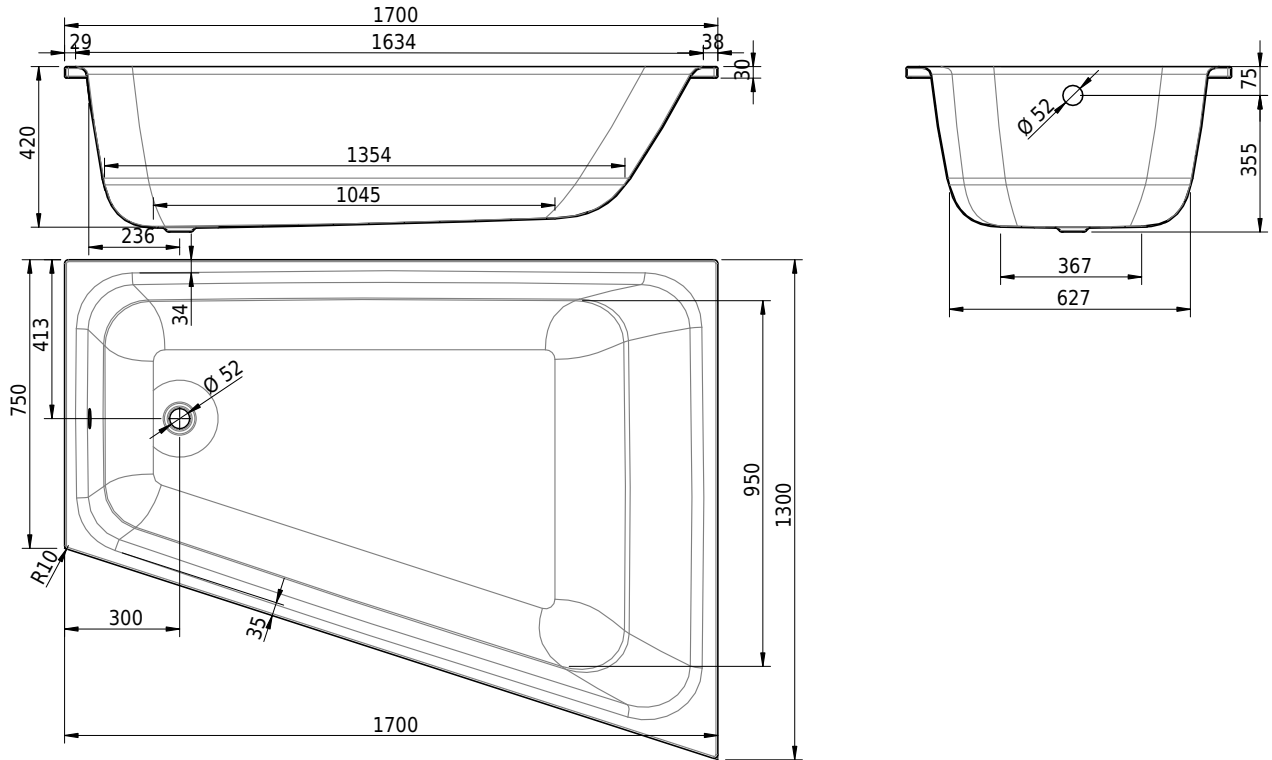

# Schmidlin VELA

170 x 130 / 75.00 x 42 cm

Randhöhe 30 mm

Artikel-Nr.: 2216-0001    SGVSB-Nr.: 111598    ST-Nr.: 1152114.100    Gewicht: 56 kg    Nutzinhalt\*: 262 l

- OVAL, POOL CORNER, VELA (4 Füße)
  - Schmidlin Spezial Badewannen-Fussset (SIA 181), zu CANTO; HOME
  - OVAL, POOL CORNER, VELA (4 Füße), mit Dichtband 4 m
  - Schmidlin Vormauerungsband (SIA 181), Rolle zu 3 m
  - Schmidlin Zargen-Montagewinkel (SIA 181), Satz (4 Stück)
  - Zargengummiprofil
- Viega Multiplex
  - Viega Multiplex Trio