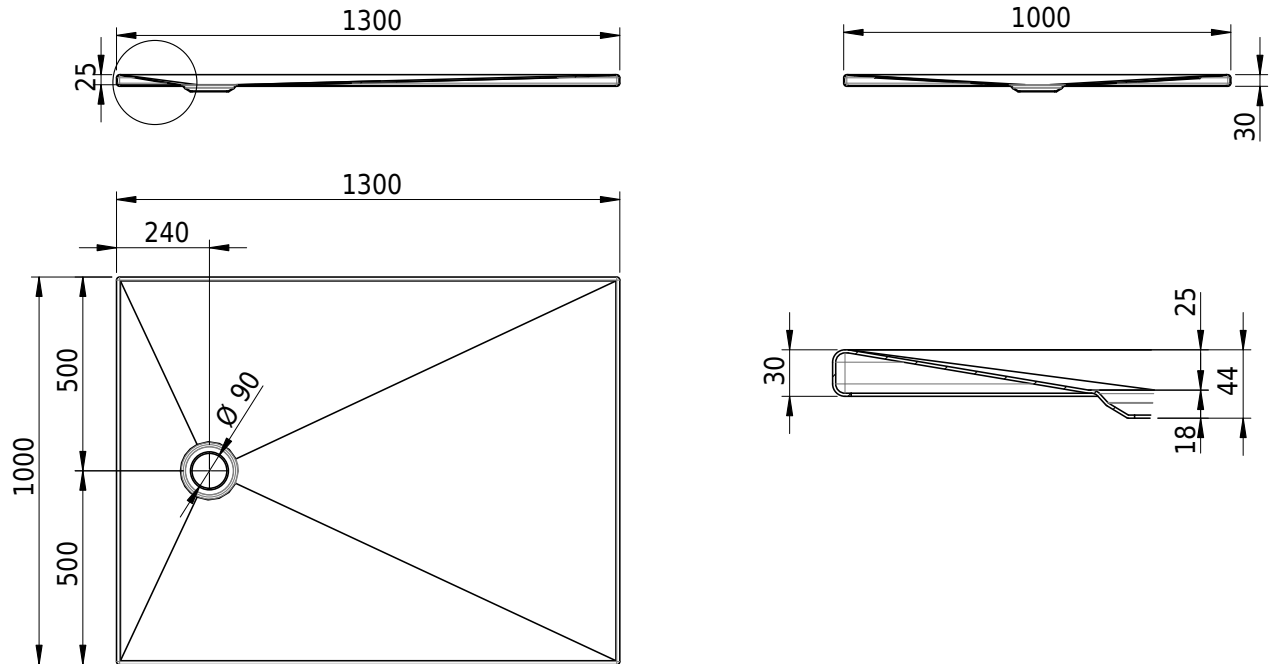

## Schmidlin DELTA

130 x 100 x 2.5 cm

Ablaufloch  $\varnothing$  90 mm, Eckradius 5 mm

Artikel-Nr.: 2214-0001    SGVSB-Nr.: 143243.100