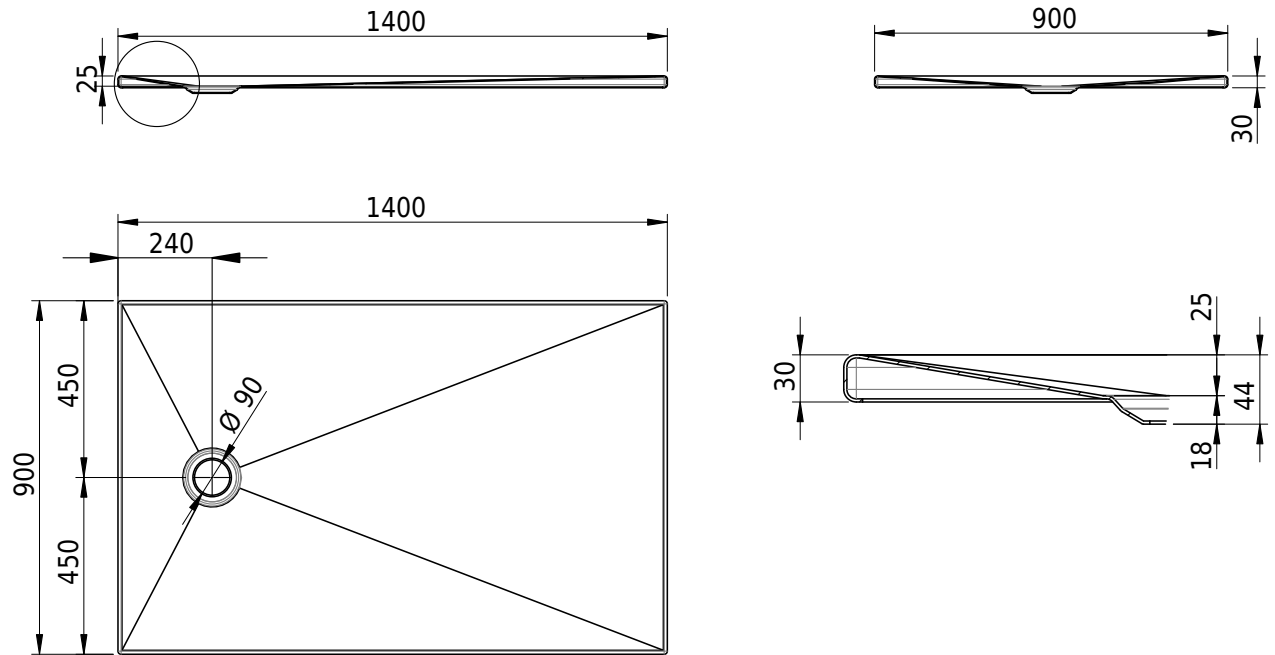

Massskizze

Schmidlin DELTA

140 x 90 x 2.5 cm

Ablaufloch \varnothing 90 mm, Eckradius 5 mm

Artikel-Nr.: 2211-0001 SGVSB-Nr.: 143245.100

Optionen

- Farbklasse: I,II,III,IV,V [FA0_ _]
- Mit Zargen [Z_ _ _]
- ANTIGLISS PRO
- GLASUR PLUS [OV01]

Zubehör

- Montagesystem Schmidlin OMNIA (SIA 181)

Ab- und Überlaufgarnituren

- Ablaufgarnitur Schmidlin FLOW 30
- Ablaufgarnitur Schmidlin FLOW 50