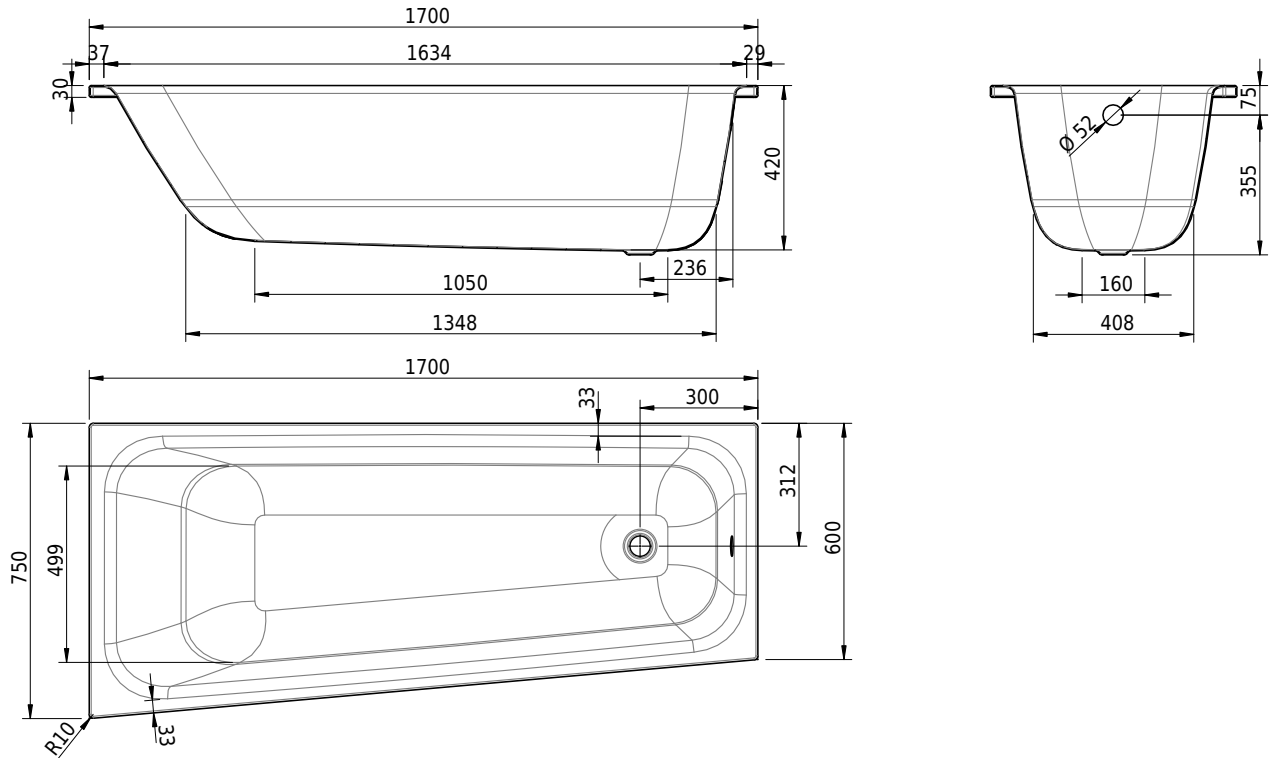

Massskizze

Schmidlin VELA

170 x 75 / 60.00 x 42 cm

Randhöhe 30 mm

Artikel-Nr.: 2206-0001 SGVSB-Nr.: 111595 ST-Nr.: 1152111.100 Gewicht: 42 kg Nutzinhalt*: 122 l

Optionen

- Farbklasse: I,II,III,IV [FA0_ _ _]
- Mit Zargen [Z_ _ _ _]
- ANTIGLISS PRO
- GLASUR PLUS [OV01]
- Griff SAFE (Paar) [GFT_01]
- Lochbohrung für Einlochmischer [L1 _ _]
- Lochbohrungen für Armaturen nach Mass [ATM:mm]
- Lochbohrung für Schmidlin TOUCH CONTROL [AT0001]
- Scharfkantige Ecke (Radius 5 mm) [EA_ _ 04]
- Geschnittene Ecke [EA_ _ 03]
- Abgerundete Ecke [EA_ _ 02]
- Einlaufgarnitur Schmidlin SPLASH [SP_ _]
- Schmidlin SOUNDBOX

Zubehör

- Schmidlin Badewannen-Montagesystem (SIA 181)
- Schmidlin Badewannen-Montagesystem (SIA 181), mit Dichtband
- Schmidlin Vormauerungsband (SIA 181), Rolle zu 3 m
- Schmidlin Zargen-Montagewinkel (SIA 181), Satz (4 Stück)
- Zargengummiprofil