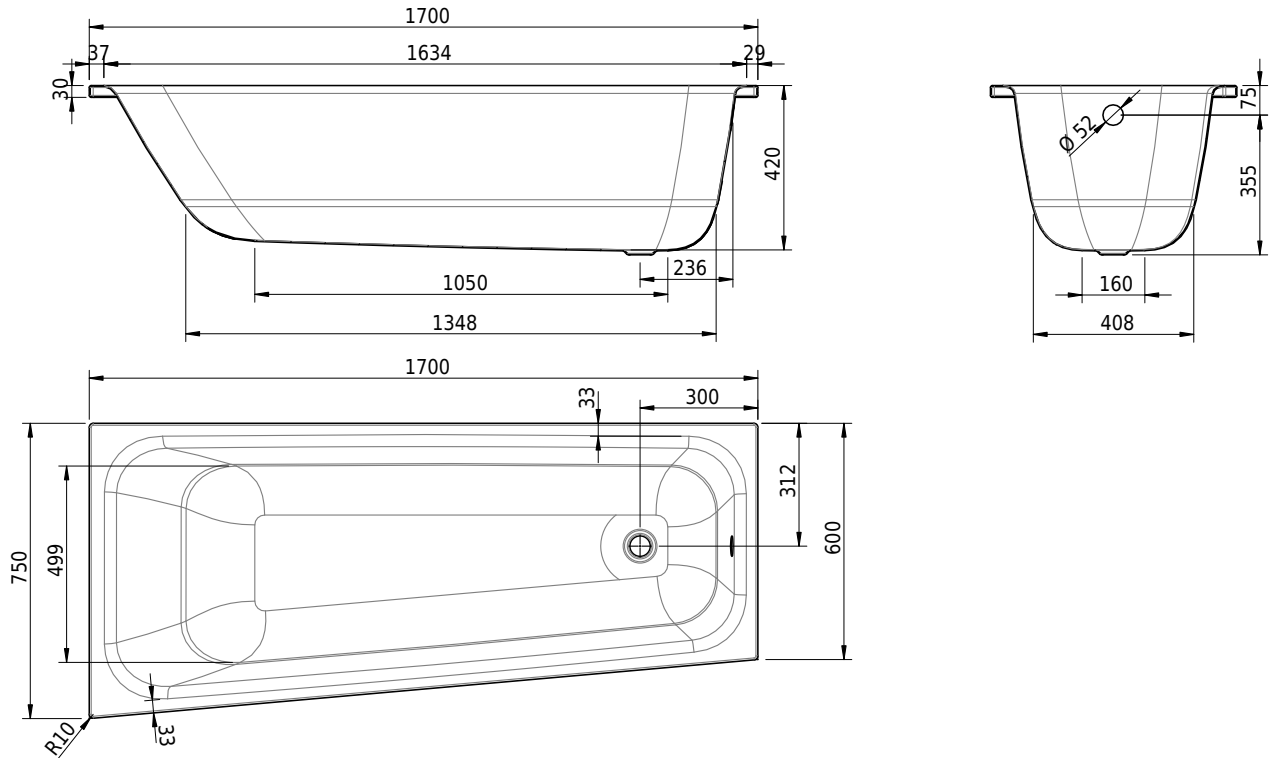

Massskizze

Schmidlin VELA

170 x 75 / 60.00 x 42 cm

Randhöhe 30 mm

Artikel-Nr.: 2206-0001   SGVSB-Nr.: 111595   ST-Nr.: 1152111.100   Gewicht: 42 kg   Nutzinhalt*: 122 l

Optionen

- Farbklasse: I,II,III,IV [FA0_ _ _]
- Mit Zargen [Z_ _ _ _]
- ANTIGLISS PRO
- GLASUR PLUS [OV01]
- Griff SAFE (Paar) [GFT_01]
- Lochbohrung für Einlochmischer [L1 _ _]
- Lochbohrungen für Armaturen nach Mass [ATM:mm]
- Lochbohrung für Schmidlin TOUCH CONTROL [AT0001]
- Scharfkantige Ecke (Radius 5 mm) [EA_ _ 04]
- Geschnittene Ecke [EA_ _ 03]
- Abgerundete Ecke [EA_ _ 02]
- Einlaufgarnitur Schmidlin SPLASH [SP_ _]
- Schmidlin SOUNDBOX

Whirlsysteme

- Schmidlin JET [WS01]
- Schmidlin SPA [WS02]
- Schmidlin JET+SPA [WS03]
- Schmidlin SILENT [WS04]
- Schmidlin AQUA SILENT [WS06]
- Schmidlin VIKTOR RÖTHLIN EDITION [WS07]
- Schmidlin HYDRO SILK

Zubehör

- Schmidlin Badewannen-Montagesystem (SIA 181)
- Schmidlin Badewannen-Montagesystem (SIA 181), mit Dichtband
- Schmidlin Vormauerungsband (SIA 181), Rolle zu 3 m
- Schmidlin Zargen-Montagewinkel (SIA 181), Satz (4 Stück)
- Zargengummiprofil

Ab- und Überlaufgarnituren

- Schmidlin HIGH FIVE 52
- Schmidlin HIGH FIVE 52 TRIO
- Schmidlin SPRING 50
- Viega Multiplex
- Viega Multiplex Trio