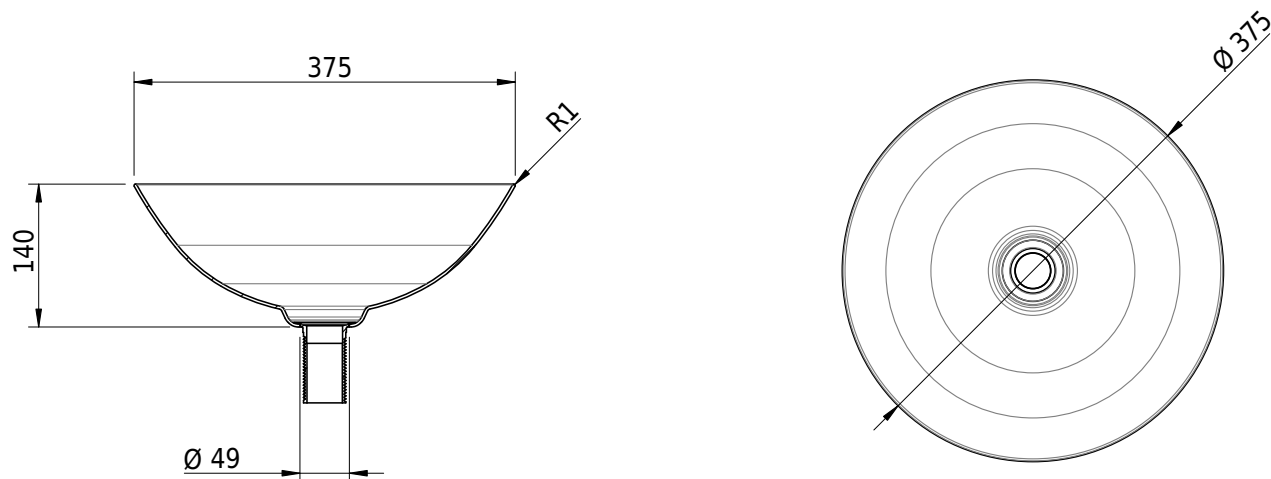

Massskizze

Schmidlin IRIS Schalenbecken, Ø 37,5 cm

37.5 x 37.5 x 14 cm

inkl. Befestigungszubehör, Schaftventil (ohne Linse)

Artikel-Nr.: 2205-0001

SGVSB-Nr.: 217641

ST-Nr.: 3131702.100

Gewicht: 4 kg