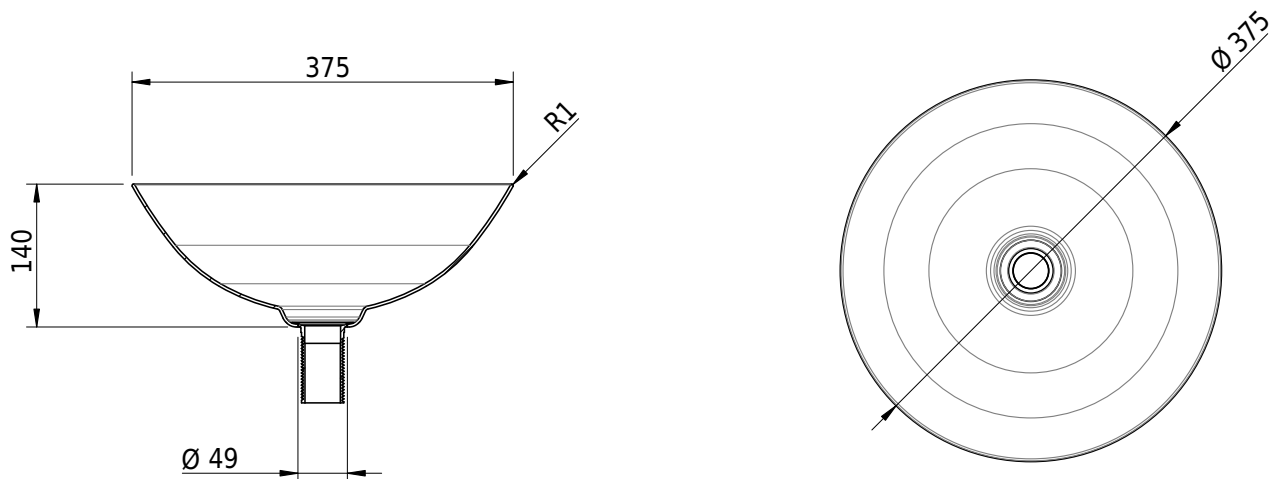

Massskizze

Schmidlin IRIS Schalenbecken, Ø 37,5 cm

37.5 x 37.5 x 14 cm

inkl. Befestigungszubehör, Schaftventil (ohne Linse)

Artikel-Nr.: 2205-0001

SGVSB-Nr.: 217641

ST-Nr.: 3131702.100

Gewicht: 4 kg