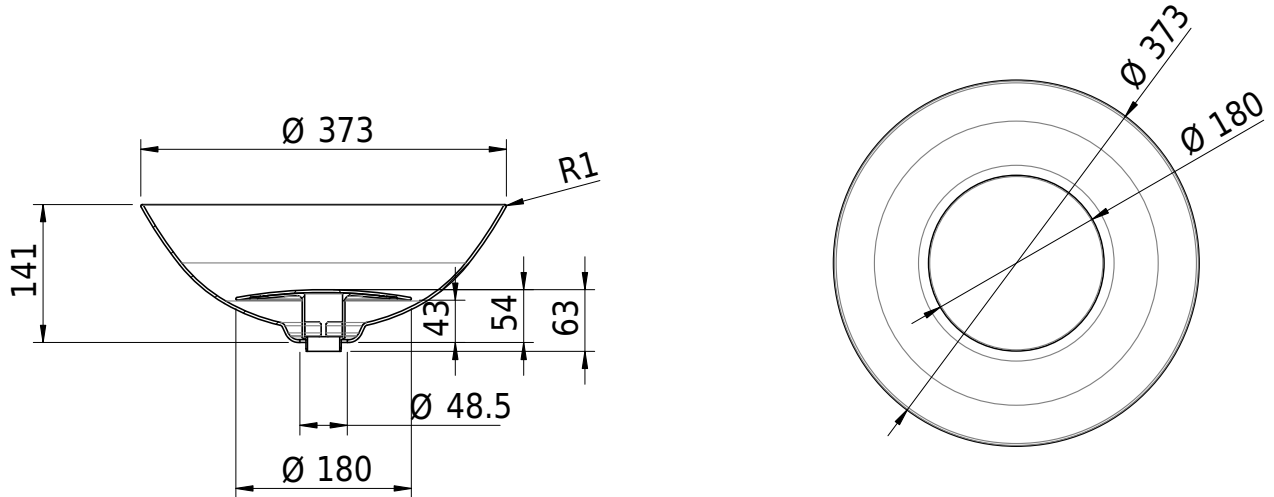

Massskizze

Schmidlin IRIS Schalenbecken, Ø 37,5 cm

37.5 x 37.5 x 14 cm

inkl. Befestigungszubehör, Schaftventil (ohne Linse)

Artikel-Nr.: 2205-0001

SGVSB-Nr.: 217641

ST-Nr.: 3131702.100

Gewicht: 4 kg