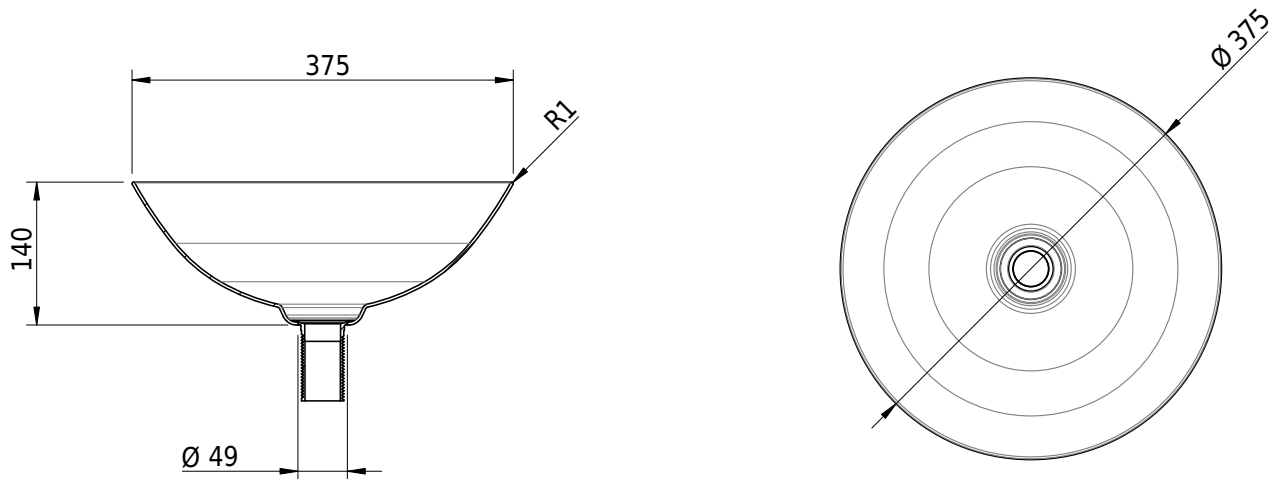

Massskizze

Schmidlin IRIS Schalenbecken, Ø 37,5 cm

37.5 x 37.5 x 14 cm

inkl. Befestigungszubehör, Schaftventil (ohne Linse)

Artikel-Nr.: 2205-0001

SGVSB-Nr.: 217641

ST-Nr.: 3131702.100

Gewicht: 4 kg

Optionen

- Farbklasse: I,II,III,IV,V [FA0_ _]
- GLASUR PLUS [OV01]
- Schmidlin GreenSteel

Zubehör
