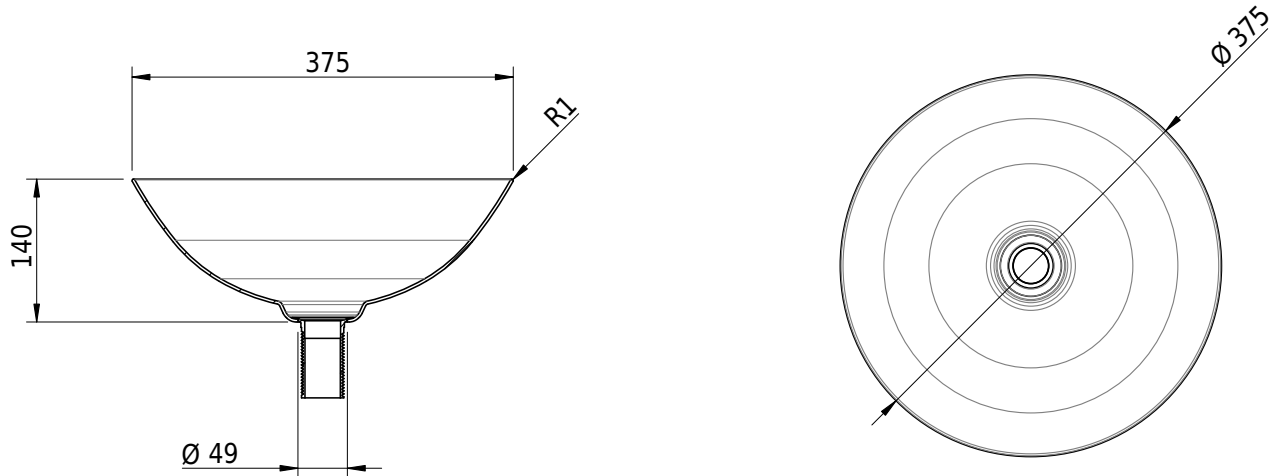

Massskizze

Schmidlin IRIS Schalenbecken, Ø 37,5 cm

37.5 x 37.5 x 14 cm

inkl. Befestigungszubehör, Schaftventil (ohne Linse)

Artikel-Nr.: 2205-0001

SGVSB-Nr.: 217641

ST-Nr.: 3131702.100

Gewicht: 4 kg

Optionen

- Farbklasse: I,II,III,IV,V [FA0_ _]
- GLASUR PLUS [OV01]
- Schmidlin GreenSteel

Zubehör
