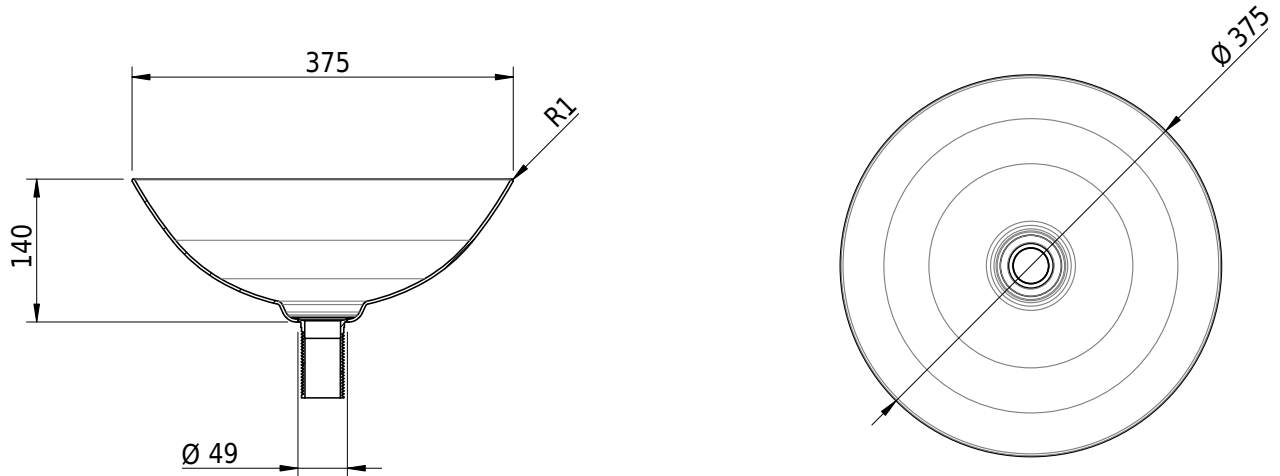

# Schmidlin IRIS Schalenbecken, Ø 37,5 cm

37.5 x 37.5 x 14 cm

inkl. Befestigungszubehör, Schaftventil (ohne Linse)

Artikel-Nr.: 2205-0001

SGVSB-Nr.: 217641

ST-Nr.: 3131702.100

Gewicht: 4 kg

---