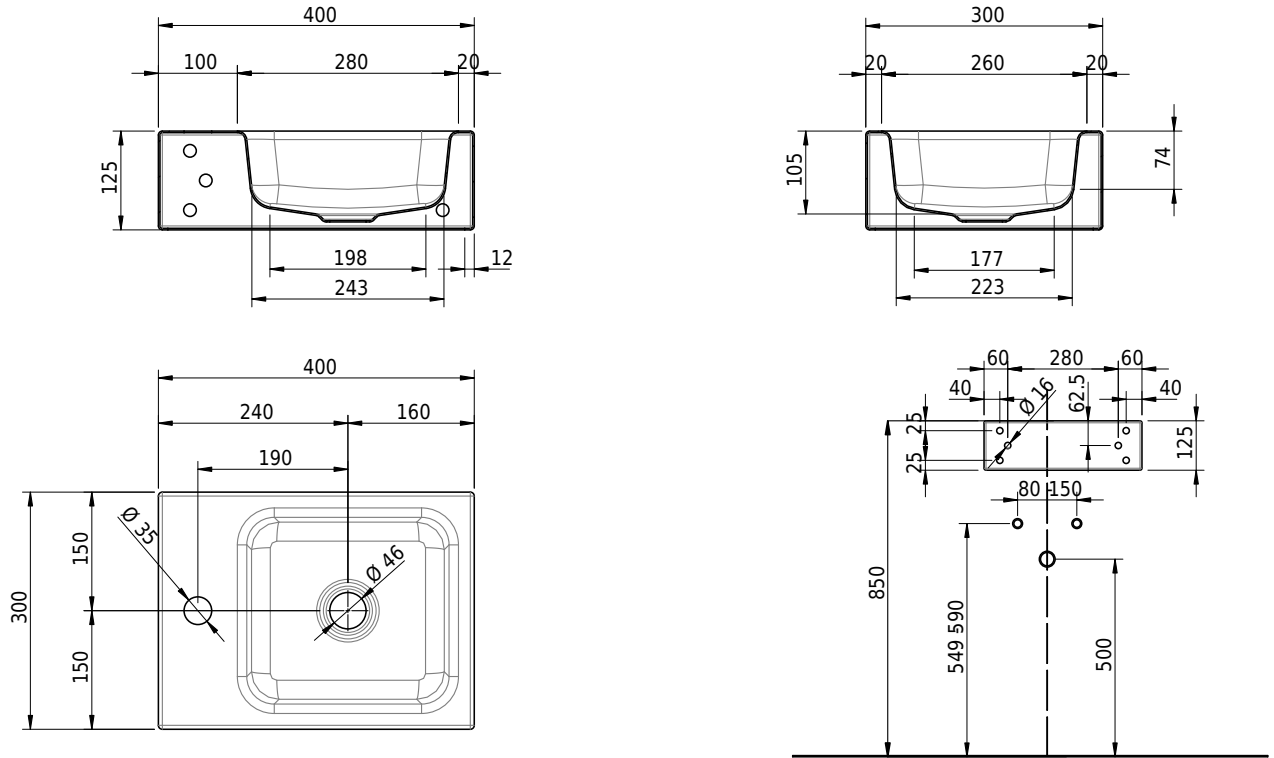

Massskizze

Schmidlin MERO MINI Wandbecken

40 x 30 x 12.5 cm

ohne Überlauf, inkl. Befestigungzubehör

Artikel-Nr.: 2203-0004 SGVSB-Nr.: 217648.236

Optionen

- Farbklasse: I,II,III,IV,V [FA0_ _]
- GLASUR PLUS [OV01]
- Lochbohrung für Schmidlin Seifenspender [SSP02]
- Runde Lochbohrung nach Mass [WT_ALS02]
- Lochbohrung für Steckdose [STP_ _]

Zubehör

- Handtuchhalter zu Schmidlin ORBIS MINI / MERO MINI Wandbecken 40x30x12.5 cm
- Schmidlin Seifenspender
- Verstärkungsflansch für Armaturenmontage

Ab- und Überlaufgarnituren

- Schaftventil 1¼", inkl. Deckel verchromt, nicht verschliessbar
- Schmidlin Schaftventil 1 1/4", inkl. Deckel alpinweiss matt, emailliert, nicht verschliessbar
- Schmidlin Schaftventil 1 1/4", inkl. Deckel emailliert, nicht verschliessbar
- Schmidlin Schaftventil 1 1/4", inkl. Deckel emailliert, übrige Farben, nicht verschliessbar