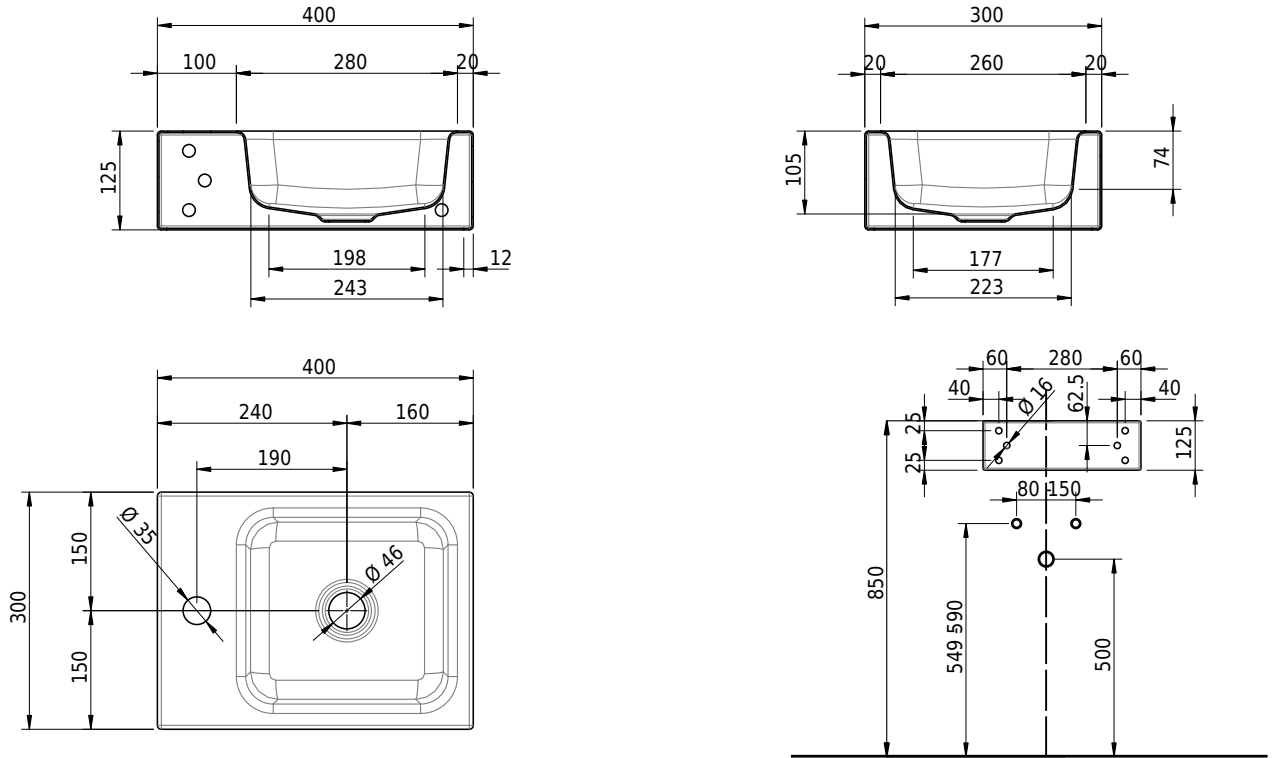

# Schmidlin MERO MINI Wandbecken

40 x 30 x 12.5 cm

ohne Überlauf, inkl. Befestigungzubehör

Artikel-Nr.: 2203-0004    SGVSB-Nr.: 217648.236

## Zubehör

- Handtuchhalter zu Schmidlin ORBIS MINI / MERO MINI Wandbecken 40x30x12.5 cm
- Schmidlin Seifenspender
- Verstärkungsflansch für Armaturenmontage