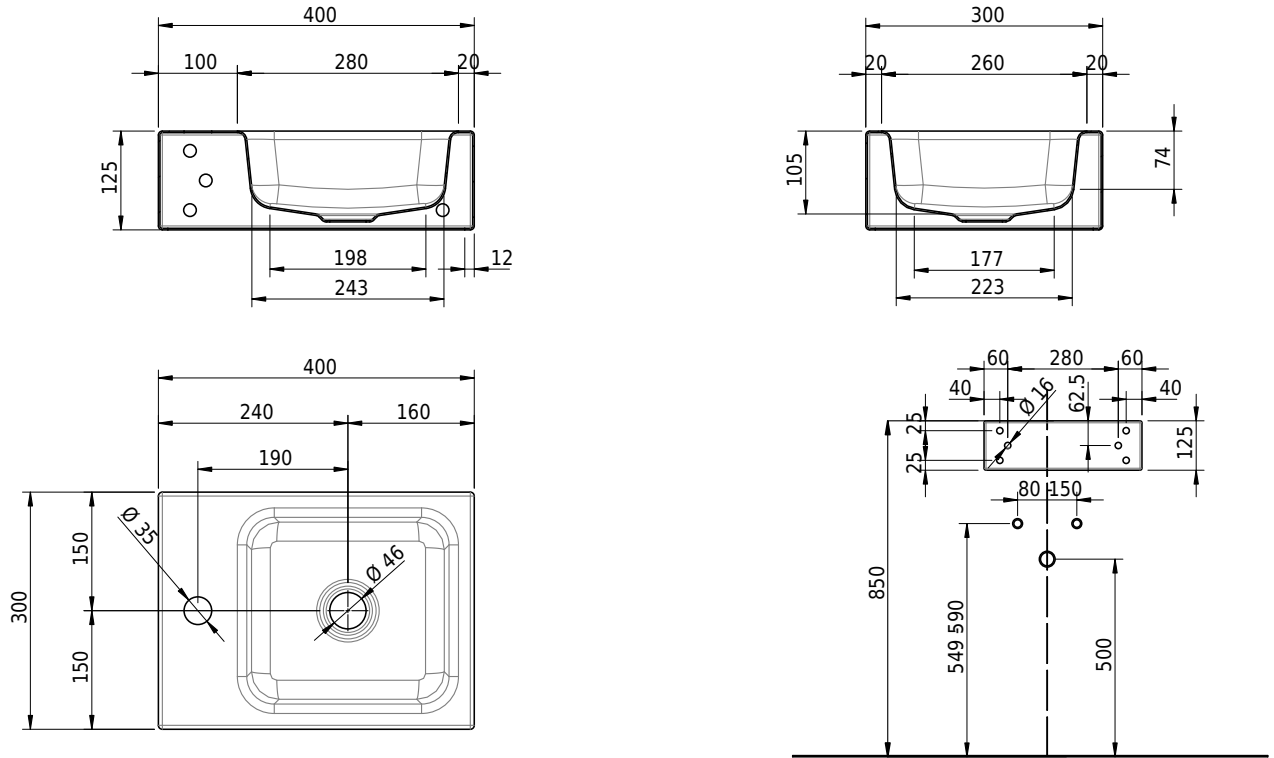

# Schmidlin MERO MINI Wandbecken

40 x 30 x 12.5 cm

ohne Überlauf, inkl. Befestigungzubehör

Artikel-Nr.: 2203-0004    SGVSB-Nr.: 217648.236

## Zubehör

- Handtuchhalter zu Schmidlin ORBIS MINI / MERO MINI Wandbecken 40x30x12.5 cm
- Schmidlin Seifenspender
- Verstärkungsflansch für Armaturenmontage