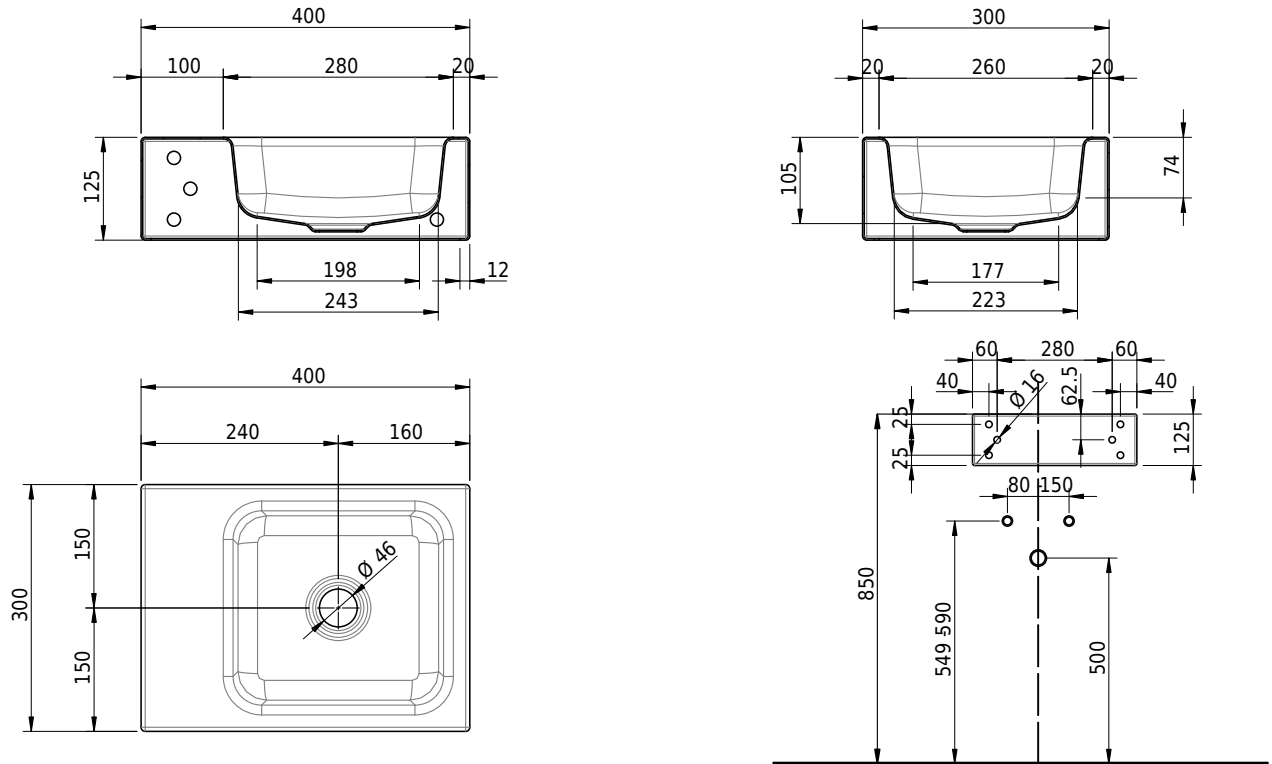

# Schmidlin MERO MINI Wandbecken

40 x 30 x 12.5 cm

ohne Überlauf, inkl. Befestigungzubehör

Artikel-Nr.: 2203-0001    SGVSB-Nr.: 217648.242

## Zubehör

- Handtuchhalter zu Schmidlin ORBIS MINI / MERO MINI Wandbecken 40x30x12.5 cm
- Schmidlin Seifenspender
- Verstärkungsflansch für Armaturenmontage