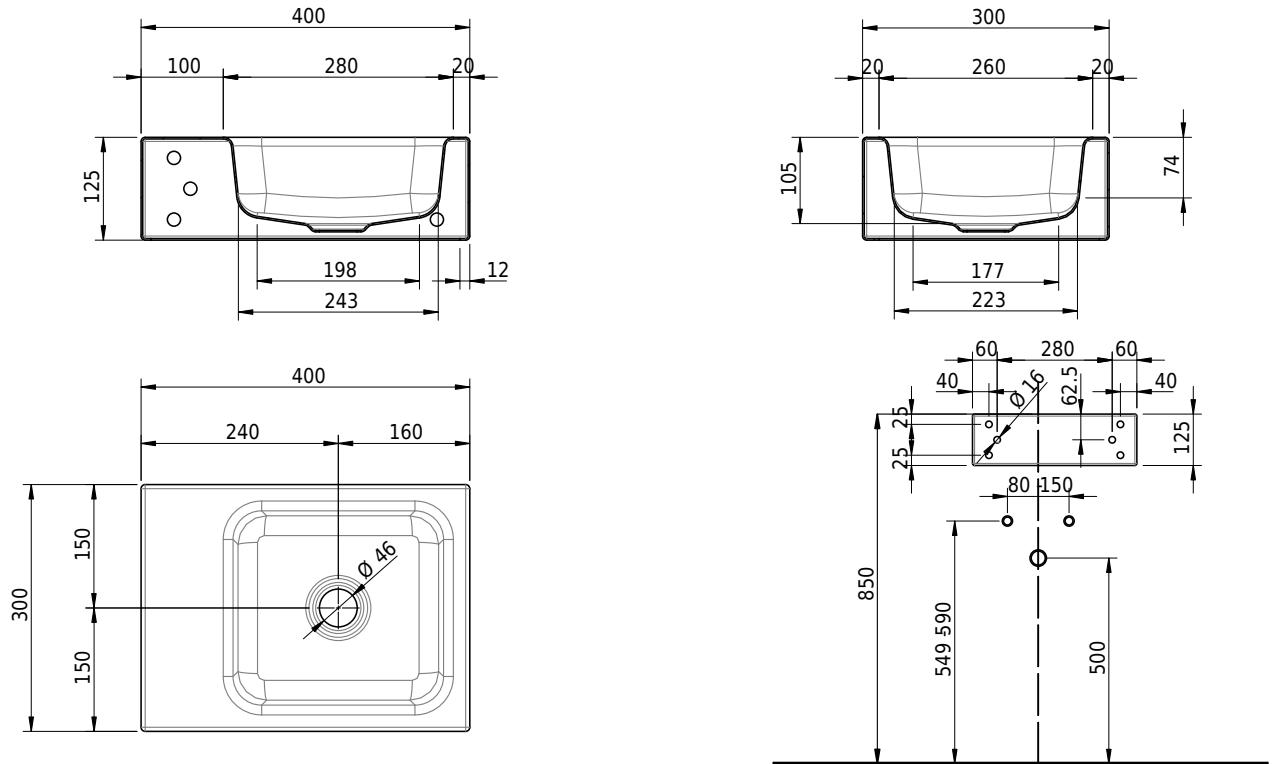

Massskizze

Schmidlin MERO MINI Wandbecken

40 x 30 x 12.5 cm

ohne Überlauf, inkl. Befestigungzubehör

Artikel-Nr.: 2203-0001 SGVSB-Nr.: 217648.242

Optionen

- Farbklasse: I,II,III,IV,V [FA0_ _ _]
- GLASUR PLUS [OV01]
- Lochbohrung für Schmidlin Seifenspender [SSP02]
- Runde Lochbohrung nach Mass [WT_ALS02]
- Lochbohrung für Steckdose [STP_ _ _]

Zubehör

- Handtuchhalter zu Schmidlin ORBIS MINI / MERO MINI Wandbecken 40x30x12.5 cm
- Schmidlin Seifenspender
- Verstärkungsflansch für Armaturenmontage

Ab- und Überlaufgarnituren

- Schaftventil 1¼", inkl. Deckel verchromt, nicht verschliessbar
- Schmidlin Schaftventil 1 1/4", inkl. Deckel alpinweiss matt, emailliert, nicht verschliessbar
- Schmidlin Schaftventil 1 1/4", inkl. Deckel emailliert, nicht verschliessbar
- Schmidlin Schaftventil 1 1/4", inkl. Deckel emailliert, übrige Farben, nicht verschliessbar