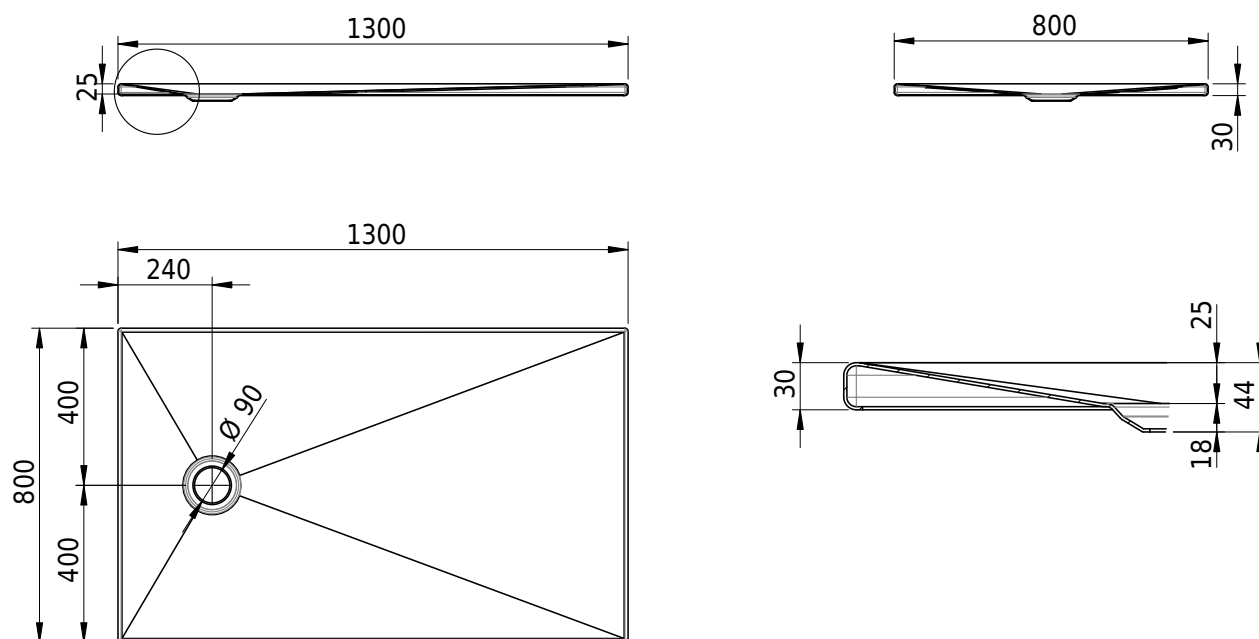

## Schmidlin DELTA

130 x 80 x 2.5 cm

Ablaufloch  $\varnothing$  90 mm, Eckradius 5 mm

Artikel-Nr.: 2200-0001    SGVSB-Nr.: 143241.100