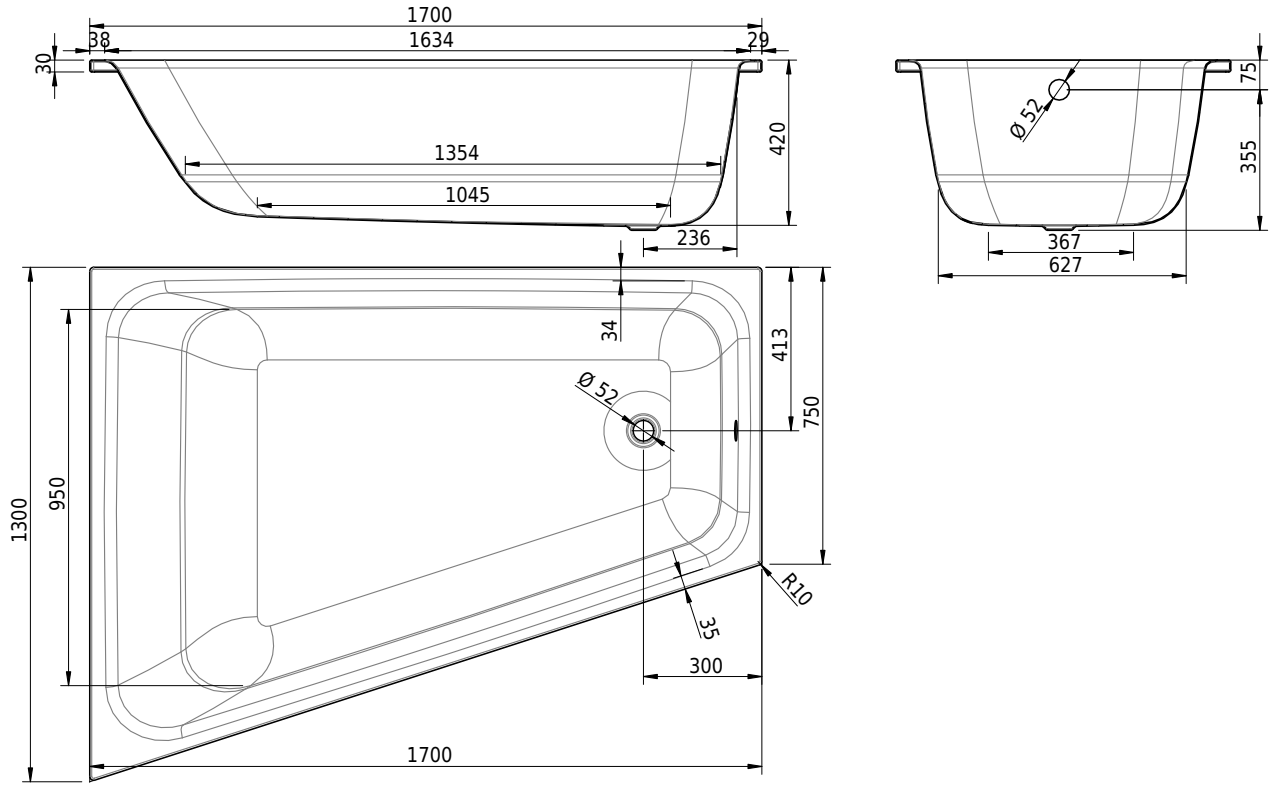

Massskizze

Schmidlin VELA

170 x 130 / 75.00 x 42 cm

Randhöhe 30 mm

Artikel-Nr.: 2199-0001 SGVSB-Nr.: 111599 ST-Nr.: 1152115.100 Gewicht: 56 kg Nutzinhalt*: 262 l

Optionen

- Farbklasse: I,II,III,IV [FA0_ _ _]
- Mit Zargen [Z_ _ _ _]
- ANTIGLISS PRO
- GLASUR PLUS [OV01]
- Griff SAFE (Paar) [GFT_01]
- Lochbohrung für Einlochmischer [L1 _ _]
- Lochbohrungen für Armaturen nach Mass [ATM:mm]
- Lochbohrung für Schmidlin TOUCH CONTROL [AT0001]
- Scharfkantige Ecke (Radius 5 mm) [EA_ _ 04]
- Geschnittene Ecke [EA_ _ 03]
- Abgerundete Ecke [EA_ _ 02]
- Einlaufgarnitur Schmidlin SPLASH [SP_ _]
- Schmidlin SOUNDBOX

Zubehör

- Schmidlin Badewannen-Montagesystem (SIA 181)
- Schmidlin Badewannen-Montagesystem (SIA 181), mit Dichtband
- Schmidlin Spezial Badewannen-Fussset (SIA 181), zu CANTO, HOME OVAL, POOL CORNER, VELA (4 Füße)
- Schmidlin Spezial Badewannen-Fussset (SIA 181), zu CANTO; HOME OVAL, POOL CORNER, VELA (4 Füße), mit Dichtband 4 m

* Nutzinhalt: Wasserinhalt abzüglich 70 Liter Verdrängung

- Schmidlin Vormauerungsband (SIA 181), Rolle zu 3 m
- Schmidlin Zargen-Montagewinkel (SIA 181), Satz (4 Stück)
- Zargengummiprofil