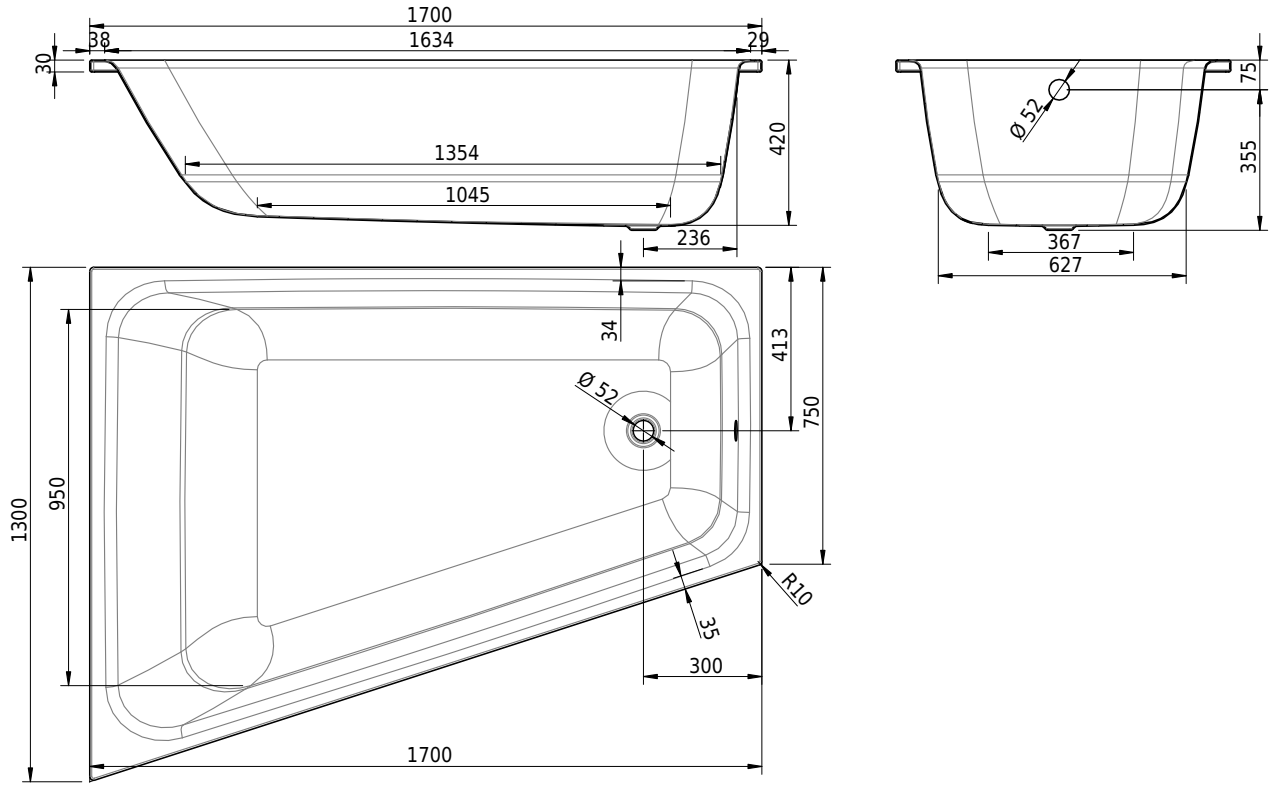

Massskizze

Schmidlin VELA

170 x 130 / 75.00 x 42 cm

Randhöhe 30 mm

Artikel-Nr.: 2199-0001 SGVSB-Nr.: 111599 ST-Nr.: 1152115.100 Gewicht: 56 kg Nutzinhalt*: 262 l

Optionen

- Farbklasse: I,II,III,IV [FA0_ _ _]
- Mit Zargen [Z_ _ _ _]
- ANTIGLISS PRO
- GLASUR PLUS [OV01]
- Griff SAFE (Paar) [GFT_01]
- Lochbohrung für Einlochmischer [L1 _ _]
- Lochbohrungen für Armaturen nach Mass [ATM:mm]
- Lochbohrung für Schmidlin TOUCH CONTROL [AT0001]
- Scharfkantige Ecke (Radius 5 mm) [EA_ _ 04]
- Geschnittene Ecke [EA_ _ 03]
- Abgerundete Ecke [EA_ _ 02]
- Einlaufgarnitur Schmidlin SPLASH [SP _ _]
- Schmidlin SOUNDBOX

Zubehör

- Schmidlin Badewannen-Montagesystem (SIA 181)
- Schmidlin Badewannen-Montagesystem (SIA 181), mit Dichtband
- Schmidlin Spezial Badewannen-Fussset (SIA 181), zu CANTO, HOME OVAL, POOL CORNER, VELA (4 Füsse)
- Schmidlin Spezial Badewannen-Fussset (SIA 181), zu CANTO; HOME OVAL, POOL CORNER, VELA (4 Füsse), mit Dichtband 4 m

* Nutzinhalt: Wasserinhalt abzüglich 70 Liter Verdrängung

- Schmidlin Vormauerungsband (SIA 181), Rolle zu 3 m
- Schmidlin Zargen-Montagewinkel (SIA 181), Satz (4 Stück)
- Zargengummiprofil