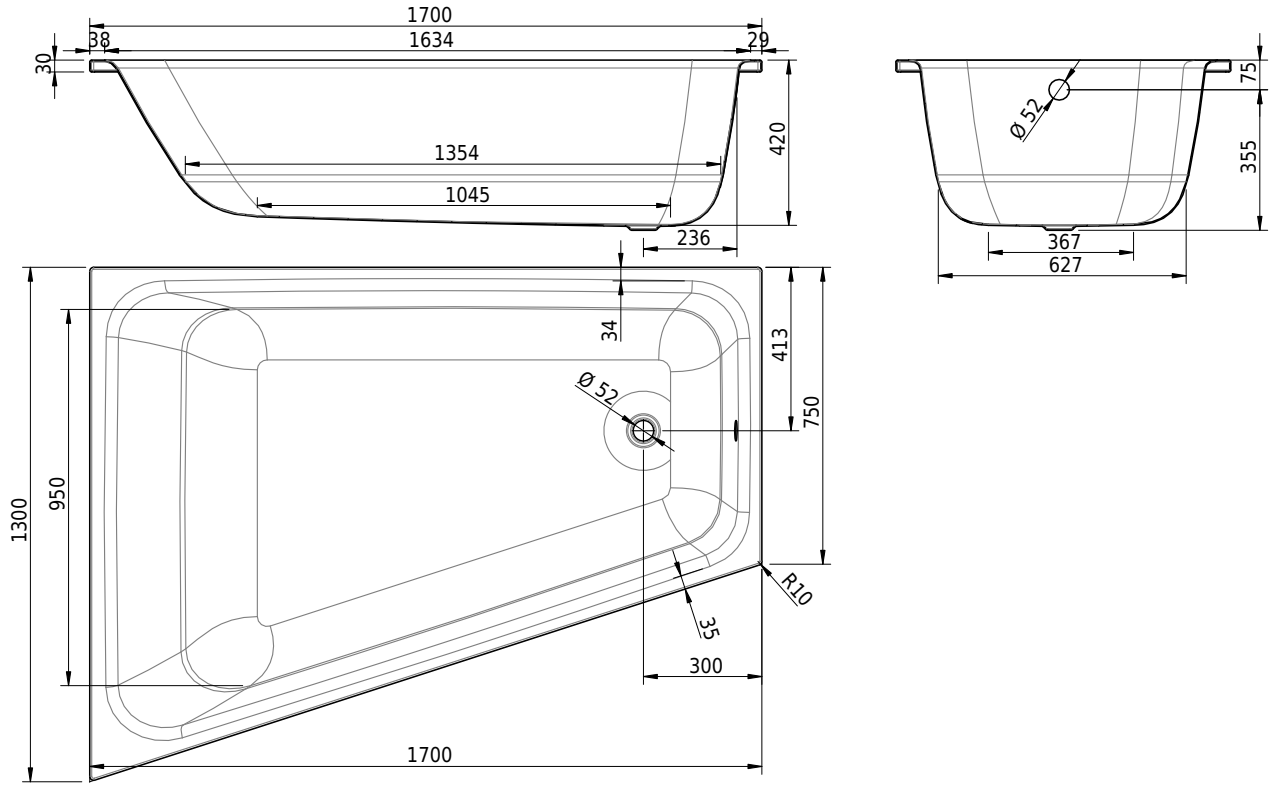

Massskizze

Schmidlin VELA

170 x 130 / 75.00 x 42 cm

Randhöhe 30 mm

Artikel-Nr.: 2199-0001 SGVSB-Nr.: 111599 ST-Nr.: 1152115.100 Gewicht: 56 kg Nutzinhalt*: 262 l

Optionen

- Farbklasse: I,II,III,IV [FA0_ _ _]
- Mit Zargen [Z_ _ _ _]
- ANTIGLISS PRO
- GLASUR PLUS [OV01]
- Griff SAFE (Paar) [GFT_01]
- Lochbohrung für Einlochmischer [L1 _ _]
- Lochbohrungen für Armaturen nach Mass [ATM:mm]
- Lochbohrung für Schmidlin TOUCH CONTROL [AT0001]
- Scharfkantige Ecke (Radius 5 mm) [EA_ _ 04]
- Geschnittene Ecke [EA_ _ 03]
- Abgerundete Ecke [EA_ _ 02]
- Einlaufgarnitur Schmidlin SPLASH [SP_ _]
- Schmidlin SOUNDBOX

Zubehör

- Schmidlin Badewannen-Montagesystem (SIA 181)
- Schmidlin Badewannen-Montagesystem (SIA 181), mit Dichtband
- Schmidlin Spezial Badewannen-Fussset (SIA 181), zu CANTO, HOME OVAL, POOL CORNER, VELA (4 Füße)
- Schmidlin Spezial Badewannen-Fussset (SIA 181), zu CANTO; HOME OVAL, POOL CORNER, VELA (4 Füße), mit Dichtband 4 m