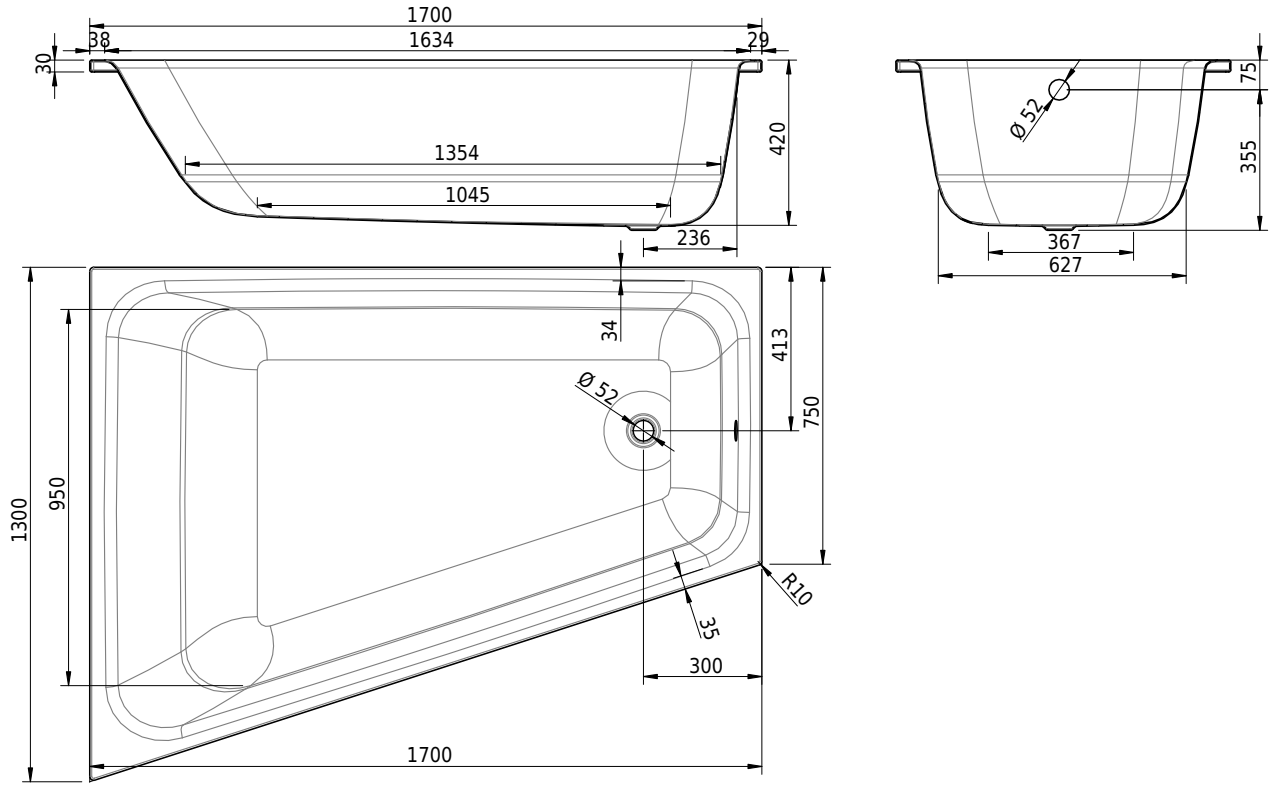

Massskizze

Schmidlin VELA

170 x 130 / 75.00 x 42 cm

Randhöhe 30 mm

Artikel-Nr.: 2199-0001   SGVSB-Nr.: 111599   ST-Nr.: 1152115.100   Gewicht: 56 kg   Nutzinhalt*: 262 l

Optionen

- Farbklasse: I,II,III,IV [FA0_ _ _]
- Mit Zargen [Z_ _ _ _]
- ANTIGLISS PRO
- GLASUR PLUS [OV01]
- Griff SAFE (Paar) [GFT_01]
- Lochbohrung für Einlochmischer [L1 _ _]
- Lochbohrungen für Armaturen nach Mass [ATM:mm]
- Lochbohrung für Schmidlin TOUCH CONTROL [AT0001]
- Scharfkantige Ecke (Radius 5 mm) [EA_ _ 04]
- Geschnittene Ecke [EA_ _ 03]
- Abgerundete Ecke [EA_ _ 02]
- Einlaufgarnitur Schmidlin SPLASH [SP_ _]
- Schmidlin SOUNDBOX

Whirlsysteme

- Schmidlin JET [WS01]
- Schmidlin SPA [WS02]
- Schmidlin JET+SPA [WS03]
- Schmidlin SILENT [WS04]
- Schmidlin AQUA SILENT [WS06]
- Schmidlin VIKTOR RÖTHLIN EDITION [WS07]
- Schmidlin HYDRO SILK

Zubehör

- Schmidlin Badewannen-Montagesystem (SIA 181)
- Schmidlin Badewannen-Montagesystem (SIA 181), mit Dichtband
- Schmidlin Spezial Badewannen-Fussset (SIA 181), zu CANTO, HOME OVAL, POOL CORNER, VELA (4 Füße)
- Schmidlin Spezial Badewannen-Fussset (SIA 181), zu CANTO; HOME OVAL, POOL CORNER, VELA (4 Füße), mit Dichtband 4 m

Ab- und Überlaufgarnituren

- Schmidlin HIGH FIVE 52
- Schmidlin HIGH FIVE 52 TRIO
- Schmidlin SPRING 50
- Viega Multiplex
- Viega Multiplex Trio