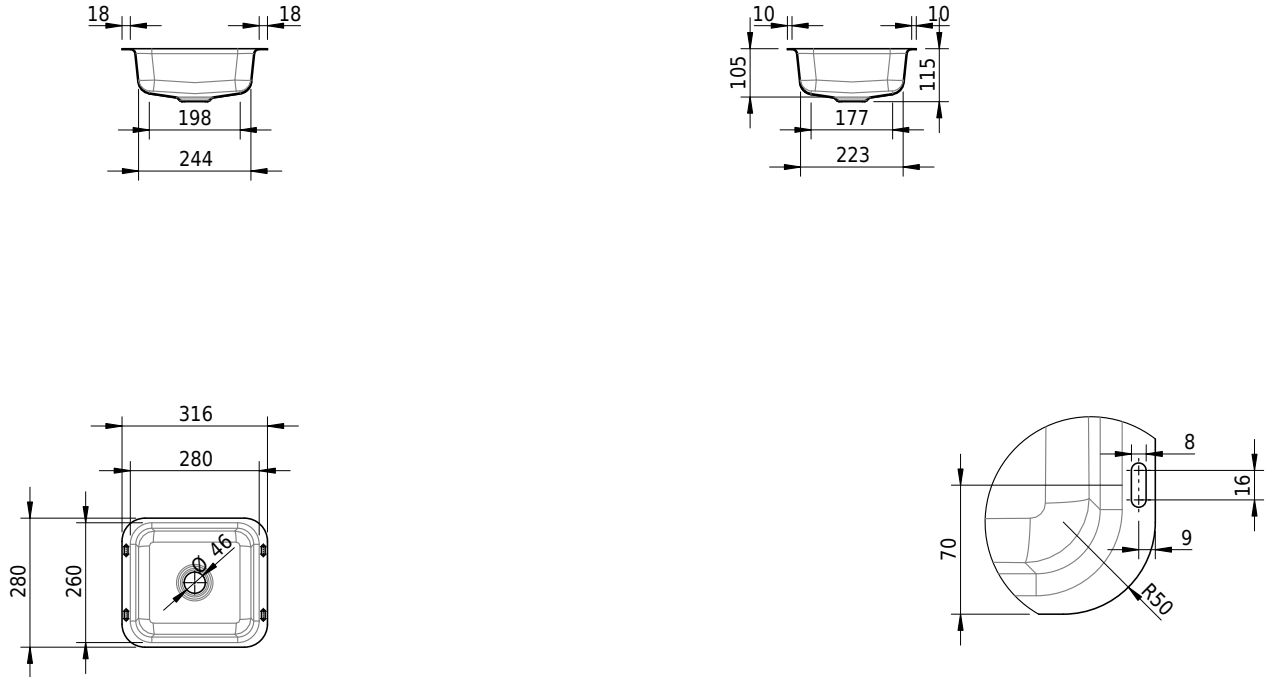

# Schmidlin MERO MINI Unterbaubecken

28 x 26 x 0 cm

ohne Überlauf, inkl. Befestigungzubehör

Artikel-Nr.: 2195-0001    SGVSB-Nr.: 217643.242