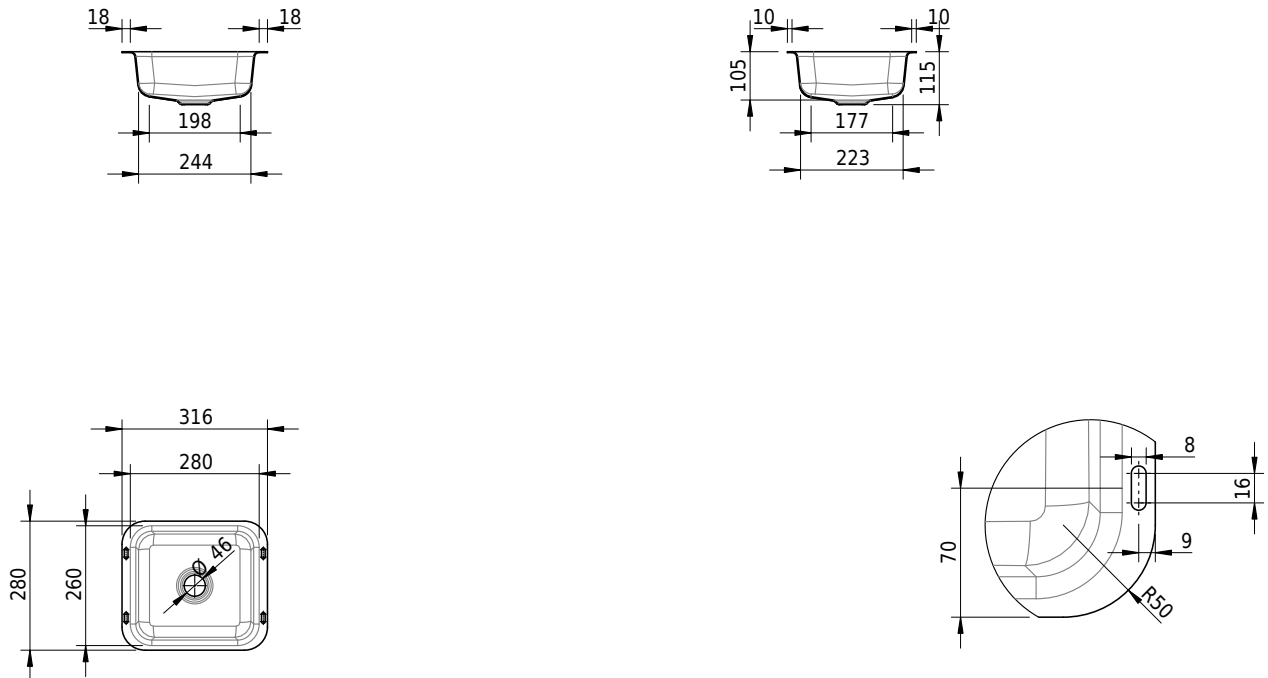

Massskizze

Schmidlin MERO MINI Unterbaubecken

28 x 26 x 0 cm

ohne Überlauf, inkl. Befestigungzubehör

Artikel-Nr.: 2195-0001 SGVSB-Nr.: 217643.242

Optionen

- Farbklasse: I,II,III,IV,V [FA0_ _ _]
- Ohne Überlaufloch [UL0]
- GLASUR PLUS [OV01]
- Schmidlin GreenSteel