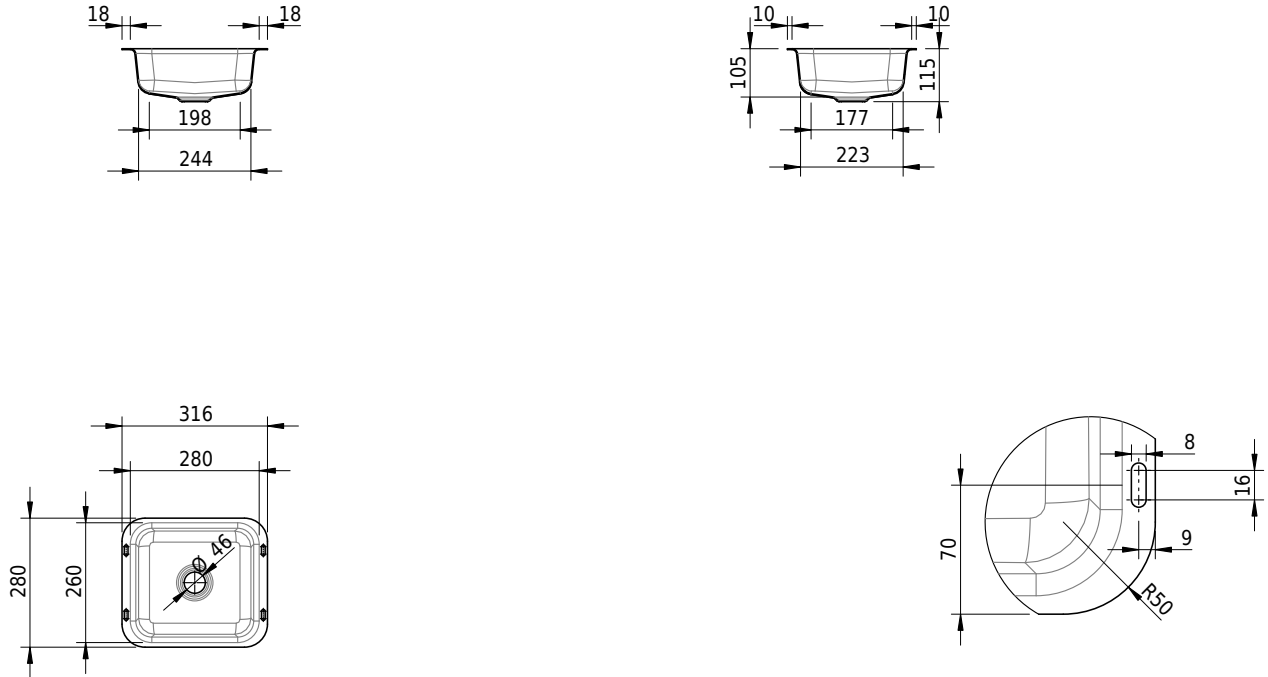

Massskizze

Schmidlin MERO MINI Unterbaubecken

28 x 26 x 0 cm

ohne Überlauf, inkl. Befestigungzubehör

Artikel-Nr.: 2195-0001 SGVSB-Nr.: 217643.242

Optionen

- Farbklasse: I,II,III,IV,V [FA0_ _ _]
- Ohne Überlaufloch [UL0]
- GLASUR PLUS [OV01]
- Schmidlin GreenSteel