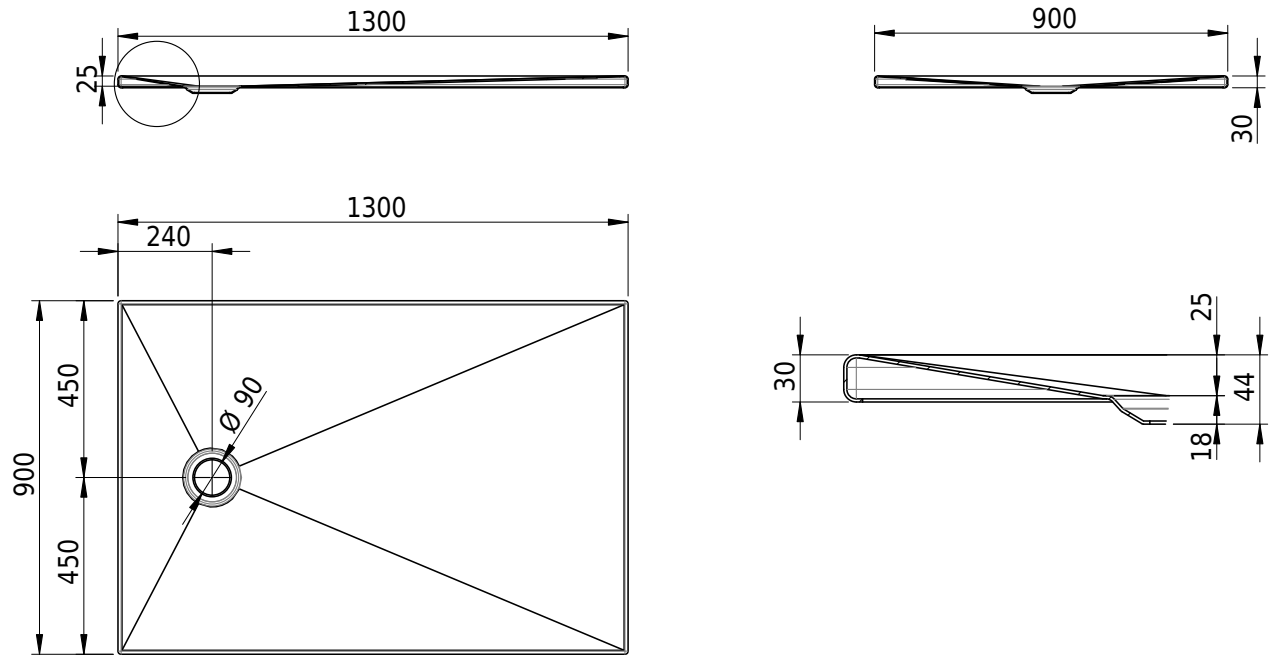

## Schmidlin DELTA

130 x 90 x 2.5 cm

Ablaufloch  $\varnothing$  90 mm, Eckradius 5 mm

Artikel-Nr.: 2181-0001    SGVSB-Nr.: 143242.100