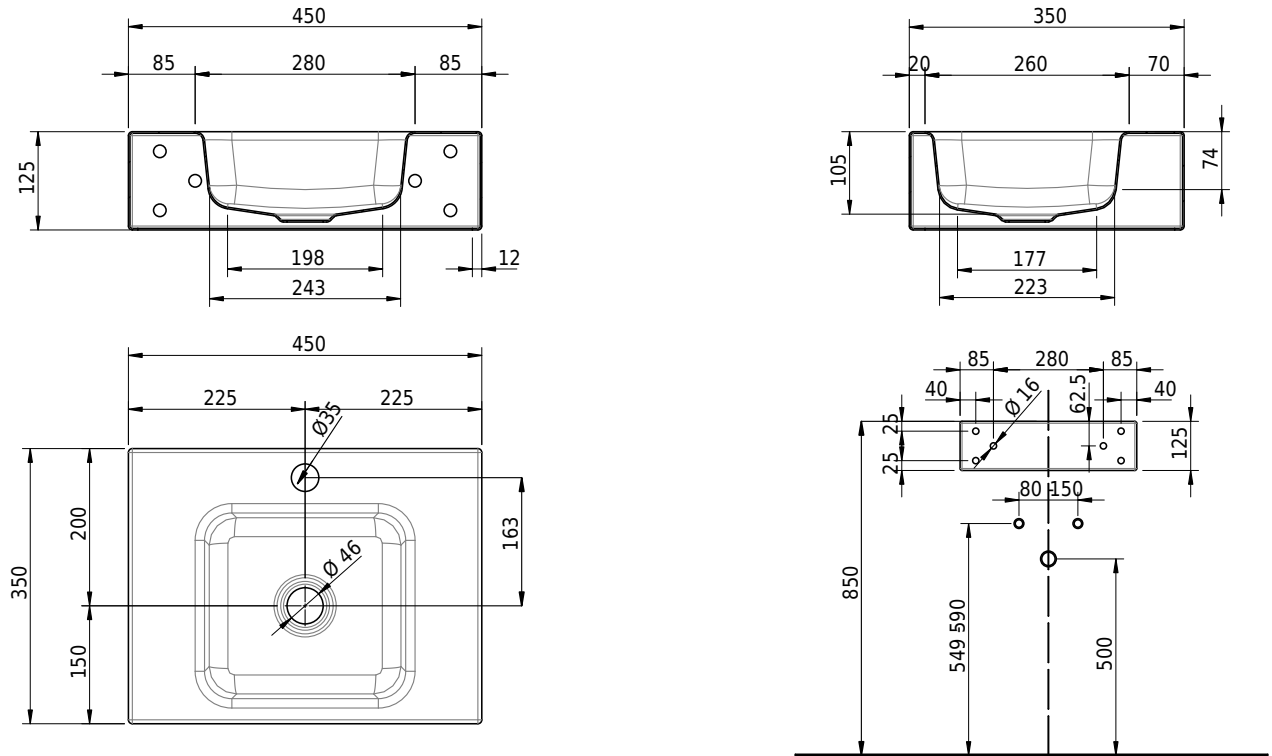

Massskizze

Schmidlin MERO MINI Wandbecken

45 x 35 x 12.5 cm

ohne Überlauf, inkl. Befestigungzubehör

Artikel-Nr.: 2173-0002 SGVSB-Nr.: 217650.241

Optionen

- Farbklasse: I,II,III,IV,V [FA0_ _]
- GLASUR PLUS [OV01]
- Lochbohrung für Schmidlin Seifenspender [SSP02]
- Runde Lochbohrung nach Mass [WT_ALS02]
- Lochbohrung für Steckdose [STP_ _]
- Schmidlin GreenSteel

Zubehör

- Schmidlin Seifenspender
- Verstärkungsflansch für Armaturenmontage

Ab- und Überlaufgarnituren

- Schaftventil 1¼", inkl. Deckel verchromt, nicht verschliessbar
- Schmidlin Schaftventil 1 1/4", inkl. Deckel alpinweiss matt, emailliert, nicht verschliessbar
- Schmidlin Schaftventil 1 1/4", inkl. Deckel emailliert, nicht verschliessbar
- Schmidlin Schaftventil 1 1/4", inkl. Deckel emailliert, übrige Farben, nicht verschliessbar