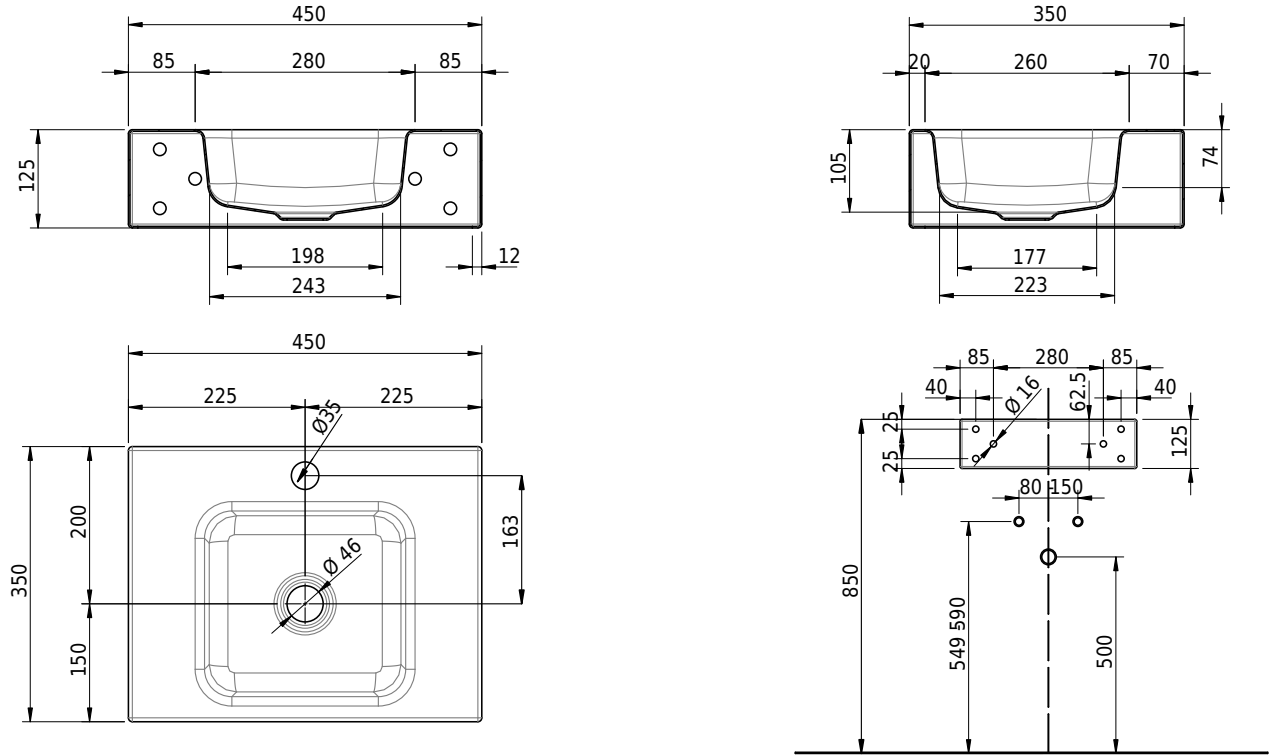

Massskizze

Schmidlin MERO MINI Wandbecken

45 x 35 x 12.5 cm

ohne Überlauf, inkl. Befestigungszubehör

Artikel-Nr.: 2173-0002 SGVSB-Nr.: 217650.241

Optionen

- Farbklasse: I,II,III,IV,V [FA0_ _]
- GLASUR PLUS [OV01]
- Lochbohrung für Schmidlin Seifenspender [SSP02]
- Runde Lochbohrung nach Mass [WT_ALS02]
- Lochbohrung für Steckdose [STP_ _]
- Schmidlin GreenSteel

Zubehör

- Schmidlin Seifenspender
- Verstärkungsflansch für Armaturenmontage

Ab- und Überlaufgarnituren

- Schaftventil 1¼", inkl. Deckel verchromt, nicht verschliessbar
- Schmidlin Schaftventil 1 1/4", inkl. Deckel alpinweiss matt, emailliert, nicht verschliessbar
- Schmidlin Schaftventil 1 1/4", inkl. Deckel emailliert, nicht verschliessbar
- Schmidlin Schaftventil 1 1/4", inkl. Deckel emailliert, übrige Farben, nicht verschliessbar