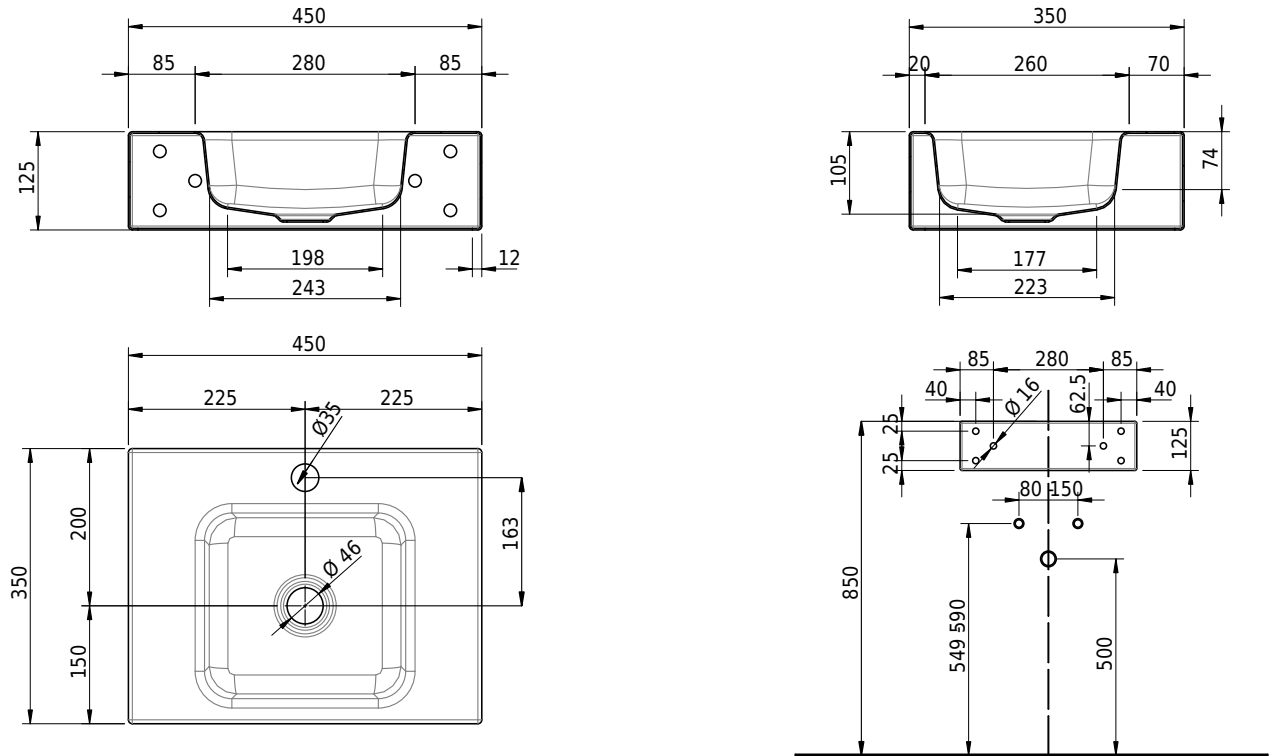

# Schmidlin MERO MINI Wandbecken

45 x 35 x 12.5 cm

ohne Überlauf, inkl. Befestigungszubehör

Artikel-Nr.: 2173-0002    SGVSB-Nr.: 217650.241