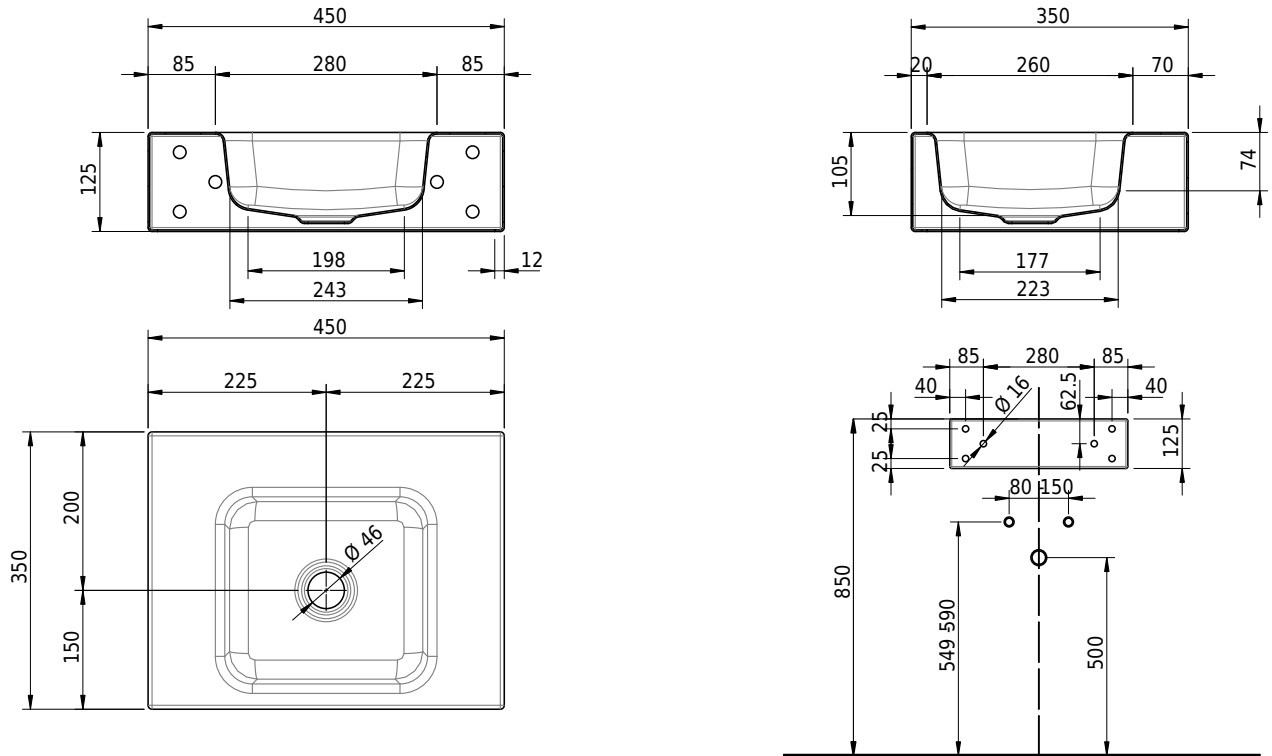

Massskizze

Schmidlin MERO MINI Wandbecken

45 x 35 x 12.5 cm

ohne Überlauf, inkl. Befestigungzubehör

Artikel-Nr.: 2173-0001 SGVSB-Nr.: 217650.242

Optionen

- Farbklasse: I,II,III,IV,V [FA0_ _]
- GLASUR PLUS [OV01]
- Lochbohrung für Schmidlin Seifenspender [SSP02]
- Runde Lochbohrung nach Mass [WT_ALS02]
- Lochbohrung für Steckdose [STP_ _]

Zubehör

- Schmidlin Seifenspender
- Verstärkungsflansch für Armaturenmontage

Ab- und Überlaufgarnituren

- Schaftventil 1¼", inkl. Deckel verchromt, nicht verschliessbar
- Schmidlin Schaftventil 1 1/4", inkl. Deckel alpinweiss matt, emailliert, nicht verschliessbar
- Schmidlin Schaftventil 1 1/4", inkl. Deckel emailliert, nicht verschliessbar
- Schmidlin Schaftventil 1 1/4", inkl. Deckel emailliert, übrige Farben, nicht verschliessbar