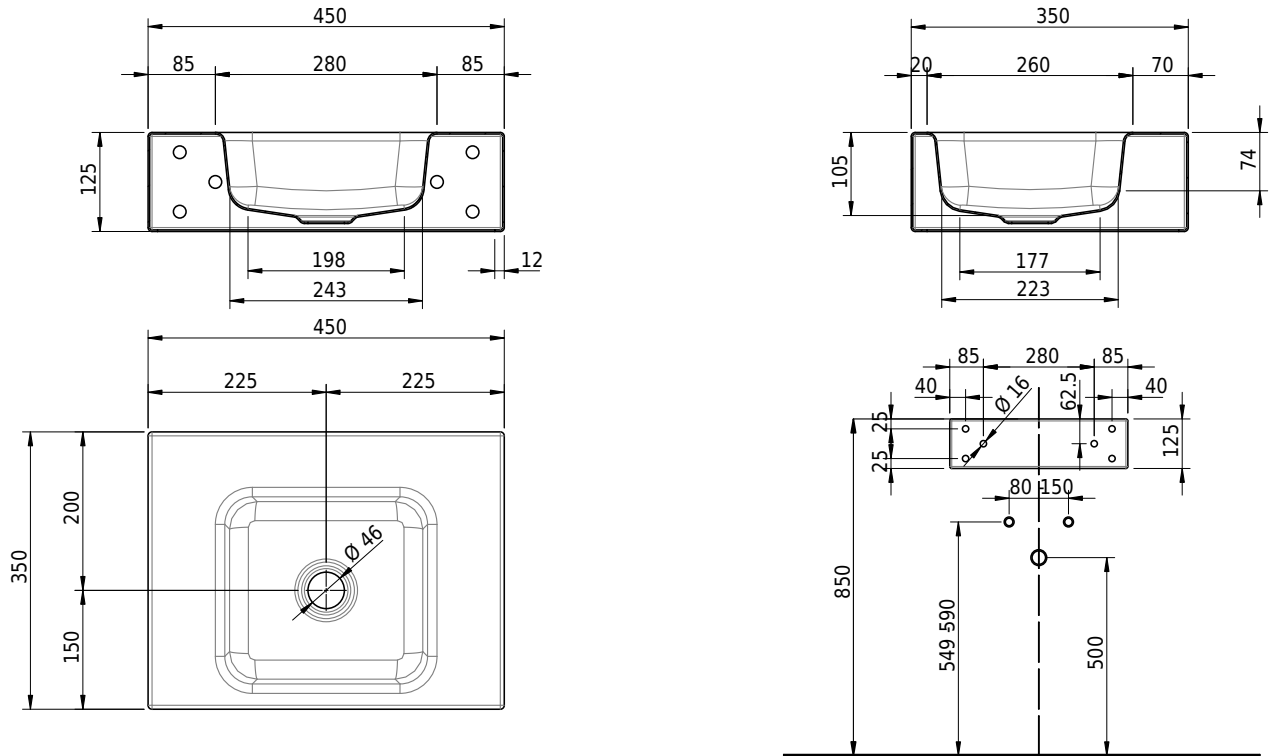

Massskizze

Schmidlin MERO MINI Wandbecken

45 x 35 x 12.5 cm

ohne Überlauf, inkl. Befestigungzubehör

Artikel-Nr.: 2173-0001 SGVSB-Nr.: 217650.242

Optionen

- Farbklasse: I,II,III,IV,V [FA0_ _]
- GLASUR PLUS [OV01]
- Lochbohrung für Schmidlin Seifenspender [SSP02]
- Runde Lochbohrung nach Mass [WT_ALS02]
- Lochbohrung für Steckdose [STP_ _]

Zubehör

- Schmidlin Seifenspender
- Verstärkungsflansch für Armaturenmontage

Ab- und Überlaufgarnituren

- Schaftventil 1¼, inkl. Deckel verchromt, nicht verschliessbar
- Schmidlin Schaftventil 1 1/4", inkl. Deckel alpinweiss matt, emailliert, nicht verschliessbar
- Schmidlin Schaftventil 1 1/4", inkl. Deckel emailliert, nicht verschliessbar
- Schmidlin Schaftventil 1 1/4", inkl. Deckel emailliert, übrige Farben, nicht verschliessbar