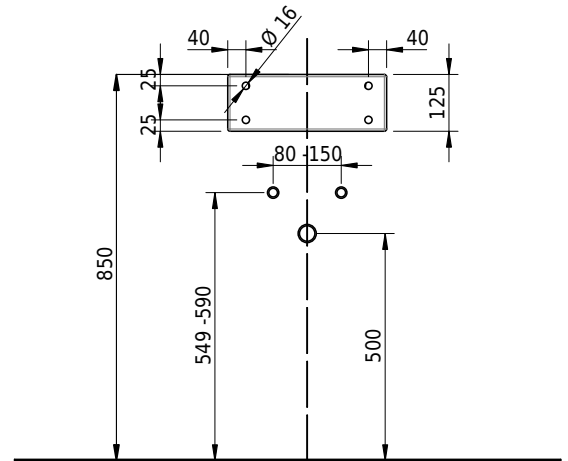

Massskizze

Schmidlin MERO MINI Wandbecken

35 x 30 x 12.5 cm

ohne Überlauf, inkl. Befestigungzubehör

Artikel-Nr.: 2170-0001 SGVSB-Nr.: 217646.242

Optionen

- Farbklasse: I,II,III,IV,V [FA0_ _ _]
- GLASUR PLUS [OV01]
- Schmidlin GreenSteel

Zubehör

- Handtuchhalter zu Schmidlin ORBIS MINI / MERO MINI Wandbecken 35x30x12.5 cm
- Schmidlin Seifenspende
- Verstärkungsflansch für Armaturenmontage

Ab- und Überlaufgarnituren

- Schaftventil 1/4", inkl. Deckel verchromt, nicht verschliessbar
- Schmidlin Schaftventil 1 1/4", inkl. Deckel alpinweiss matt, emailliert, nicht verschliessbar
- Schmidlin Schaftventil 1 1/4", inkl. Deckel emailliert, nicht verschliessbar
- Schmidlin Schaftventil 1 1/4", inkl. Deckel emailliert, übrige Farben, nicht verschliessbar