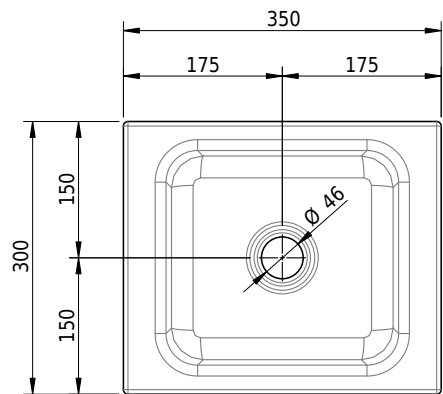

Massskizze

Schmidlin MERO MINI Wandbecken

35 x 30 x 12.5 cm

ohne Überlauf, inkl. Befestigungzubehör

Artikel-Nr.: 2170-0001 SGVSB-Nr.: 217646.242

Optionen

- Farbklasse: I,II,III,IV,V [FA0_ _ _]
- GLASUR PLUS [OV01]
- Schmidlin GreenSteel

Zubehör

- Handtuchhalter zu Schmidlin ORBIS MINI / MERO MINI Wandbecken 35x30x12.5 cm
- Schmidlin Seifenspende
- Verstärkungsflansch für Armaturenmontage

Ab- und Überlaufgarnituren

- Schaftventil 1/4", inkl. Deckel verchromt, nicht verschliessbar
- Schmidlin Schaftventil 1 1/4", inkl. Deckel alpinweiss matt, emailliert, nicht verschliessbar
- Schmidlin Schaftventil 1 1/4", inkl. Deckel emailliert, nicht verschliessbar
- Schmidlin Schaftventil 1 1/4", inkl. Deckel emailliert, übrige Farben, nicht verschliessbar