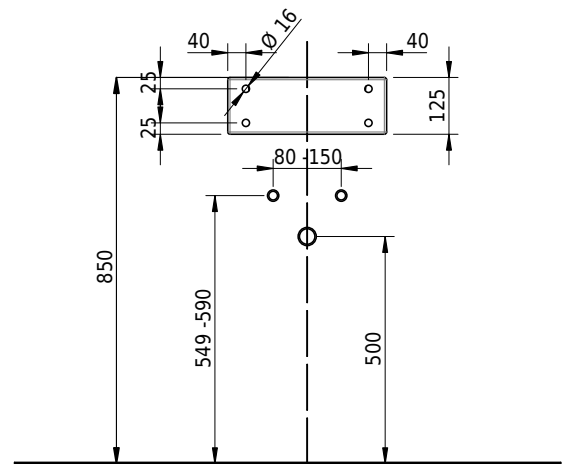

Massskizze

Schmidlin MERO MINI Wandbecken

35 x 30 x 12.5 cm

ohne Überlauf, inkl. Befestigungzubehör

Artikel-Nr.: 2170-0001 SGVSB-Nr.: 217646.242

Optionen

- Farbklasse: I,II,III,IV,V [FA0_ _ _]
- GLASUR PLUS [OV01]
- Schmidlin GreenSteel

Zubehör

- Handtuchhalter zu Schmidlin ORBIS MINI / MERO MINI Wandbecken 35x30x12.5 cm
- Schmidlin Seifenspende
- Verstärkungsflansch für Armaturenmontage

Ab- und Überlaufgarnituren

- Schaftventil 1/4", inkl. Deckel verchromt, nicht verschliessbar
- Schmidlin Schaftventil 1 1/4", inkl. Deckel alpinweiss matt, emailliert, nicht verschliessbar
- Schmidlin Schaftventil 1 1/4", inkl. Deckel emailliert, nicht verschliessbar
- Schmidlin Schaftventil 1 1/4", inkl. Deckel emailliert, übrige Farben, nicht verschliessbar