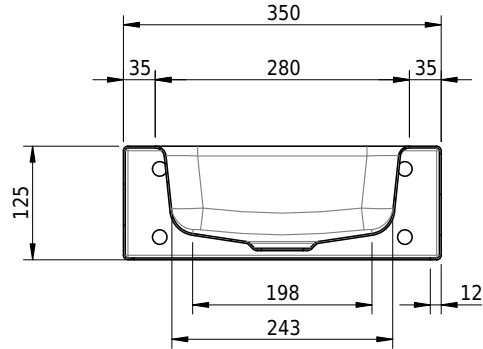

# Schmidlin MERO MINI Wandbecken

35 x 30 x 12.5 cm

ohne Überlauf, inkl. Befestigungszubehör

Artikel-Nr.: 2170-0001    SGVSB-Nr.: 217646.242