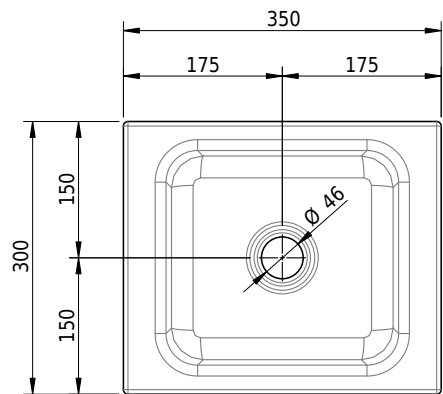

# Schmidlin MERO MINI Wandbecken

35 x 30 x 12.5 cm

ohne Überlauf, inkl. Befestigungszubehör

Artikel-Nr.: 2170-0001    SGVSB-Nr.: 217646.242

## Zubehör

- Handtuchhalter zu Schmidlin ORBIS MINI / MERO MINI Wandbecken 35x30x12.5 cm
- Schmidlin Seifenspende
- Verstärkungsflansch für Armaturenmontage