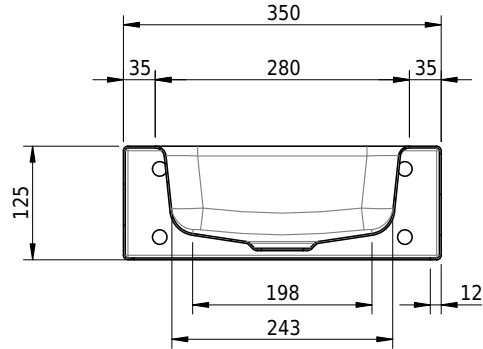

Massskizze

Schmidlin MERO MINI Wandbecken

35 x 30 x 12.5 cm

ohne Überlauf, inkl. Befestigungzubehör

Artikel-Nr.: 2170-0001 SGVSB-Nr.: 217646.242

Optionen

- Farbklasse: I,II,III,IV,V [FA0_ _ _]
- GLASUR PLUS [OV01]
- Schmidlin GreenSteel

Zubehör

- Handtuchhalter zu Schmidlin ORBIS MINI / MERO MINI Wandbecken 35x30x12.5 cm
- Schmidlin Seifenspende
- Verstärkungsflansch für Armaturenmontage

Ab- und Überlaufgarnituren

- Schaftventil 1/4", inkl. Deckel verchromt, nicht verschliessbar
- Schmidlin Schaftventil 1 1/4", inkl. Deckel alpinweiss matt, emailliert, nicht verschliessbar
- Schmidlin Schaftventil 1 1/4", inkl. Deckel emailliert, nicht verschliessbar
- Schmidlin Schaftventil 1 1/4", inkl. Deckel emailliert, übrige Farben, nicht verschliessbar