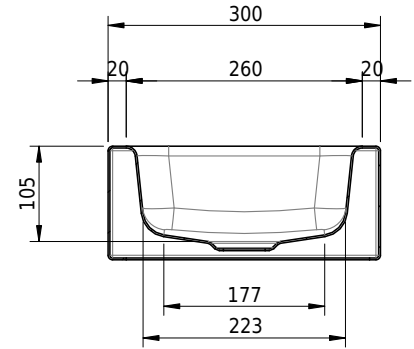

# Schmidlin MERO MINI Wandbecken

35 x 30 x 12.5 cm

ohne Überlauf, inkl. Befestigungszubehör

Artikel-Nr.: 2170-0001    SGVSB-Nr.: 217646.242

## Zubehör

- Handtuchhalter zu Schmidlin ORBIS MINI / MERO MINI Wandbecken 35x30x12.5 cm
- Schmidlin Seifenspende
- Verstärkungsflansch für Armaturenmontage