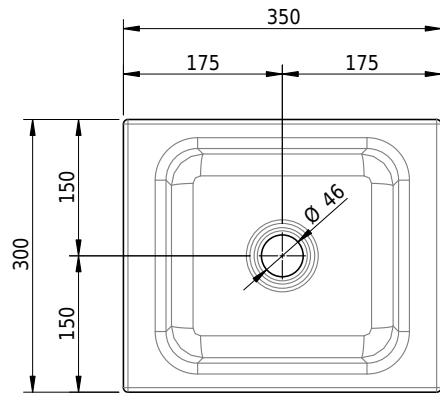

Massskizze

Schmidlin MERO MINI Wandbecken

35 x 30 x 12.5 cm

ohne Überlauf, inkl. Befestigungzubehör

Artikel-Nr.: 2170-0001 SGVSB-Nr.: 217646.242

Optionen

- Farbklasse: I,II,III,IV,V [FA0_ _ _]
- GLASUR PLUS [OV01]
- Schmidlin GreenSteel

Zubehör

- Handtuchhalter zu Schmidlin ORBIS MINI / MERO MINI Wandbecken 35x30x12.5 cm
- Schmidlin Seifenspende
- Verstärkungsflansch für Armaturenmontage

Ab- und Überlaufgarnituren

- Schaftventil 1/4", inkl. Deckel verchromt, nicht verschliessbar
- Schmidlin Schaftventil 1 1/4", inkl. Deckel alpinweiss matt, emailliert, nicht verschliessbar
- Schmidlin Schaftventil 1 1/4", inkl. Deckel emailliert, nicht verschliessbar
- Schmidlin Schaftventil 1 1/4", inkl. Deckel emailliert, übrige Farben, nicht verschliessbar