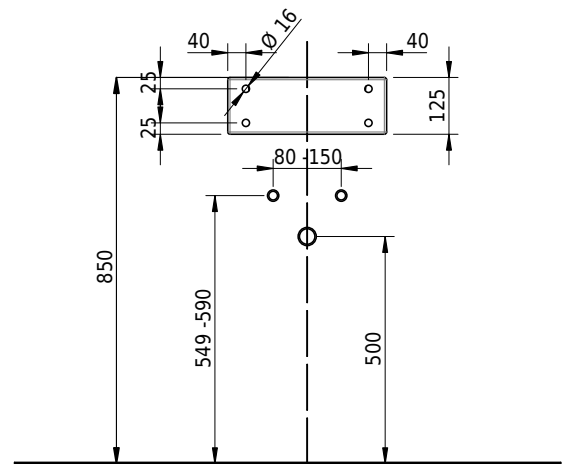

# Schmidlin MERO MINI Wandbecken

35 x 30 x 12.5 cm

ohne Überlauf, inkl. Befestigungszubehör

Artikel-Nr.: 2170-0001    SGVSB-Nr.: 217646.242

## Zubehör

- Handtuchhalter zu Schmidlin ORBIS MINI / MERO MINI Wandbecken 35x30x12.5 cm
- Schmidlin Seifenspende
- Verstärkungsflansch für Armaturenmontage