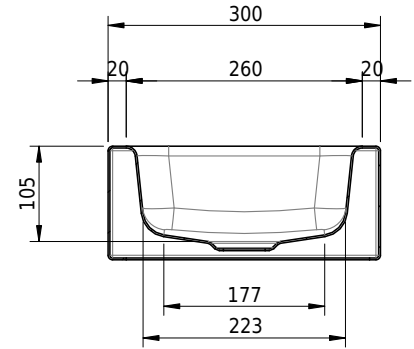

Massskizze

Schmidlin MERO MINI Wandbecken

35 x 30 x 12.5 cm

ohne Überlauf, inkl. Befestigungzubehör

Artikel-Nr.: 2170-0001 SGVSB-Nr.: 217646.242

Optionen

- Farbklasse: I,II,III,IV,V [FA0_ _ _]
- GLASUR PLUS [OV01]
- Schmidlin GreenSteel

Zubehör

- Handtuchhalter zu Schmidlin ORBIS MINI / MERO MINI Wandbecken 35x30x12.5 cm
- Schmidlin Seifenspende
- Verstärkungsflansch für Armaturenmontage

Ab- und Überlaufgarnituren

- Schaftventil 1/4", inkl. Deckel verchromt, nicht verschliessbar
- Schmidlin Schaftventil 1 1/4", inkl. Deckel alpinweiss matt, emailliert, nicht verschliessbar
- Schmidlin Schaftventil 1 1/4", inkl. Deckel emailliert, nicht verschliessbar
- Schmidlin Schaftventil 1 1/4", inkl. Deckel emailliert, übrige Farben, nicht verschliessbar