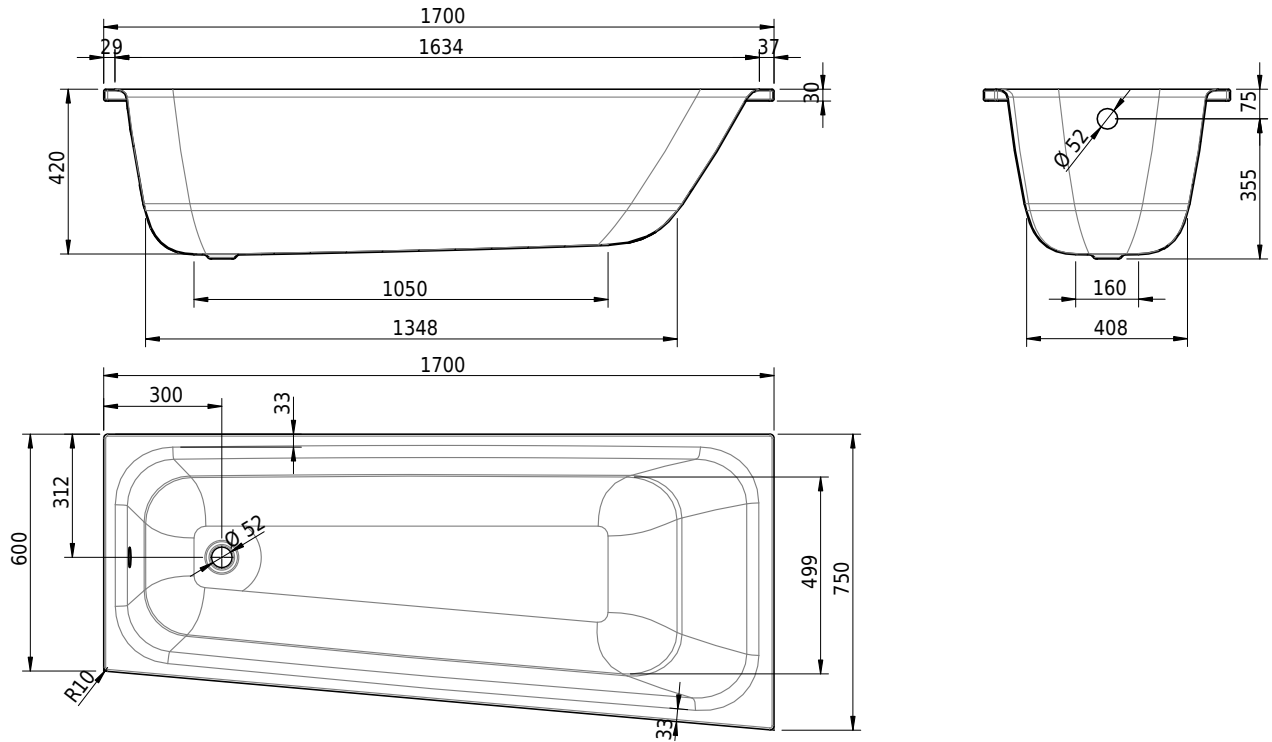

Massskizze

Schmidlin VELA

170 x 75 / 60.00 x 42 cm

Randhöhe 30 mm

Artikel-Nr.: 2169-0001 SGVSB-Nr.: 111594 ST-Nr.: 1152110.100 Gewicht: 42 kg Nutzinhalt*: 122 l

Optionen

- Farbklasse: I,II,III,IV [FA0_ _ _]
- Mit Zargen [Z_ _ _ _]
- ANTIGLISS PRO
- GLASUR PLUS [OV01]
- Griff SAFE (Paar) [GFT_01]
- Lochbohrung für Einlochmischer [L1 _ _]
- Lochbohrungen für Armaturen nach Mass [ATM:mm]
- Lochbohrung für Schmidlin TOUCH CONTROL [AT0001]
- Scharfkantige Ecke (Radius 5 mm) [EA_ _ 04]
- Geschnittene Ecke [EA_ _ 03]
- Abgerundete Ecke [EA_ _ 02]
- Einlaufgarnitur Schmidlin SPLASH [SP _ _]
- Schmidlin SOUNDBOX
- AQUAGRIP
- Mit Zargenlöcher [ZL01]
- Schmidlin GreenSteel

22.12.2024 Technische Änderungen vorbehalten.

Massangaben in mm

* Nutzinhalt: Wasserinhalt abzüglich 70 Liter Verdrängung

- Schmidlin Zargen-Montagewinkel (SIA 181), Satz (4 Stück)
- Zargengummiprofil
- Viega Multiplex
- Viega Multiplex Trio