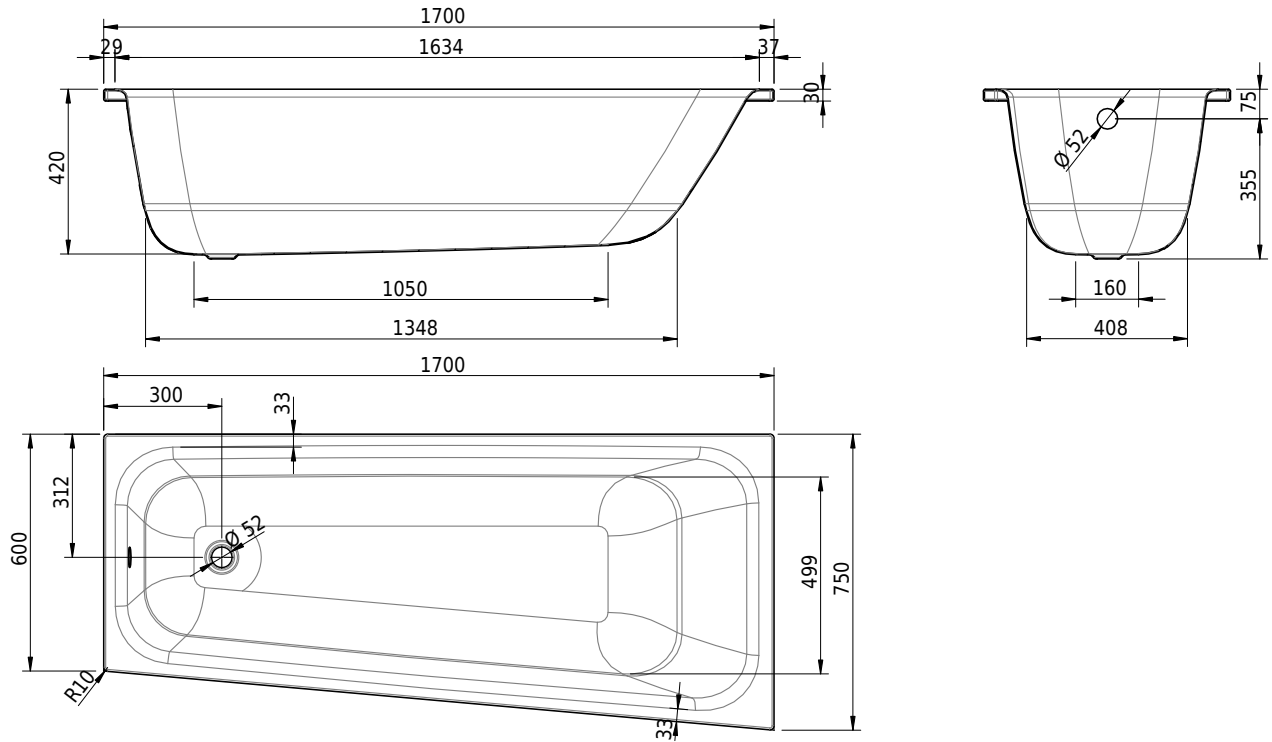

Massskizze

Schmidlin VELA

170 x 75 / 60.00 x 42 cm

Randhöhe 30 mm

Artikel-Nr.: 2169-0001   SGVSB-Nr.: 111594   ST-Nr.: 1152110.100   Gewicht: 42 kg   Nutzinhalt*: 122 l

Optionen

- Farbklasse: I,II,III,IV [FA0_ _ _]
- Mit Zargen [Z_ _ _ _]
- ANTIGLISS PRO
- GLASUR PLUS [OV01]
- Griff SAFE (Paar) [GFT_01]
- Lochbohrung für Einlochmischer [L1 _ _]
- Lochbohrungen für Armaturen nach Mass [ATM:mm]
- Lochbohrung für Schmidlin TOUCH CONTROL [AT0001]
- Scharfkantige Ecke (Radius 5 mm) [EA_ _ 04]
- Geschnittene Ecke [EA_ _ 03]
- Abgerundete Ecke [EA_ _ 02]
- Einlaufgarnitur Schmidlin SPLASH [SP _ _]
- Schmidlin SOUNDBOX
- AQUAGRIP
- Mit Zargenlöcher [ZL01]
- Schmidlin GreenSteel

Whirlsysteme

- Schmidlin JET [WS01]
- Schmidlin SPA [WS02]
- Schmidlin JET+SPA [WS03]
- Schmidlin SILENT [WS04]
- Schmidlin AQUA SILENT [WS06]
- Schmidlin VIKTOR RÖTHLIN EDITION [WS07]
- Schmidlin HYDRO SILK

Zubehör

- Schmidlin Badewannen-Montagesystem (SIA 181)
- Schmidlin Badewannen-Montagesystem (SIA 181), mit Dichtband
- Schmidlin Vormauerungsband (SIA 181), Rolle zu 3 m

Ab- und Überlaufgarnituren

- Schmidlin HIGH FIVE 52
- Schmidlin HIGH FIVE 52 TRIO
- Schmidlin SPRING 50

22.01.2025   Technische Änderungen vorbehalten.

Massangaben in mm

* Nutzinhalt: Wasserinhalt abzüglich 70 Liter Verdrängung