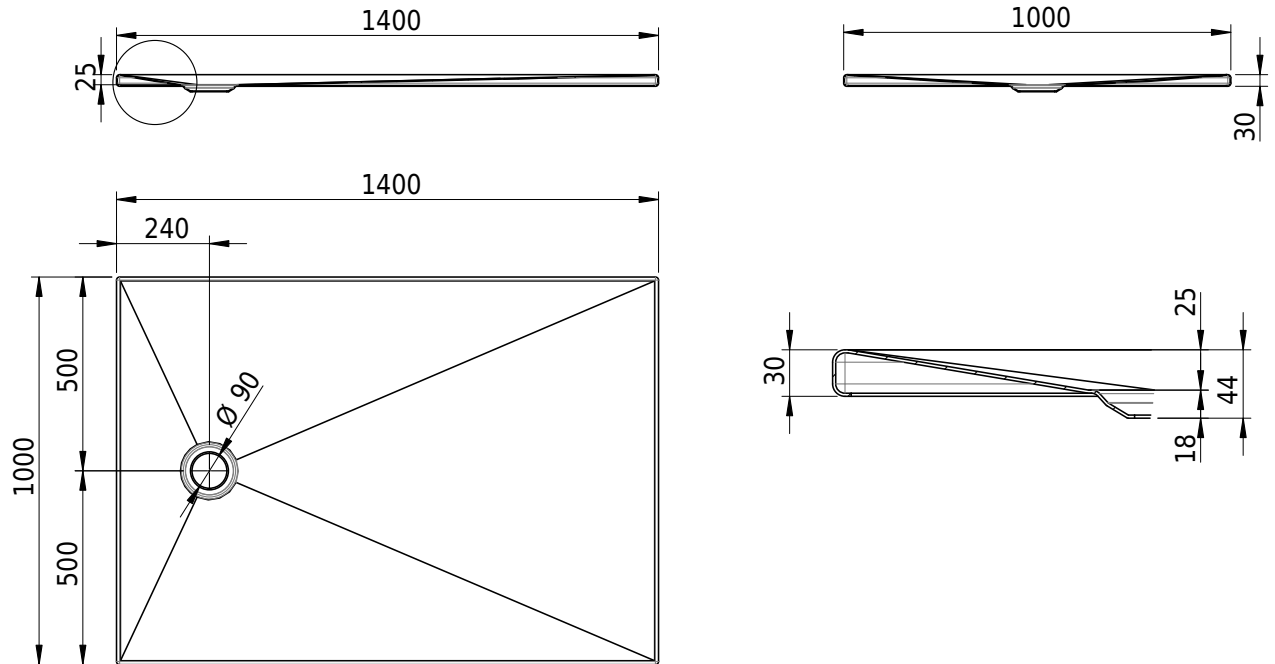

Massskizze

Schmidlin DELTA

140 x 100 x 2.5 cm

Ablaufloch \varnothing 90 mm, Eckradius 5 mm

Artikel-Nr.: 2168-0001 SGVSB-Nr.: 143246.100

Optionen

- Farbklasse: I,II,III,IV,V [FA0_ _]
- Mit Zargen [Z_ _ _]
- ANTIGLISS PRO
- GLASUR PLUS [OV01]

Zubehör

- Montagesystem Schmidlin OMNIA (SIA 181)

Ab- und Überlaufgarnituren

- Ablaufgarnitur Schmidlin FLOW 30
- Ablaufgarnitur Schmidlin FLOW 50