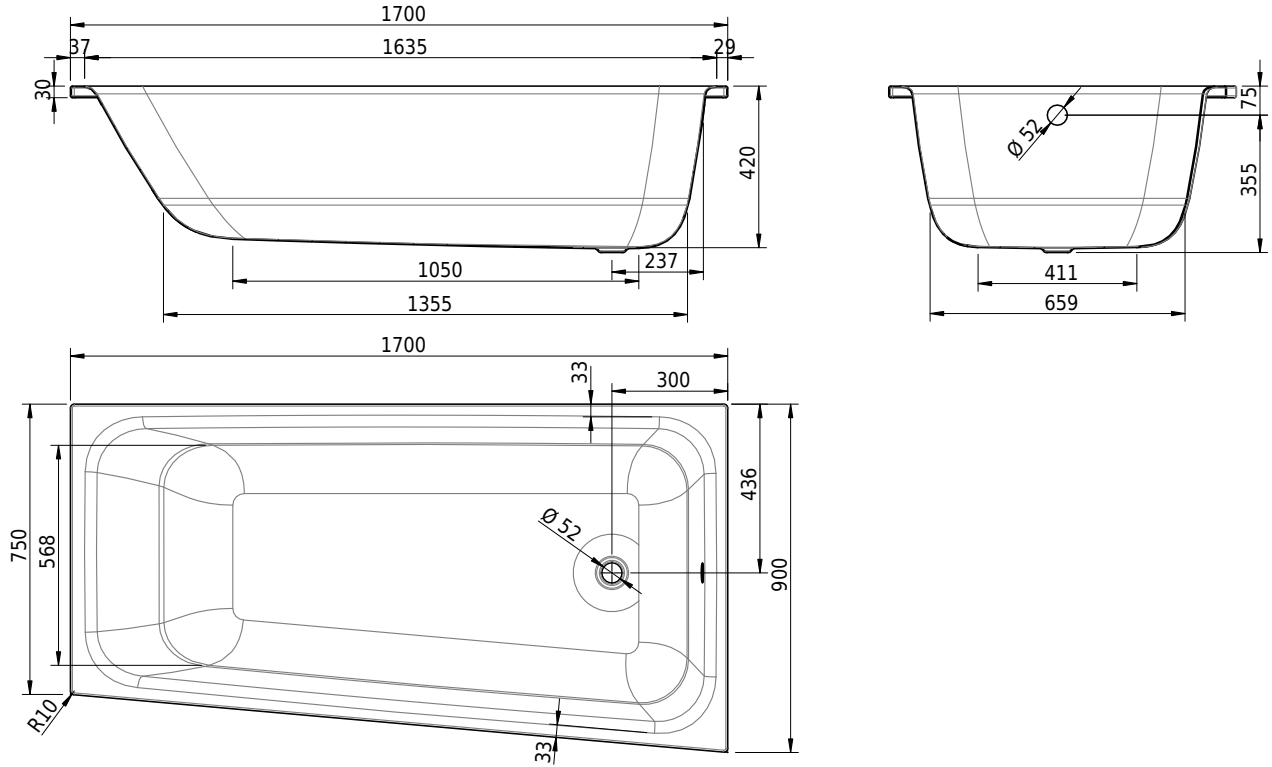

Massskizze

Schmidlin VELA

170 x 90 / 75.00 x 42 cm

Randhöhe 30 mm

Artikel-Nr.: 2165-0001   SGVSB-Nr.: 111597   ST-Nr.: 1152113.100   Gewicht: 48 kg   Nutzinhalt*: 192 l

Optionen

- Farbklasse: I,II,III,IV [FA0_ _ _]
- Mit Zargen [Z_ _ _ _]
- ANTIGLISS PRO
- GLASUR PLUS [OV01]
- Griff SAFE (Paar) [GFT_01]
- Lochbohrung für Einlochmischer [L1 _ _]
- Lochbohrungen für Armaturen nach Mass [ATM:mm]
- Lochbohrung für Schmidlin TOUCH CONTROL [AT0001]
- Scharfkantige Ecke (Radius 5 mm) [EA_ _ 04]
- Geschnittene Ecke [EA_ _ 03]
- Abgerundete Ecke [EA_ _ 02]
- Einlaufgarnitur Schmidlin SPLASH [SP_ _]
- Schmidlin SOUNDBOX

Whirlsysteme

- Schmidlin JET [WS01]
- Schmidlin SPA [WS02]
- Schmidlin JET+SPA [WS03]
- Schmidlin SILENT [WS04]
- Schmidlin AQUA SILENT [WS06]
- Schmidlin VIKTOR RÖTHLIN EDITION [WS07]
- Schmidlin HYDRO SILK

Zubehör

- Schmidlin Badewannen-Montagesystem (SIA 181)
- Schmidlin Badewannen-Montagesystem (SIA 181), mit Dichtband
- Schmidlin Vormauerungsband (SIA 181), Rolle zu 3 m
- Schmidlin Zargen-Montagewinkel (SIA 181), Satz (4 Stück)
- Zargengummiprofil

Ab- und Überlaufgarnituren

- Schmidlin HIGH FIVE 52
- Schmidlin HIGH FIVE 52 TRIO
- Schmidlin SPRING 50
- Viega Multiplex
- Viega Multiplex Trio