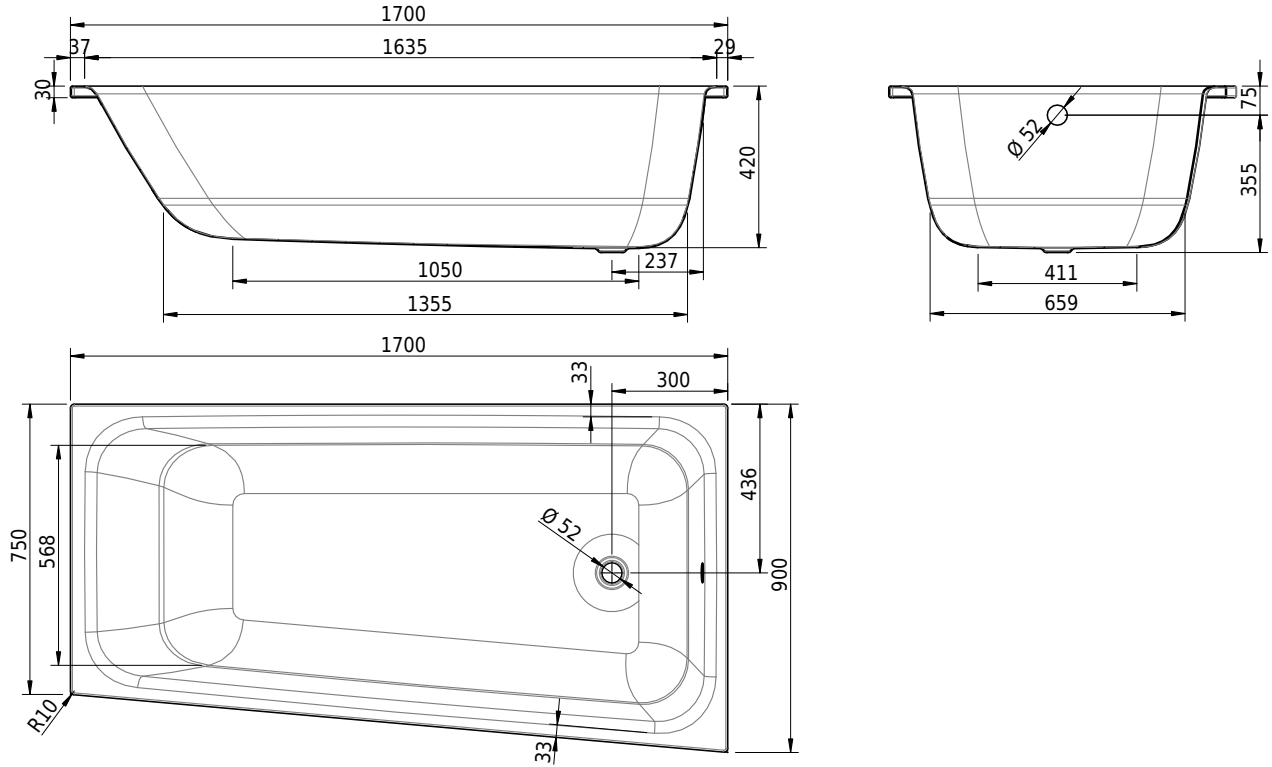

Massskizze

Schmidlin VELA

170 x 90 / 75.00 x 42 cm

Randhöhe 30 mm

Artikel-Nr.: 2165-0001 SGVSB-Nr.: 111597 ST-Nr.: 1152113.100 Gewicht: 48 kg Nutzinhalt*: 192 l

Optionen

- Farbklasse: I,II,III,IV [FA0_ _ _]
- Mit Zargen [Z_ _ _ _]
- ANTIGLISS PRO
- GLASUR PLUS [OV01]
- Griff SAFE (Paar) [GFT_01]
- Lochbohrung für Einlochmischer [L1 _ _]
- Lochbohrungen für Armaturen nach Mass [ATM:mm]
- Lochbohrung für Schmidlin TOUCH CONTROL [AT0001]
- Scharfkantige Ecke (Radius 5 mm) [EA_ _ 04]
- Geschnittene Ecke [EA_ _ 03]
- Abgerundete Ecke [EA_ _ 02]
- Einlaufgarnitur Schmidlin SPLASH [SP_ _]
- Schmidlin SOUNDBOX

Zubehör

- Schmidlin Badewannen-Montagesystem (SIA 181)
- Schmidlin Badewannen-Montagesystem (SIA 181), mit Dichtband
- Schmidlin Vormauerungsband (SIA 181), Rolle zu 3 m
- Schmidlin Zargen-Montagewinkel (SIA 181), Satz (4 Stück)
- Zargengummiprofil