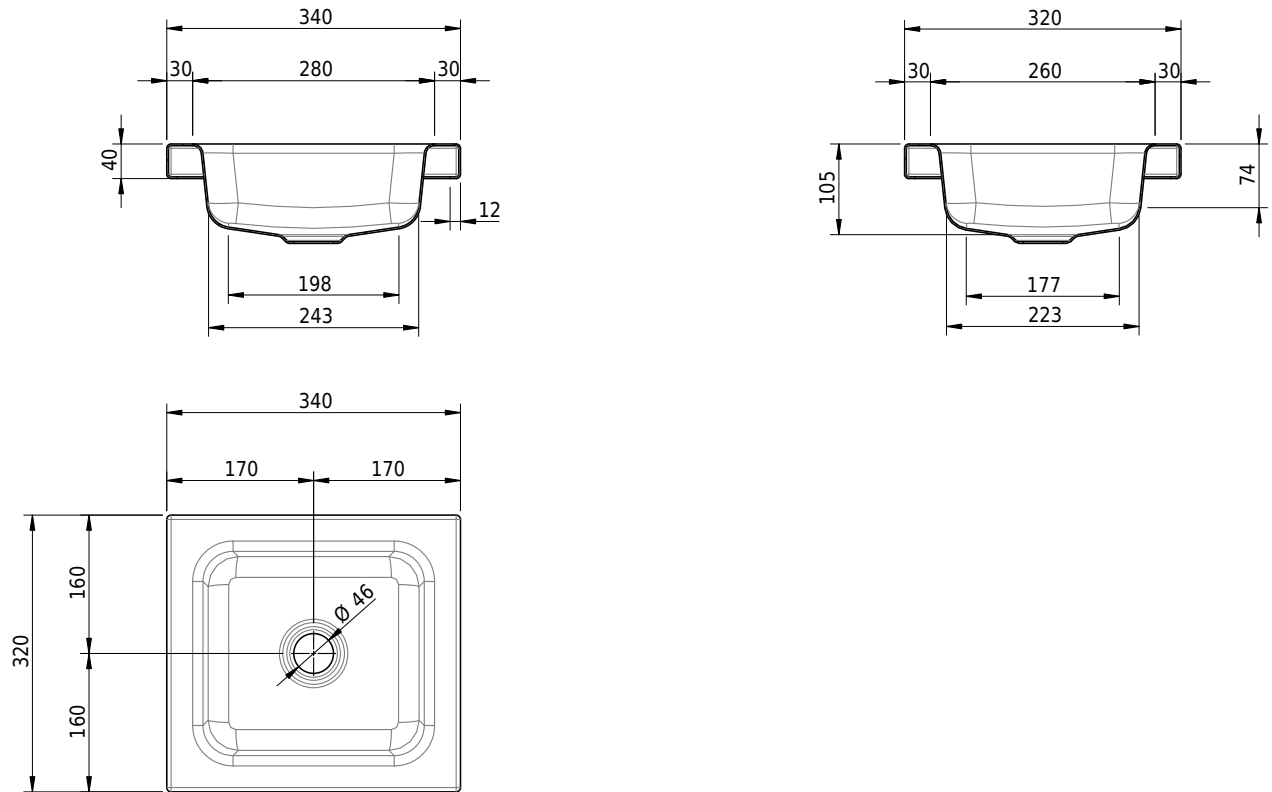

Massskizze

Schmidlin MERO MINI Aufsatzbecken

34 x 32 x 4 cm

ohne Überlauf, inkl. Befestigungzubehör

Artikel-Nr.: 2164-0001 SGVSB-Nr.: 217645.242

Optionen

- Farbklasse: I,II,III,IV,V [FA0_ _]
- GLASUR PLUS [OV01]
- Schmidlin GreenSteel