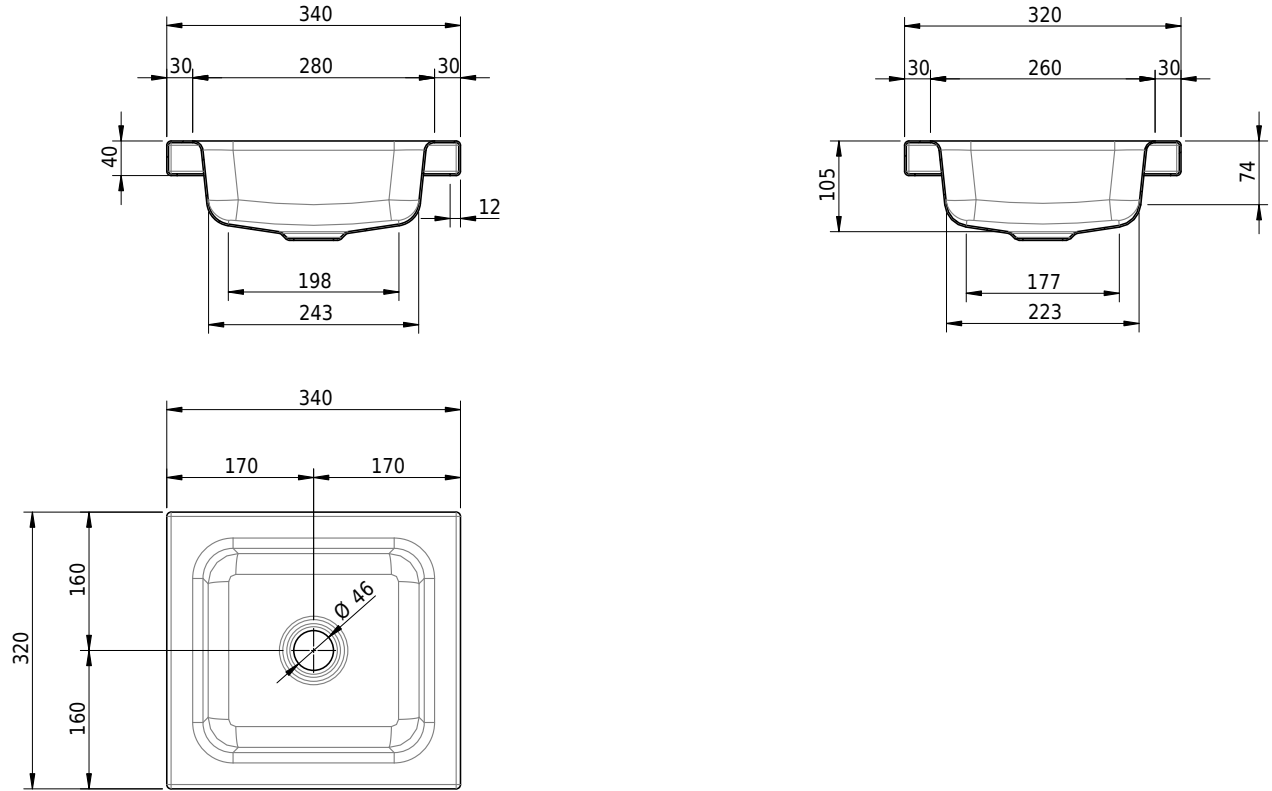

Massskizze

Schmidlin MERO MINI Aufsatzbecken

34 x 32 x 4 cm

ohne Überlauf, inkl. Befestigungzubehör

Artikel-Nr.: 2164-0001 SGVSB-Nr.: 217645.242

Optionen

- Farbklasse: I,II,III,IV,V [FA0_ _]
- GLASUR PLUS [OV01]
- Schmidlin GreenSteel