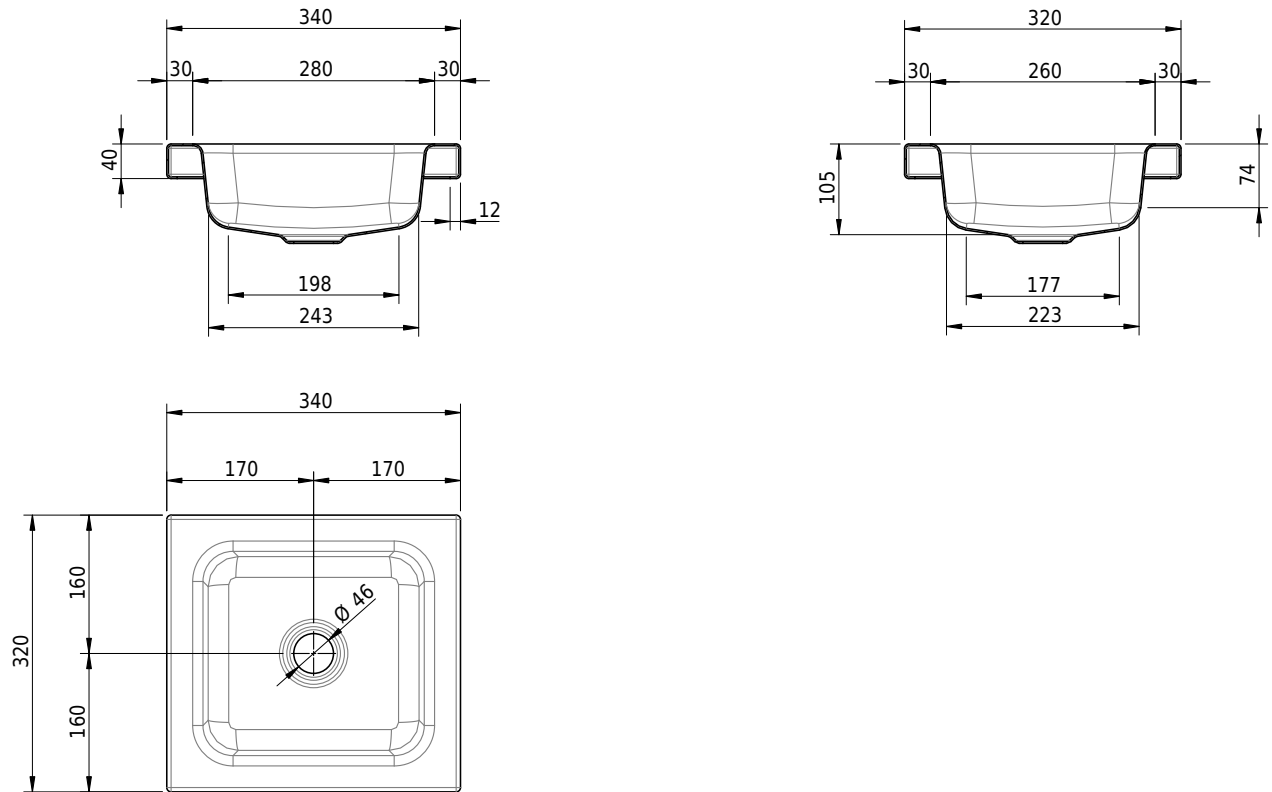

## Massskizze

**Schmidlin MERO MINI Aufsatzbecken**

34 x 32 x 4 cm

ohne Überlauf, inkl. Befestigungzubehör

Artikel-Nr.: 2164-0001    SGVSB-Nr.: 217645.242

**Optionen**

- Farbklasse: I,II,III,IV,V [FA0\_ \_]
- GLASUR PLUS [OV01]
- Schmidlin GreenSteel