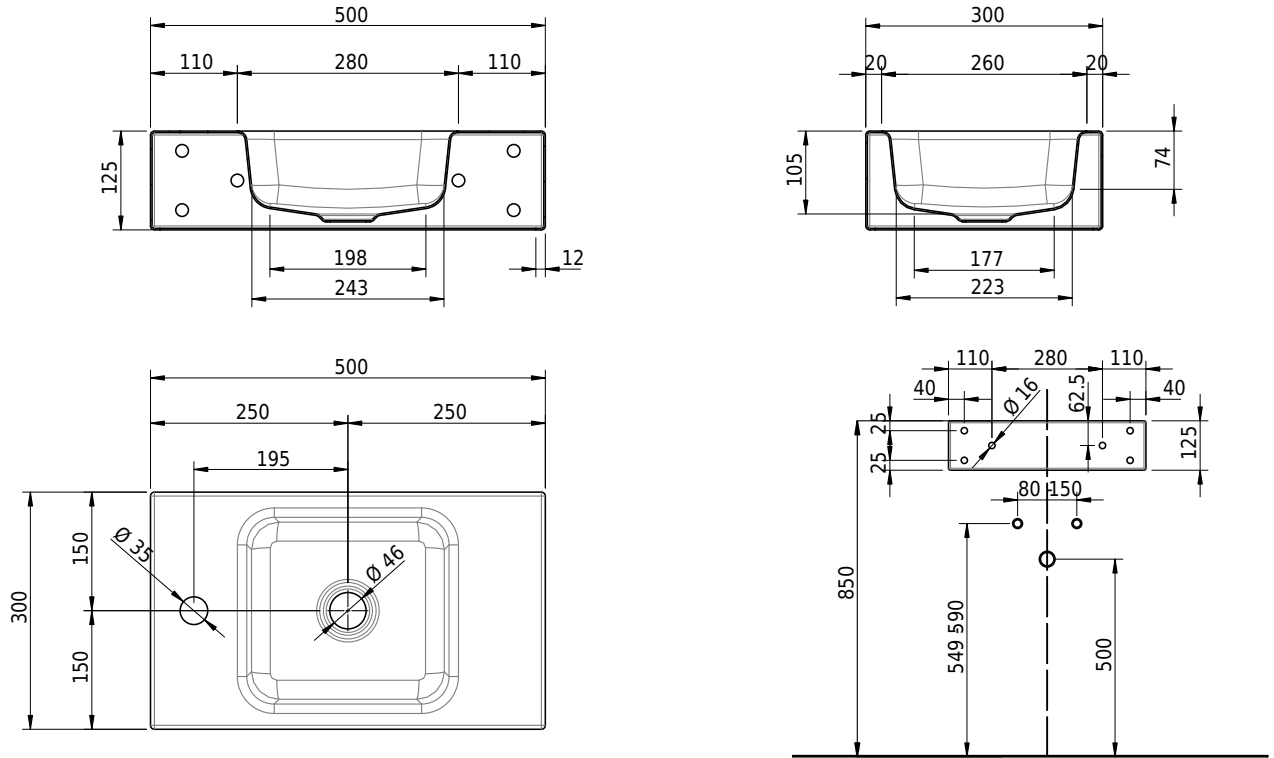

Massskizze

Schmidlin MERO MINI Wandbecken

50 x 30 x 12.5 cm

ohne Überlauf, inkl. Befestigungszubehör

Artikel-Nr.: 2162-0004 SGVSB-Nr.: 217651.236

Optionen

- Farbklasse: I,II,III,IV,V [FA0_ _]
- GLASUR PLUS [OV01]
- Lochbohrung für Schmidlin Seifenspender [SSP02]
- Runde Lochbohrung nach Mass [WT_ALS02]
- Lochbohrung für Steckdose [STP_ _]