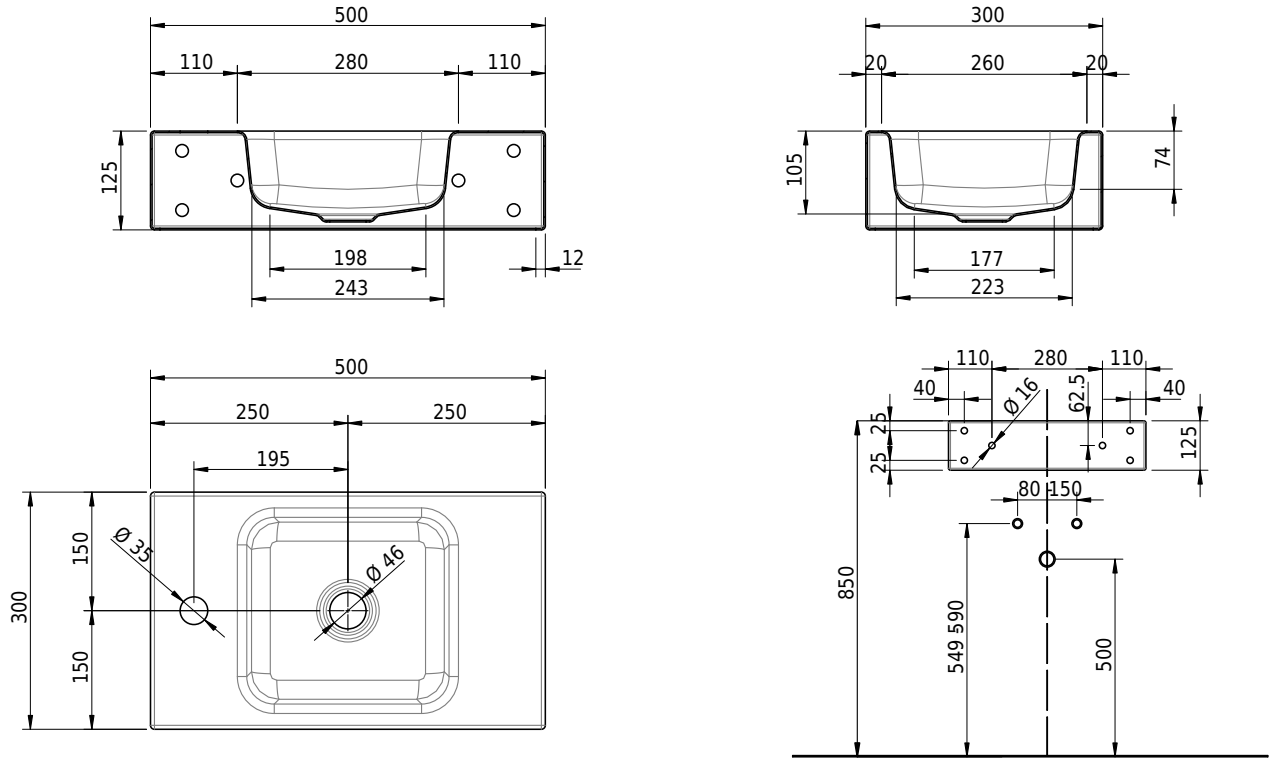

# Schmidlin MERO MINI Wandbecken

50 x 30 x 12.5 cm

ohne Überlauf, inkl. Befestigungszubehör

Artikel-Nr.: 2162-0004    SGVSB-Nr.: 217651.236