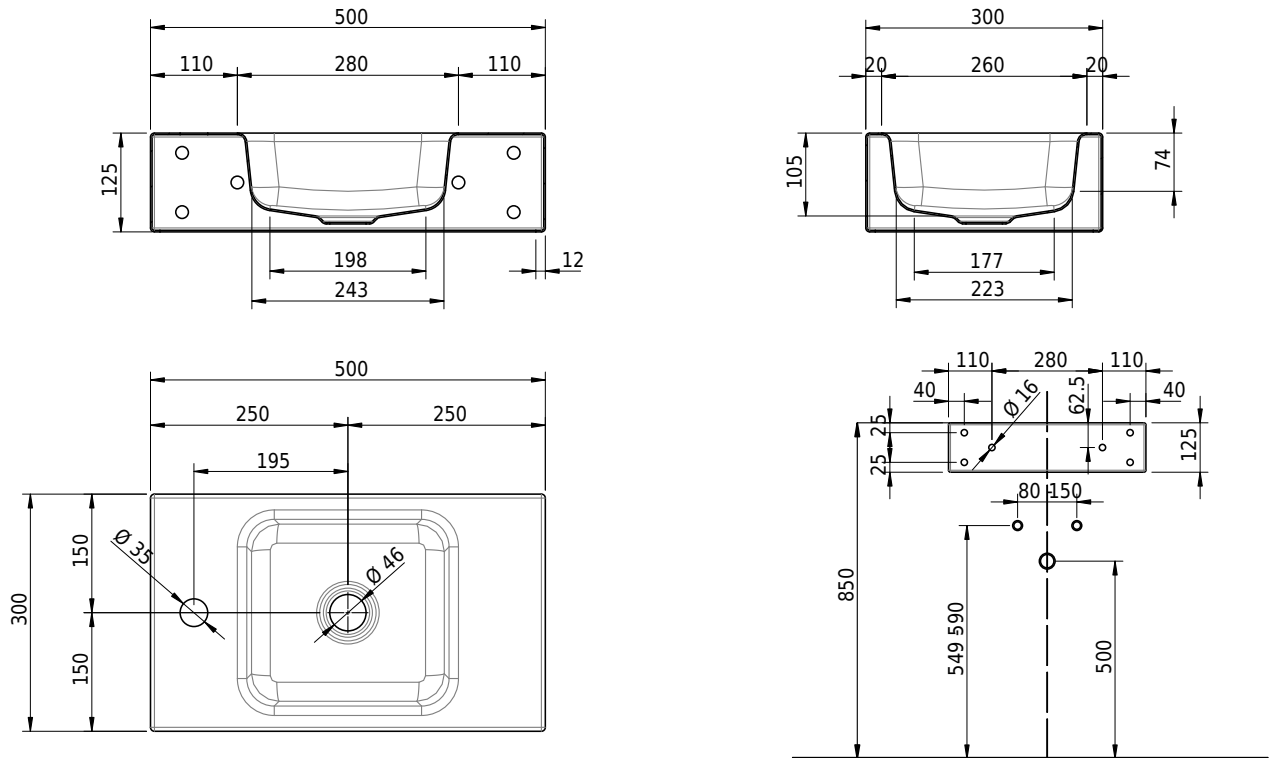

Massskizze

Schmidlin MERO MINI Wandbecken

50 x 30 x 12.5 cm

ohne Überlauf, inkl. Befestigungszubehör

Artikel-Nr.: 2162-0004 SGVSB-Nr.: 217651.236

Optionen

- Farbklasse: I,II,III,IV,V [FA0_ _]
- GLASUR PLUS [OV01]
- Lochbohrung für Schmidlin Seifenspender [SSP02]
- Runde Lochbohrung nach Mass [WT_ALS02]
- Lochbohrung für Steckdose [STP_ _]

Zubehör

- Schmidlin Seifenspender
- Verstärkungsflansch für Armaturenmontage

Ab- und Überlaufgarnituren

- Schaftventil 1¼", inkl. Deckel verchromt, nicht verschliessbar
- Schmidlin Schaftventil 1 1/4", inkl. Deckel alpinweiss matt, emailliert, nicht verschliessbar
- Schmidlin Schaftventil 1 1/4", inkl. Deckel emailliert, nicht verschliessbar
- Schmidlin Schaftventil 1 1/4", inkl. Deckel emailliert, übrige Farben, nicht verschliessbar