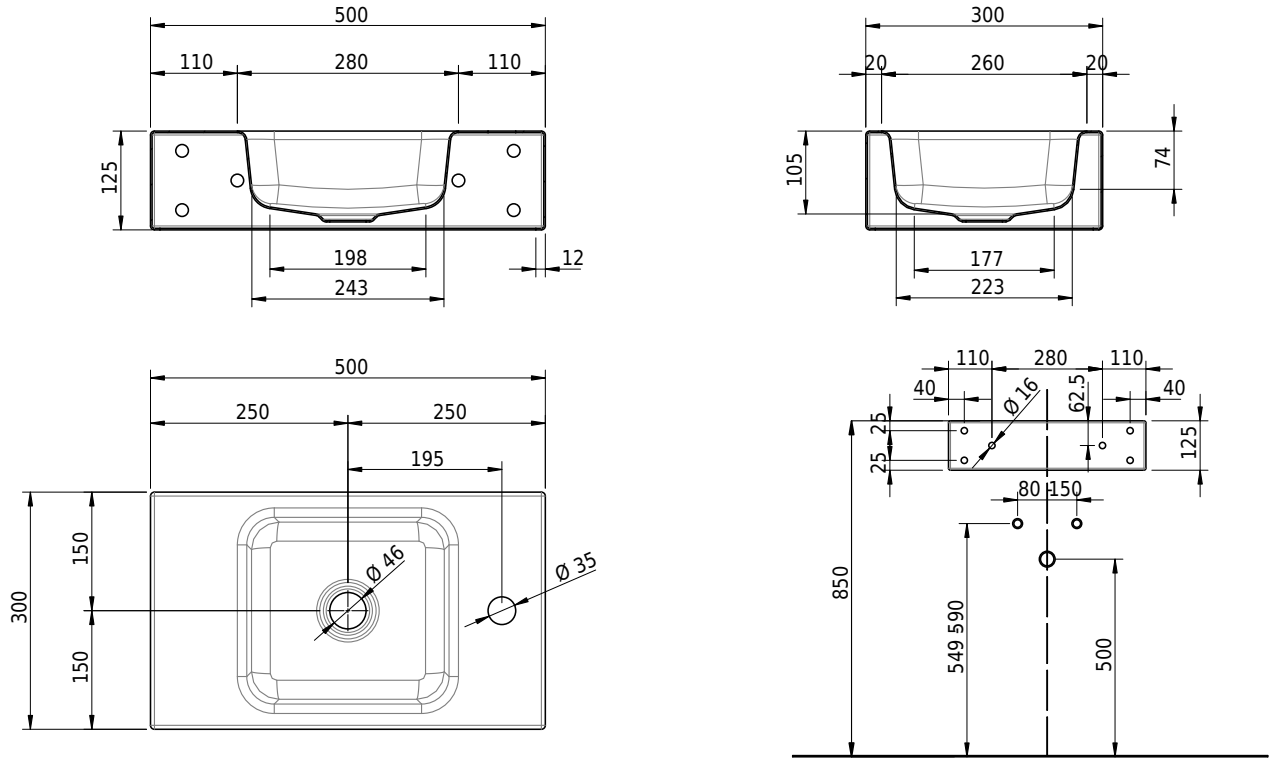

# Schmidlin MERO MINI Wandbecken

50 x 30 x 12.5 cm

ohne Überlauf, inkl. Befestigungszubehör

Artikel-Nr.: 2162-0003    SGVSB-Nr.: 217651.237