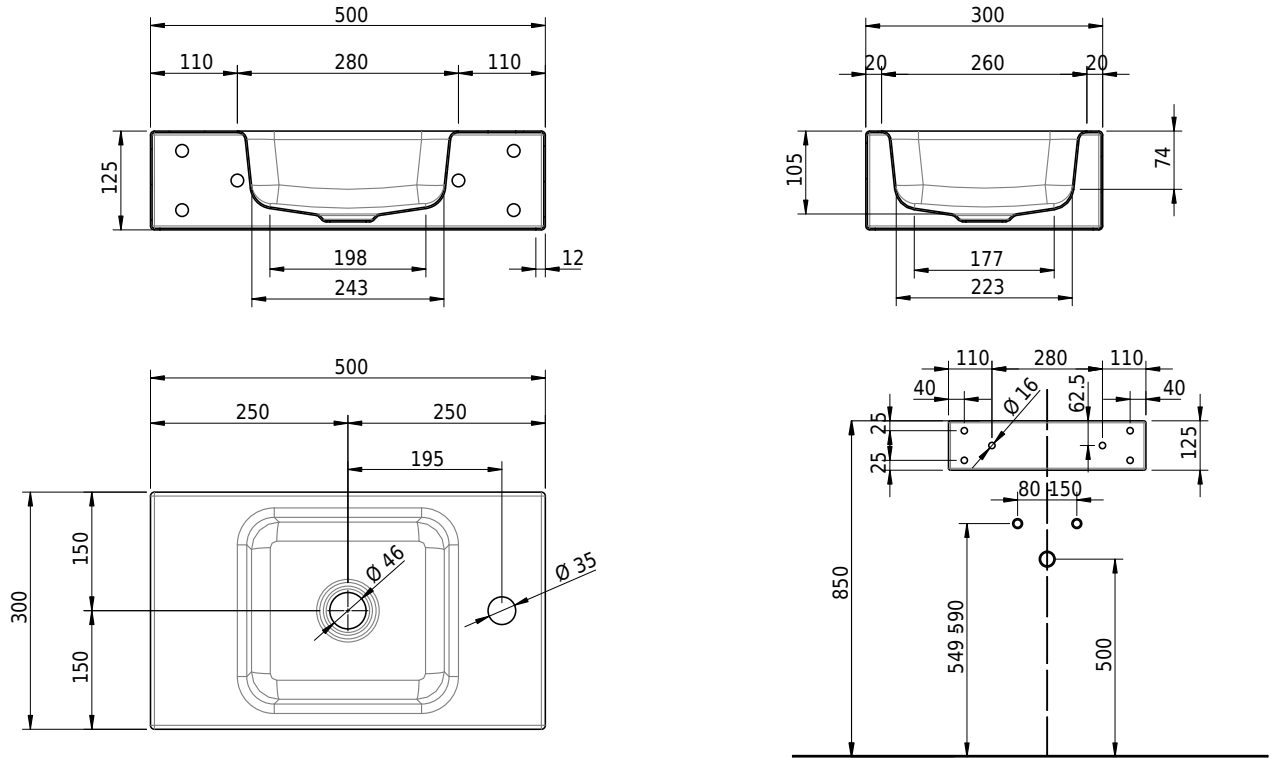

Massskizze

Schmidlin MERO MINI Wandbecken

50 x 30 x 12.5 cm

ohne Überlauf, inkl. Befestigungszubehör

Artikel-Nr.: 2162-0003 SGVSB-Nr.: 217651.237

Optionen

- Farbklasse: I,II,III,IV,V [FA0_ _]
- GLASUR PLUS [OV01]
- Lochbohrung für Schmidlin Seifenspender [SSP02]
- Runde Lochbohrung nach Mass [WT_ALS02]
- Lochbohrung für Steckdose [STP_ _]

Zubehör

- Schmidlin Seifenspender
- Verstärkungsflansch für Armaturenmontage

Ab- und Überlaufgarnituren

- Schaftventil 1¼", inkl. Deckel verchromt, nicht verschliessbar
- Schmidlin Schaftventil 1 1/4", inkl. Deckel alpinweiss matt, emailliert, nicht verschliessbar
- Schmidlin Schaftventil 1 1/4", inkl. Deckel emailliert, nicht verschliessbar
- Schmidlin Schaftventil 1 1/4", inkl. Deckel emailliert, übrige Farben, nicht verschliessbar