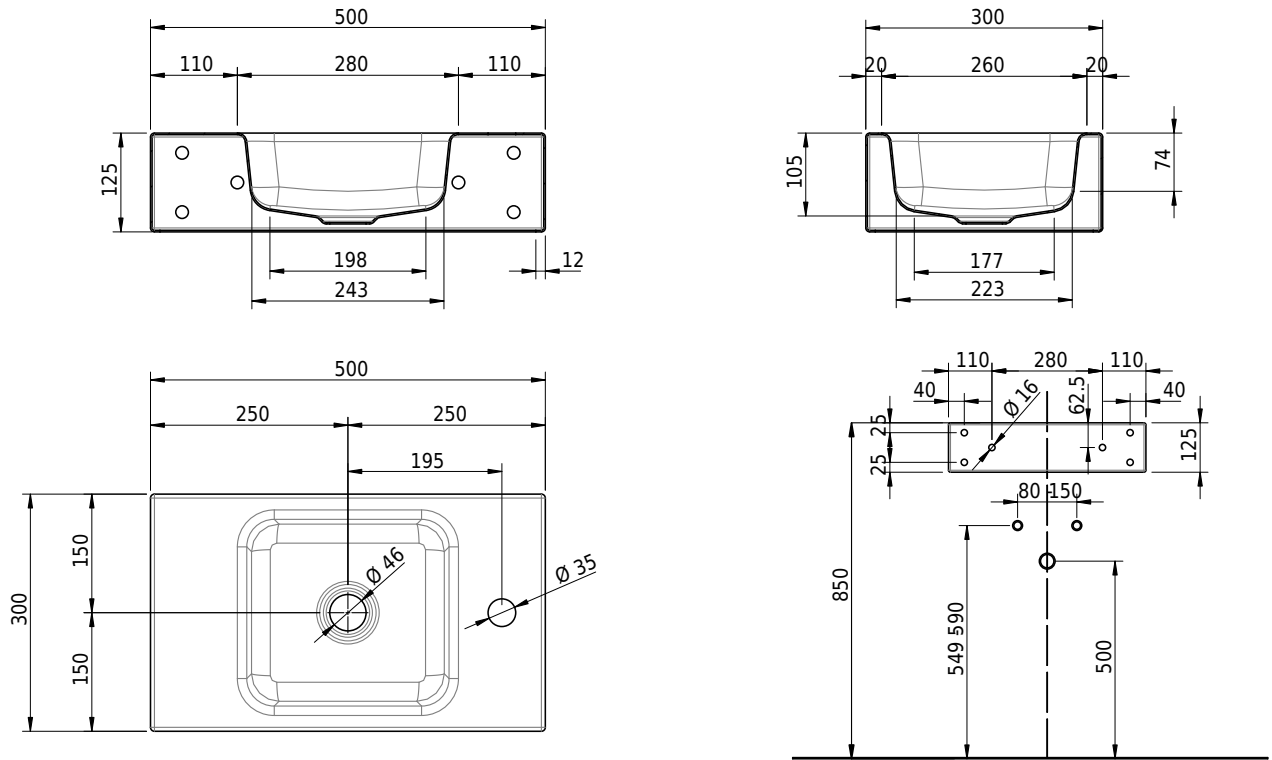

# Schmidlin MERO MINI Wandbecken

50 x 30 x 12.5 cm

ohne Überlauf, inkl. Befestigungzubehör

Artikel-Nr.: 2162-0003    SGVSB-Nr.: 217651.237