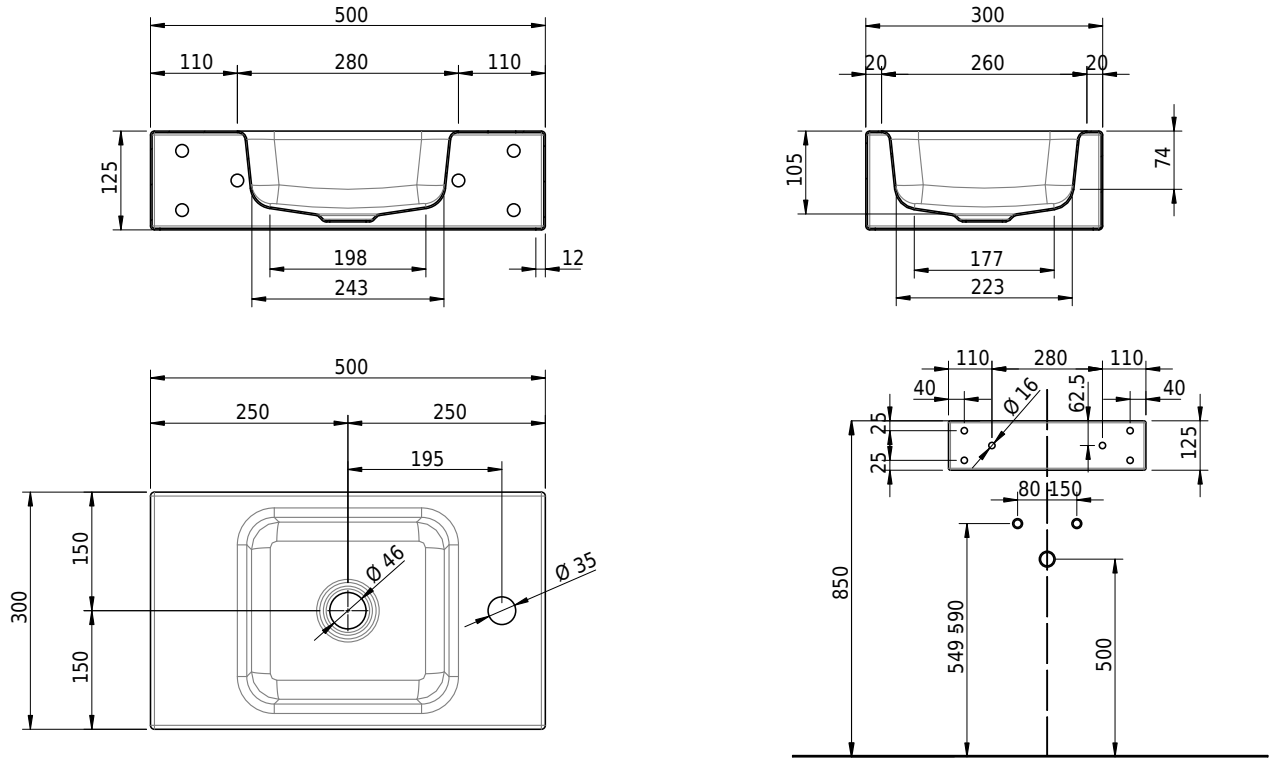

# Schmidlin MERO MINI Wandbecken

50 x 30 x 12.5 cm

ohne Überlauf, inkl. Befestigungzubehör

Artikel-Nr.: 2162-0003    SGVSB-Nr.: 217651.237