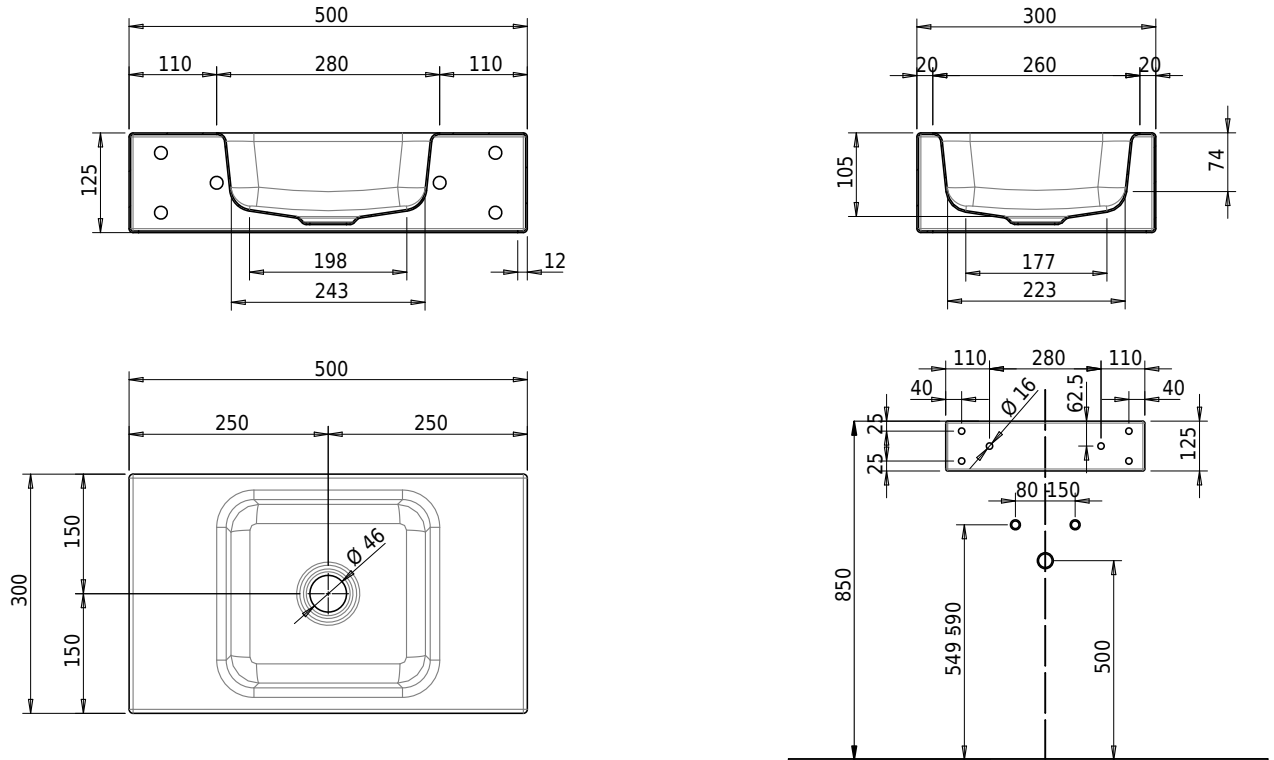

Massskizze

Schmidlin MERO MINI Wandbecken

50 x 30 x 12.5 cm

ohne Überlauf, inkl. Befestigungzubehör

Artikel-Nr.: 2162-0001 SGVSB-Nr.: 217651.242

Optionen

- Farbklasse: I,II,III,IV,V [FA0_ _]
- GLASUR PLUS [OV01]
- Lochbohrung für Schmidlin Seifenspender [SSP02]
- Runde Lochbohrung nach Mass [WT_ALS02]
- Lochbohrung für Steckdose [STP_ _]

Zubehör

- Schmidlin Seifenspender
- Verstärkungsflansch für Armaturenmontage

Ab- und Überlaufgarnituren

- Schaftventil 1¼", inkl. Deckel verchromt, nicht verschliessbar
- Schmidlin Schaftventil 1 1/4", inkl. Deckel alpinweiss matt, emailliert, nicht verschliessbar
- Schmidlin Schaftventil 1 1/4", inkl. Deckel emailliert, nicht verschliessbar
- Schmidlin Schaftventil 1 1/4", inkl. Deckel emailliert, übrige Farben, nicht verschliessbar