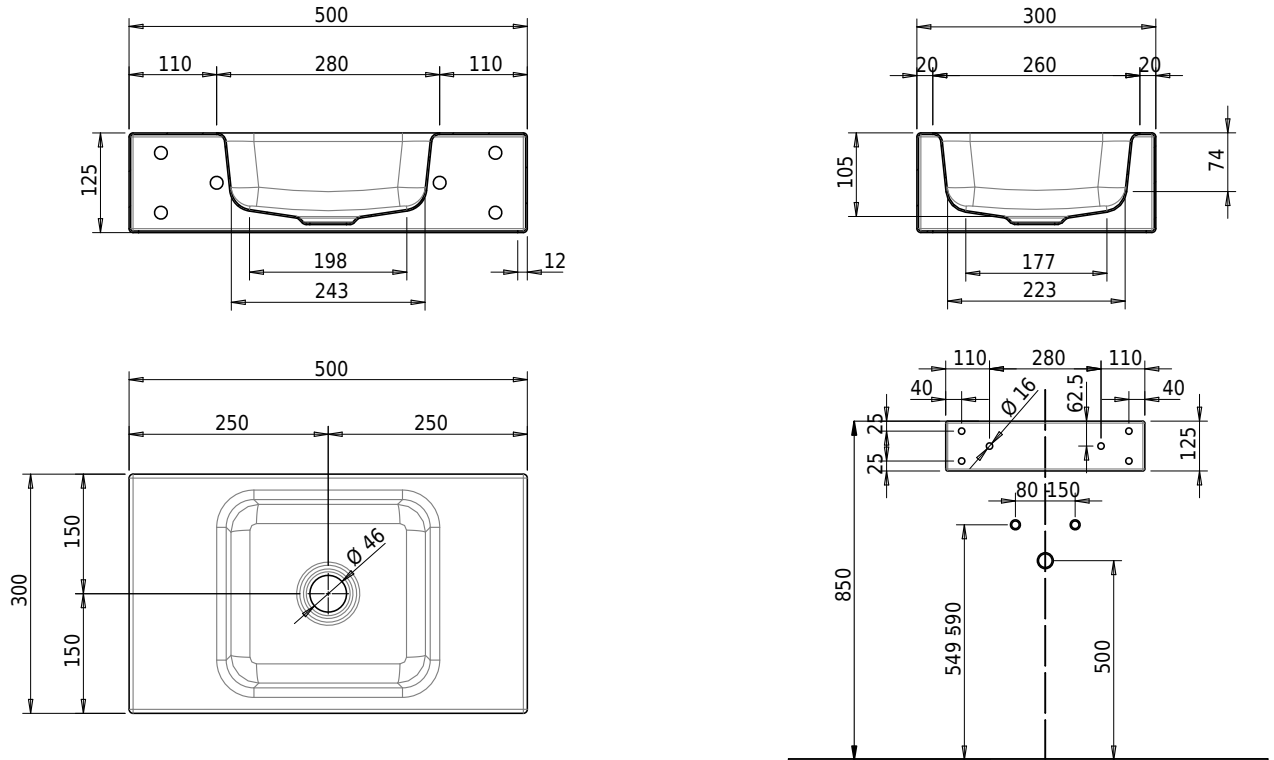

# Schmidlin MERO MINI Wandbecken

50 x 30 x 12.5 cm

ohne Überlauf, inkl. Befestigungzubehör

Artikel-Nr.: 2162-0001    SGVSB-Nr.: 217651.242