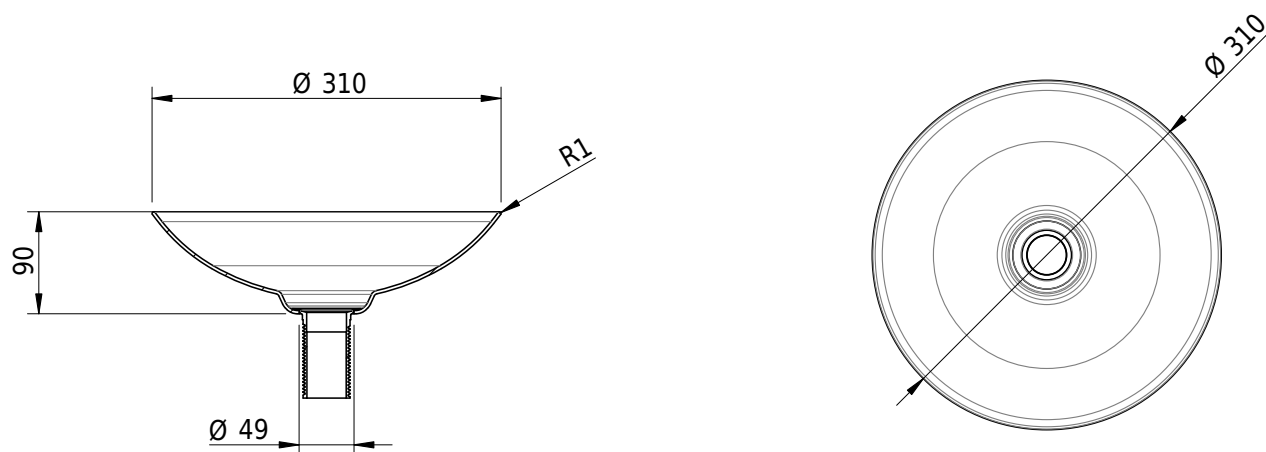

Massskizze

Schmidlin IRIS Schalenbecken, Ø 31 cm

31 x 31 x 9 cm

inkl. Befestigungszubehör, Schaftventil (ohne Linse)

Artikel-Nr.: 2161-0001

SGVSB-Nr.: 217640

Gewicht: 2 kg

Optionen