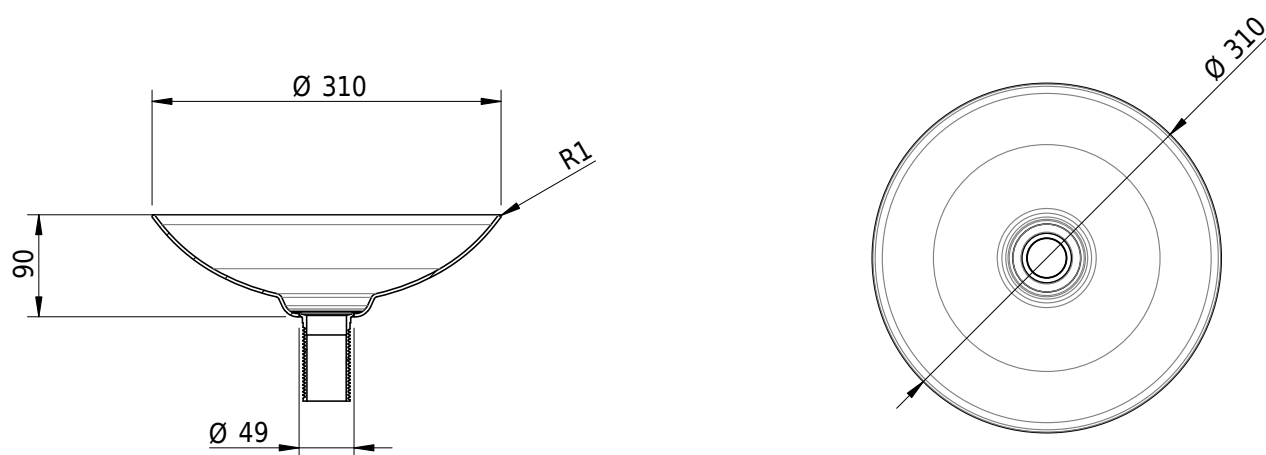

Massskizze

Schmidlin IRIS Schalenbecken, Ø 31 cm

31 x 31 x 9 cm

inkl. Befestigungszubehör, Schaftventil (ohne Linse)

Artikel-Nr.: 2161-0001

SGVSB-Nr.: 217640

Gewicht: 2 kg

Optionen