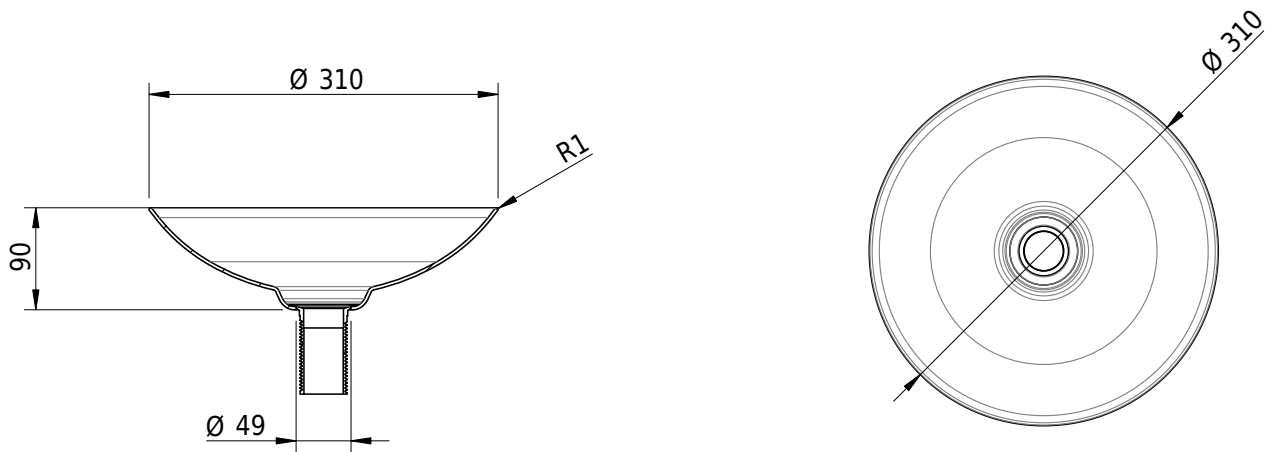

Massskizze

Schmidlin IRIS Schalenbecken, Ø 31 cm

31 x 31 x 9 cm

inkl. Befestigungszubehör, Schaftventil (ohne Linse)

Artikel-Nr.: 2161-0001

SGVSB-Nr.: 217640

Gewicht: 2 kg

Optionen