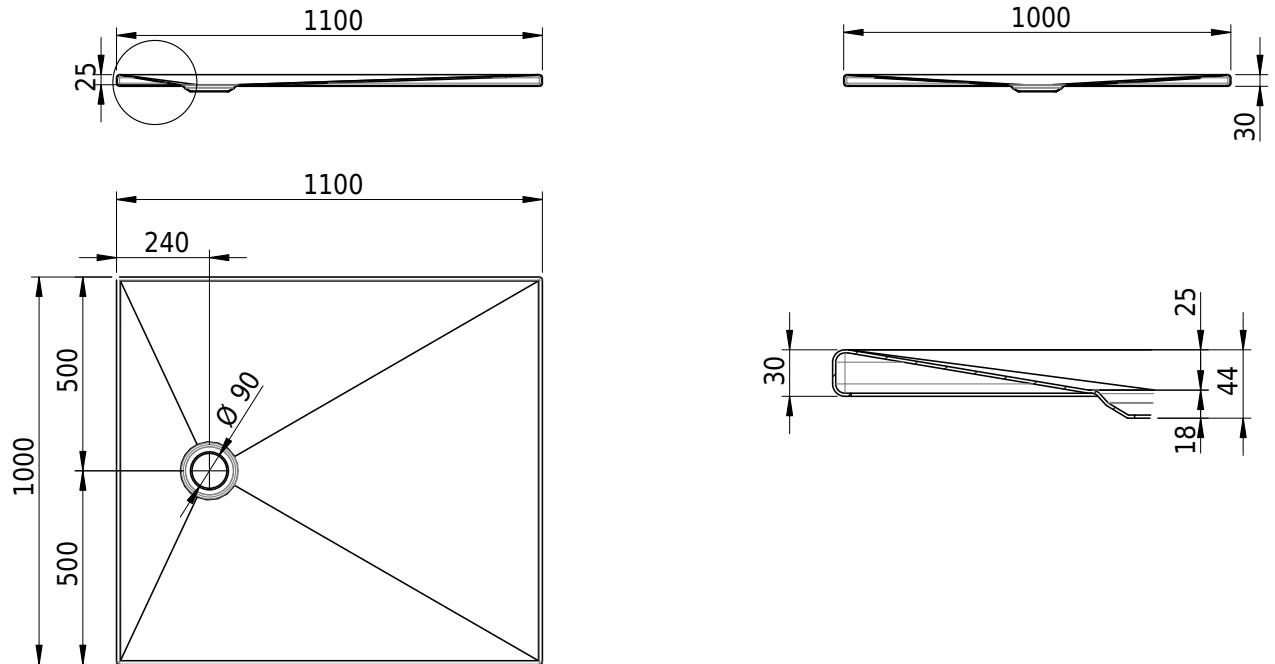

## Schmidlin DELTA

110 x 100 x 2.5 cm

Ablaufloch  $\varnothing$  90 mm, Eckradius 5 mm

Artikel-Nr.: 2157-0001    SGVSB-Nr.: 143235.100