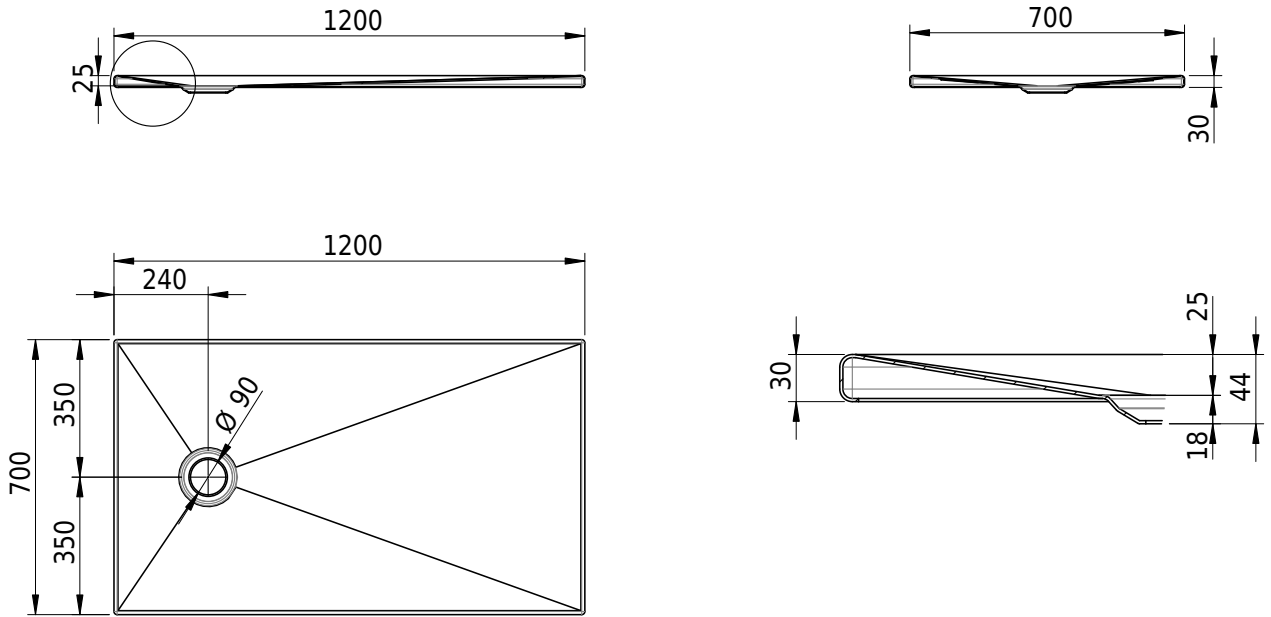

## Schmidlin DELTA

120 x 70 x 2.5 cm

Ablaufloch  $\varnothing$  90 mm, Eckradius 5 mm

Artikel-Nr.: 2144-0001    SGVSB-Nr.: 143226.100