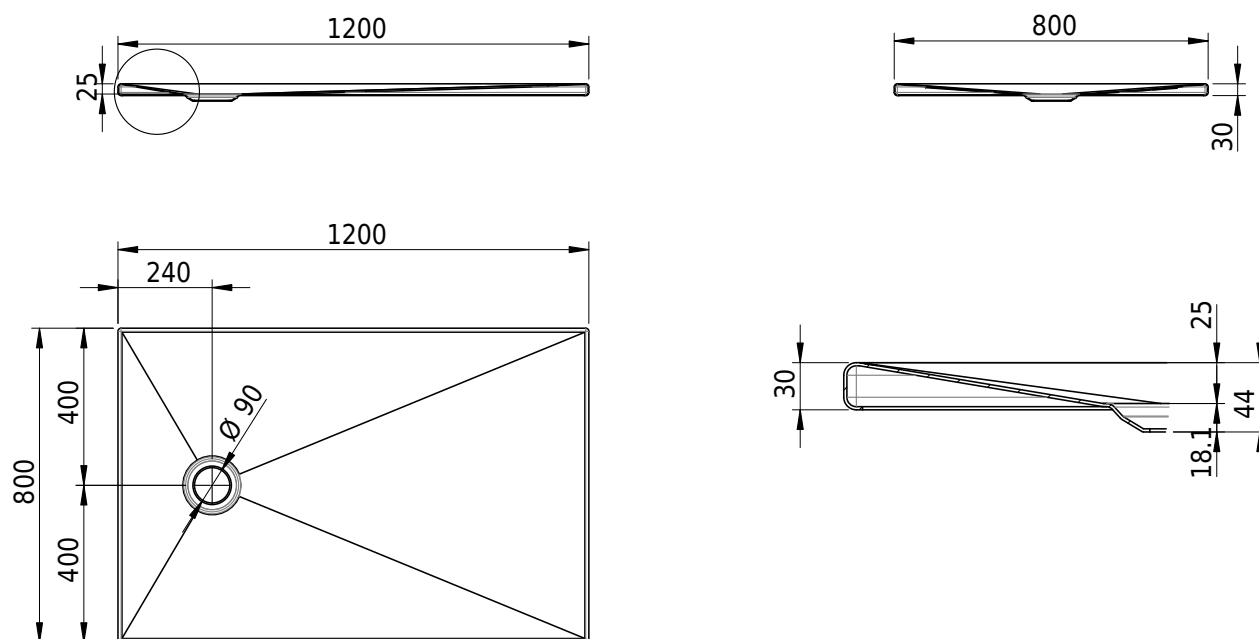

## Schmidlin DELTA

120 x 80 x 2.5 cm

Ablaufloch  $\varnothing$  90 mm, Eckradius 5 mm

Artikel-Nr.: 2137-0001    SGVSB-Nr.: 143238