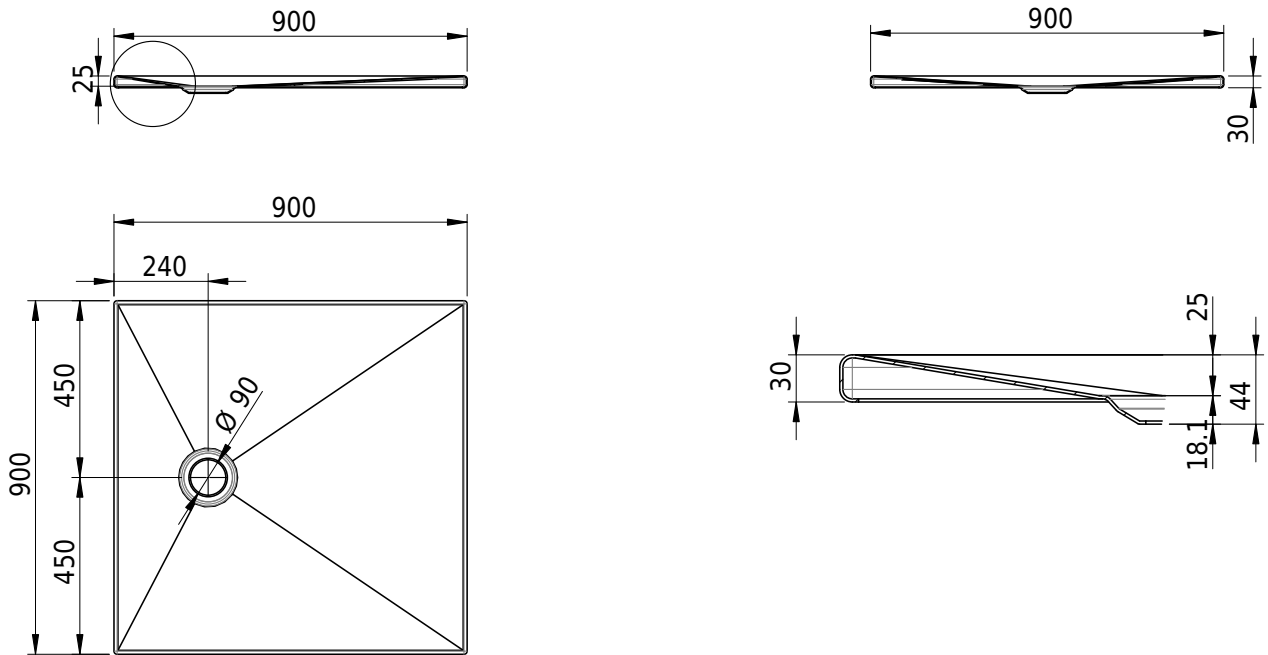

## Schmidlin DELTA

90 x 90 x 2.5 cm

Ablaufloch  $\varnothing$  90 mm, Eckradius 5 mm

Artikel-Nr.: 2133-0001    SGVSB-Nr.: 143225.100