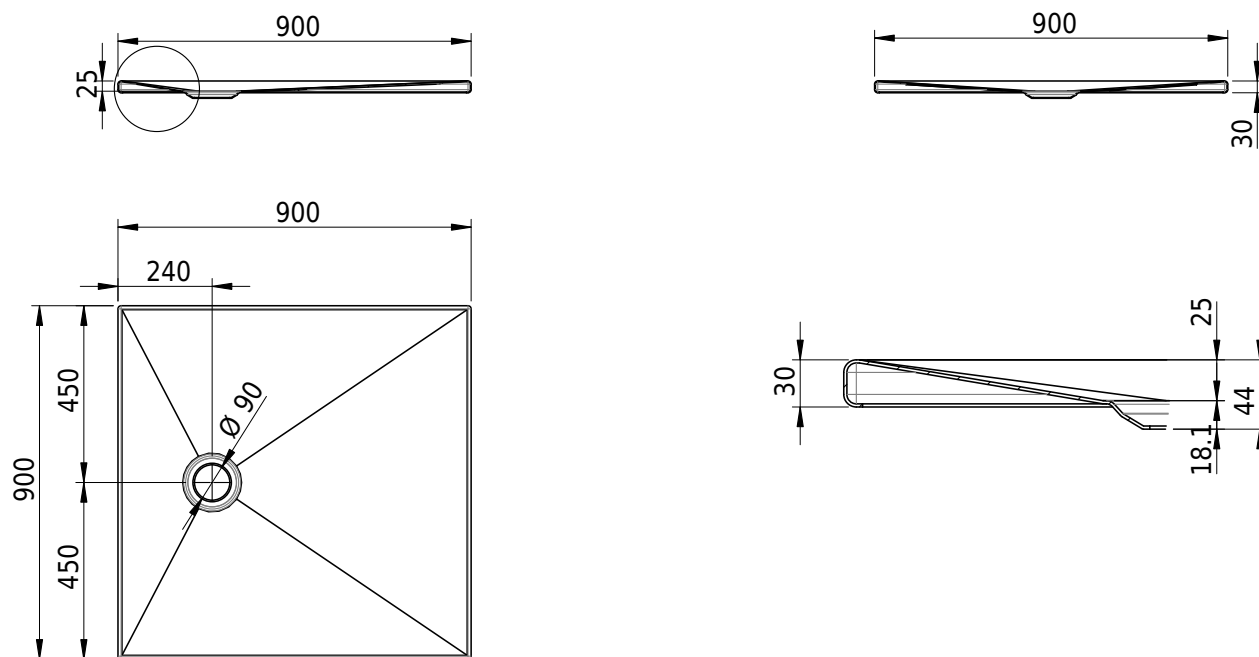

## Schmidlin DELTA

90 x 90 x 2.5 cm

Ablaufloch  $\varnothing$  90 mm, Eckradius 5 mm

Artikel-Nr.: 2133-0001    SGVSB-Nr.: 143225.100