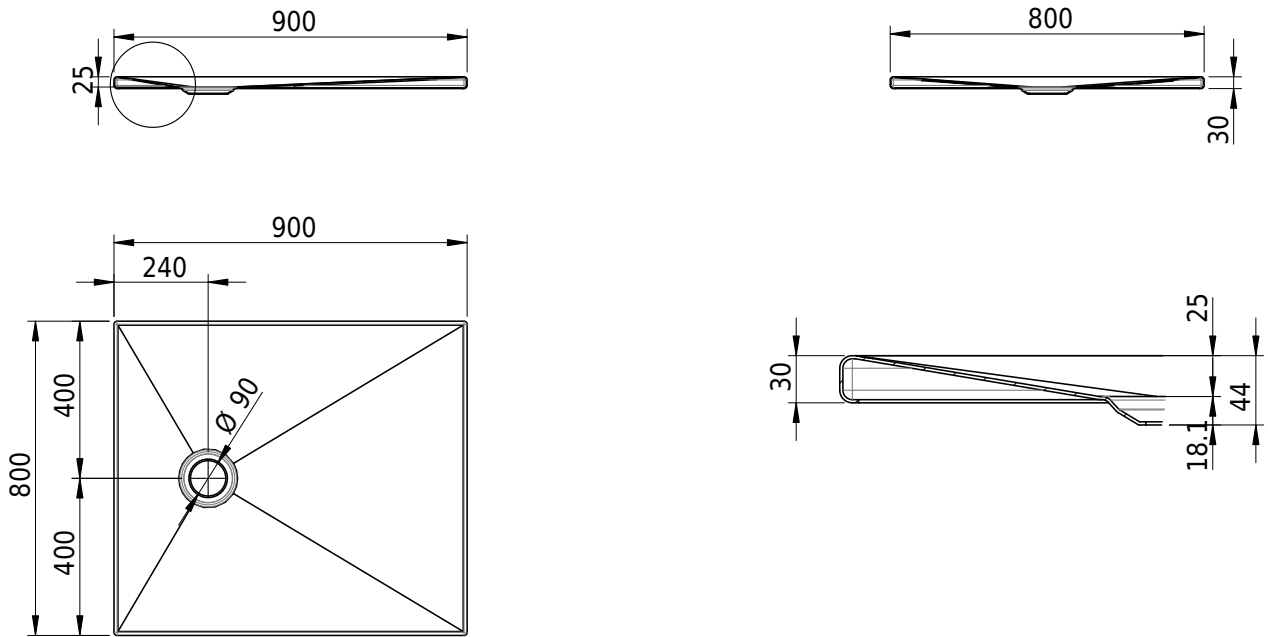

Massskizze

Schmidlin DELTA

90 x 80 x 2.5 cm

Ablaufloch \varnothing 90 mm, Eckradius 5 mm

Artikel-Nr.: 2127-0001 SGVSB-Nr.: 143224.100

Optionen

- Farbklasse: I,II,III,IV,V [FA0_ _]
- Mit Zargen [Z_ _ _]
- ANTIGLISS PRO
- GLASUR PLUS [OV01]

Zubehör

- Montagesystem Schmidlin OMNIA (SIA 181)

Ab- und Überlaufgarnituren

- Ablaufgarnitur Schmidlin FLOW 30
- Ablaufgarnitur Schmidlin FLOW 50