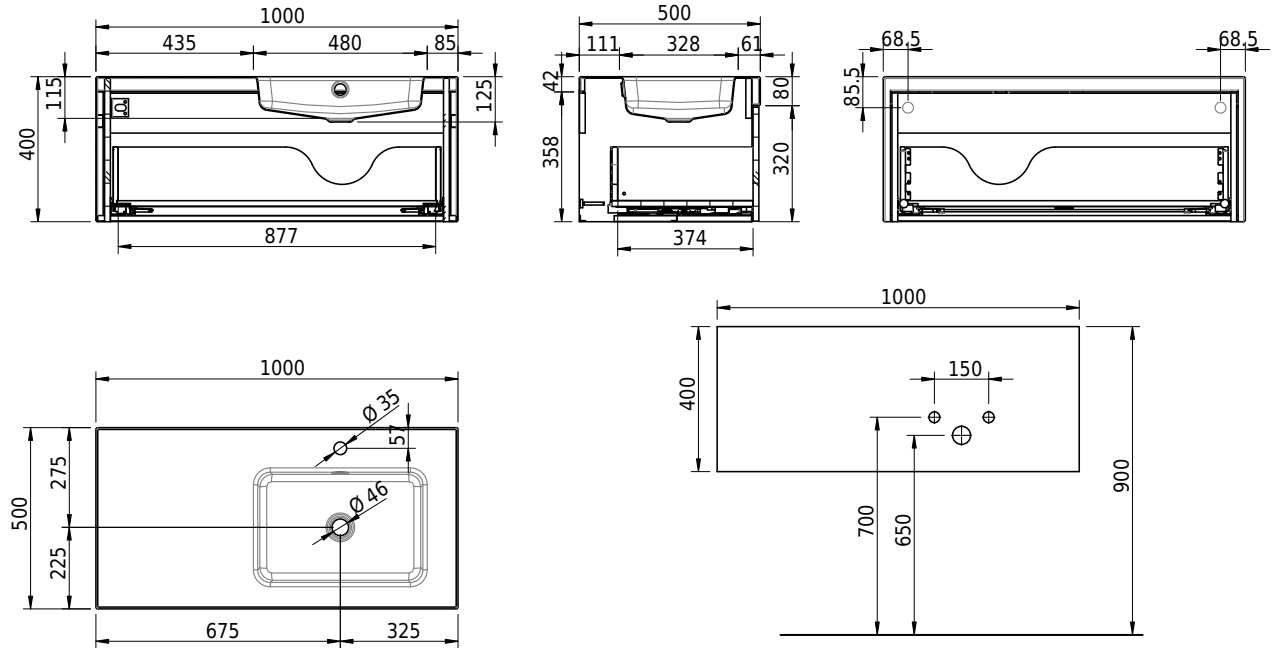

# Schmidlin MERO EVO

100 x 50 x 40 cm

Waschbecken mit integriertem Badmöbel aus Echtholz- oder supermattem Kunstharz-Laminat. Soft-Close und Push-Open. Inkl. Befestigungszubehör, inkl. Überlaufgarnitur verchromt

## Zubehör

- Inneneinteilung für Badmöbel EVO aus Massivholz, 218 x 100 x 373 mm, Esche schwarz lackiert
- Inneneinteilung für Badmöbel EVO aus Massivholz, 323 x 100 x 373 mm, Esche schwarz lackiert
- Schmidlin Seifenspender
- Verstärkungsflansch für Armaturenmontage