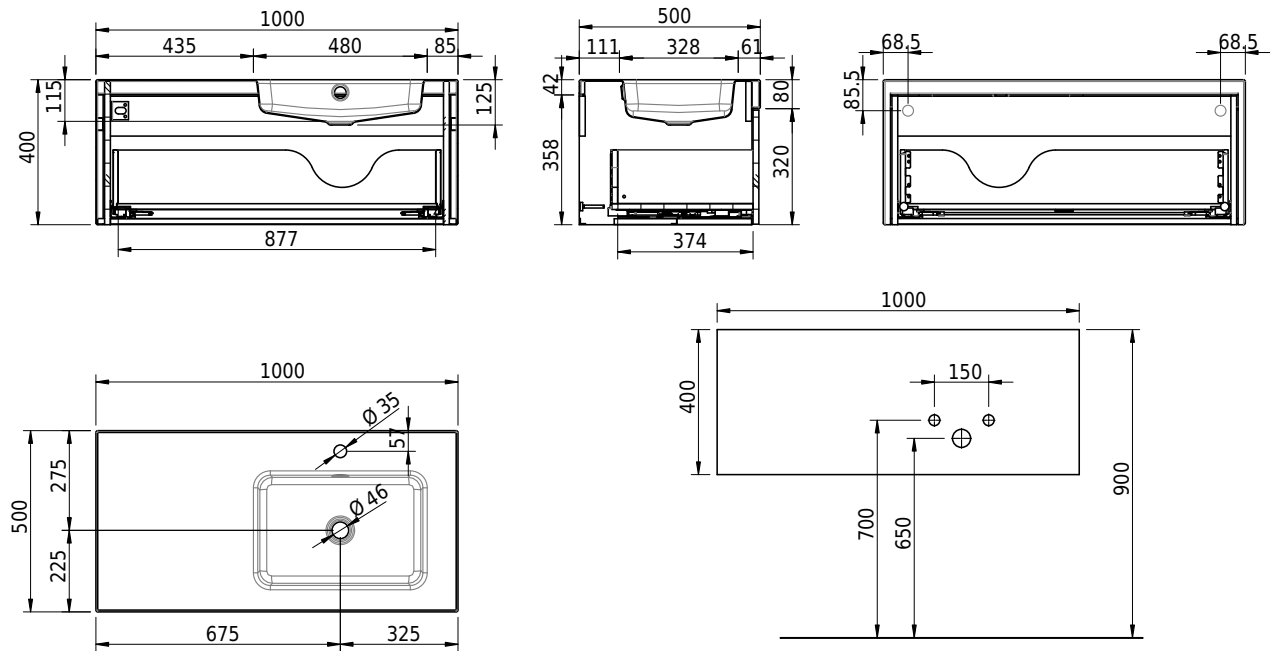

# Schmidlin MERO EVO

100 x 50 x 40 cm

Waschbecken mit integriertem Badmöbel aus Echtholz- oder supermattem Kunstharz-Laminat. Soft-Close und Push-Open. Inkl. Befestigungszubehör, inkl. Überlaufgarnitur verchromt

## Zubehör

- Inneneinteilung für Badmöbel EVO aus Massivholz, 218 x 100 x 373 mm, Esche schwarz lackiert
- Inneneinteilung für Badmöbel EVO aus Massivholz, 323 x 100 x 373 mm, Esche schwarz lackiert
- Schmidlin Seifenspender
- Verstärkungsflansch für Armaturenmontage