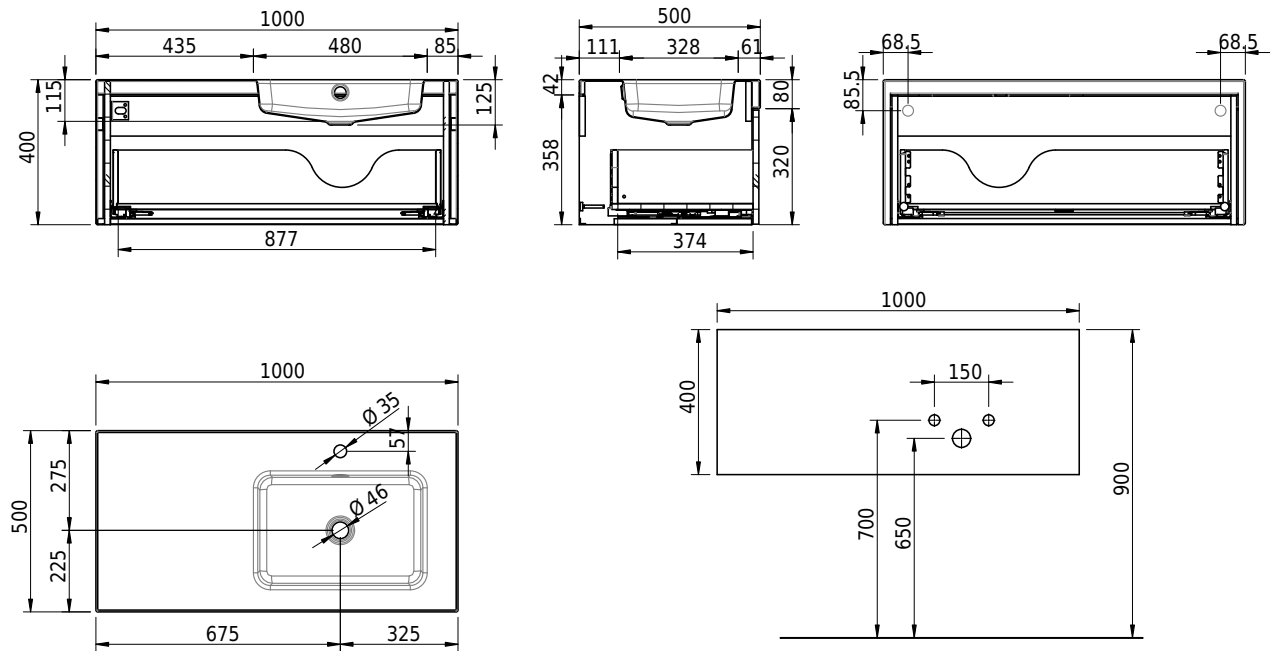

Massskizze

Schmidlin MERO EVO

100 x 50 x 40 cm

Waschbecken mit integriertem Badmöbel aus Echtholz- oder supermattem Kunstharz-Laminat. Soft-Close und Push-Open. Inkl. Befestigungszubehör, inkl. Überlaufgarnitur verchromt

Zubehör

- Inneneinteilung für Badmöbel EVO aus Massivholz, 218 x 100 x 373 mm, Esche schwarz lackiert
- Inneneinteilung für Badmöbel EVO aus Massivholz, 323 x 100 x 373 mm, Esche schwarz lackiert
- Schmidlin Seifenspender
- Verstärkungsflansch für Armaturenmontage