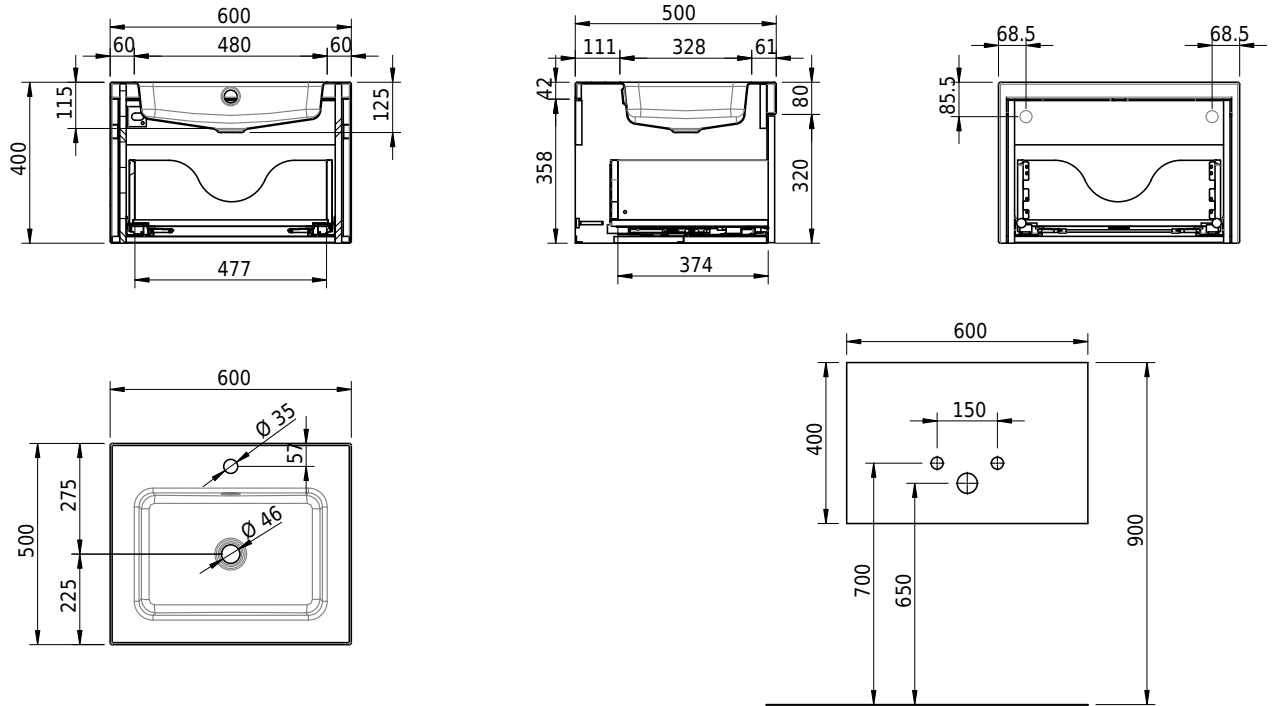

Massskizze

Schmidlin MERO EVO

60 x 50 x 40 cm

Waschbecken mit integriertem Badmöbel aus Echtholz- oder supermattem Kunstharz-Laminat. Soft-Close und Push-Open. Inkl. Befestigungzubehör, inkl. Überlaufgarnitur verchromt

Artikel-Nr.: 2117-9999

SGVSB-Nr.: 233542

Gewicht: 38 kg

Optionen

- Farbklasse: I,II,III,IV,V [FA0_ _ _]
- Ohne Überlaufloch [UL0]
- GLASUR PLUS [OV01]
- Lochbohrung für Schmidlin Seifenspender [SSP02]
- Echtholz-Laminat: Wood light oak, Wood titanium oak oder Wood planked walnut [FAM10_]
- Schmidlin GreenSteel
- Supermattes Laminat: Grigio londra, Grigio bromo, Nero ingo oder Bronze [FAM20_]

Zubehör

- Inneneinteilung für Badmöbel EVO aus Massivholz, 218 x 100 x 373 mm, Esche schwarz lackiert
- Inneneinteilung für Badmöbel EVO aus Massivholz, 323 x 100 x 373 mm, Esche schwarz lackiert
- Schmidlin Seifenspender
- Verstärkungsflansch für Armaturenmontage