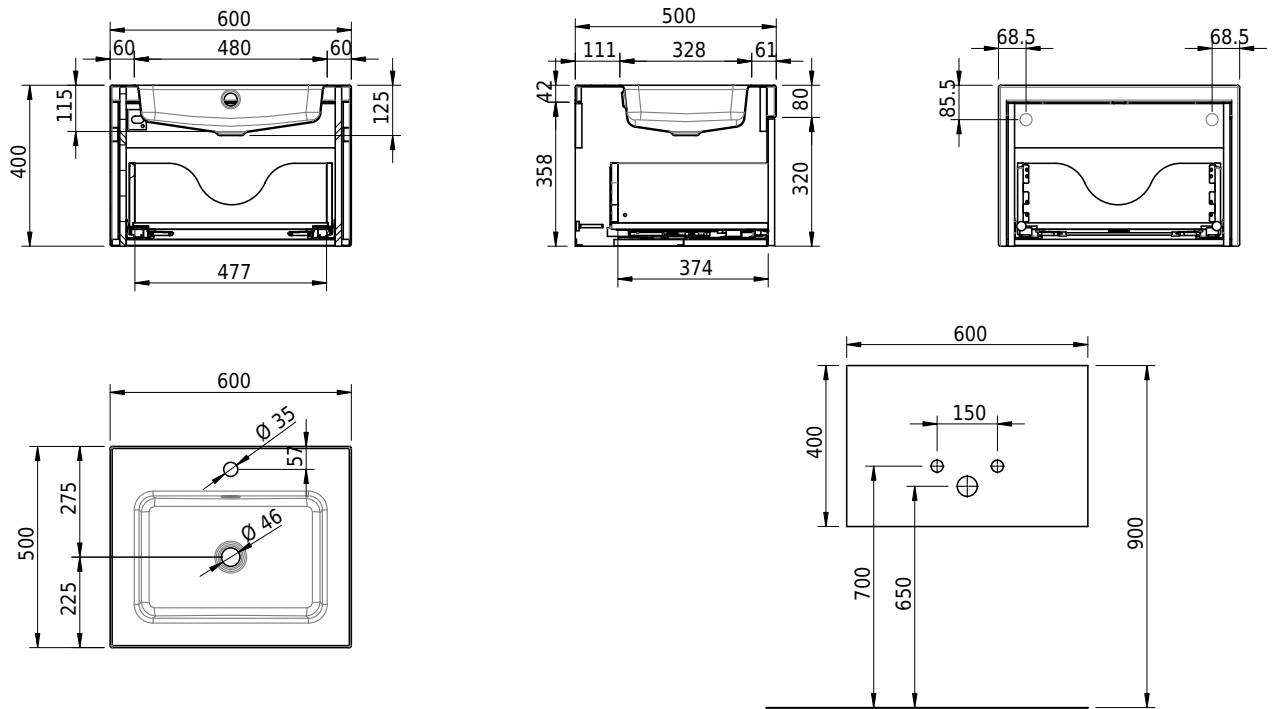

# Schmidlin MERO EVO

60 x 50 x 40 cm

Waschbecken mit integriertem Badmöbel aus Echtholz- oder supermattem Kunstharz-Laminat. Soft-Close und Push-Open. Inkl. Befestigungzubehör, inkl. Überlaufgarnitur verchromt

Artikel-Nr.: 2117-9999

SGVSB-Nr.: 233542

Gewicht: 38 kg

## Zubehör

- Inneneinteilung für Badmöbel EVO aus Massivholz, 218 x 100 x 373 mm, Esche schwarz lackiert
- Inneneinteilung für Badmöbel EVO aus Massivholz, 323 x 100 x 373 mm, Esche schwarz lackiert
- Schmidlin Seifenspender
- Verstärkungsflansch für Armaturenmontage