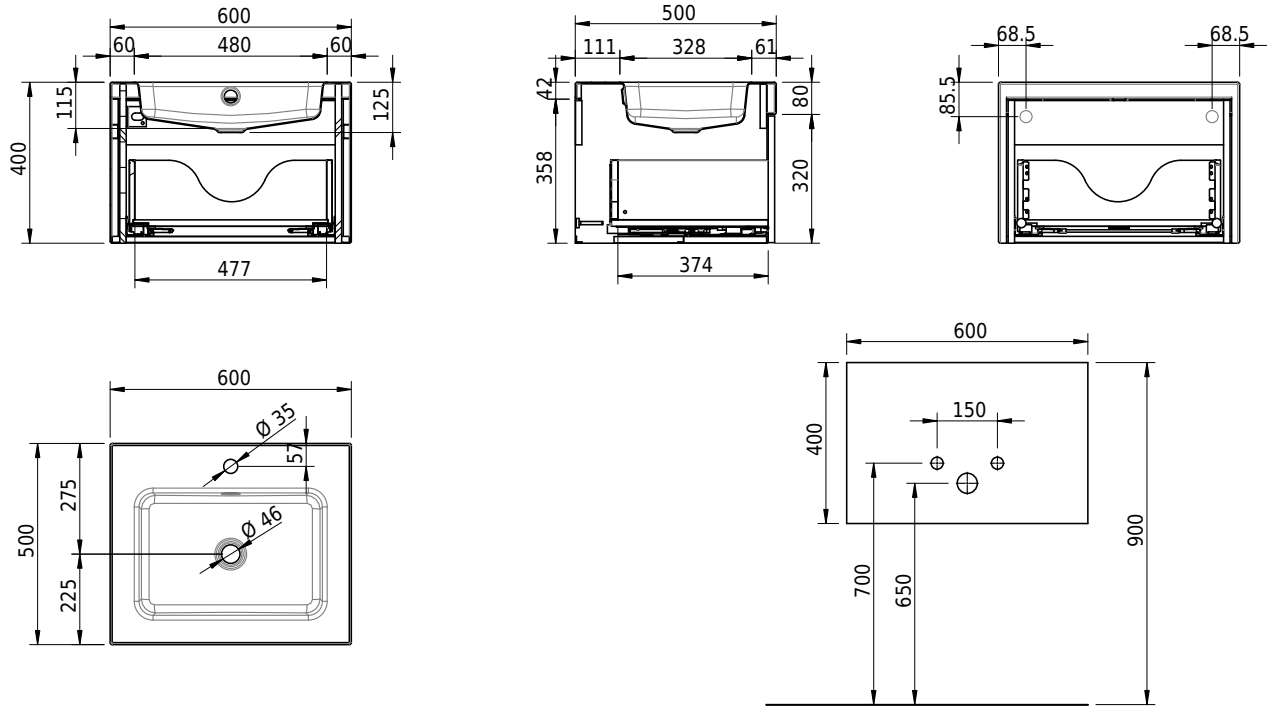

Massskizze

Schmidlin MERO EVO

60 x 50 x 40 cm

Waschbecken mit integriertem Badmöbel aus Echtholz- oder supermattem Kunstharz-Laminat. Soft-Close und Push-Open. Inkl. Befestigungszubehör, inkl. Überlaufgarnitur verchromt

Artikel-Nr.: 2117-9999

SGVSB-Nr.: 233542

Gewicht: 38 kg

Optionen

- Farbklasse: I,II,III,IV,V [FA0_ _ _]
- Ohne Überlaufloch [UL0]
- GLASUR PLUS [OV01]
- Lochbohrung für Schmidlin Seifenspender [SSP02]
- Echtholz-Laminat: Wood light oak, Wood titanium oak oder Wood planked walnut [FAM10_]
- Schmidlin GreenSteel
- Supermattes Laminat: Grigio londra, Grigio bromo, Nero ingo oder Bronze [FAM20_]

Zubehör

- Inneneinteilung für Badmöbel EVO aus Massivholz, 218 x 100 x 373 mm, Esche schwarz lackiert
- Inneneinteilung für Badmöbel EVO aus Massivholz, 323 x 100 x 373 mm, Esche schwarz lackiert
- Schmidlin Seifenspender
- Verstärkungsflansch für Armaturenmontage