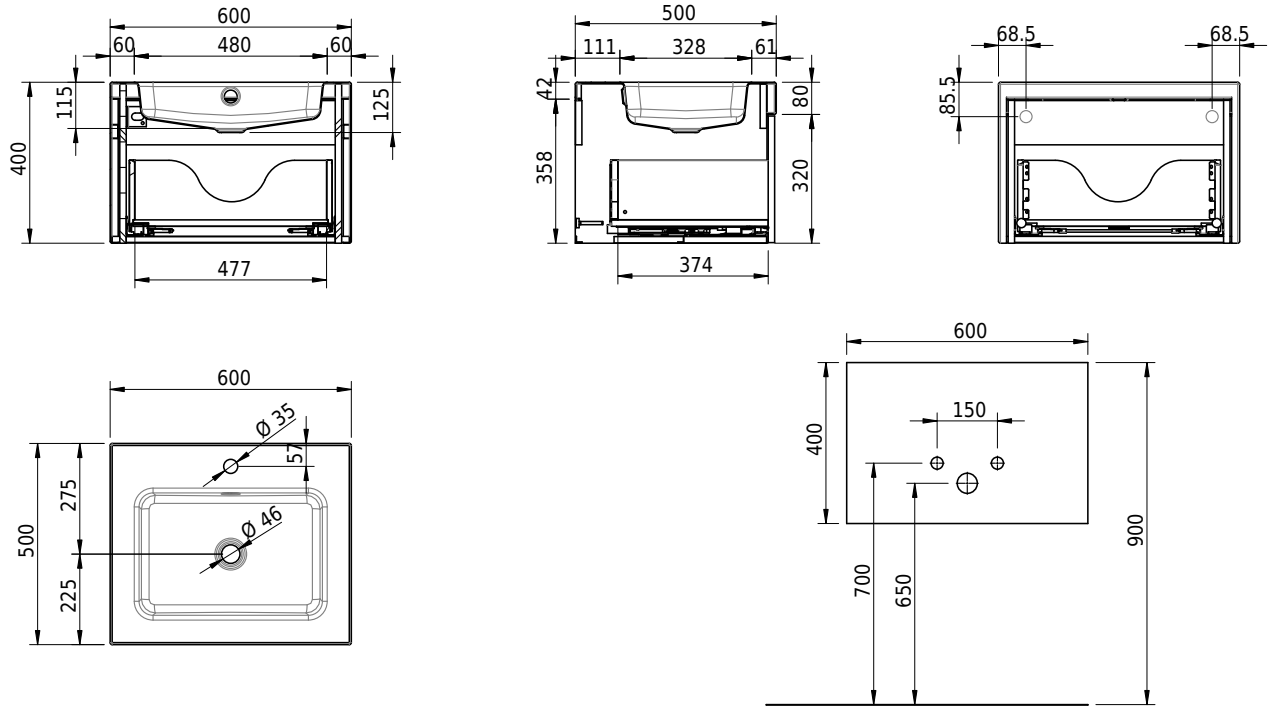

# Schmidlin MERO EVO

60 x 50 x 40 cm

Waschbecken mit integriertem Badmöbel aus Echtholz- oder supermattem Kunstharz-Laminat. Soft-Close und Push-Open. Inkl. Befestigungzubehör, inkl. Überlaufgarnitur verchromt

Artikel-Nr.: 2117-9999

SGVSB-Nr.: 233542

Gewicht: 38 kg

## Zubehör

- Inneneinteilung für Badmöbel EVO aus Massivholz, 218 x 100 x 373 mm, Esche schwarz lackiert
- Inneneinteilung für Badmöbel EVO aus Massivholz, 323 x 100 x 373 mm, Esche schwarz lackiert
- Schmidlin Seifenspender
- Verstärkungsflansch für Armaturenmontage