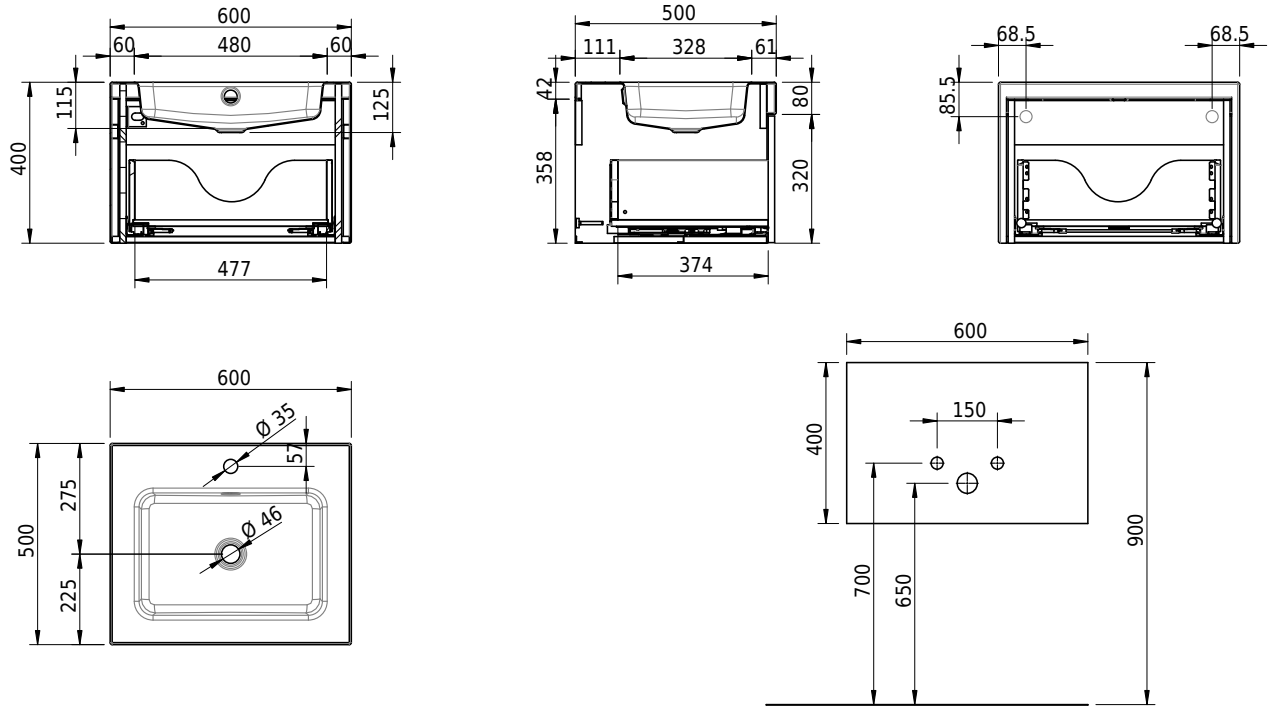

Massskizze

Schmidlin MERO EVO

60 x 50 x 40 cm

Waschbecken mit integriertem Badmöbel aus Echtholz- oder supermattem Kunstharz-Laminat. Soft-Close und Push-Open. Inkl. Befestigungzubehör, inkl. Überlaufgarnitur verchromt

Artikel-Nr.: 2117-9999

SGVSB-Nr.: 233542

Gewicht: 38 kg

Optionen

- Farbklasse: I,II,III,IV,V [FA0_ _ _]
- Ohne Überlaufloch [UL0]
- GLASUR PLUS [OV01]
- Lochbohrung für Schmidlin Seifenspender [SSP02]
- Echtholz-Laminat: Wood light oak, Wood titanium oak oder Wood planked walnut [FAM10_]
- Schmidlin GreenSteel
- Supermattes Laminat: Grigio londra, Grigio bromo, Nero ingo oder Bronze [FAM20_]

Zubehör

- Inneneinteilung für Badmöbel EVO aus Massivholz, 218 x 100 x 373 mm, Esche schwarz lackiert
- Inneneinteilung für Badmöbel EVO aus Massivholz, 323 x 100 x 373 mm, Esche schwarz lackiert
- Schmidlin Seifenspender
- Verstärkungsflansch für Armaturenmontage