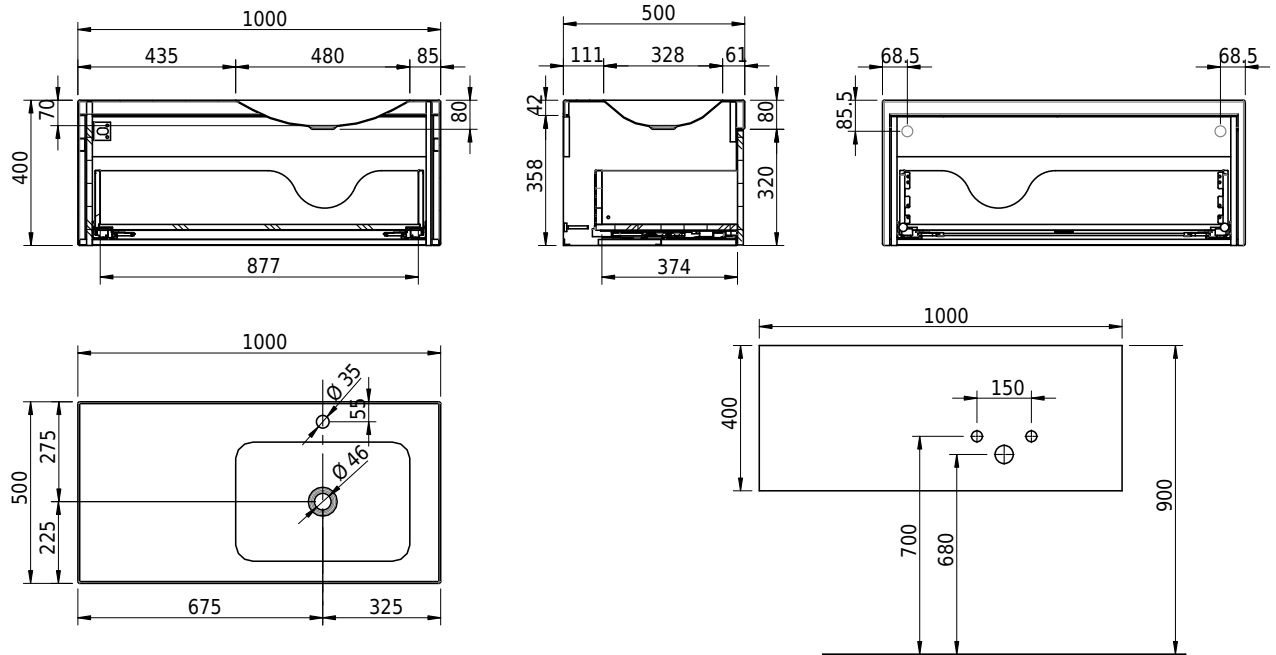

Massskizze

Schmidlin LOTUS EVO

100 x 50 x 40 cm

Waschbecken mit integriertem Badmöbel aus Echtholz- oder supermattem Kunstharz-Laminat. Soft-Close und Push-Open. Inkl. Befestigungszubehör

Artikel-Nr.: 2114-9999 SGVSB-Nr.: 233503

Zubehör

- Inneneinteilung für Badmöbel EVO aus Massivholz, 218 x 100 x 373 mm, Esche schwarz lackiert
- Inneneinteilung für Badmöbel EVO aus Massivholz, 323 x 100 x 373 mm, Esche schwarz lackiert
- Schmidlin Seifenspender
- Verstärkungsflansch für Armaturenmontage