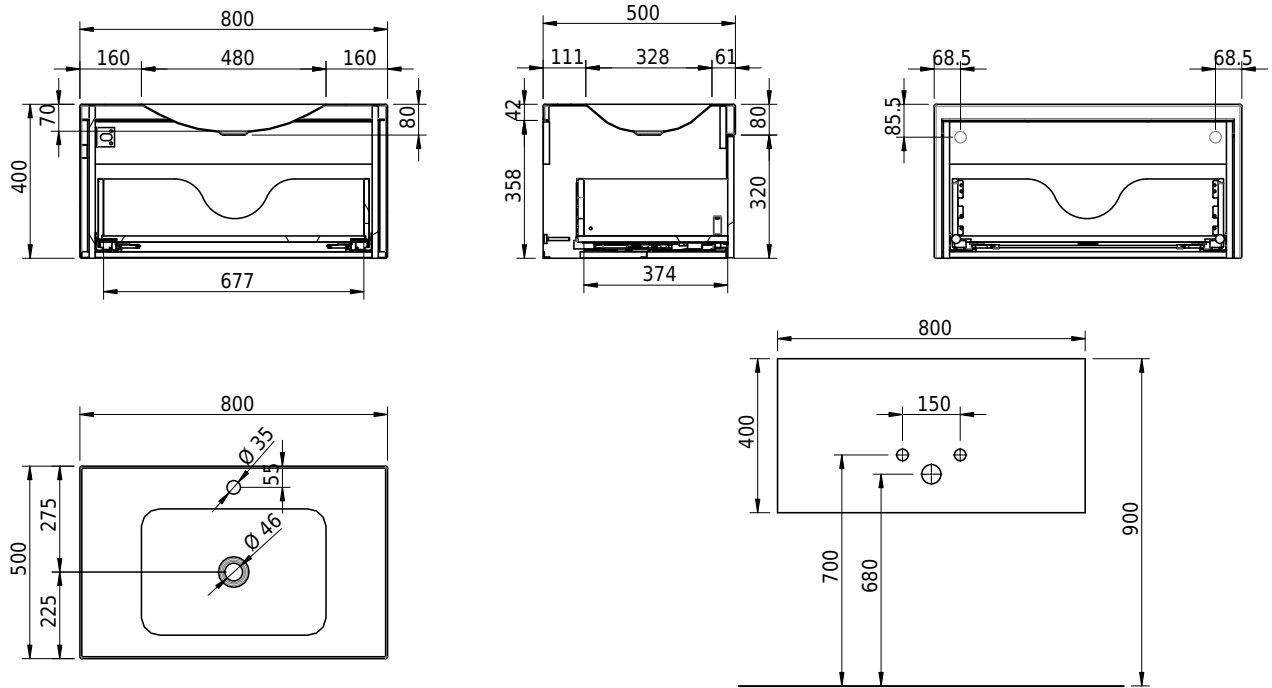

Massskizze

Schmidlin LOTUS EVO

80 x 50 x 40 cm

Waschbecken mit integriertem Badmöbel aus Echtholz- oder supermattem Kunstharz-Laminat. Soft-Close und Push-Open. Inkl. Befestigungzubehör

Artikel-Nr.: 2112-9999

SGVSB-Nr.: 233500

Gewicht: 43 kg

Optionen

- Farbklasse: I,II,III,IV,V [FA0_ _]
- GLASUR PLUS [OV01]
- Lochbohrung für Schmidlin Seifenspender [SSP02]
- Echtholz-Laminat: Wood light oak, Wood titanium oak oder Wood planked walnut [FAM10_]
- Supermattes Laminat: Grigio londra, Grigio bromo, Nero ingo oder Bronze [FAM20_]

Zubehör

- Inneneinteilung für Badmöbel EVO aus Massivholz, 218 x 100 x 373 mm, Esche schwarz lackiert
- Inneneinteilung für Badmöbel EVO aus Massivholz, 323 x 100 x 373 mm, Esche schwarz lackiert
- Schmidlin Seifenspender
- Verstärkungsflansch für Armaturenmontage