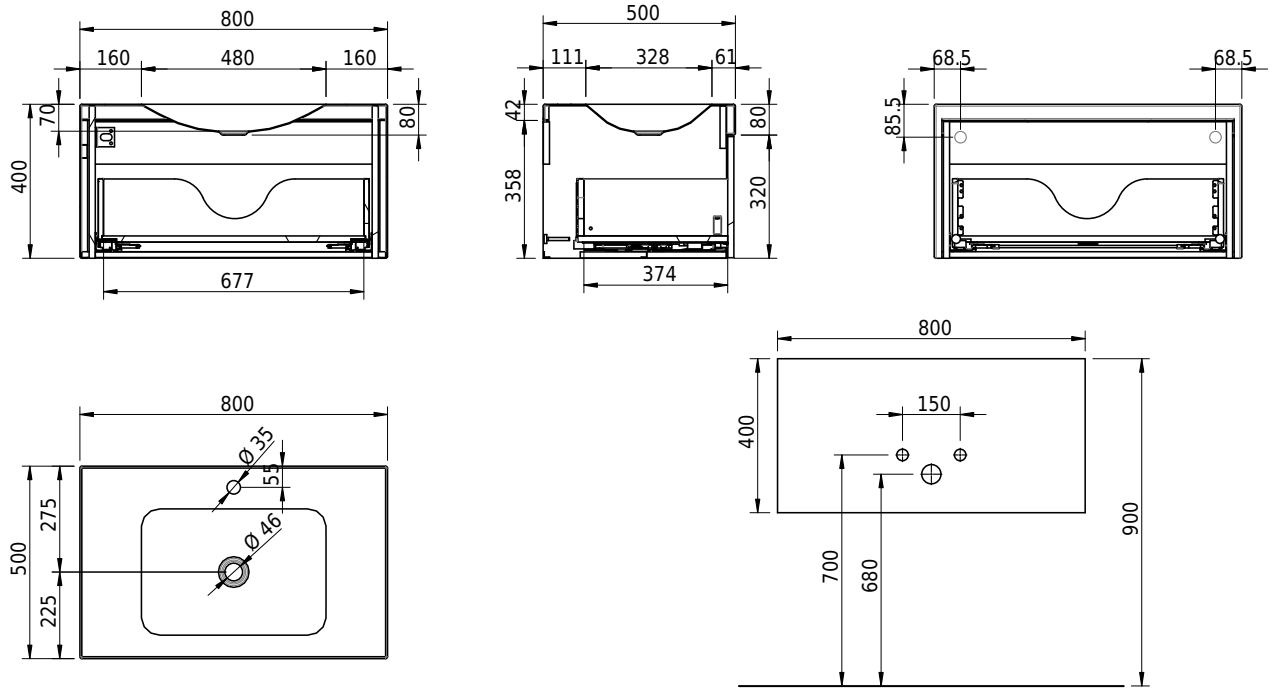

Massskizze

Schmidlin LOTUS EVO

80 x 50 x 40 cm

Waschbecken mit integriertem Badmöbel aus Echtholz- oder supermattem Kunstharz-Laminat. Soft-Close und Push-Open. Inkl. Befestigungzubehör

Artikel-Nr.: 2112-9999

SGVSB-Nr.: 233500

Gewicht: 43 kg

Optionen

- Farbklasse: I,II,III,IV,V [FA0_ _]
- GLASUR PLUS [OV01]
- Lochbohrung für Schmidlin Seifenspende [SSP02]
- Echtholz-Laminat: Wood light oak, Wood titanium oak oder Wood planked walnut [FAM10_]
- Supermattes Laminat: Grigio londra, Grigio bromo, Nero ingo oder Bronze [FAM20_]

Zubehör

- Inneneinteilung für Badmöbel EVO aus Massivholz, 218 x 100 x 373 mm, Esche schwarz lackiert
- Inneneinteilung für Badmöbel EVO aus Massivholz, 323 x 100 x 373 mm, Esche schwarz lackiert
- Schmidlin Seifenspende
- Verstärkungsflansch für Armaturenmontage