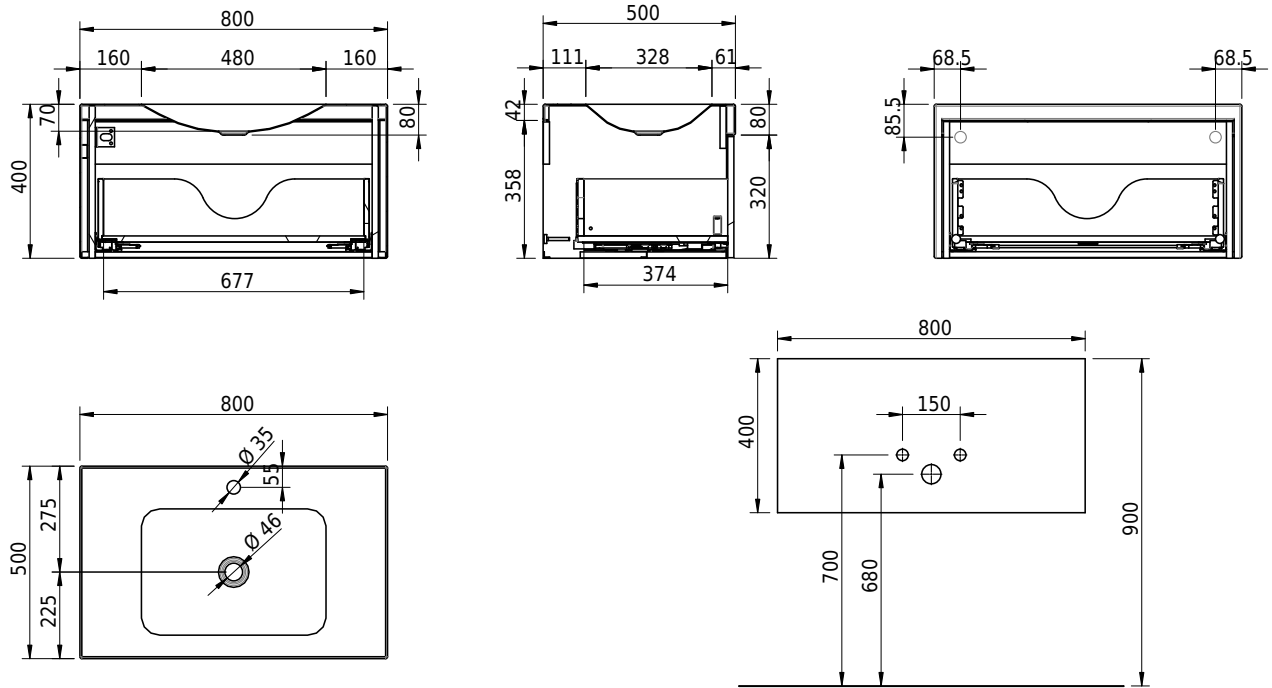

# Schmidlin LOTUS EVO

80 x 50 x 40 cm

Waschbecken mit integriertem Badmöbel aus Echtholz- oder supermattem Kunstharz-Laminat. Soft-Close und Push-Open. Inkl. Befestigungzubehör

Artikel-Nr.: 2112-9999

SGVSB-Nr.: 233500

Gewicht: 43 kg

## Zubehör

- Inneneinteilung für Badmöbel EVO aus Massivholz, 218 x 100 x 373 mm, Esche schwarz lackiert
- Inneneinteilung für Badmöbel EVO aus Massivholz, 323 x 100 x 373 mm, Esche schwarz lackiert
- Schmidlin Seifenspender
- Verstärkungsflansch für Armaturenmontage