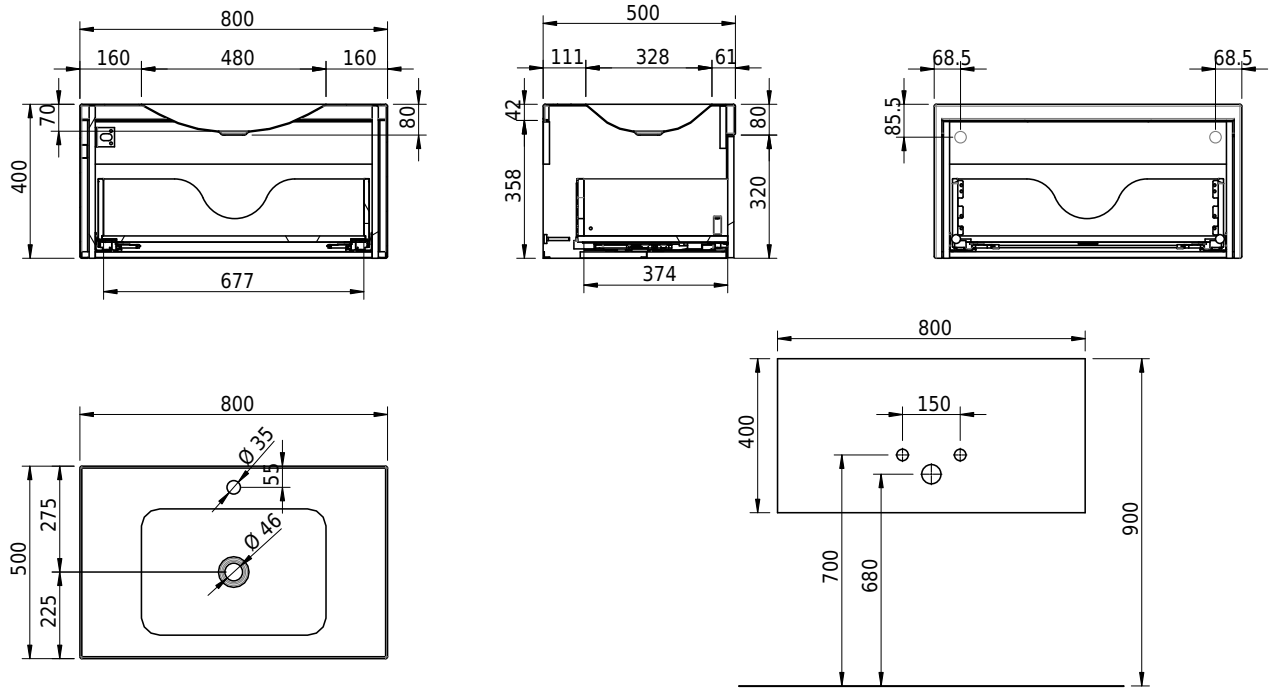

# Schmidlin LOTUS EVO

80 x 50 x 40 cm

Waschbecken mit integriertem Badmöbel aus Echtholz- oder supermattem Kunstharz-Laminat. Soft-Close und Push-Open. Inkl. Befestigungzubehör

Artikel-Nr.: 2112-9999

SGVSB-Nr.: 233500

Gewicht: 43 kg

## Zubehör

- Inneneinteilung für Badmöbel EVO aus Massivholz, 218 x 100 x 373 mm, Esche schwarz lackiert
- Inneneinteilung für Badmöbel EVO aus Massivholz, 323 x 100 x 373 mm, Esche schwarz lackiert
- Schmidlin Seifenspender
- Verstärkungsflansch für Armaturenmontage