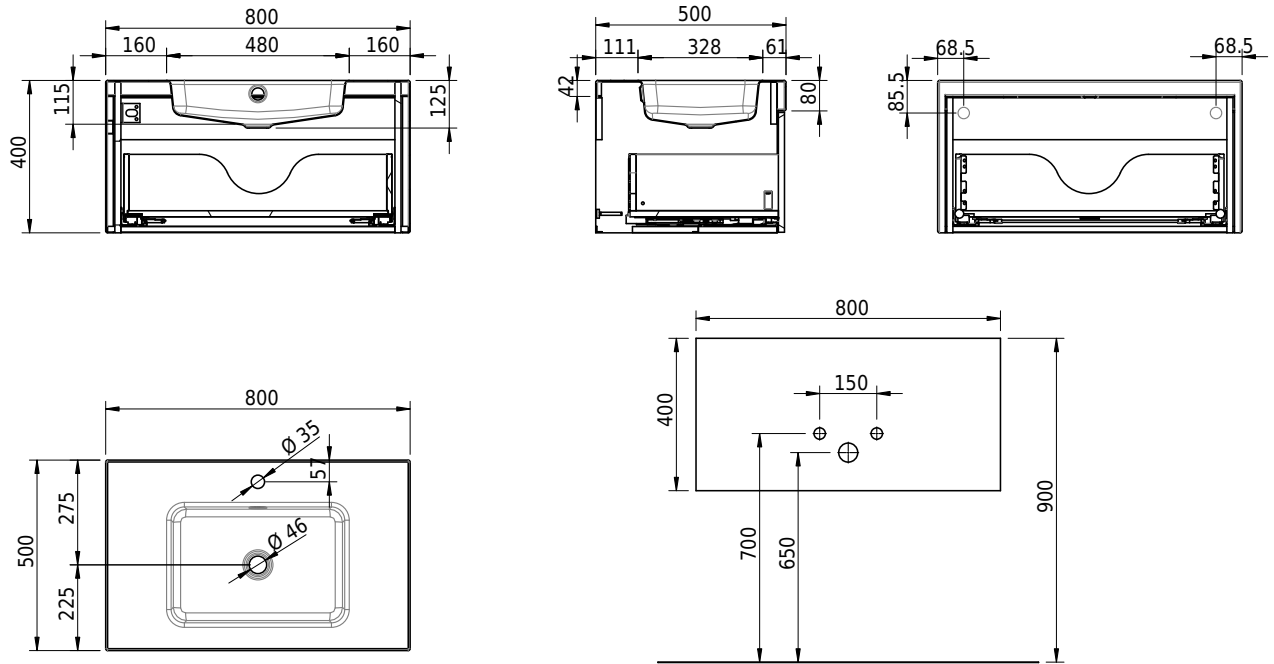

Massskizze

Schmidlin MERO EVO

80 x 50 x 40 cm

Waschbecken mit integriertem Badmöbel aus Echtholz- oder supermattem Kunstharz-Laminat. Soft-Close und Push-Open. Inkl. Befestigungszubehör, inkl. Überlaufgarnitur verchromt

Artikel-Nr.: 2108-9999 SGVSB-Nr.: 233506

Optionen

- Farbklasse: I,II,III,IV,V [FA0_ _ _]
- Ohne Überlaufloch [UL0]
- GLASUR PLUS [OV01]
- Lochbohrung für Schmidlin Seifenspender [SSP02]
- Echtholz-Laminat: Wood light oak, Wood titanium oak oder Wood planked walnut [FAM10_]
- Supermattes Laminat: Grigio londra, Grigio bromo, Nero ingo oder Bronze [FAM20_]

Zubehör

- Inneneinteilung für Badmöbel EVO aus Massivholz, 218 x 100 x 373 mm, Esche schwarz lackiert
- Inneneinteilung für Badmöbel EVO aus Massivholz, 323 x 100 x 373 mm, Esche schwarz lackiert
- Schmidlin Seifenspender
- Verstärkungsflansch für Armaturenmontage