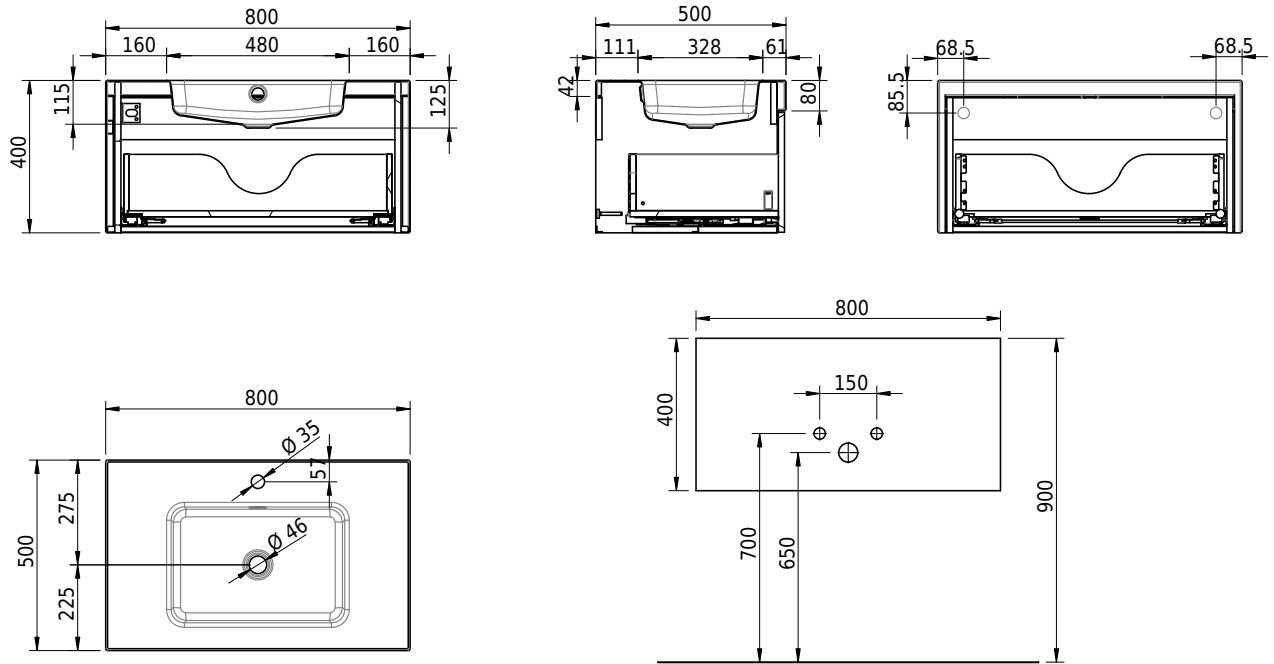

# Schmidlin MERO EVO

80 x 50 x 40 cm

Waschbecken mit integriertem Badmöbel aus Echtholz- oder supermattem Kunstharz-Laminat. Soft-Close und Push-Open. Inkl. Befestigungszubehör, inkl. Überlaufgarnitur verchromt

## Zubehör

- Inneneinteilung für Badmöbel EVO aus Massivholz, 218 x 100 x 373 mm, Esche schwarz lackiert
- Inneneinteilung für Badmöbel EVO aus Massivholz, 323 x 100 x 373 mm, Esche schwarz lackiert
- Schmidlin Seifenspender
- Verstärkungsflansch für Armaturenmontage