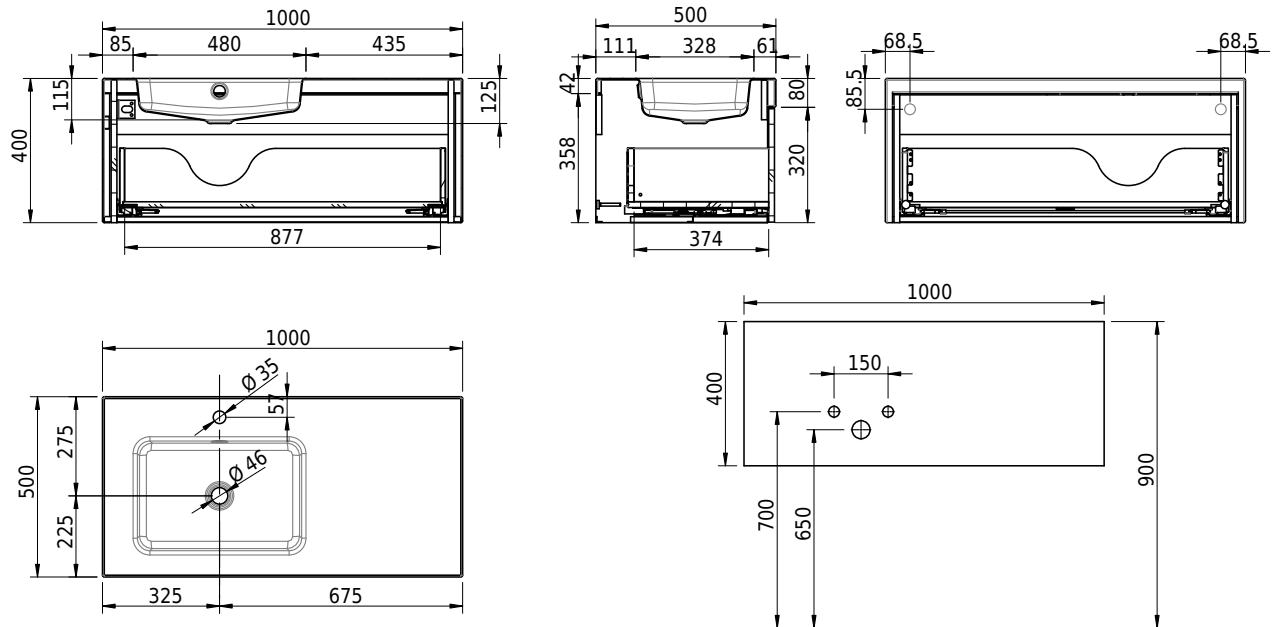

# Schmidlin MERO EVO

100 x 50 x 40 cm

Waschbecken mit integriertem Badmöbel aus Echtholz- oder supermattem Kunstharz-Laminat. Soft-Close und Push-Open. Inkl. Befestigungszubehör, inkl. Überlaufgarnitur verchromt

## Zubehör

- Inneneinteilung für Badmöbel EVO aus Massivholz, 218 x 100 x 373 mm, Esche schwarz lackiert
- Inneneinteilung für Badmöbel EVO aus Massivholz, 323 x 100 x 373 mm, Esche schwarz lackiert
- Schmidlin Seifenspender
- Verstärkungsflansch für Armaturenmontage