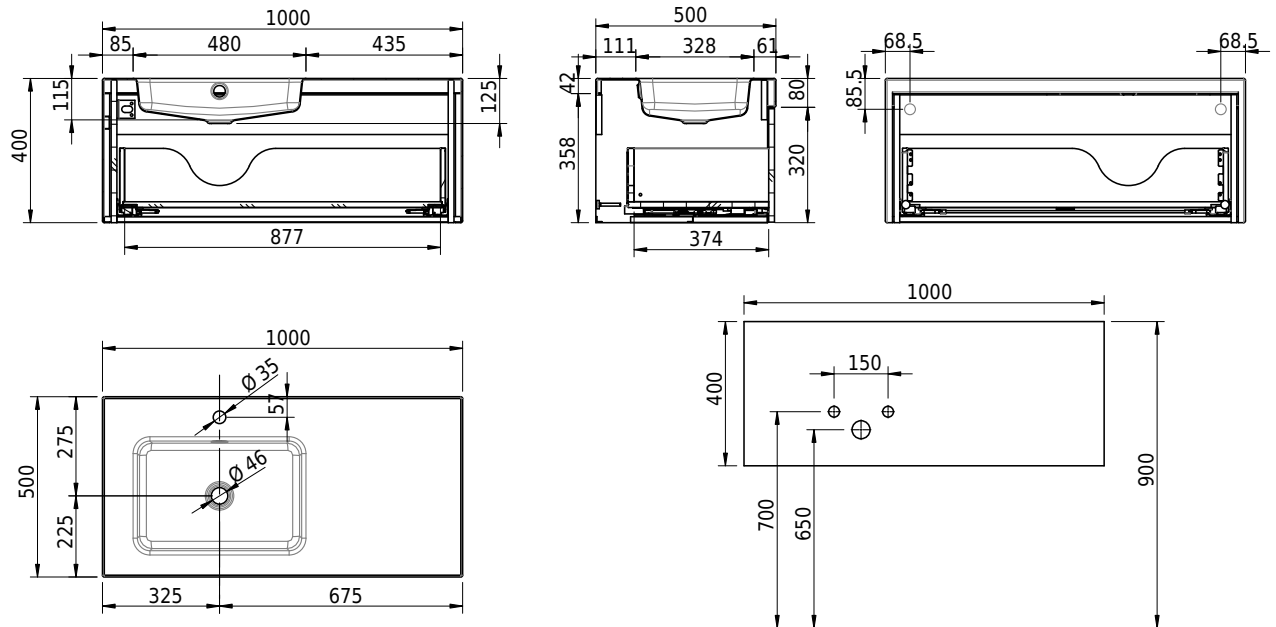

Massskizze

Schmidlin MERO EVO

100 x 50 x 40 cm

Waschbecken mit integriertem Badmöbel aus Echtholz- oder supermattem Kunstharz-Laminat. Soft-Close und Push-Open. Inkl. Befestigungszubehör, inkl. Überlaufgarnitur verchromt

Artikel-Nr.: 2106-9999 SGVSB-Nr.: 233508

Optionen

- Farbklasse: I,II,III,IV,V [FA0_ _ _]
- Ohne Überlaufloch [UL0]
- GLASUR PLUS [OV01]
- Lochbohrung für Schmidlin Seifenspender [SSP02]
- Echtholz-Laminat: Wood light oak, Wood titanium oak oder Wood planked walnut [FAM10_]
- Supermattes Laminat: Grigio londra, Grigio bromo, Nero ingo oder Bronze [FAM20_]

Zubehör

- Inneneinteilung für Badmöbel EVO aus Massivholz, 218 x 100 x 373 mm, Esche schwarz lackiert
- Inneneinteilung für Badmöbel EVO aus Massivholz, 323 x 100 x 373 mm, Esche schwarz lackiert
- Schmidlin Seifenspender
- Verstärkungsflansch für Armaturenmontage