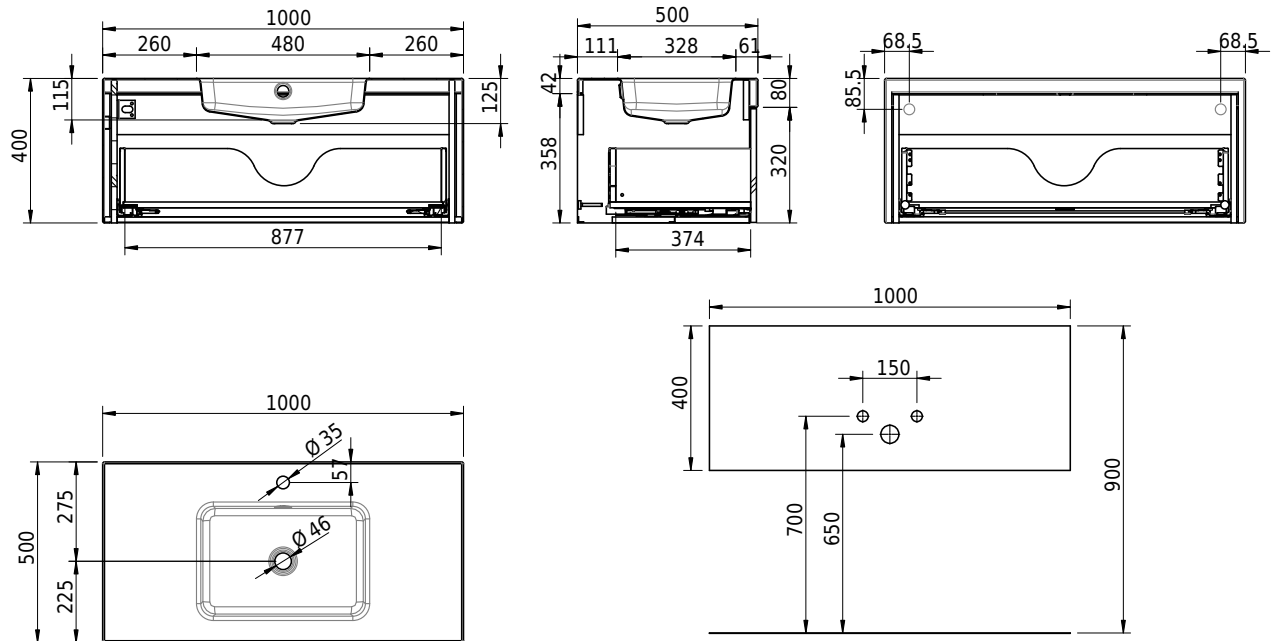

Massskizze

Schmidlin MERO EVO

100 x 50 x 40 cm

Waschbecken mit integriertem Badmöbel aus Echtholz- oder supermattem Kunstharz-Laminat. Soft-Close und Push-Open. Inkl. Befestigungszubehör, inkl. Überlaufgarnitur verchromt

Artikel-Nr.: 2103-9999 SGVSB-Nr.: 233507

Optionen

- Farbklasse: I,II,III,IV,V [FA0_ _ _]
- Ohne Überlaufloch [UL0]
- GLASUR PLUS [OV01]
- Lochbohrung für Schmidlin Seifenspender [SSP02]
- Echtholz-Laminat: Wood light oak, Wood titanium oak oder Wood planked walnut [FAM10_]
- Supermattes Laminat: Grigio londra, Grigio bromo, Nero ingo oder Bronze [FAM20_]

Zubehör

- Inneneinteilung für Badmöbel EVO aus Massivholz, 218 x 100 x 373 mm, Esche schwarz lackiert
- Inneneinteilung für Badmöbel EVO aus Massivholz, 323 x 100 x 373 mm, Esche schwarz lackiert
- Schmidlin Seifenspender
- Verstärkungsflansch für Armaturenmontage