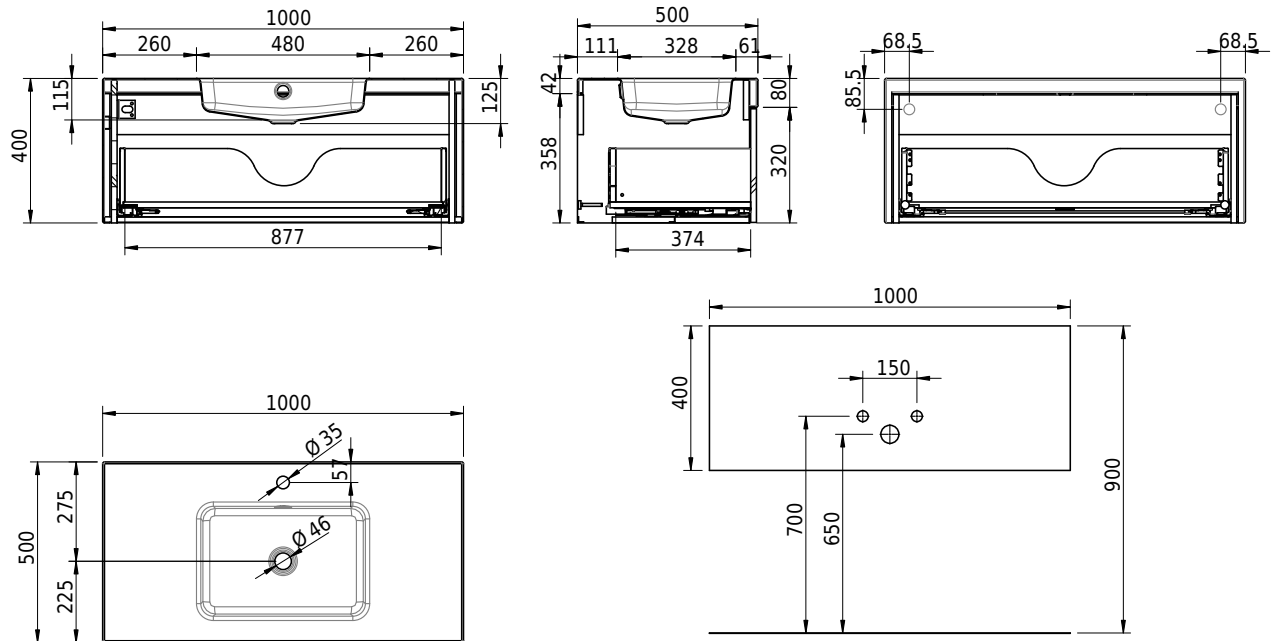

Massskizze

Schmidlin MERO EVO

100 x 50 x 40 cm

Waschbecken mit integriertem Badmöbel aus Echtholz- oder supermattem Kunstharz-Laminat. Soft-Close und Push-Open. Inkl. Befestigungszubehör, inkl. Überlaufgarnitur verchromt

Artikel-Nr.: 2103-9999 SGVSB-Nr.: 233507

Optionen

- Farbklasse: I,II,III,IV,V [FA0_ _ _]
- Ohne Überlaufloch [UL0]
- GLASUR PLUS [OV01]
- Lochbohrung für Schmidlin Seifenspender [SSP02]
- Echtholz-Laminat: Wood light oak, Wood titanium oak oder Wood planked walnut [FAM10_]
- Supermattes Laminat: Grigio londra, Grigio bromo, Nero ingo oder Bronze [FAM20_]

Zubehör

- Inneneinteilung für Badmöbel EVO aus Massivholz, 218 x 100 x 373 mm, Esche schwarz lackiert
- Inneneinteilung für Badmöbel EVO aus Massivholz, 323 x 100 x 373 mm, Esche schwarz lackiert
- Schmidlin Seifenspender
- Verstärkungsflansch für Armaturenmontage