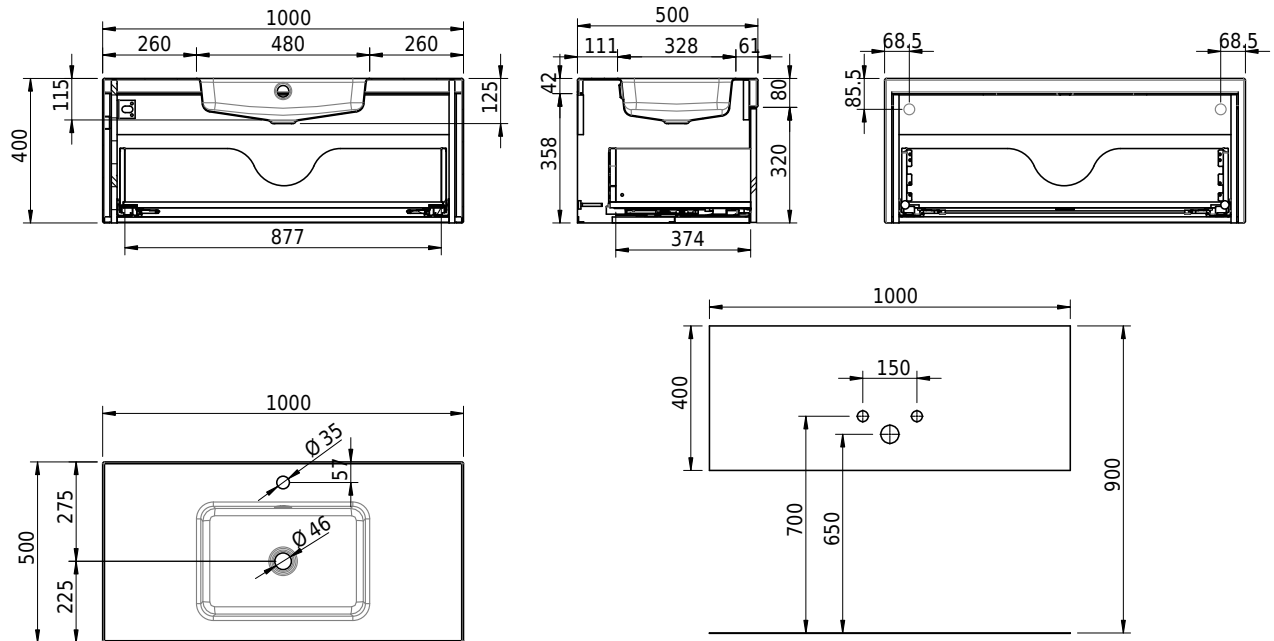

# Schmidlin MERO EVO

100 x 50 x 40 cm

Waschbecken mit integriertem Badmöbel aus Echtholz- oder supermattem Kunstharz-Laminat. Soft-Close und Push-Open. Inkl. Befestigungszubehör, inkl. Überlaufgarnitur verchromt

## Zubehör

- Inneneinteilung für Badmöbel EVO aus Massivholz, 218 x 100 x 373 mm, Esche schwarz lackiert
- Inneneinteilung für Badmöbel EVO aus Massivholz, 323 x 100 x 373 mm, Esche schwarz lackiert
- Schmidlin Seifenspender
- Verstärkungsflansch für Armaturenmontage