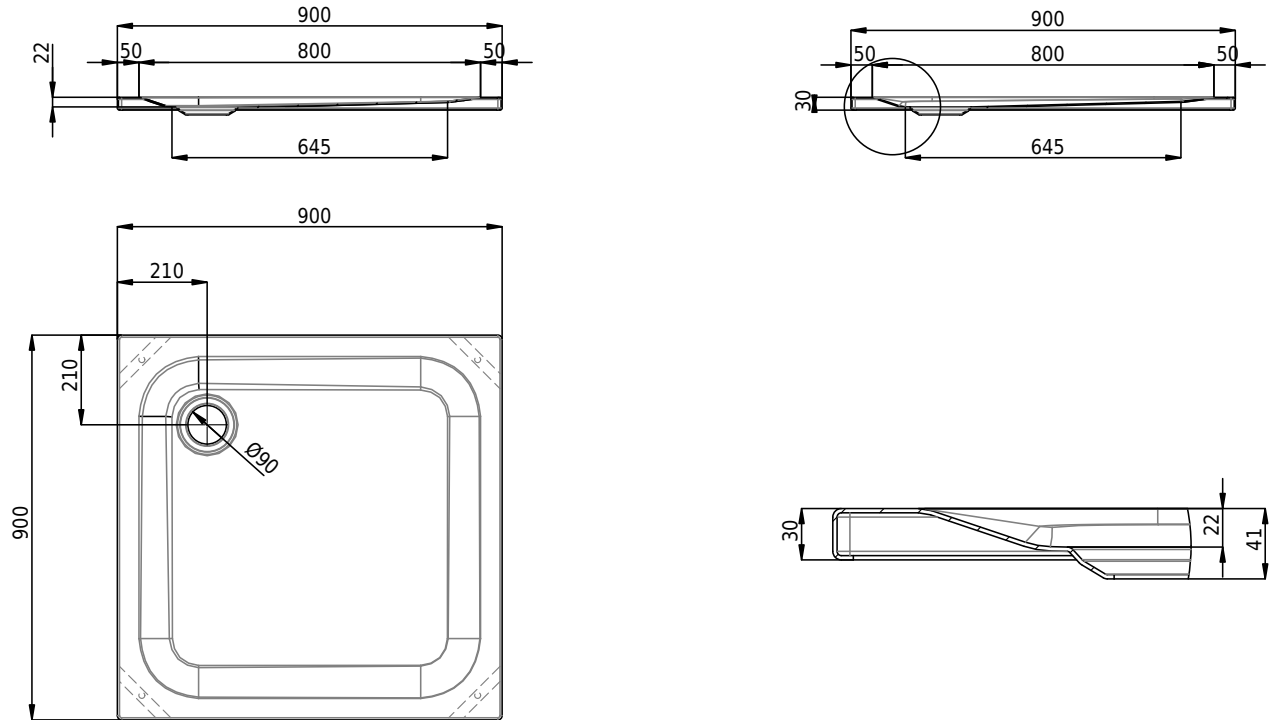

Massskizze

Schmidlin Duschwannen SWISS LINE

90 x 90 x 2.5 cm

Artikel-Nr.: 2099-0001   SGVSB-Nr.: 141698   ST-Nr.: 1311034.100

Optionen

- ANTIGLISS PRO
- GLASUR PLUS [OV01]
- AQUAGRIP

Zubehör

- Schmidlin SWISS LINE Duschwannen-Montageset, mit Duschwannen-Fussset Schmidlin SWISS LINE 4 (SIA 181), Dichtband 4 m, Viega Ablaufgarnitur und Ablaufdeckel Domoplex, verchromt. Montagehöhe 8 - 18 cm, zu Duschwanne SWISS LINE 90x90x8 cm
- Schmidlin SWISS LINE Duschwannen-Montageset, mit Duschwannen-Fussset Schmidlin SWISS LINE 4 (SIA 181), Dichtband 4 m, Viega Ablaufgarnitur und Ablaufdeckel Tempoplex, verchromt. Montagehöhe 8 - 18 cm, zu Duschwannen SWISS LINE 80x80x2.5 cm, 90x90x2.5 cm, 100x80x2.5 cm
- Schmidlin SWISS LINE Duschwannen-Montageset, mit Duschwannen-Fussset Schmidlin SWISS LINE 6 (SIA 181), Dichtband 4 m, Viega Ablaufgarnitur und Ablaufdeckel Tempoplex, verchromt. Montagehöhe 8 - 18 cm, zu Duschwanne SWISS LINE 120x90x3.5 cm