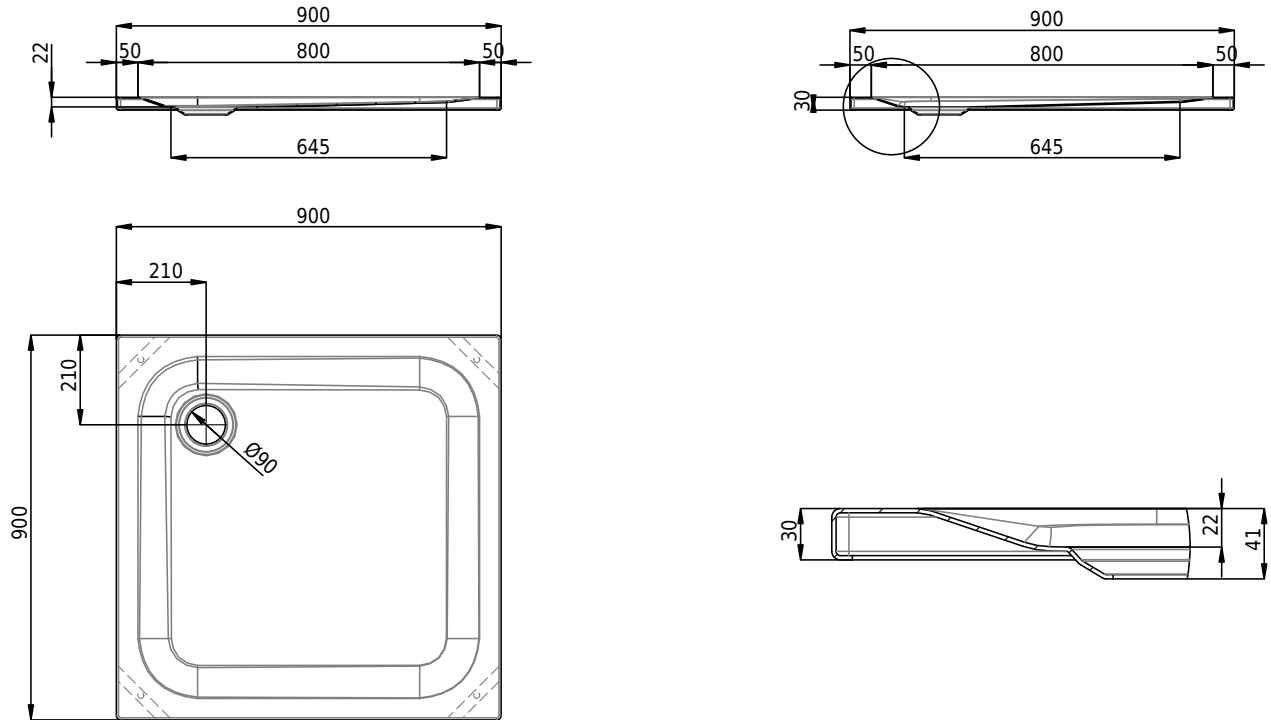

# Schmidlin Duschwannen SWISS LINE

90 x 90 x 2.5 cm

Artikel-Nr.: 2099-0001    SGVSB-Nr.: 141698    ST-Nr.: 1311034.100

## Zubehör

- Schmidlin SWISS LINE Duschwannen-Montageset, mit Duschwannen-Fussset Schmidlin SWISS LINE 4 (SIA 181), Dichtband 4 m, Viega Ablaufgarnitur und Ablaufdeckel Domoplex, verchromt. Montagehöhe 8 - 18 cm, zu Duschwanne SWISS LINE 90x90x8 cm
- Schmidlin SWISS LINE Duschwannen-Montageset, mit Duschwannen-Fussset Schmidlin SWISS LINE 4 (SIA 181), Dichtband 4 m, Viega Ablaufgarnitur und Ablaufdeckel Tempoplex, verchromt. Montagehöhe 8 - 18 cm, zu Duschwannen SWISS LINE 80x80x2.5 cm, 90x90x2.5 cm, 100x80x2.5 cm
- Schmidlin SWISS LINE Duschwannen-Montageset, mit Duschwannen-Fussset Schmidlin SWISS LINE 6 (SIA 181), Dichtband 4 m, Viega Ablaufgarnitur und Ablaufdeckel Tempoplex, verchromt. Montagehöhe 8 - 18 cm, zu Duschwanne SWISS LINE 120x90x3.5 cm