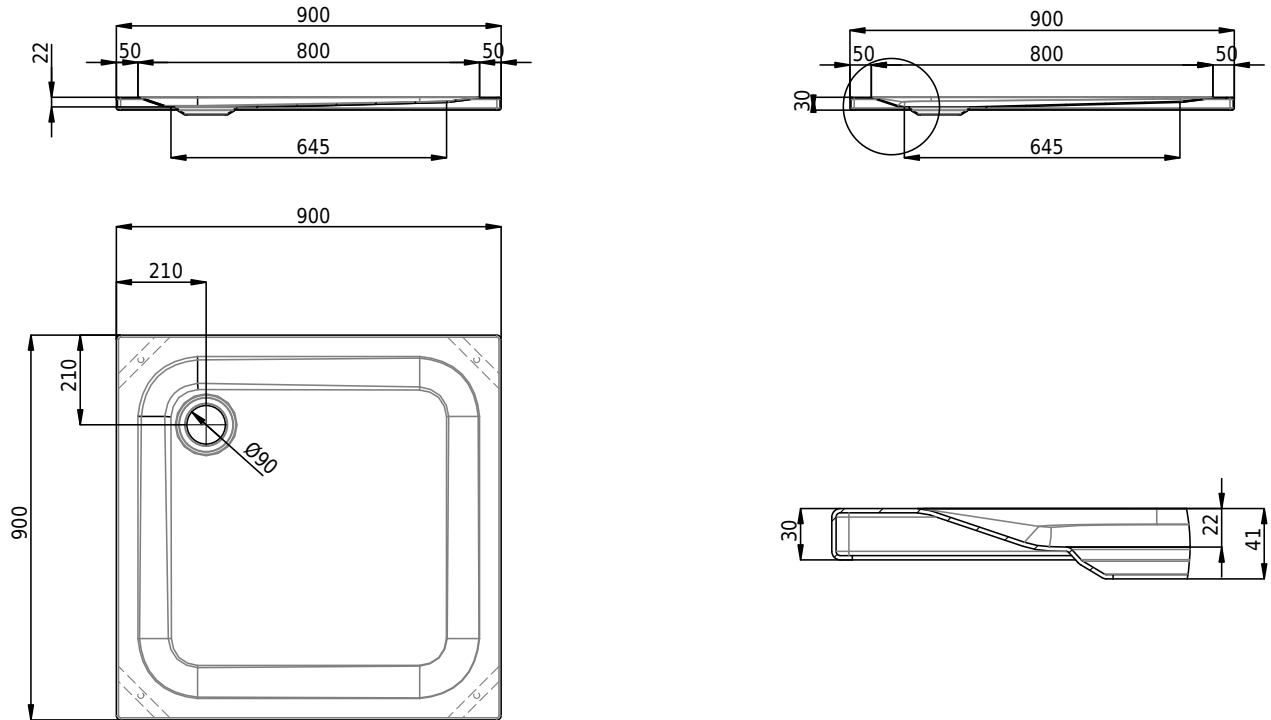

Massskizze

Schmidlin Duschwannen SWISS LINE

90 x 90 x 2.5 cm

Artikel-Nr.: 2099-0001 SGVSB-Nr.: 141698 ST-Nr.: 1311034.100

Optionen

- ANTIGLISS PRO
- GLASUR PLUS [OV01]
- AQUAGRIP

Zubehör

- Schmidlin SWISS LINE Duschwannen-Montageset, mit Duschwannen-Fussset Schmidlin SWISS LINE 4 (SIA 181), Dichtband 4 m, Viega Ablaufgarnitur und Ablaufdeckel Domoplex, verchromt. Montagehöhe 8 - 18 cm, zu Duschwanne SWISS LINE 90x90x8 cm
- Schmidlin SWISS LINE Duschwannen-Montageset, mit Duschwannen-Fussset Schmidlin SWISS LINE 4 (SIA 181), Dichtband 4 m, Viega Ablaufgarnitur und Ablaufdeckel Tempoplex, verchromt. Montagehöhe 8 - 18 cm, zu Duschwannen SWISS LINE 80x80x2.5 cm, 90x90x2.5 cm, 100x80x2.5 cm
- Schmidlin SWISS LINE Duschwannen-Montageset, mit Duschwannen-Fussset Schmidlin SWISS LINE 6 (SIA 181), Dichtband 4 m, Viega Ablaufgarnitur und Ablaufdeckel Tempoplex, verchromt. Montagehöhe 8 - 18 cm, zu Duschwanne SWISS LINE 120x90x3.5 cm