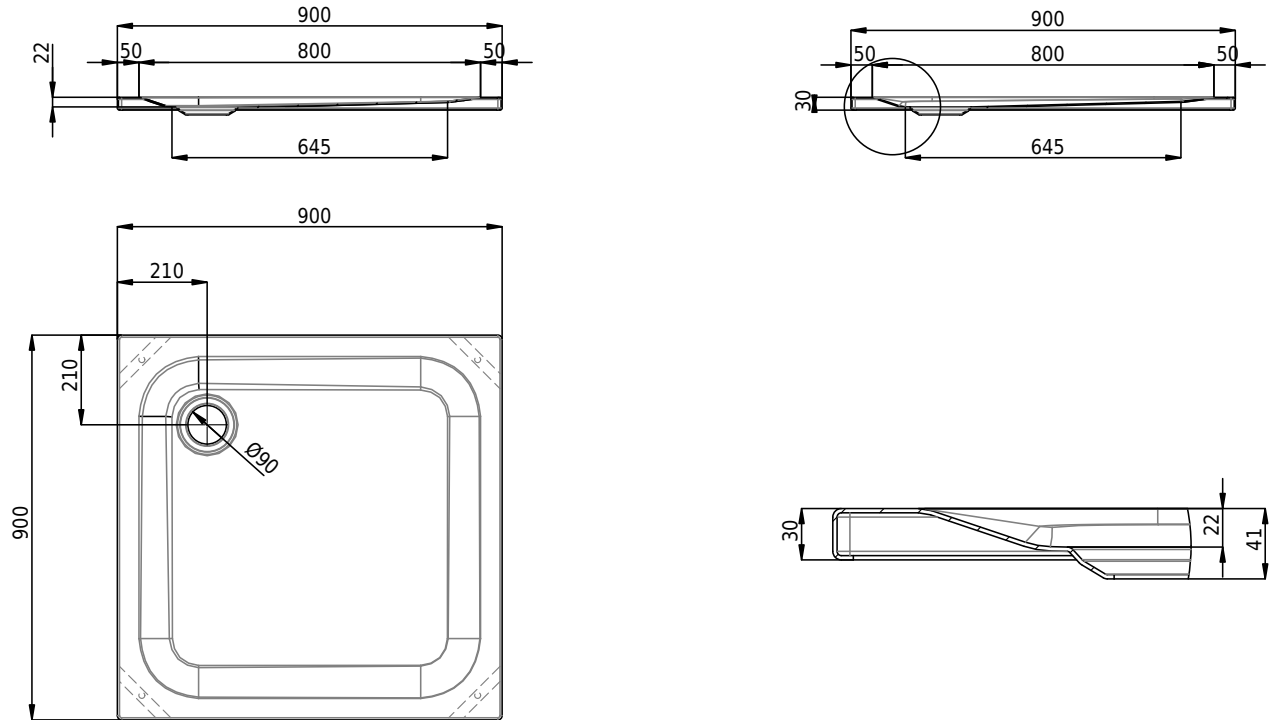

Massskizze

Schmidlin Duschwannen SWISS LINE

90 x 90 x 2.5 cm

Artikel-Nr.: 2099-0001 SGVSB-Nr.: 141698 ST-Nr.: 1311034.100

Optionen

- ANTIGLISS PRO
- GLASUR PLUS [OV01]
- AQUAGRIP

Zubehör

- Schmidlin SWISS LINE Duschwannen-Montageset, mit Duschwannen-Fussset Schmidlin SWISS LINE 4 (SIA 181), Dichtband 4 m, Viega Ablaufgarnitur und Ablaufdeckel Domoplex, verchromt. Montagehöhe 8 - 18 cm, zu Duschwanne SWISS LINE 90x90x8 cm
- Schmidlin SWISS LINE Duschwannen-Montageset, mit Duschwannen-Fussset Schmidlin SWISS LINE 4 (SIA 181), Dichtband 4 m, Viega Ablaufgarnitur und Ablaufdeckel Tempoplex, verchromt. Montagehöhe 8 - 18 cm, zu Duschwannen SWISS LINE 80x80x2.5 cm, 90x90x2.5 cm, 100x80x2.5 cm
- Schmidlin SWISS LINE Duschwannen-Montageset, mit Duschwannen-Fussset Schmidlin SWISS LINE 6 (SIA 181), Dichtband 4 m, Viega Ablaufgarnitur und Ablaufdeckel Tempoplex, verchromt. Montagehöhe 8 - 18 cm, zu Duschwanne SWISS LINE 120x90x3.5 cm