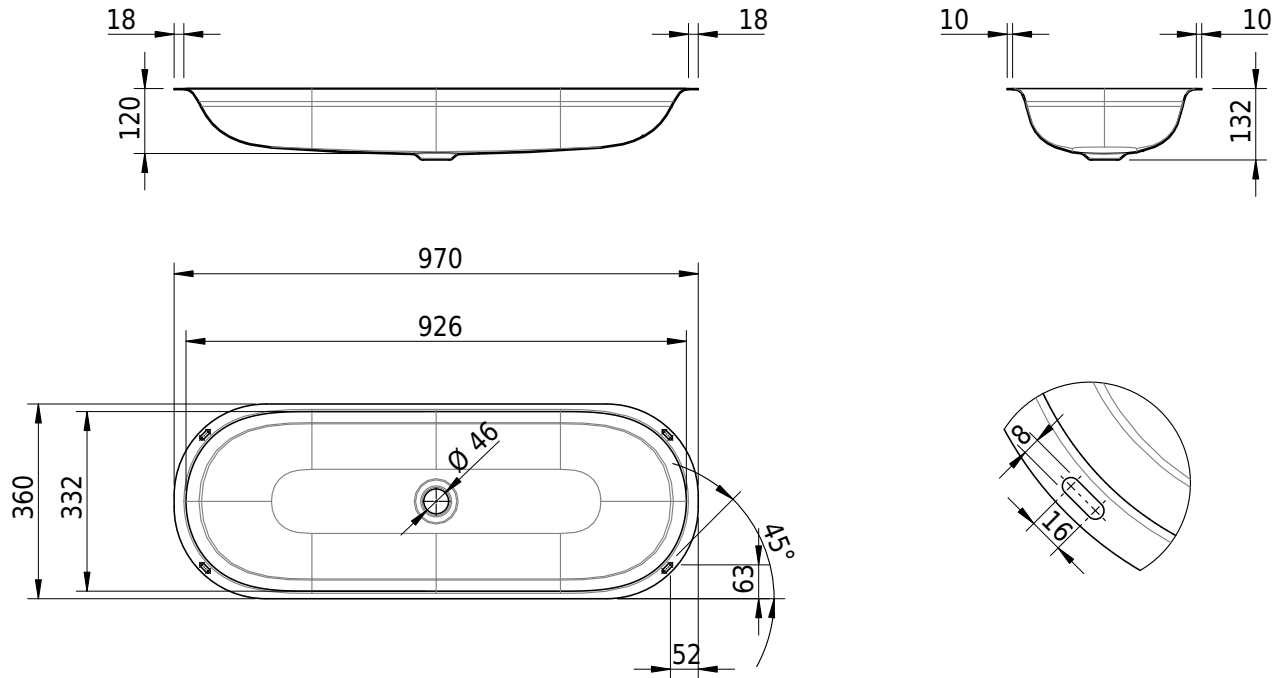

# Schmidlin DUETT Unterbaubecken

92.6 x 33.2 x 0 cm

ohne Überlauf

Artikel-Nr.: 2098-0001    SGVSB-Nr.: 233367.242