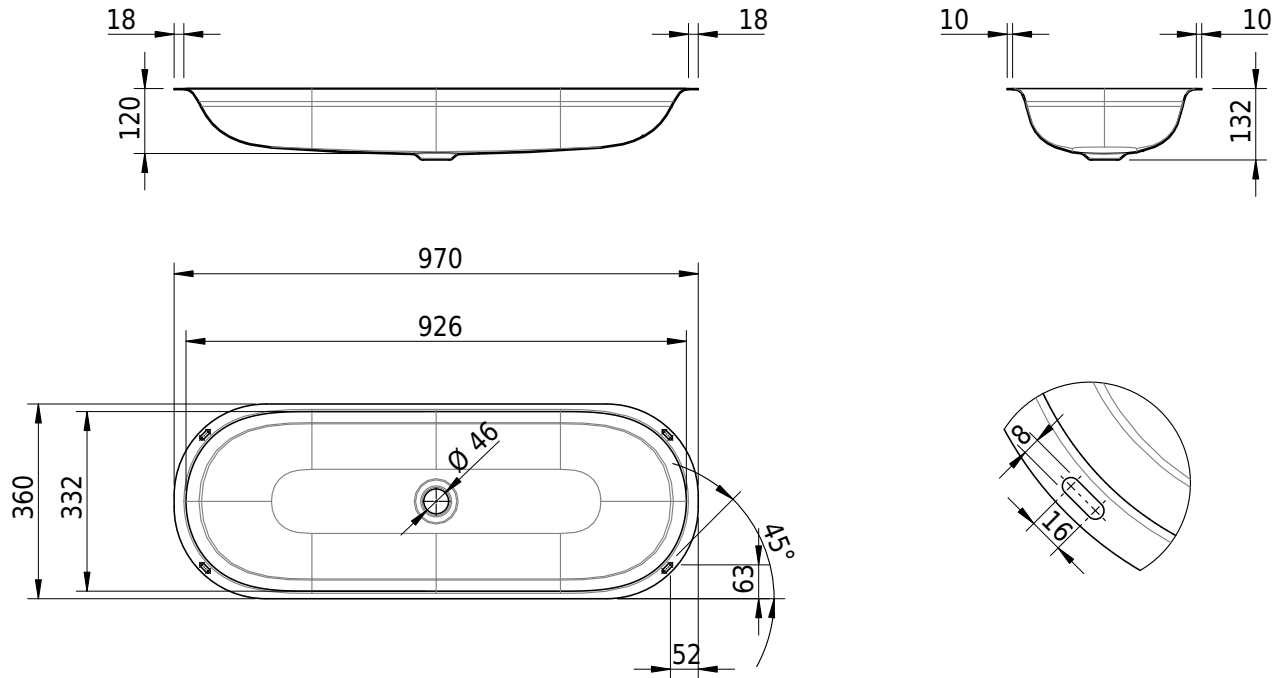

Massskizze

Schmidlin DUETT Unterbaubecken

92.6 x 33.2 x 0 cm

ohne Überlauf

Artikel-Nr.: 2098-0001 SGVSB-Nr.: 233367.242

Optionen

- Farbklasse: I,II,III,IV,V [FA0_ _ _]
- GLASUR PLUS [OV01]

Zubehör

Ab- und Überlaufgarnituren

- Schaftventil 1¼, inkl. Deckel verchromt, nicht verschliessbar
- Schmidlin Schaftventil 1 1/4", inkl. Deckel alpinweiss matt, emailliert, nicht verschliessbar
- Schmidlin Schaftventil 1 1/4", inkl. Deckel emailliert, nicht verschliessbar
- Schmidlin Schaftventil 1 1/4", inkl. Deckel emailliert, übrige Farben, nicht verschliessbar