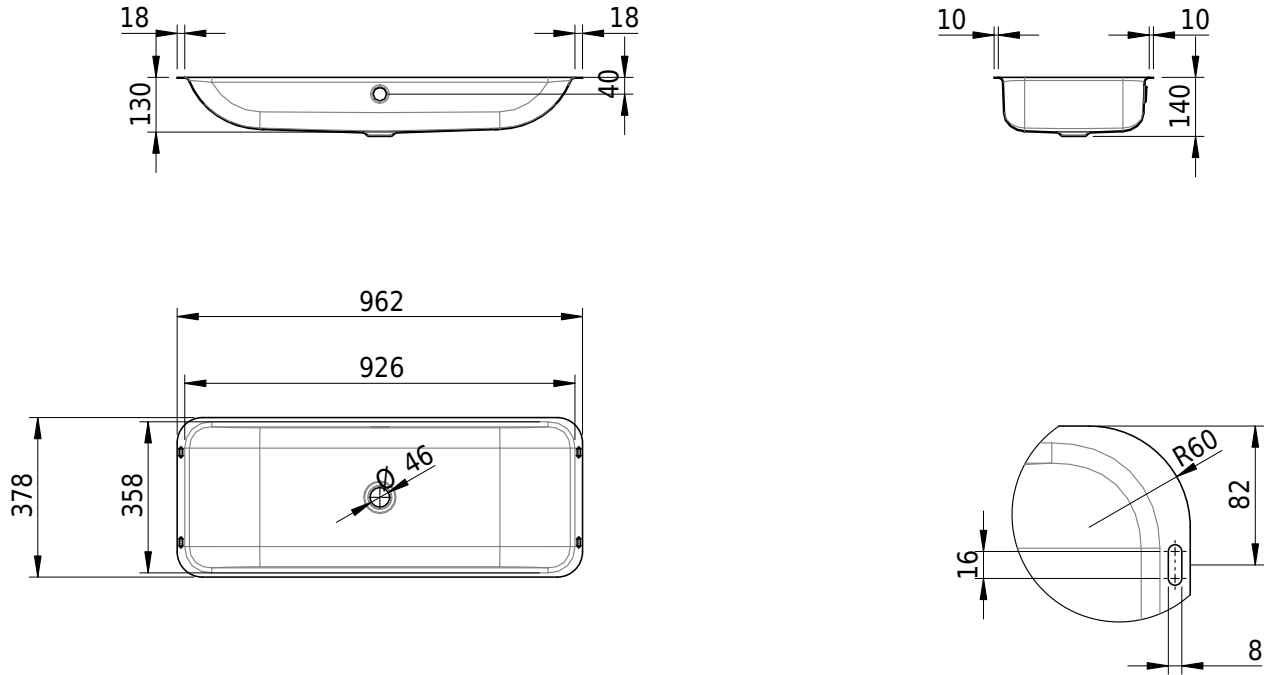

# Schmidlin CONTURA Unterbaubecken

92.6 x 35.8 x 0 cm

mit Überlauf, inkl. Überlaufgarnitur verchromt

Artikel-Nr.: 2097-0001    SGVSB-Nr.: 233389.242