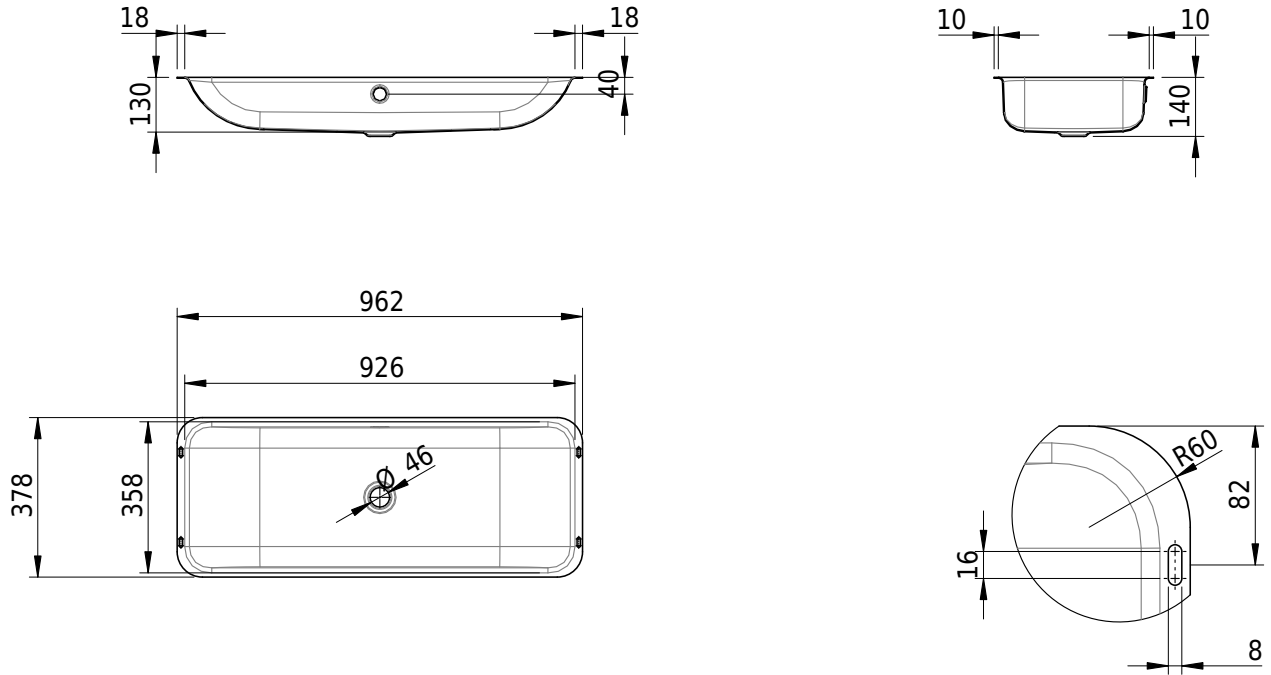

Massskizze

Schmidlin CONTURA Unterbaubecken

92.6 x 35.8 x 0 cm

mit Überlauf, inkl. Überlaufgarnitur verchromt

Artikel-Nr.: 2097-0001 SGVSB-Nr.: 233389.242

Optionen

- Farbklasse: I,II,III,IV,V [FA0_ _]
- Ohne Überlaufloch [UL0]
- GLASUR PLUS [OV01]