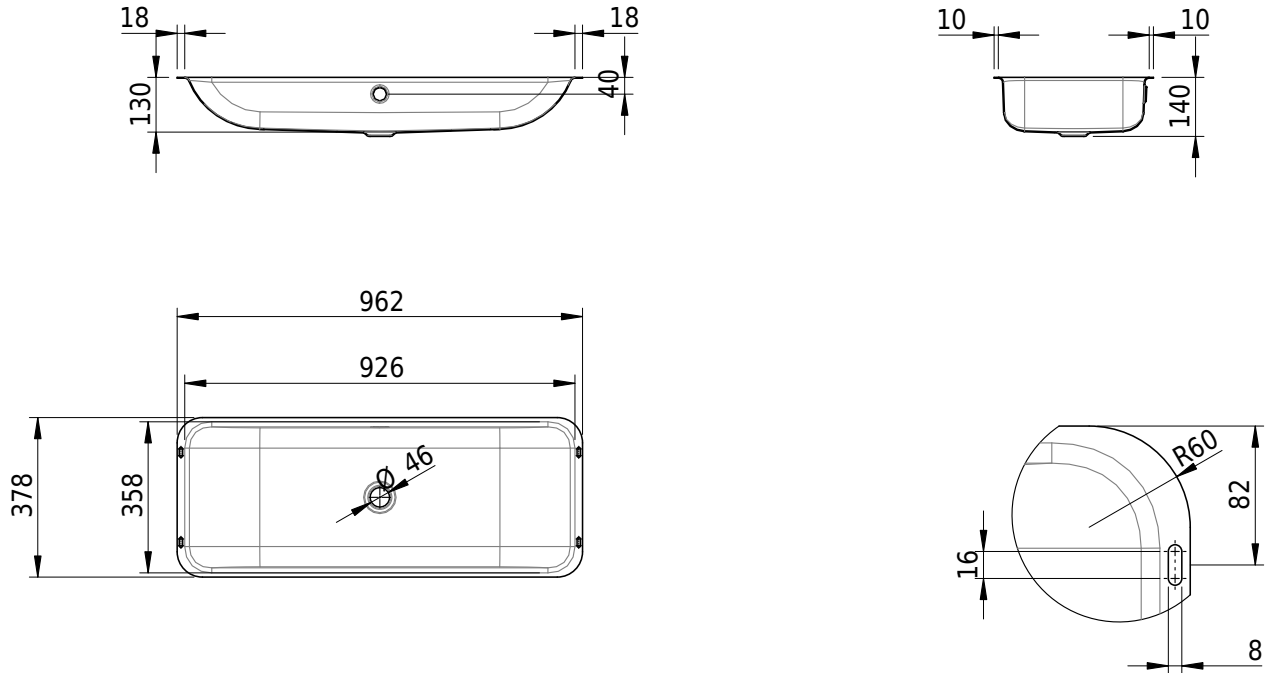

Massskizze

Schmidlin CONTURA Unterbaubecken

92.6 x 35.8 x 0 cm

mit Überlauf, inkl. Überlaufgarnitur verchromt

Artikel-Nr.: 2097-0001 SGVSB-Nr.: 233389.242

Optionen

- Farbklasse: I,II,III,IV,V [FA0_ _]
- Ohne Überlaufloch [UL0]
- GLASUR PLUS [OV01]