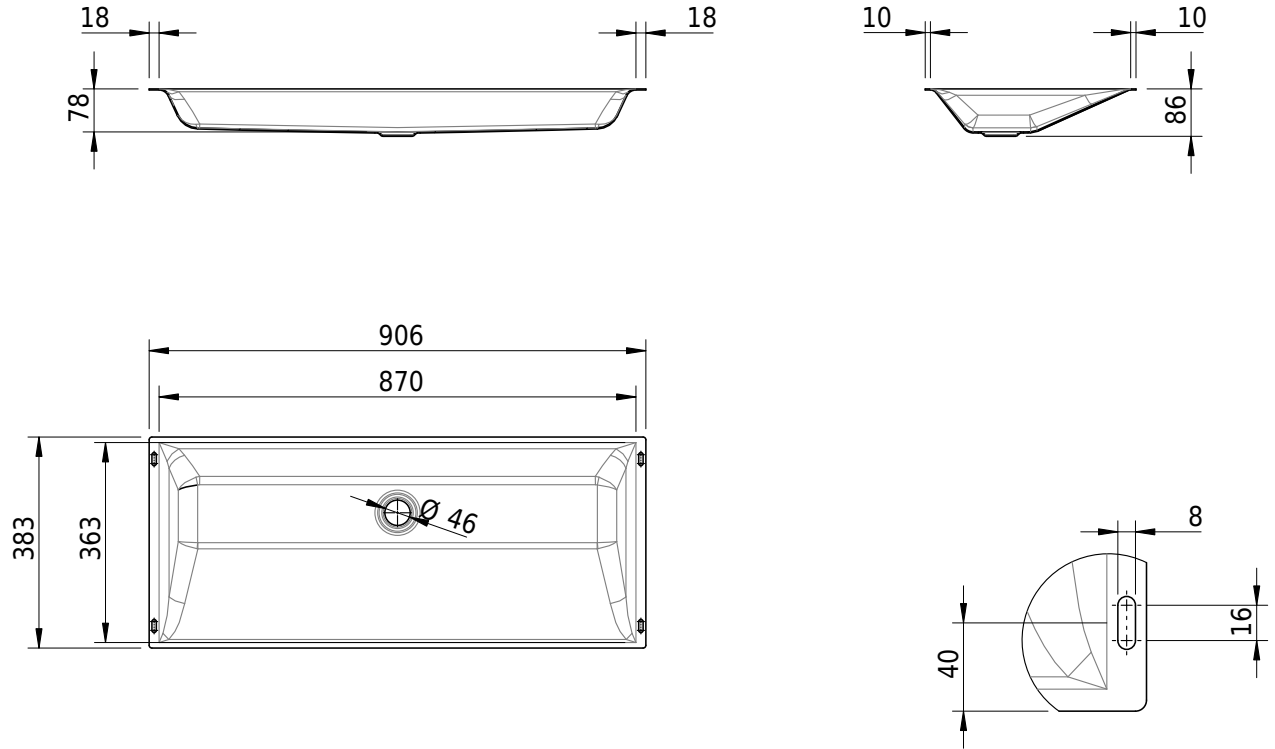

# Schmidlin STUDIO Unterbaubecken

87 x 36.3 x 0 cm

ohne Überlauf

Artikel-Nr.: 2096-0001    SGVSB-Nr.: 233339.242