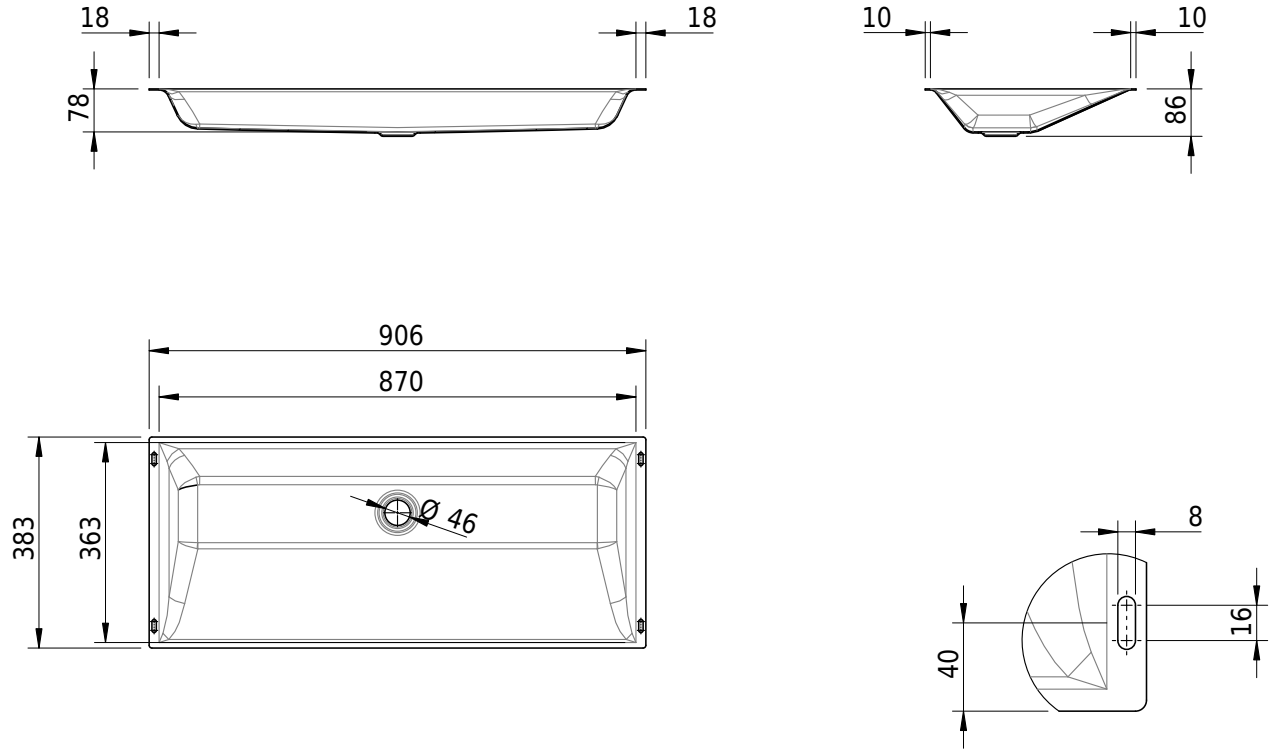

Massskizze

Schmidlin STUDIO Unterbaubecken

87 x 36.3 x 0 cm

ohne Überlauf

Artikel-Nr.: 2096-0001 SGVSB-Nr.: 233339.242

Optionen

- Farbklasse: I,II,III,IV,V [FA0_ _]
- GLASUR PLUS [OV01]

Zubehör

Ab- und Überlaufgarnituren

- Schaftventil 1¼, inkl. Deckel verchromt, nicht verschliessbar
- Schmidlin Schaftventil 1 1/4", inkl. Deckel alpinweiss matt, emailliert, nicht verschliessbar
- Schmidlin Schaftventil 1 1/4", inkl. Deckel emailliert, nicht verschliessbar
- Schmidlin Schaftventil 1 1/4", inkl. Deckel emailliert, übrige Farben, nicht verschliessbar