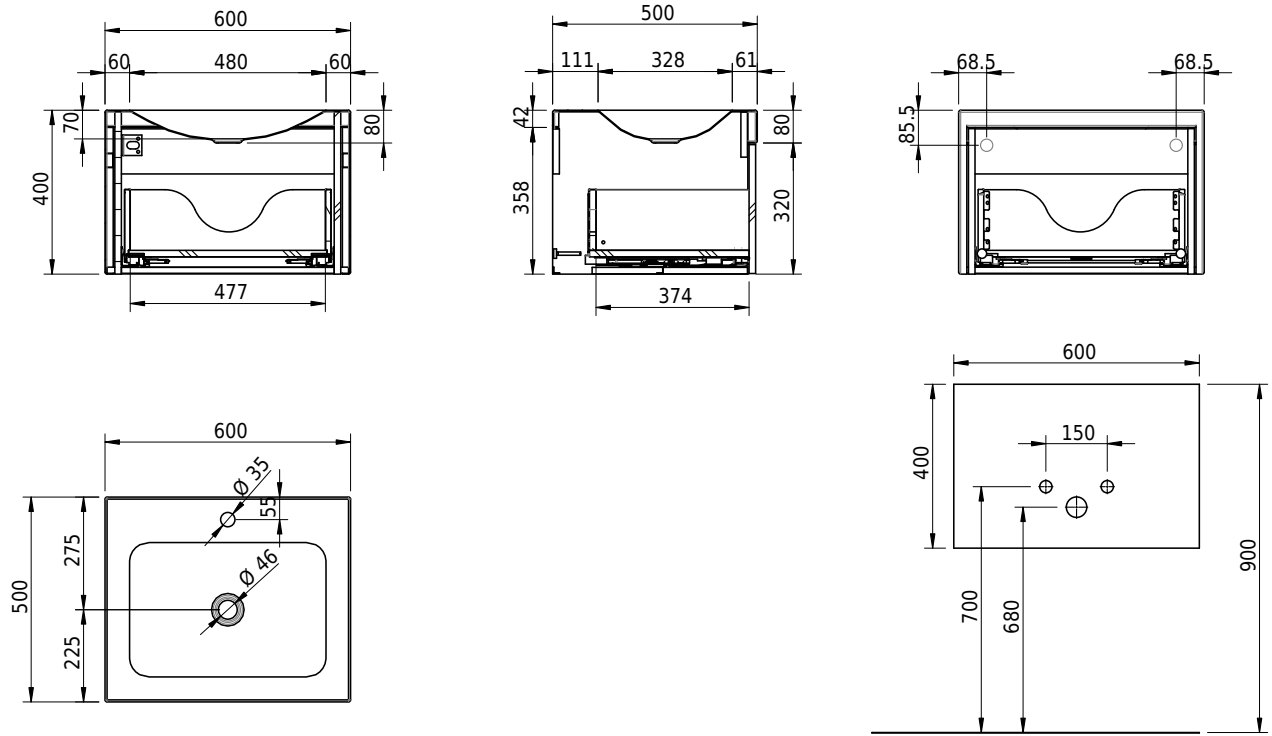

Massskizze

Schmidlin LOTUS EVO

60 x 50 x 40 cm

Waschbecken mit integriertem Badmöbel aus Echtholz- oder supermattem Kunstharz-Laminat. Soft-Close und Push-Open. Inkl. Befestigungszubehör

Artikel-Nr.: 2095-9999 SGVSB-Nr.: 233499

Zubehör

- Inneneinteilung für Badmöbel EVO aus Massivholz, 218 x 100 x 373 mm, Esche schwarz lackiert
- Inneneinteilung für Badmöbel EVO aus Massivholz, 323 x 100 x 373 mm, Esche schwarz lackiert
- Schmidlin Seifenspender
- Verstärkungsflansch für Armaturenmontage