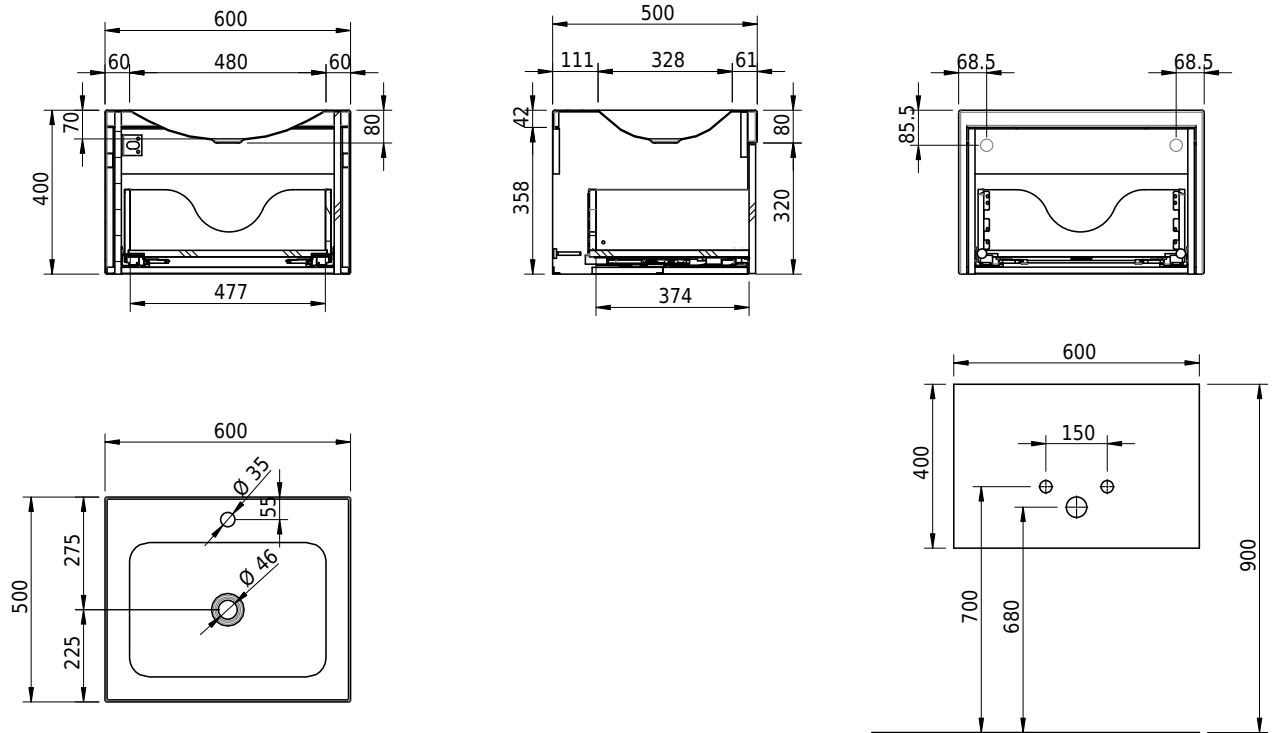

Massskizze

Schmidlin LOTUS EVO

60 x 50 x 40 cm

Waschbecken mit integriertem Badmöbel aus Echtholz- oder supermattem Kunstharz-Laminat. Soft-Close und Push-Open. Inkl. Befestigungszubehör

Artikel-Nr.: 2095-9999 SGVSB-Nr.: 233499

Zubehör

- Inneneinteilung für Badmöbel EVO aus Massivholz, 218 x 100 x 373 mm, Esche schwarz lackiert
- Inneneinteilung für Badmöbel EVO aus Massivholz, 323 x 100 x 373 mm, Esche schwarz lackiert
- Schmidlin Seifenspender
- Verstärkungsflansch für Armaturenmontage